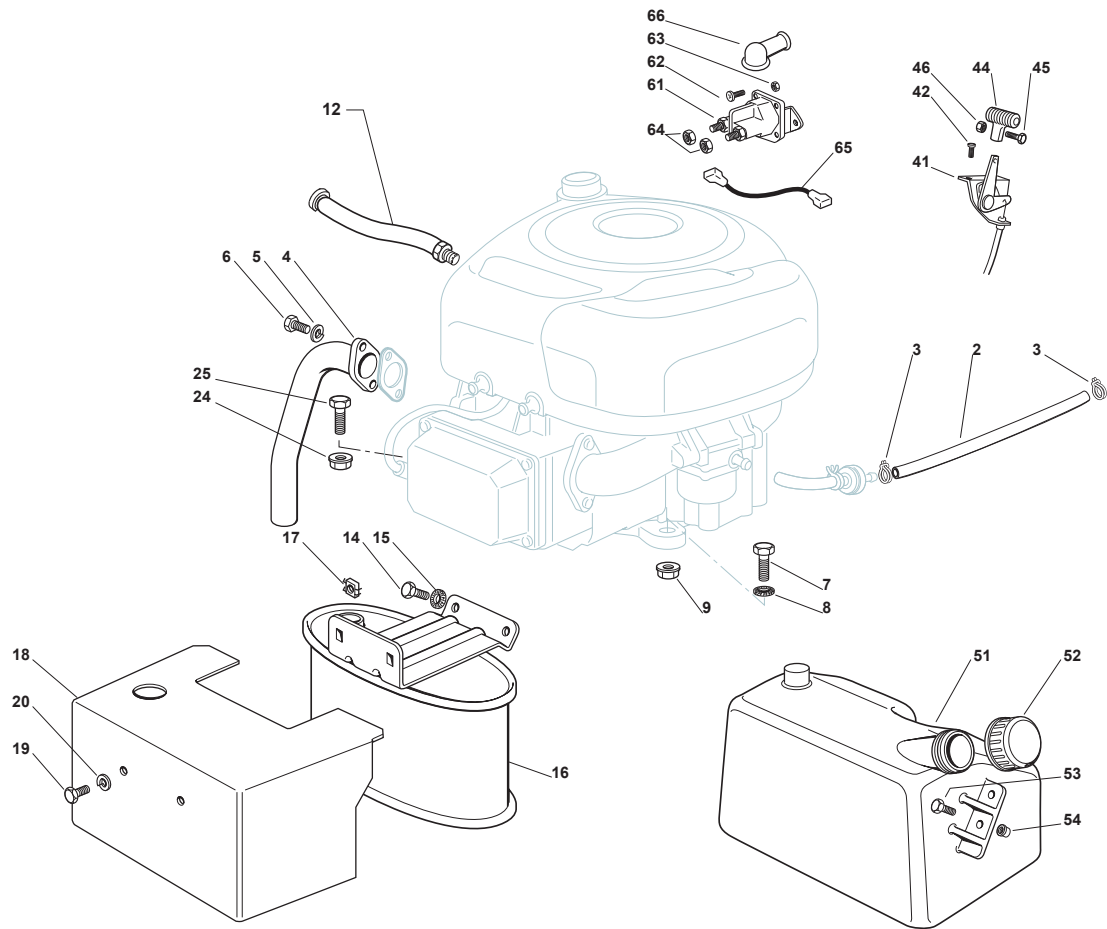

Fig.	Q.ty	Part No	Description	Notes
70	1	125033091/0	Rod	
71	1	124487995/0	Cotter Pin	
72	1	125430232/0	Spring	
73	1	325605002/0	Button	
74	1	112726389/0	Screw	
75	1	112290800/0	Nut	
76	1	325060050/0	Cam	
77	1	112789100/0	Screw	
78	2	112154330/0	Nut	
79	2	325755071/0	Angle Bracket	
80	1	325785479/0	Micro Switch Bracket	
81	2	112791400/0	Screw	
82	2	112292102/0	Nut	
83	1	119410614/0	Microswitch	