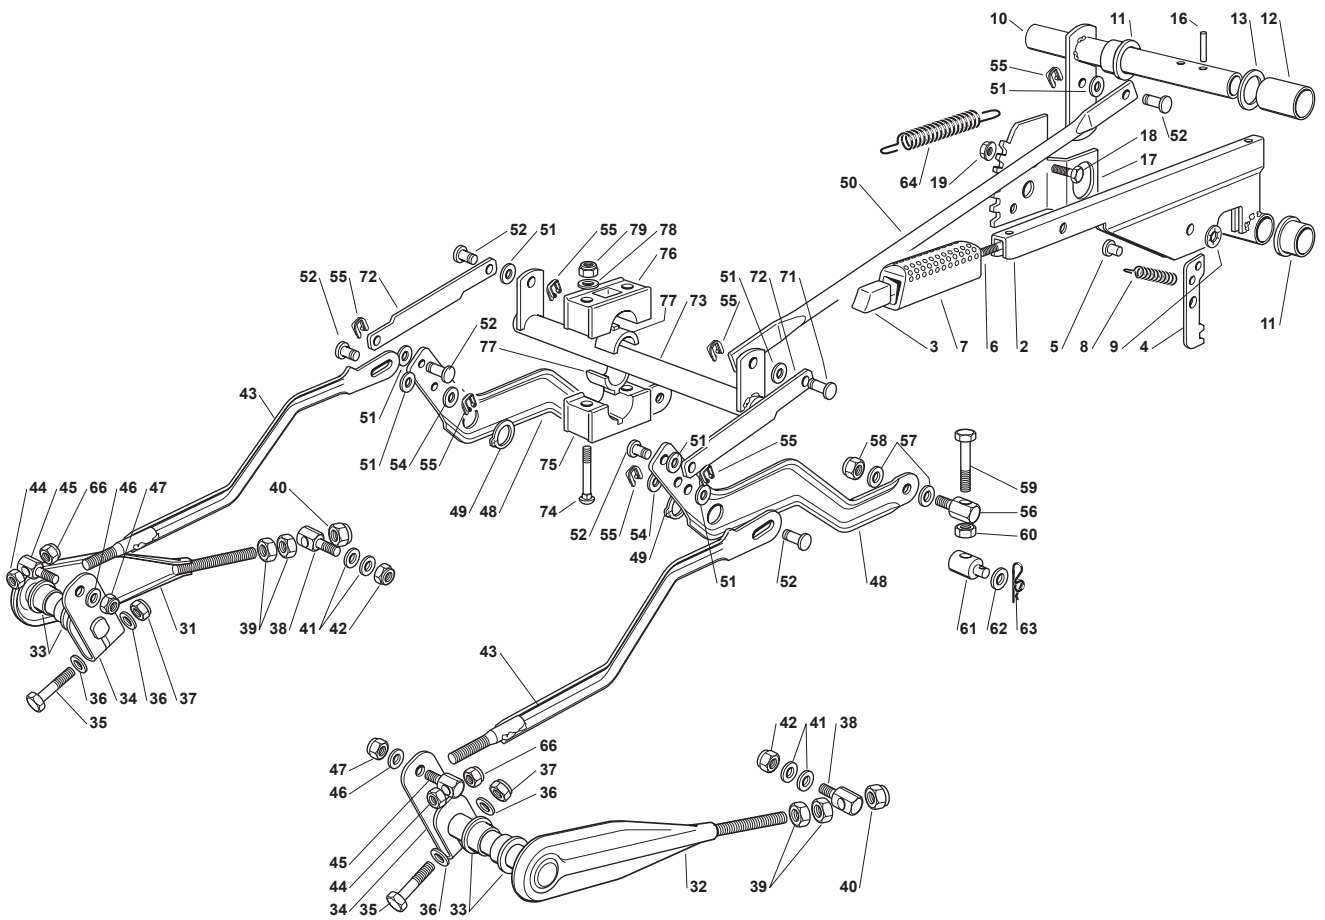

Fig.	Q.ty	Part No	Description	Notes
83	2	122524970/2	Fulcrum Pin	
84	2	112155010/0	Nut	
85	1	325785147/2	Seat Support	
86	1	325318109/1	Stop Lever	
87	1	125510000/0	Pin	
88	1	125430202/1	Spring	
89	2	112604897/0	Elastic Washer	
90	1	125430285/0	Spring	
91	1	112789000/0	Screw	
92	1	112154330/0	Nut	
93	1	325060049/0	Seat Switch Cam	
94	2	112815050/0	Screw	
95	4	112521320/0	Washer	
96	2	112154330/0	Nut	
97	1	325755025/1	Bracket	
98	2	112735110/0	Screw	
99	2	112437502/0	Plate	
100	1	325430255/0	Spring	
101	2	125510119/0	Tie Rod	
102	2	124487997/0	Cotter Pin	
103	2	112155000/0	Nut	
104	2	125510040/1	Pin	
105	2	112155000/0	Nut	

Fig.	Q.ty	Part No	Description	Notes
2	1	382318139/0	Deck Lifting Lever	
3	1	125605000/1	Button	
4	1	325470901/0	Dog	
5	1	125510011/0	Pin	
6	1	125033002/0	Push Rod	
7	1	325394536/0	Knob	
8	1	125430208/0	Spring	
9	1	112604899/0	Crown Fastener	
10	1	382000551/0	Axle	
11	2	122034523/0	Bushing	
12	1	125160025/0	Spacer	
13	1	322672153/0	Antifriction Washer	
16	2	112620206/0	Pin	
17	1	325735506/1	Left Sector	
18	2	112792611/0	Screw	
19	2	112293201/0	Nut	
31	1	382318155/0	Front Right Fulcrum Lever	
32	1	382318157/0	Left Fulcrum	
33	4	125040605/0	Bushing	
34	2	325318161/0	Lever	
35	2	112691700/0	Screw	
36	4	112521350/0	Washer	
37	2	112155000/0	Nut	
38	2	125510056/0	Pin	
39	4	112295200/0	Nut	
40	2	112156602/0	Nut	
41	4	325670008/1	Washer	
42	2	112156602/0	Nut	
43	2	382000477/2	Connecting Rod Assy	
44	2	112155000/0	Nut	
45	2	125510055/1	Pin	
46	2	112521350/0	Washer	
47	2	112155000/0	Nut	
48	2	325318153/1	Rear Lever	
49	2	112609255/0	Seeger	
50	1	325033071/0	Rod	
51	7	325670011/0	Antifriction Washer	
52	7	125510117/0	Pin	
54	2	112521350/0	Washer	
55	7	112436050/0	Plate	
56	2	125510056/0	Pin	
57	4	325670008/1	Washer	
58	2	112156602/0	Nut	
59	2	112794980/0	Screw	
60	2	112295200/0	Nut	
61	2	125510070/0	Pin	
62	2	112523090/0	Washer	
63	2	124487998/0	Cotter Pin	
64	1	125430218/0	Spring	
66	2	112293200/0	Nut	
71	1	125510048/1	Pin	