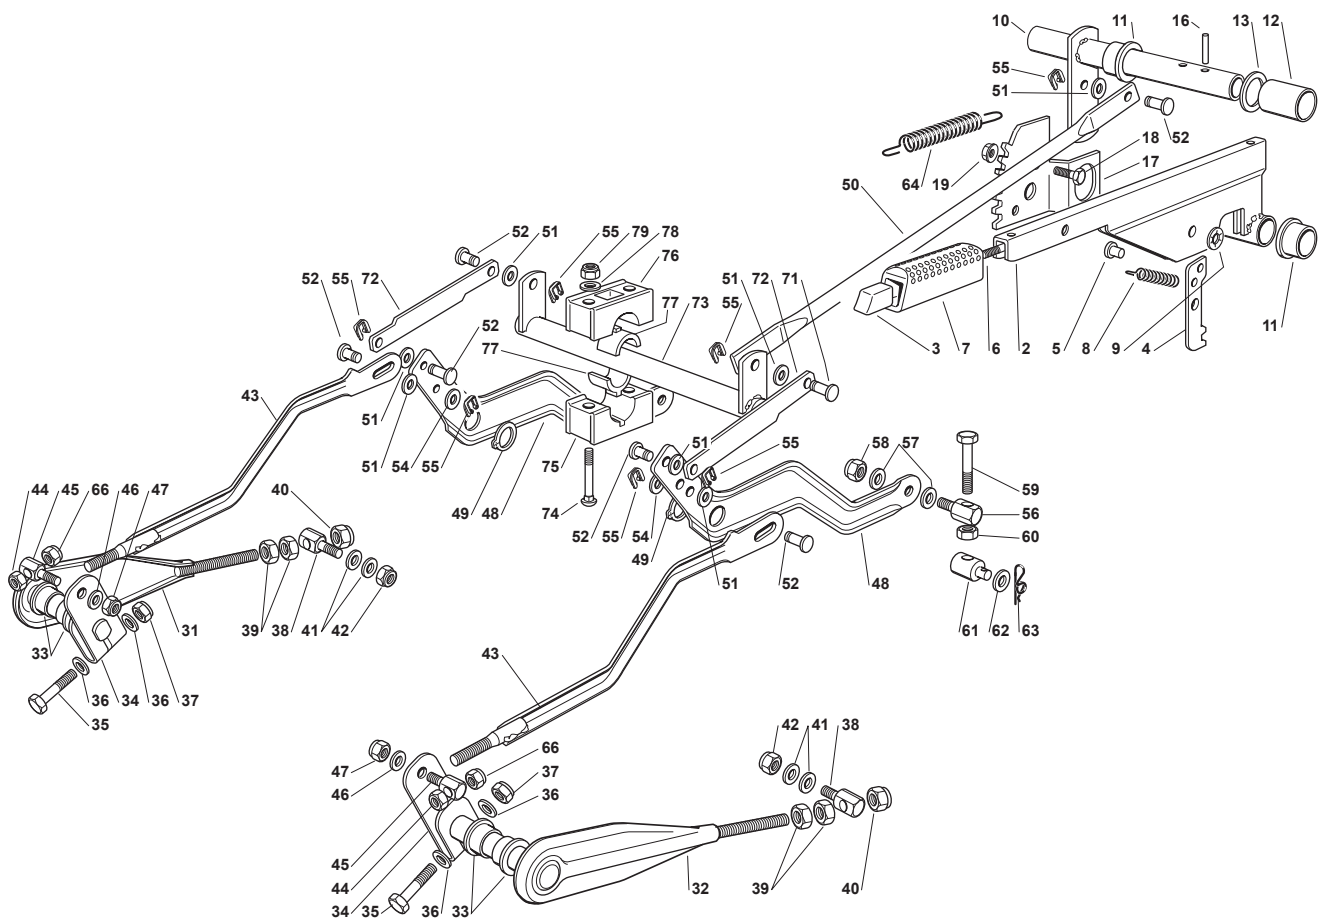

Fig.	Q.ty	Part No	Description	Notes
83	2	122524970/2	Fulcrum Pin	
84	2	112155010/0	Nut	
85	1	325785147/2	Seat Support	
86	1	325318109/1	Stop Lever	
87	1	125510000/0	Pin	
88	1	125430202/1	Spring	
89	2	112604897/0	Elastic Washer	
90	1	125430285/0	Spring	
91	1	112789000/0	Screw	
92	1	112154330/0	Nut	
93	1	325060049/0	Seat Switch Cam	
94	2	112815050/0	Screw	
95	4	112521320/0	Washer	
96	2	112154330/0	Nut	
97	1	325755025/1	Bracket	
98	2	112735110/0	Screw	
99	2	112437502/0	Plate	
100	1	325430255/0	Spring	
101	2	125510119/0	Tie Rod	
102	2	124487997/0	Cotter Pin	
103	2	112155000/0	Nut	
104	2	125510040/1	Pin	
105	2	112155000/0	Nut	

Fig.	Q.ty	Part No	Description	Notes
2	1	382318139/0	Deck Lifting Lever	
3	1	125605000/1	Button	
4	1	325470901/0	Dog	
5	1	125510011/0	Pin	
6	1	125033002/0	Push Rod	
7	1	325394536/0	Knob	
8	1	125430208/0	Spring	
9	1	112604899/0	Crown Fastener	
10	1	382000551/0	Axle	
11	2	122034523/0	Bushing	
12	1	125160025/0	Spacer	
13	1	322672153/0	Antifriction Washer	
16	2	112620206/0	Pin	
17	1	325735506/1	Left Sector	
18	2	112792611/0	Screw	
19	2	112293201/0	Nut	
31	1	382318155/0	Front Right Fulcrum Lever	
32	1	382318157/0	Left Fulcrum	
33	4	125040605/0	Bushing	
34	2	325318161/0	Lever	
35	2	112691700/0	Screw	
36	4	112521350/0	Washer	
37	2	112155000/0	Nut	
38	2	125510056/0	Pin	
39	4	112295200/0	Nut	
40	2	112156602/0	Nut	
41	4	325670008/1	Washer	
42	2	112156602/0	Nut	
43	2	382000477/2	Connecting Rod Assy	
44	2	112155000/0	Nut	
45	2	125510055/1	Pin	
46	2	112521350/0	Washer	
47	2	112155000/0	Nut	
48	2	325318153/1	Rear Lever	
49	2	112609255/0	Seeger	
50	1	325033071/0	Rod	
51	7	325670011/0	Antifriction Washer	
52	7	125510117/0	Pin	
54	2	112521350/0	Washer	
55	7	112436050/0	Plate	
56	2	125510056/0	Pin	
57	4	325670008/1	Washer	
58	2	112156602/0	Nut	
59	2	112794980/0	Screw	
60	2	112295200/0	Nut	
61	2	125510070/0	Pin	
62	2	112523090/0	Washer	
63	2	124487998/0	Cotter Pin	
64	1	125430218/0	Spring	
66	2	112293200/0	Nut	
71	1	125510048/1	Pin	