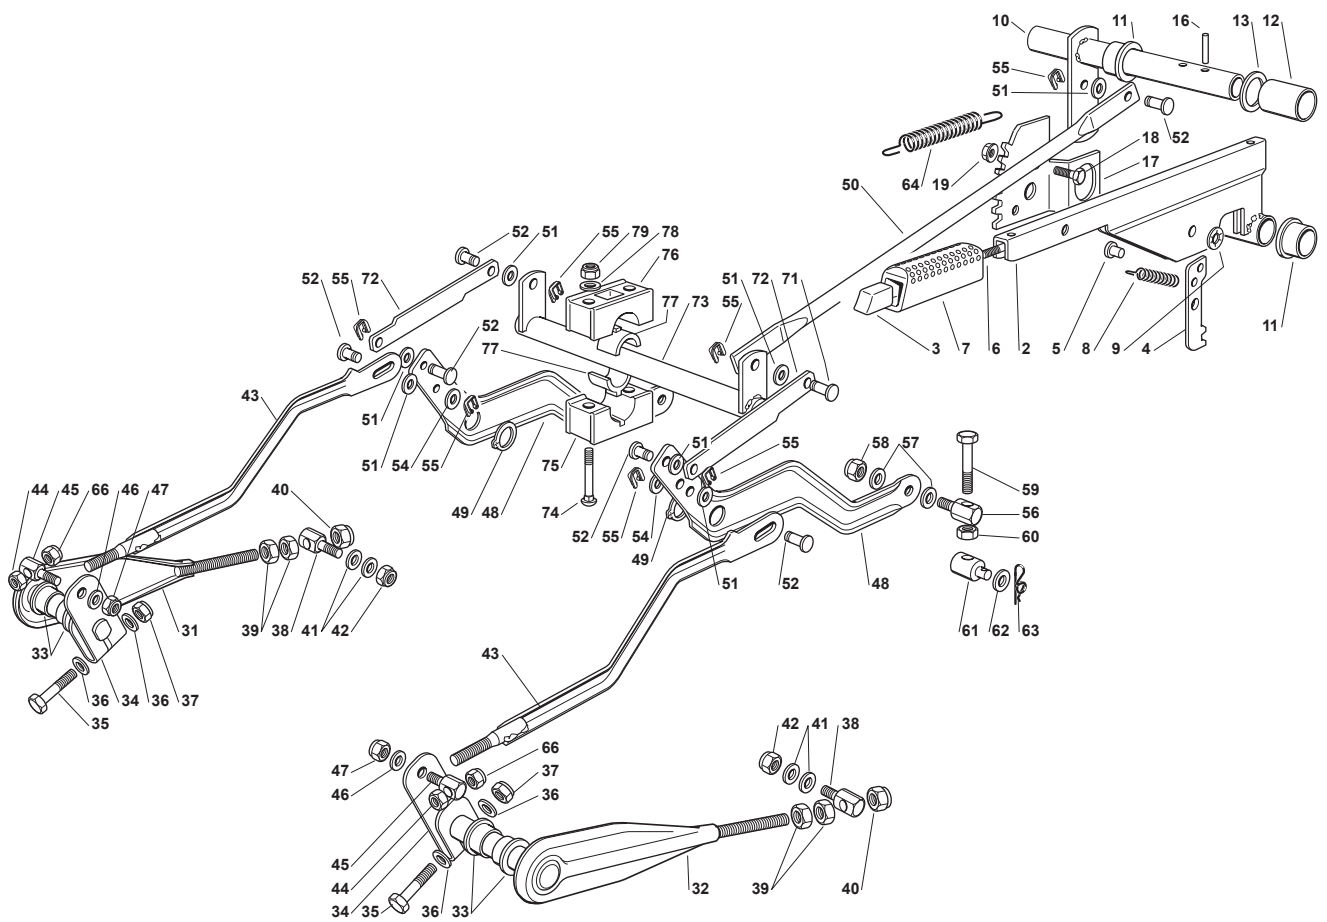

Fig.	Q.ty	Part No	Description	Notes
83	2	122524970/2	Fulcrum Pin	
84	2	112155010/0	Nut	
85	1	325785147/2	Seat Support	
86	1	325318109/1	Stop Lever	
87	1	125510000/0	Pin	
88	1	125430202/1	Spring	
89	2	112604897/0	Elastic Washer	
90	1	125430285/0	Spring	
91	1	112789000/0	Screw	
92	1	112154330/0	Nut	
93	1	325060049/0	Seat Switch Cam	
94	2	112815050/0	Screw	
95	4	112521320/0	Washer	
96	2	112154330/0	Nut	
97	1	325755025/1	Bracket	
98	2	112735110/0	Screw	
99	2	112437502/0	Plate	
100	1	325430255/0	Spring	
101	2	125510119/0	Tie Rod	
102	2	124487997/0	Cotter Pin	
103	2	112155000/0	Nut	
104	2	125510040/1	Pin	
105	2	112155000/0	Nut	

Fig.	Q.ty	Part No	Description	Notes
2	1	382318139/0	Deck Lifting Lever	
3	1	125605000/1	Button	
4	1	325470901/0	Dog	
5	1	125510011/0	Pin	
6	1	125033002/0	Push Rod	
7	1	325394536/0	Knob	
8	1	125430208/0	Spring	
9	1	112604899/0	Crown Fastener	
10	1	382000551/0	Axle	
11	2	122034523/0	Bushing	
12	1	125160025/0	Spacer	
13	1	322672153/0	Antifriction Washer	
16	2	112620206/0	Pin	
17	1	325735506/1	Left Sector	
18	2	112792611/0	Screw	
19	2	112293201/0	Nut	
31	1	382318155/0	Front Right Fulcrum Lever	
32	1	382318157/0	Left Fulcrum	
33	4	125040605/0	Bushing	
34	2	325318161/0	Lever	
35	2	112691700/0	Screw	
36	4	112521350/0	Washer	
37	2	112155000/0	Nut	
38	2	125510056/0	Pin	
39	4	112295200/0	Nut	
40	2	112156602/0	Nut	
41	4	325670008/1	Washer	
42	2	112156602/0	Nut	
43	2	382000477/2	Connecting Rod Assy	
44	2	112155000/0	Nut	
45	2	125510055/1	Pin	
46	2	112521350/0	Washer	
47	2	112155000/0	Nut	
48	2	325318153/1	Rear Lever	
49	2	112609255/0	Seeger	
50	1	325033071/0	Rod	
51	7	325670011/0	Antifriction Washer	
52	7	125510117/0	Pin	
54	2	112521350/0	Washer	
55	7	112436050/0	Plate	
56	2	125510056/0	Pin	
57	4	325670008/1	Washer	
58	2	112156602/0	Nut	
59	2	112794980/0	Screw	
60	2	112295200/0	Nut	
61	2	125510070/0	Pin	
62	2	112523090/0	Washer	
63	2	124487998/0	Cotter Pin	
64	1	125430218/0	Spring	
66	2	112293200/0	Nut	
71	1	125510048/1	Pin	