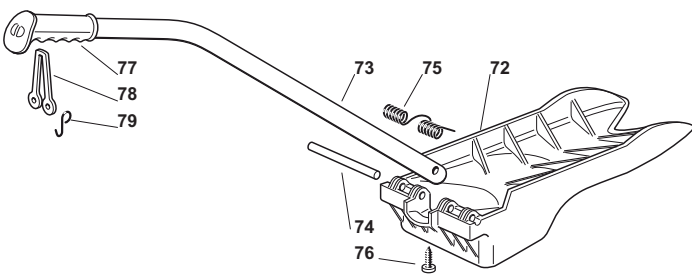

Optionals On Request							
POS	CODE	Q.TY	DESCRIZIONE	DESCRIPTION	DESCRIPTION	BESCHREIBUNG	NOTES
2	82400003/1	1	Protezione Uscita	Ejection Guard	Protection Sortie	Auswurfschutz	
3	25869043/0	1	Tube Di Aggancio	Support	Sopport	Halter	
4	18566112/0	2	Puntale	Cap	Embout	Druckstück	
5	12689515/0	2	Vite	Screw	Vis	Schraube	
6	12154510/0	2	Dado	Nut	Ecrou	Mutter	
7	25510022/0	2	Perno	Pin	Pivot	Bolzen	
8	24487998/0	2	Coppiglia	Cotter Pin	Goupille	Splint	
9	24487999/0	1	Coppiglia	Cotter Pin	Goupille	Split	
31	325869079/0	2	Protezione	Guard	Protection	Schutze	
32	12793102/0	8	Vite	Screw	Vis	Schraube	
33	12155000/0	8	Dado	Nut	Ecrou	Mutter	
41	382033113/0	1	Barra	Rod	Barre	Stange	
42	382774265/0	1	Staffa Supporto Traino Dx	Bracket Right Hitch Support	Etrier Support Trainage Droite	Buegel Halter Für Rechten Zug	
43	382774267/0	1	Staffa Supporto Traino Sx	Bracket Left Hitch Support	Etrier Support Trainage Gauche	Buegelhalter Für Linken Zug	
44	112521395/0	2	Vite	Screw	Vis	Schraube	
45	12620305/0	2	Spina	Pin	Goupille	Stift	
46	125510118/0	2	Perno	Pin	Pivot	Bolzen	
47	24487997/0	2	Coppiglia	Cotter Pin	Goupille	Splint	
48	25510021/1	1	Perno	Pin	Pivot	Bolzen	
49	24487999/0	1	Coppiglia	Cotter Pin	Goupille	Split	
72	25140092/0	1	Deflettore	Deflector	Deflecteur	Abweiser	
73	325394019/0	1	Manico	Handle	Guidon	Stiel	
74	25510077/0	1	Perno	Pin	Pivot	Bolzen	
75	25430245/0	1	Molla	Spring	Ressort	Feder	
76	12735405/0	1	Vite	Screw	Vis	Schraube	
77	25280000/1	1	Impugnatura	Handgrip	Branche	Griff	
78	25840011/1	1	Tirante In Gomma	Elastic Tie-Rod	Tirant Elastique	Elastische Zugstäbe	
79	25253004/0	2	Gancio	Hook	Crochet	Haken