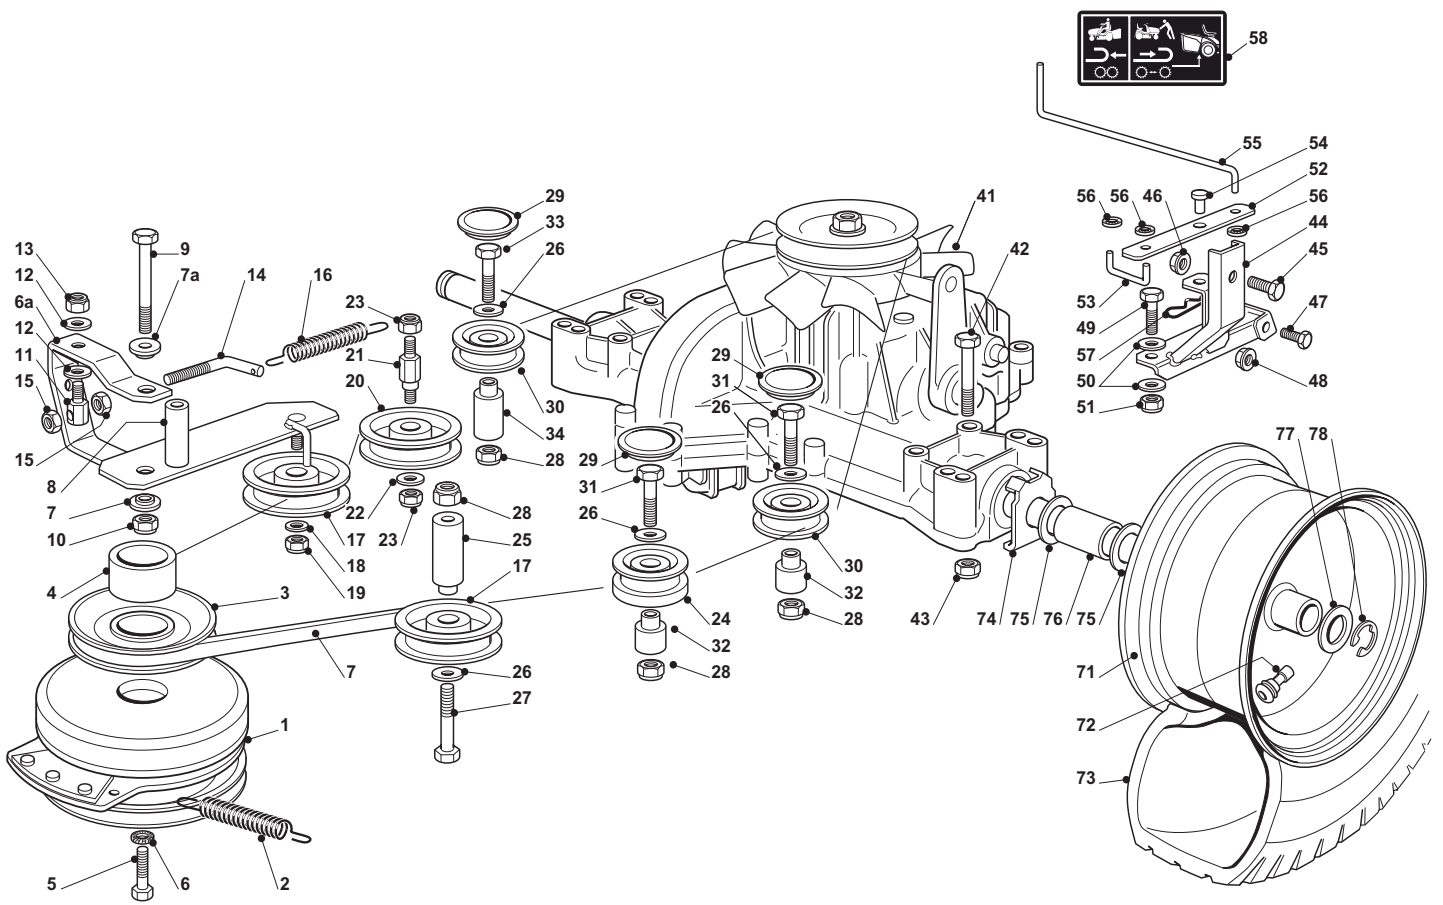

Transmission Ass.Y

model 4WD

POS	CODE	Q.TY	DESCRIZIONE	DESCRIPTION	DESCRIPTION	BESCHREIBUNG	NOTES
75	112521410/0	4	Rosetta	Washer	Rondelle	Scheibe	
76	25160023/0	2	Distanziale	Spacer	Entretoise	Entfernungsstück	
77	25670005/1	2	Rosetta	Washer	Rondelle	Scheibe	
78	12001010/0	2	Anello Elastico	Snap Ring	Anneau Ressort	Sprengring