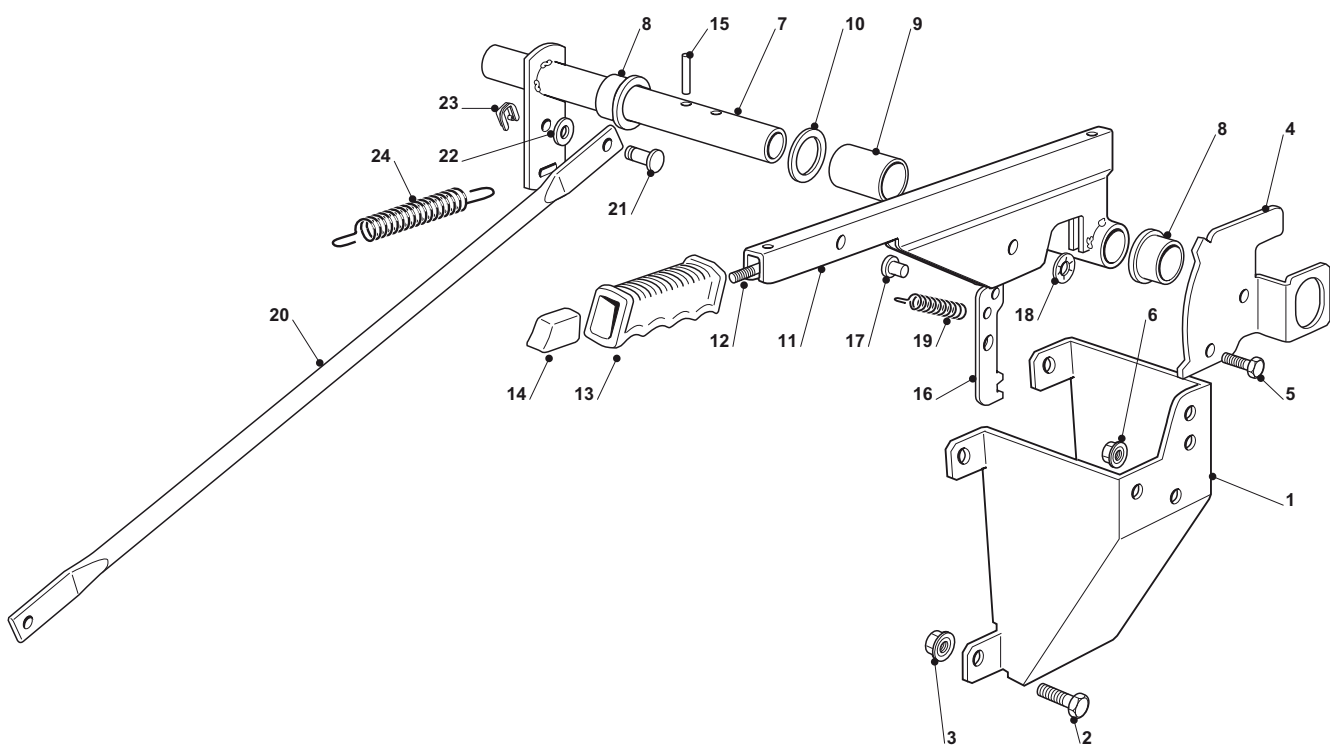

Cutting Plate Lifting							
POS	CODE	Q.TY	DESCRIZIONE	DESCRIPTION	DESCRIPTION	BESCHREIBUNG	NOTES
1	325785137/1	1	Supporto	Support	Support	Halter	
2	12791011/0	4	Vite	Screw	Vis	Schraube	
3	12292102/0	4	Dado	Nut	Ecrou	Mutter	
4	325735521/0	1	Settore	Sector	Secteur	Sektor	
5	12793102/0	2	Vite	Screw	Vis	Schraube	
6	12293201/0	2	Dado	Nut	Ecrou	Mutter	
7	382000551/0	1	Asse	Axle	Axe	Achse	
8	22034523/0	2	Boccola	Bush	Douille	Büchse	
9	25160025/0	1	Distanziale	Spacer	Entretoise	Entfernungsstück	
10	22672153/0	1	Rosetta	Washer	Rondelle	Scheibe	
11	382318241/0	1	Leva	Lever	Levier	Hebel	
12	125033002/1	1	Asta	Rod	Tige	Stab	
13	25394504/1	1	Manopola	Knob	Poignee	Griff	
14	25605000/1	1	Pulsante	Button	Poussoir	Druckknopf	
15	12620206/0	2	Spina	Pin	Goupille	Stift	
16	325470901/1	1	Nasello	Dog	Declic	Nase	
17	25510011/0	1	Perno	Pin	Pivot	Bolzen	
18	12604899/0	1	Fissatore A Corona	Crown Fastener	Fixateur A Couronne	Kronescheibe	
19	25430208/0	1	Molla	Spring	Ressort	Feder	
20	325033077/0	1	Asta Collegamento	Connecting Rod	Tige De Connexion	Verbindungsstab	
21	125510117/0	1	Perno	Pin	Pivot	Bolzen	
22	25670011/0	1	Rondella	Washer	Rondelle	Scheibe	
23	12436050/0	7	Piastrina	Plate	Plaque	Platte	
24	125430218/1	1	Molla	Spring	Ressort	Feder	