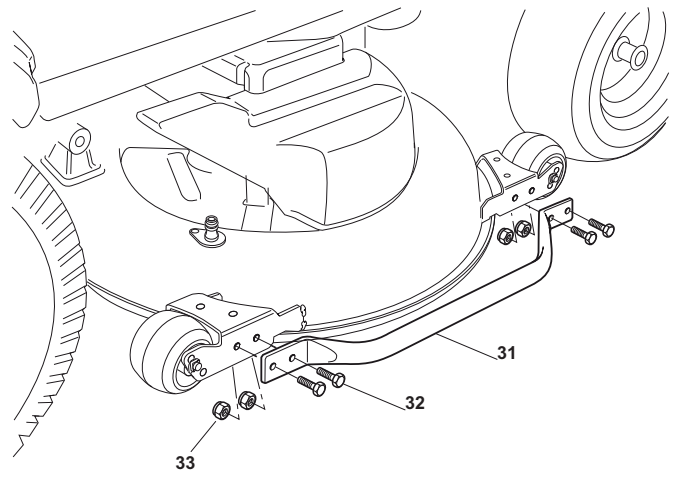

Optionals On Request							
POS	CODE	Q.TY	DESCRIZIONE	DESCRIPTION	DESCRIPTION	BESCHREIBUNG	NOTES
2	82400003/1	1	Protezione Uscita	Ejection Guard	Protection Sortie	Auswurfschutz	
3	25869043/0	1	Tube Di Aggancio	Support	Sopport	Halter	
4	18566112/0	2	Puntale	Cap	Embout	Druckstück	
5	12689515/0	2	Vite	Screw	Vis	Schraube	
6	12154510/0	2	Dado	Nut	Ecrou	Mutter	
7	25510022/0	2	Perno	Pin	Pivot	Bolzen	
8	24487998/0	2	Coppiglia	Cotter Pin	Goupille	Splint	
9	24487999/0	1	Coppiglia	Cotter Pin	Goupille	Split	
31	325869079/0	2	Protezione	Guard	Protection	Schutze	
32	12793102/0	8	Vite	Screw	Vis	Schraube	
33	12155000/0	8	Dado	Nut	Ecrou	Mutter	
41	382033113/0	1	Barra	Rod	Barre	Stange	
42	382774265/0	1	Staffa Supporto Traino Dx	Bracket Right Hitch Support	Etrier Support Trainage Droite	Buegel Halter Für Rechten Zug	
43	382774267/0	1	Staffa Supporto Traino Sx	Bracket Left Hitch Support	Etrier Support Trainage Gauche	Buegelhalter Für Linken Zug	
44	112521395/0	2	Vite	Screw	Vis	Schraube	
45	12620305/0	2	Spina	Pin	Goupille	Stift	
46	125510118/0	2	Perno	Pin	Pivot	Bolzen	
47	24487997/0	2	Coppiglia	Cotter Pin	Goupille	Splint	
48	25510021/1	1	Perno	Pin	Pivot	Bolzen	
49	24487999/0	1	Coppiglia	Cotter Pin	Goupille	Split	
72	25140092/0	1	Deflettore	Deflector	Deflecteur	Abweiser	
73	325394019/0	1	Manico	Handle	Guidon	Stiel	
74	25510077/0	1	Perno	Pin	Pivot	Bolzen	
75	25430245/0	1	Molla	Spring	Ressort	Feder	
76	12735405/0	1	Vite	Screw	Vis	Schraube	
77	25280000/1	1	Impugnatura	Handgrip	Branche	Griff	
78	25840011/1	1	Tirante In Gomma	Elastic Tie-Rod	Tirant Elastique	Elastische Zugstäbe	
79	25253004/0	2	Gancio	Hook	Crochet	Haken