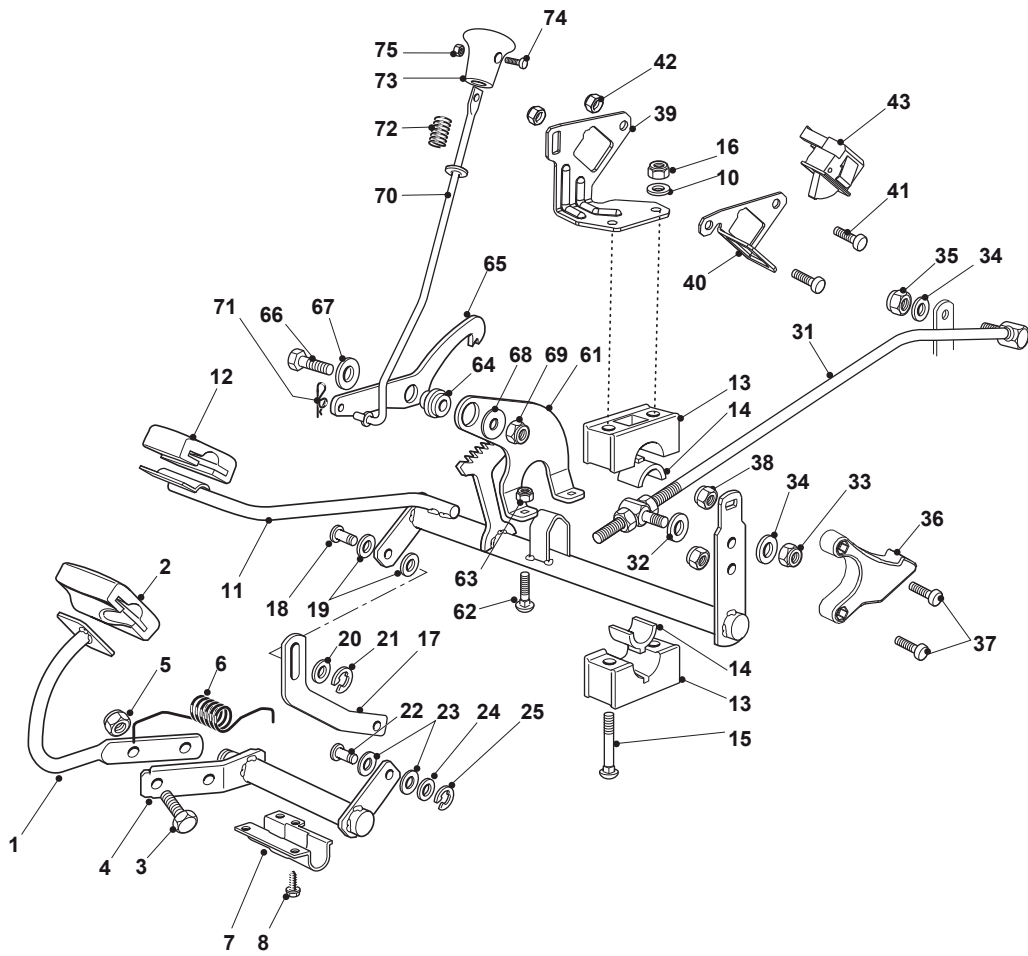

Fig.	Q.ty	Part No	Description	Notes
1	1	382500041/0	Pedal	
2	1	125110267/0	Clamp Cover	
3	1	325547081/2	Plate	
4	4	112731601/0	Screw	
5	1	382000554/2	Rod	
6	1	112521350/0	Washer	
7	1	112155000/0	Nut	
8	1	112521350/0	Washer	
9	1	112155000/0	Nut	
10	1	325547281/1	Plate	
11	2	112815210/0	Screw	
12	2	112523040/0	Washer	
13	2	112154510/0	Nut	
21	1	325785143/1	Support	
22	2	112815210/0	Screw	
23	1	112523040/0	Washer	
24	2	112154510/0	Nut	
25	1	325253009/0	Hook	
26	1	122524970/3	Pin	
27	1	325670011/0	Antifriction Washer	
28	1	112155000/0	Nut	
29	1	125033047/0	Rod	
30	1	124487997/0	Cotter Pin	
31	1	125430213/0	Spring	
32	1	112523020/0	Washer	
33	1	125394509/1	Knob	