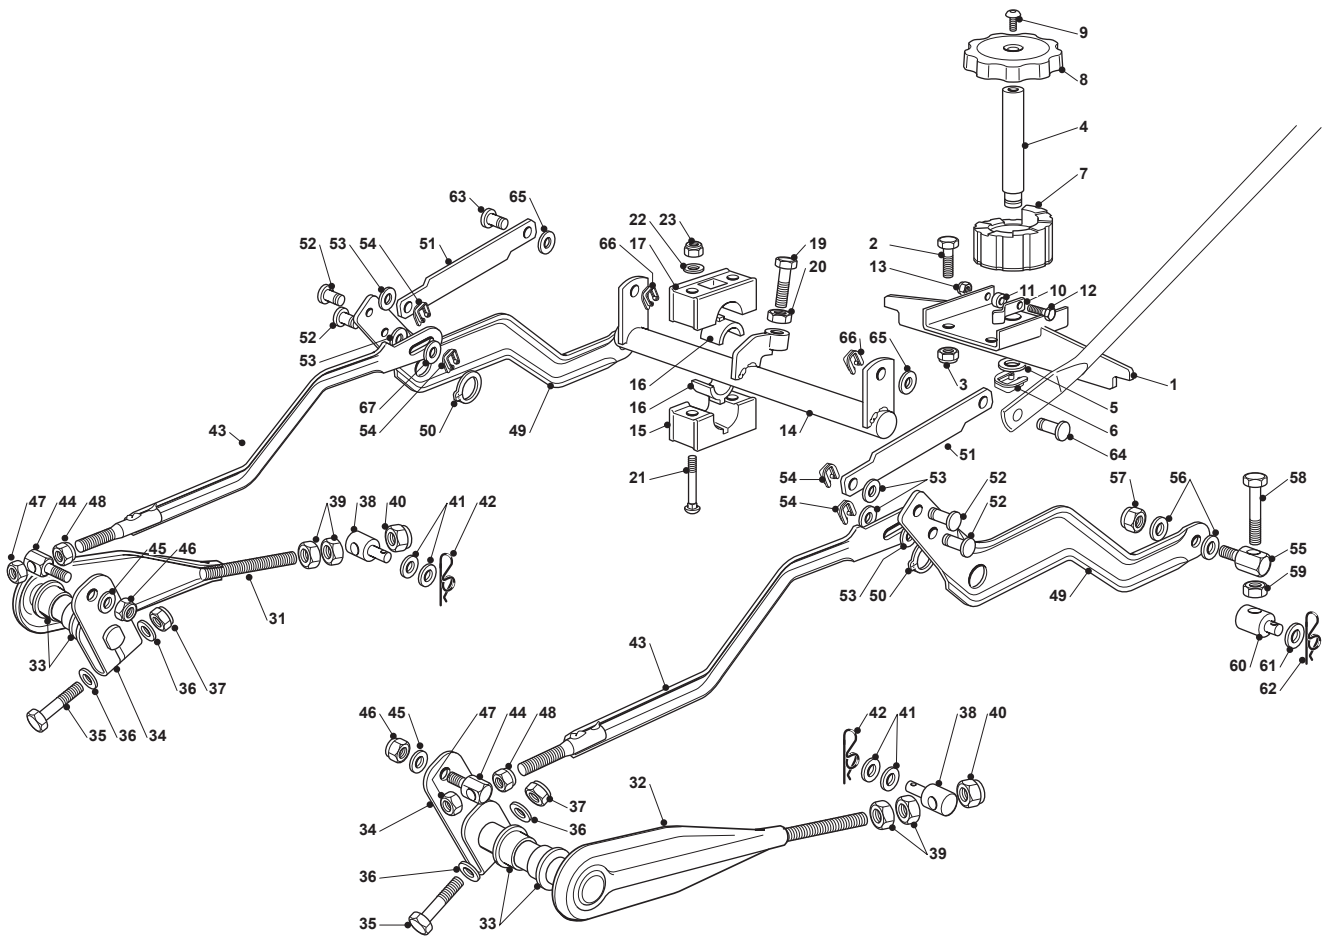

Fig.	Q.ty	Part No	Description	Notes
1	1	325785137/1	Support	
2	4	112791011/0	Screw	
3	4	112292102/0	Nut	
4	1	325735521/0	Sector	
5	2	112793102/0	Screw	
6	2	112293201/0	Nut	
7	1	382000551/0	Axle	
8	2	122034523/0	Bushing	
9	1	125160025/1	Spacer	
10	1	322672153/0	Antifriction Washer	
11	1	382318241/1	Lever	
12	1	125033002/1	Rod	
13	1	125394504/1	Knob	
14	1	125605000/1	Button	
15	2	112620206/0	Pin	
16	1	325470901/1	Dog Plate	
17	1	125510011/1	Pin	
18	1	112604899/0	Crown Fastener	
19	1	125430208/1	Spring	
20	1	325033077/0	Rod	
21	1	125510053/2	Pin	
22	1	325670011/0	Antifriction Washer	
23	7	112436051/0	Plate	
24	1	125430218/1	Spring	

Fig.	Q.ty	Part No	Description	Notes
1	1	382785181/1	Bracket	
2	2	112818690/0	Screw	
3	2	112293201/0	Nut	
4	1	125520009/0	Axle	
5	1	322672151/0	Antifriction Washer	
6	1	112436030/0	Plate	
7	1	325060037/0	Cam	
8	1	325394530/0	Knob	
9	1	112760600/0	Screw	
10	1	325430267/0	Spring	
11	1	122170600/0	Spacer	
12	1	112789195/0	Screw	
13	1	112154320/0	Nut	
14	1	382000615/0	Axle	
15	2	325785355/0	Support	
16	4	325034003/0	Brass	
17	2	325785354/0	Support	
19	1	125943005/0	Screw	
20	1	112295200/0	Nut	
21	4	112815271/0	Screw	
22	4	112523040/0	Washer	
23	4	112154510/0	Nut	
31	1	382318155/0	Front Right Fulcrum Lever	
32	1	382318157/0	Left Fulcrum	
33	4	125040605/0	Bushing	
34	2	325318161/0	Lever	
35	2	112691700/0	Screw	
36	4	112521350/0	Washer	
37	2	112155000/0	Nut	
38	2	125510069/1	Pin	
39	4	112295200/0	Nut	
40	2	112156602/0	Nut	
41	4	325670008/1	Washer	
42	2	124487998/0	Cotter Pin	
43	2	382000477/2	Connecting Rod Assy	
44	2	125510055/1	Pin	
45	2	112521350/0	Washer	
46	2	112155000/0	Nut	
47	2	112155000/0	Nut	
48	2	112293200/0	Nut	
49	2	325318153/1	Rear Lever	
50	2	112609255/0	Seeger	
51	2	325318223/0	Gearshift	
52	4	125510117/0	Pin	
53	4	325670011/0	Antifriction Washer	
54	4	112436050/0	Plate	
55	2	125510056/0	Pin	
56	4	325670008/1	Washer	
57	2	112156602/0	Nut	
58	2	112794985/0	Screw	
59	2	112295200/0	Nut	