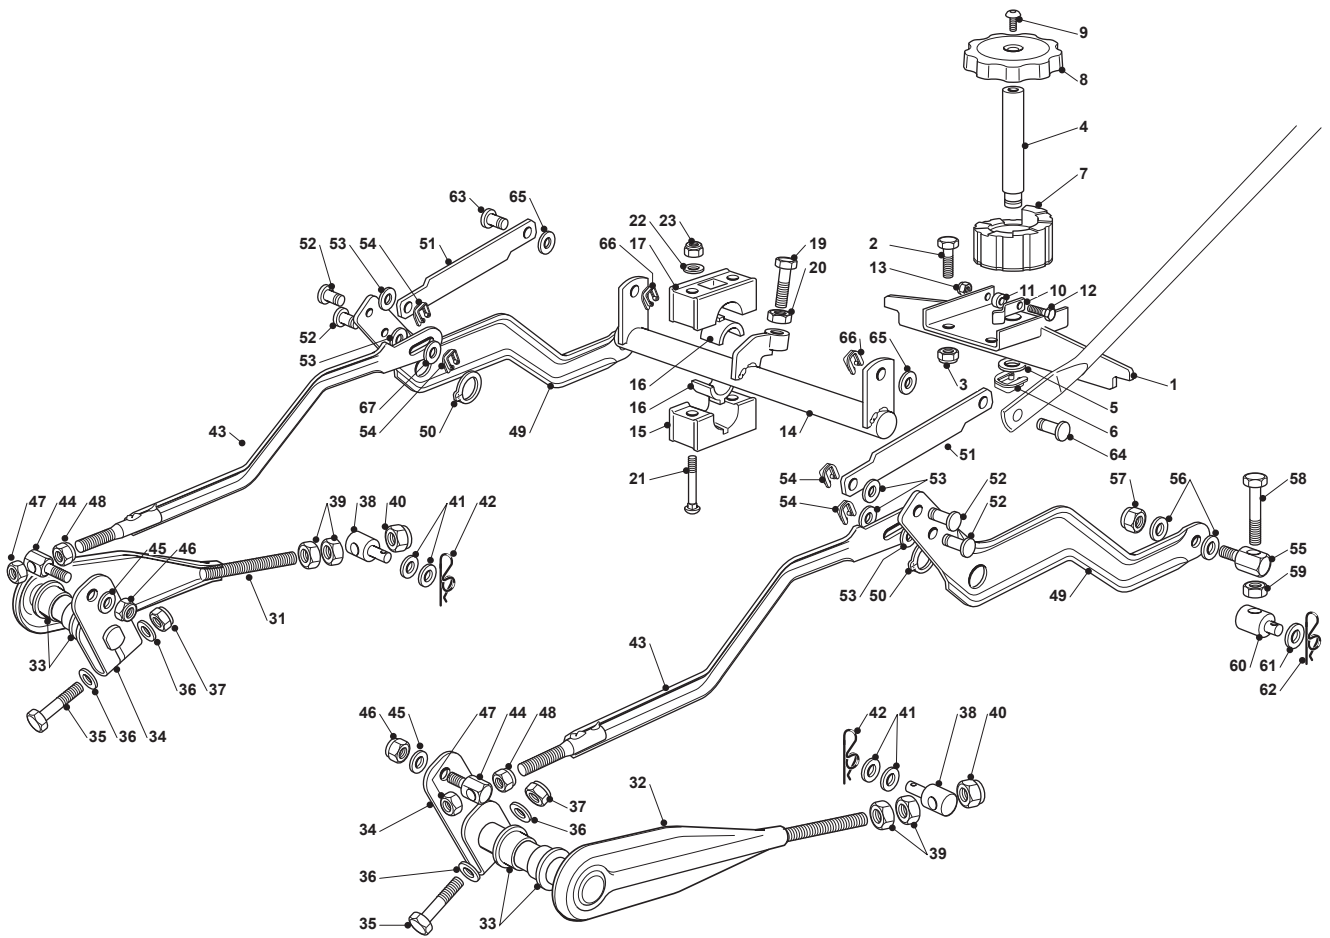

Fig.	Q.ty	Part No	Description	Notes
1	1	325785137/1	Support	
2	4	112791011/0	Screw	
3	4	112292102/0	Nut	
4	1	325735521/0	Sector	
5	2	112793102/0	Screw	
6	2	112293201/0	Nut	
7	1	382000551/0	Axle	
8	2	122034523/0	Bushing	
9	1	125160025/1	Spacer	
10	1	322672153/0	Antifriction Washer	
11	1	382318241/1	Lever	
12	1	125033002/1	Rod	
13	1	125394504/1	Knob	
14	1	125605000/1	Button	
15	2	112620206/0	Pin	
16	1	325470901/1	Dog Plate	
17	1	125510011/1	Pin	
18	1	112604899/0	Crown Fastener	
19	1	125430208/1	Spring	
20	1	325033077/0	Rod	
21	1	125510053/2	Pin	
22	1	325670011/0	Antifriction Washer	
23	7	112436051/0	Plate	
24	1	125430218/1	Spring	

Fig.	Q.ty	Part No	Description	Notes
1	1	382785181/1	Bracket	
2	2	112818690/0	Screw	
3	2	112293201/0	Nut	
4	1	125520009/0	Axle	
5	1	322672151/0	Antifriction Washer	
6	1	112436030/0	Plate	
7	1	325060037/0	Cam	
8	1	325394530/0	Knob	
9	1	112760600/0	Screw	
10	1	325430267/0	Spring	
11	1	122170600/0	Spacer	
12	1	112789195/0	Screw	
13	1	112154320/0	Nut	
14	1	382000615/0	Axle	
15	2	325785355/0	Support	
16	4	325034003/0	Brass	
17	2	325785354/0	Support	
19	1	125943005/0	Screw	
20	1	112295200/0	Nut	
21	4	112815271/0	Screw	
22	4	112523040/0	Washer	
23	4	112154510/0	Nut	
31	1	382318155/0	Front Right Fulcrum Lever	
32	1	382318157/0	Left Fulcrum	
33	4	125040605/0	Bushing	
34	2	325318161/0	Lever	
35	2	112691700/0	Screw	
36	4	112521350/0	Washer	
37	2	112155000/0	Nut	
38	2	125510069/1	Pin	
39	4	112295200/0	Nut	
40	2	112156602/0	Nut	
41	4	325670008/1	Washer	
42	2	124487998/0	Cotter Pin	
43	2	382000477/2	Connecting Rod Assy	
44	2	125510055/1	Pin	
45	2	112521350/0	Washer	
46	2	112155000/0	Nut	
47	2	112155000/0	Nut	
48	2	112293200/0	Nut	
49	2	325318153/1	Rear Lever	
50	2	112609255/0	Seeger	
51	2	325318223/0	Gearshift	
52	4	125510117/0	Pin	
53	4	325670011/0	Antifriction Washer	
54	4	112436050/0	Plate	
55	2	125510056/0	Pin	
56	4	325670008/1	Washer	
57	2	112156602/0	Nut	
58	2	112794985/0	Screw	
59	2	112295200/0	Nut	