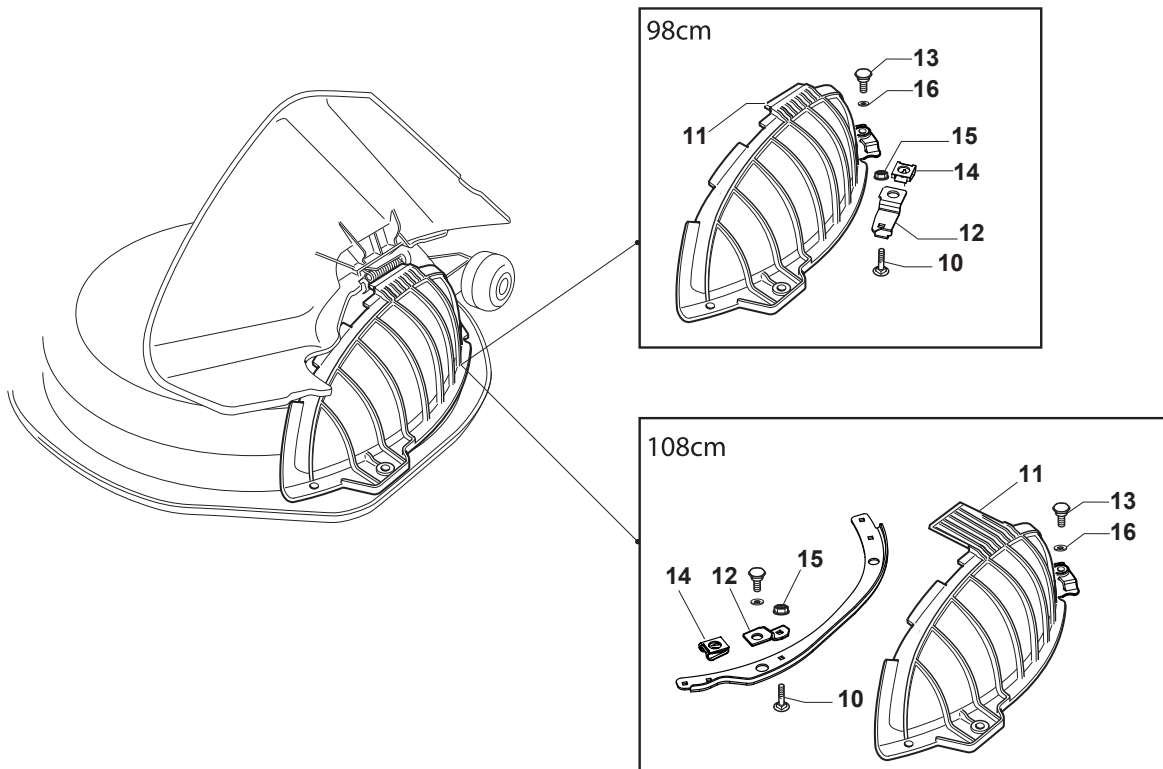

Utgåva Issue 3 - 2016		Tillbehör på begäran Optionals On Request			
Pos. Fig.	Antal Q.ty	Art nr Part No	Benämning	Description	Anmärkning Notes
1	1	382869038/0	Ljuddämparskydd	Muffler Protection	
2	4	125943008/0	Skruv	Screw	
5	2	382650211/0	Förstärkningkpl Trailer Kit Sd 98	Stiffening	
6	1	382033111/0	Stag	Rod	
7	2	112155000/0	Mutter	Nut	
8	1	125510021/1	Stift	Hitch Pin	
9	1	124487999/0	Clip	Spring Pin	
10	2	112815205/0	Skruv	Screw	
11	1	325140105/0	Deflektor	Deflector	
12	2	325785471/0	Stift	Pin	
13	2	125580040/0	Remstyrning	Stake	
14	2	112437507/0	Plat	Rapid Fixing Plate	
15	2	112154510/0	Mutter	Nut	
16	2	112604899/0	Starlock	Crown Fastener