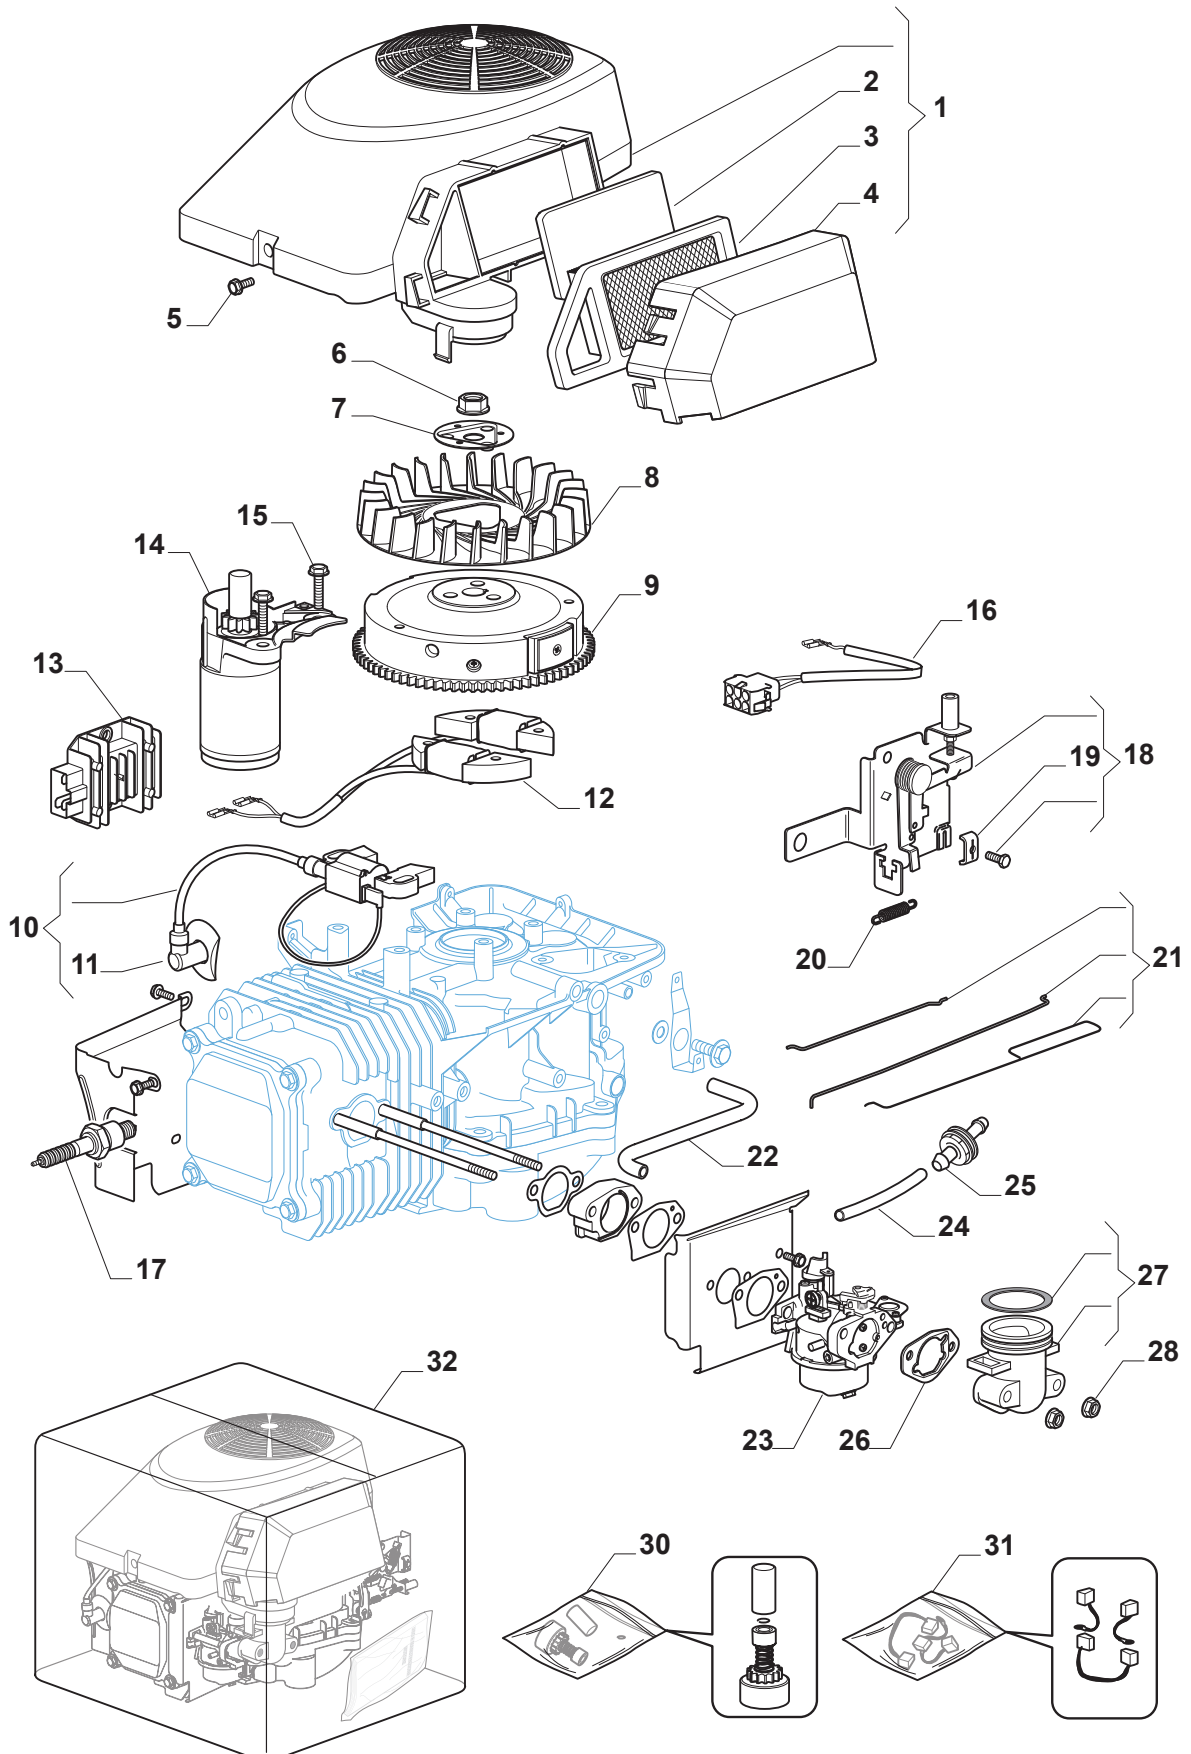

Utgåva Issue 3 - 2016		Motor - GGP TRE0702		Engine - GGP TRE0702	
Pos. Fig.	Antal Q.ty	Art nr Part No	Benämning	Description	Anmärkning Notes
1	1	118550319/0	Fläktkapa kpl	Cover Assy	
2	1	118550527/0	Filter, yttre	Pre-Filter	
3	1	118550321/0	Luftfilter	Air Filter	
4	1	118550322/0	Luftfilterkapa	Air Cleaner Cover	
5	4	112791213/1	Skruv	Screw	
6	1	118550237/0	Mutter	Nut	
7	1	118550236/0	Startkopp	Starter Cup	
8	1	118550235/0	Fläkt	Flywheel Fan	
9	1	118550234/1	Svånghjul kpl	Flywheel Ass.Y	
10	1	118550209/0	Elektronikspole	Electronic Coil	
11	1	118550448/0	Tändstiftshatt	Spark Plug Terminal	
12	1	118550210/1	Laddspole	Coil Assy, Charge	
13	1	118550208/0	Generator	Rectfier	
14	1	118550214/0	Startmotor Kpl	Start Motor Assy	
15	2	112691100/0	Skruv	Screw	
16	1	118550207/0	Generatorkabel	Output Wire, Rectifier	
17	1	9400-0244-00	Tändstift	Spark Plug	
18	1	118550331/1	Reglageplatta	Remote Control Assy	
19	1	118550212/0	Wireklämma	Casing Clamp	
20	1	118550213/0	Fjäder	Spring	
21	1	118550239/1	Regulatorstang	Governor Rod Assy	
22	1	118550325/1	Ventilationsslang	Breather Fule Pipe	
23	1	118550435/0	Förgasare Kpl	Carburetor	
24	1	118550432/0	Bränsleslang	Fuel Pipe	
25	1	118550354/1	Bränslefilter	Fuel Filter	
26	1	118550764/0	Luftfilterpackning	Air Filter Gasket	
27	1	118550320/1	Insugningsrör	Intake Manifold Assy	
28	2	112292102/0	Mutter	Nut	
30	1	118550365/1	Reparationssats	Kit Repair	
31	1	118550332/1	Kol	Brushhold	
32	1	118550439/0	Motor Kpl	Engine Assembled