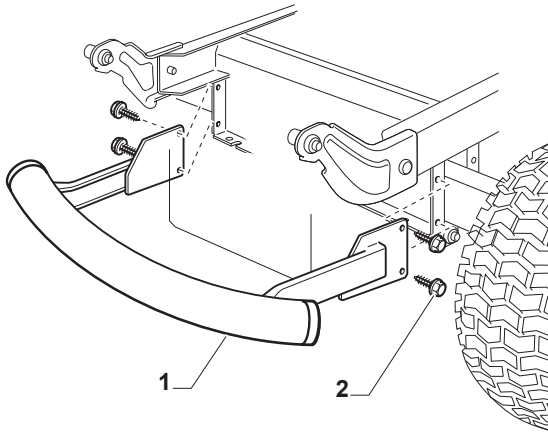

Utgåva Issue 3 - 2016		Tillbehör på begäran Optionals On Request			
Pos. Fig.	Antal Q.ty	Art nr Part No	Benämning	Description	Anmärkning Notes
1	1	382869038/0	Ljuddämparskydd	Muffler Protection	
2	4	125943008/0	Skruv	Screw	
5	2	382650211/0	Förstärkningkpl Trailer Kit Sd 98	Stiffening	
6	1	382033111/0	Stag	Rod	
7	2	112155000/0	Mutter	Nut	
8	1	125510021/1	Stift	Hitch Pin	
9	1	124487999/0	Clip	Spring Pin	
10	2	112815205/0	Skruv	Screw	
11	1	325140105/0	Deflektor	Deflector	
12	2	325785471/0	Stift	Pin	
13	2	125580040/0	Remstyrning	Stake	
14	2	112437507/0	Plat	Rapid Fixing Plate	
15	2	112154510/0	Mutter	Nut	
16	2	112604899/0	Starlock	Crown Fastener