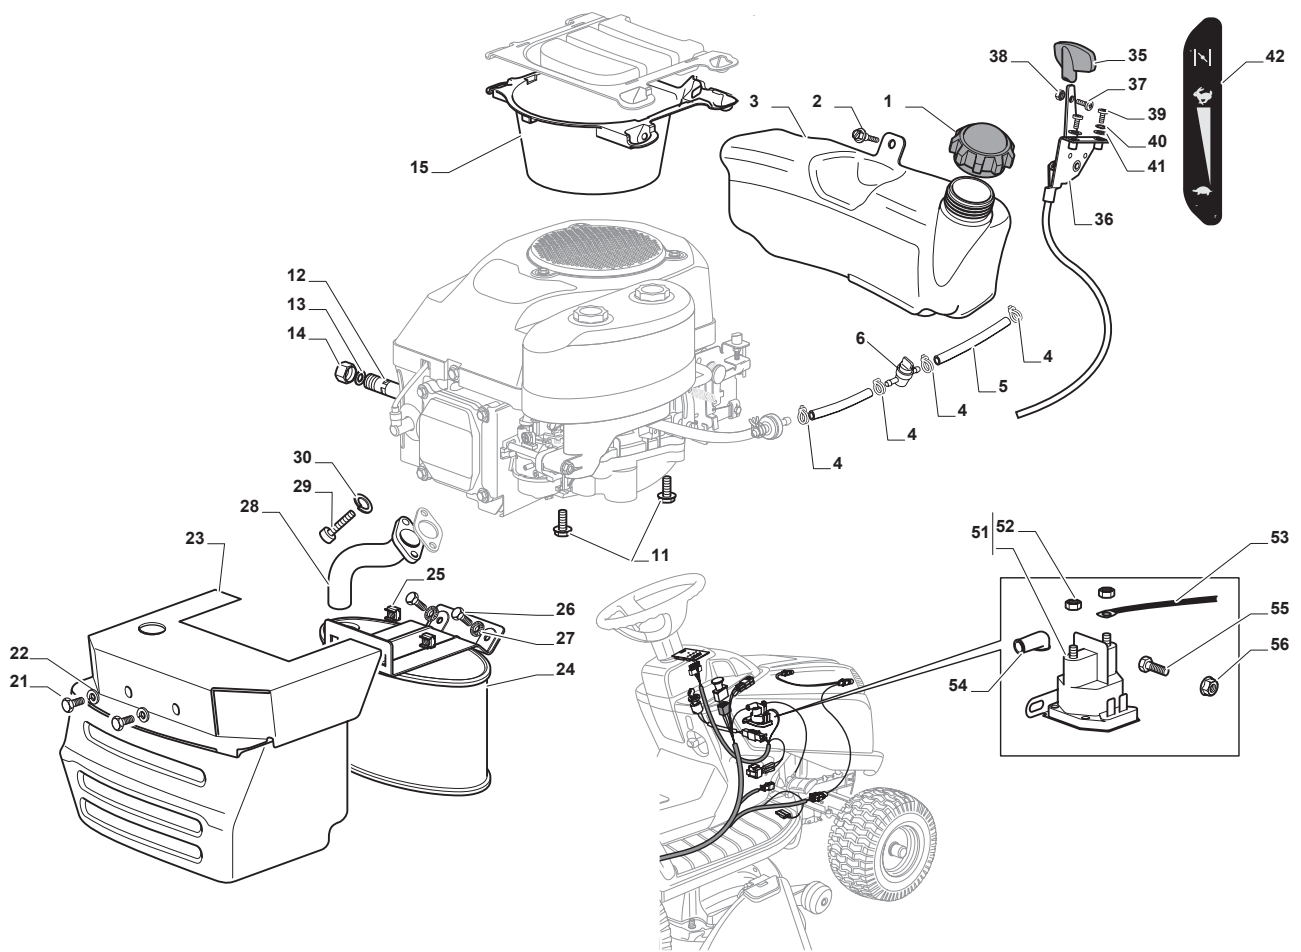

Utgåva Issue 3 - 2016		Motor - B&S	Engine - GGP		
Pos. Fig.	Antal Q.ty	Art nr Part No	Benämning	Description	Anmärkning Notes
6	1	118562996/0	Bensinkran	Shut out valve	
1	1	125795001/1	Tanklock Tc Honda 05/06	Cap	
2	4	125943006/0	Skruv	Screw	
3	1	325735126/0	Bränsletank	Fuel Tank	
4	4	118375051/1	Slangklämma	Fair Led	
5	1	325869057/0	Bränsleslang	Connecting Tube	
11	4	112735108/1	Skruv	Screw	
12	1	127598060/0	Oil Disharge Extension (Rider)	Oil Discharge Extension	
13	1	118401001/1	Tätningring	Oil Seal	
14	1	118737849/0	Plugg	Plug	
15	1	325108044/1	Luftledare	Conveyor	
21	2	112792611/0	Skruv	Screw	
22	2	112540260/0	Lasbricka 8.4X15X0.8	Grower	
23	1	382598045/0	Ljuddämparskydd	Muffler Protection	
24	1	182750010/0	Ljuddämpare	Muffler	
25	2	112360425/0	Mutter	Nut	
26	2	112792611/0	Skruv	Screw	
27	2	112540260/0	Lasbricka 8.4X15X0.8	Grower	
28	1	118738231/1	Avgasrör	Exhaust Tube	
29	2	112737450/0	Skruv	Screw	
30	2	112540260/0	Lasbricka 8.4X15X0.8	Grower	
35	1	325394531/0	Knopp	Knob	
36	1	182000215/0	Gaswire	Accelerator	
37	1	112726389/0	Skruv	Screw	
38	1	112290800/0	Mutter	Nut	
39	2	112726389/0	Skruv	Screw	
40	2	112540020/0	Bricka	Washer	
41	2	112521310/0	Bricka	Washer	
42	1	114363697/0	Dekal	Label	
51	1	118736111/0	Startrelä	Starter Relay	
52	2	112360352/0	Mutter	Nut	
53	1	125065002/0	Kabelhärva	Cable	
54	1	118564864/1	Polskydd	Protection	
55	1	112790781/0	Skruv	Screw	
56	2	112154510/0	Mutter	Nut