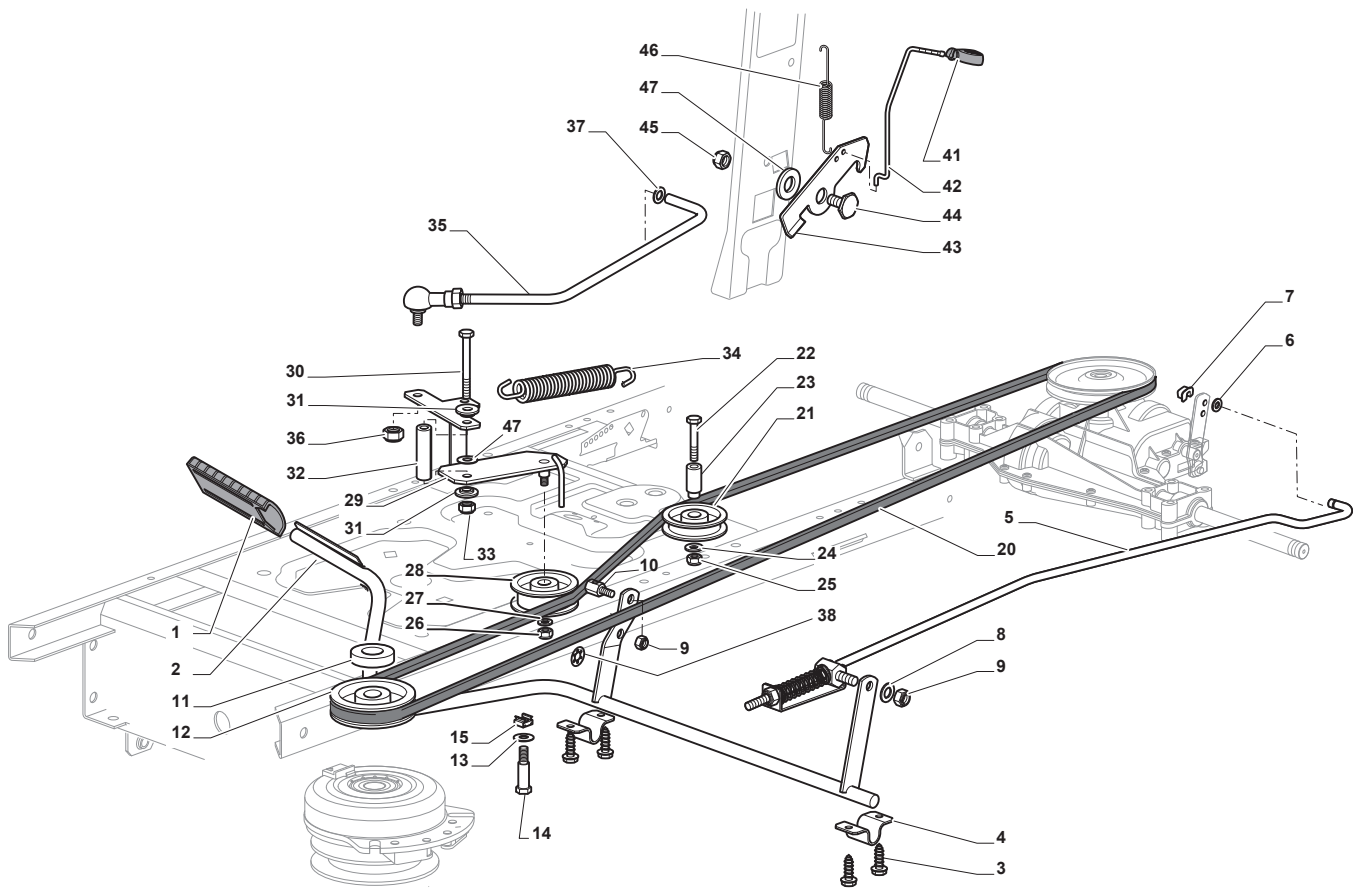

Utgåva Issue 3 - 2016		Broms och växelreglage		Brake And Gearbox Controls	
Pos. Fig.	Antal Q.ty	Art nr Part No	Benämning	Description	Anmärkning Notes
44	1	122524970/3	Stift	Pin	
1	1	325110391/0	Fäste	Clamp Cover	
3	4	112735599/0	Skruv	Screw	
4	2	325547231/0	Plat	Plate	
5	1	382000568/0	Bromsstang kpl	Rod	
6	1	112521350/0	Bricka	Washer	
7	1	112436050/0	Plat	Plate	
8	1	325670011/0	Bricka	Antifriction Washer	
9	1	112155000/0	Mutter	Nut	
10	1	125510166/0	Bricka	Washer	
11	1	125160021/0	Distans	Spacer	
12	1	125601567/0	Remskiva	Pulley	
13	2	112524010/0	Bricka	Washer	
14	2	125580030/0	Remstyrning	Belt Guide Peg	
15	2	112360425/0	Mutter	Nut	
20	1	135062014/0	Drivrem	Belt	
21	1	325601599/0	Remskiva	Pulley	
22	1	112691400/0	Skruv	Screw	
23	1	125160083/0	Distans	Spacer	
24	1	112523060/0	Bricka	Washer	
25	1	112155000/0	Mutter	Nut	
26	1	112155000/0	Mutter	Nut	
27	1	112523060/0	Bricka	Washer	
28	1	125601554/0	Remskiva	Pulley	
29	1	382318283/0	Spak	Lever	
30	1	112691600/0	Skruv	Screw	
31	2	125038002/1	Bussning	Bushing	
32	1	125160027/0	Distans	Spacer	
33	1	112155000/0	Mutter	Nut	
34	1	125430262/0	Fjäder	Spring	
35	1	382820016/1	Parallellstag	Tie Rod	
36	1	112293201/0	Mutter	Nut	
37	1	124487997/0	Lasnal	Cotter Pin	
38	1	112604899/0	Starlock	Crown Fastener	
41	1	125394509/1	Knopp	Knob	
42	1	125033113/0	Stang	Rod	
43	1	325253011/1	Krok	Hook	
45	1	112155000/0	Mutter	Nut	
46	1	125430213/0	Fjäder	Spring	
47	1	112523060/0	Bricka	Washer	
2	1	382500047/1	Pedal	Pedal