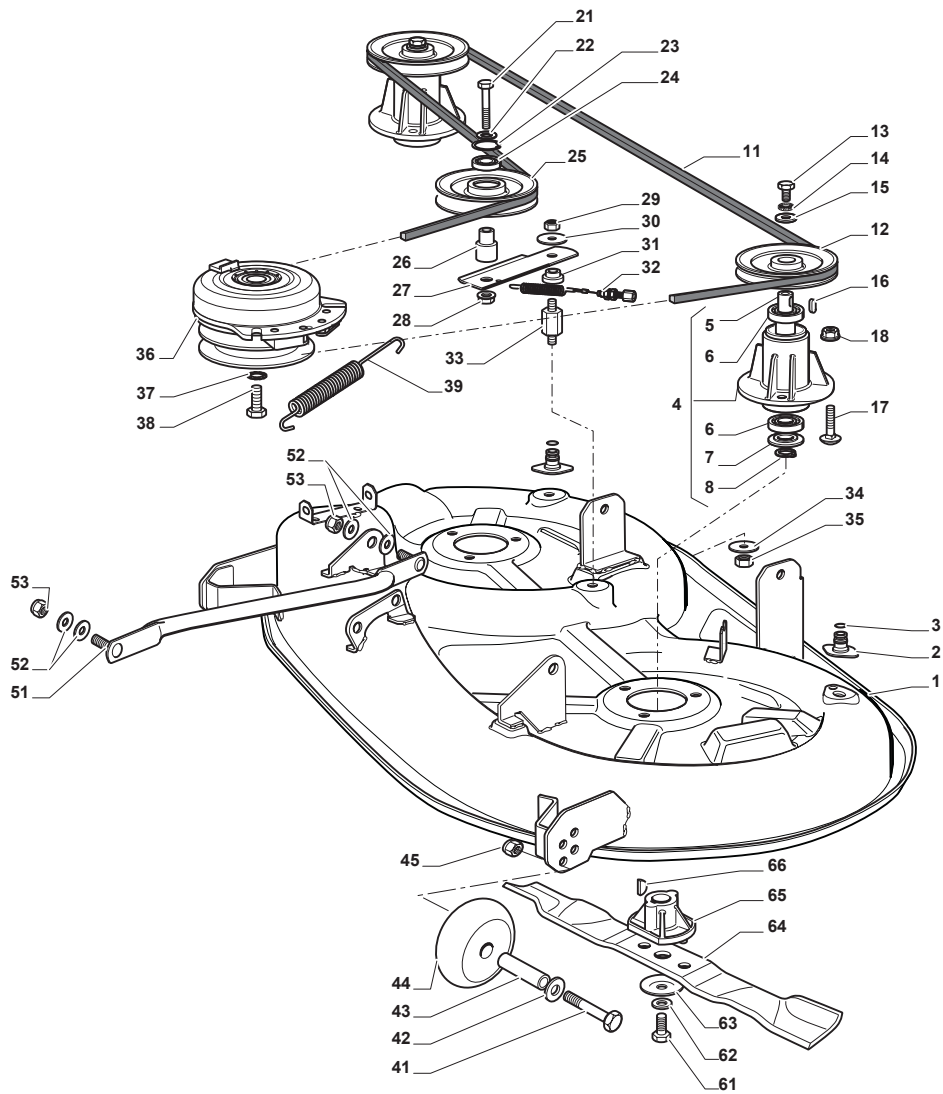

Utgåva Issue 3 - 2016		Skärplatta Cutting Plate			
Pos. Fig.	Antal Q.ty	Art nr Part No	Benämning	Description	Anmärkning Notes
4	2	382207204/1	Flange Assy	Flange Assy	
2	2	325033086/0	Vattenslanganslutning	Water Hose Connection	
3	2	119035000/0	O-Ring	Or Ring	
5	2	125020804/0	Knivaxel	Shaft	
6	4	119216040/0	Lager I Kullager	Bearing	
7	2	325160501/0	Dammskydd	Dust Cover Disc	
8	2	112609260/0	Sparring Sga 20	Seeger	
11	1	135061504/0	Drivrem	Belt	
12	2	125601571/0	Remskiva	Pulley	
13	2	112793102/0	Skruv	Screw	
14	2	112540260/0	Lasbricka 8.4X15X0.8	Grower	
15	2	125670007/0	Bricka	Washer	
16	2	112139480/0	Kil	Feather	
17	6	112818690/0	Skruv	Screw	
18	6	112154210/0	Mutter	Nut	
21	1	112691400/0	Skruv	Screw	
22	1	112524010/0	Bricka	Washer	
23	1	112610800/0	Sparring Sgh 35	Seeger	
24	1	119216041/0	Lager I Bearing	Bearing	
25	1	125601586/0	Remskiva	Pulley	
26	1	125160052/0	Distans	Spacer	
27	1	325318232/0	Spännarm	Lever	
28	1	112293201/0	Mutter	Nut	
29	1	112155020/0	Mutter	Nut	
30	1	125670022/0	Bricka	Washer	
31	1	125040635/0	Bussning	Bushing	
32	1	382004618/0	Kabel	Wire	
34	1	112523080/0	Bricka	Washer	
35	1	112156602/0	Mutter	Nut	
36	1	118399063/0	Magnetkoppling	Electromagnetic Clutch	
37	1	112543000/0	Bricka	Washer	
38	1	112737320/0	Skruv	Screw	
39	1	125430277/0	Fjäder	Spring	
41	2	112692050/0	Skruv	Screw	
42	2	112523060/0	Bricka	Washer	
43	2	125510072/0	Stift	Pin	
44	2	182700001/0	Stödhjul	Levelling Small Wheel	
45	2	112293201/0	Mutter	Nut	
51	2	382000565/0	Tryckstang	Equalizer Rod	
52	8	325670008/1	Bricka	Washer	
53	4	112156602/0	Mutter	Nut	
61	2	112735694/0	Skruv	Screw	
62	2	112523080/0	Bricka	Washer	
63	2	122160400/0	Fjäderbricka	Elastic Disc	
64	2	182004346/0	Mulcherkniv	Mulching Blade	
65	2	125463200/0	Knivfäste	Blade Hub	
66	2	112139100/0	Kil	Key	
1	1	382564209/1	Klippdäck, svart	Cutting Plate Black	
33	1	125160086/0	Distans	Spacer