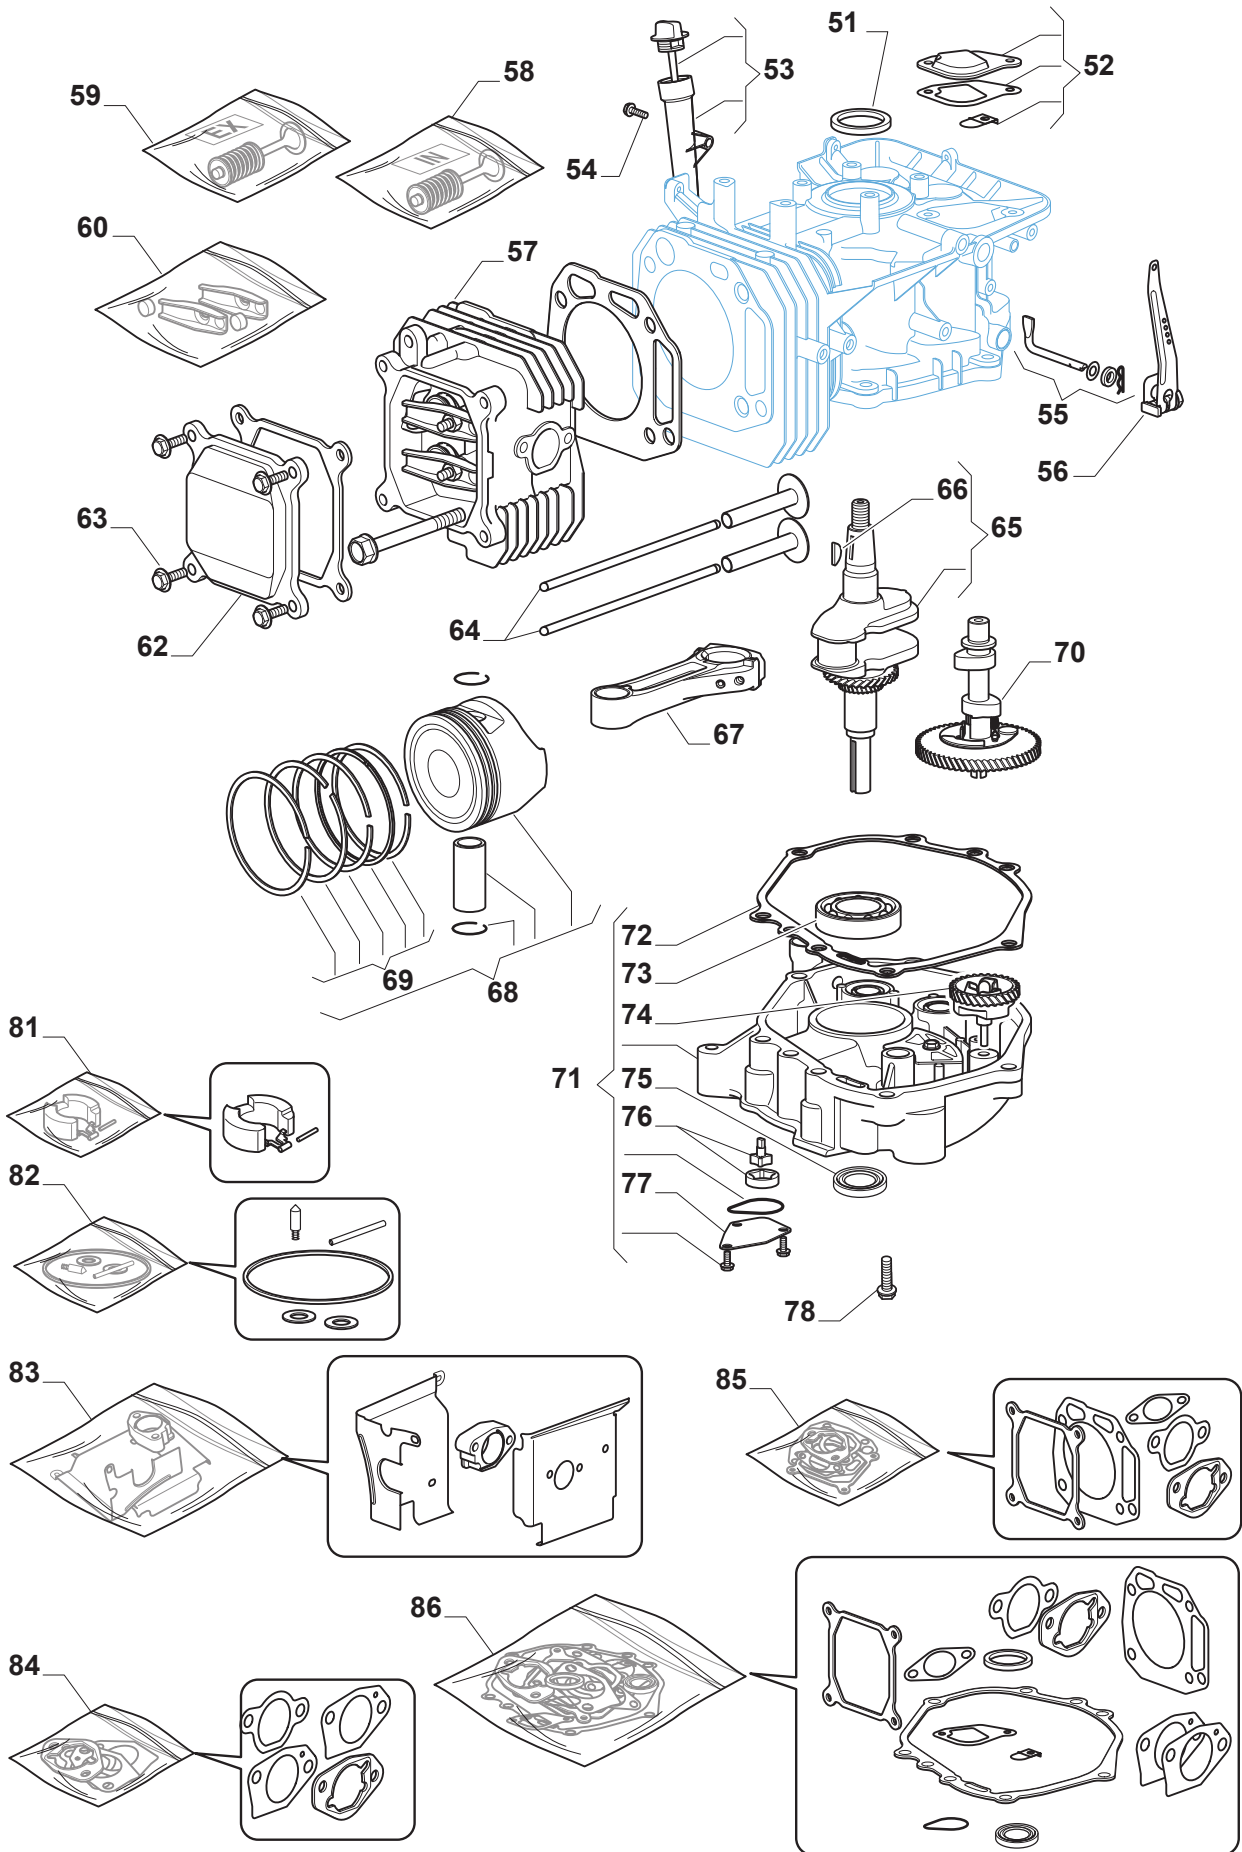

Utgåva Issue 3 - 2016		Motor - GGP TRE0702		Engine - GGP TRE0702	
Pos. Fig.	Antal Q.ty	Art nr Part No	Benämning	Description	Anmärkning Notes
51	1	118550443/0	Tätningarring	Oil Seal	
52	1	118550446/0	Packningssats	Gasket Assy	
53	1	118550205/1	Oljepåfyllnadsrör Kpl	Oil Filler Assy	
54	1	112674701/0	Skruv	Screw	
55	1	118550226/0	Regulatorarm	Shaft, Governor Arm Assy	
56	1	118550330/1	Regulatorarm Kpl	Arm Governor Assy	
57	1	118550233/0	Topplöck	Cylinder Head Assy	
58	1	118550240/0	Insugningsventil Kpl	Intake Valve Assy	
59	1	118550241/0	Utblasn.ventil	Exhaust Valve Assy	
60	1	118550334/0	Vipparmsats	Valve Arm Set	
62	1	118550206/0	Ventilkapa	Cover Comp., Head	
63	4	112791200/1	Skruv	Screw	
64	1	118550242/0	Tryckstangsats	Push Rods Assy	
65	1	118550232/0	Vevaxel	Crankshaft	
66	1	118550288/0	Woodruffkil	Woodruff Key	
67	1	118550231/0	Vevstake	Connecting Rod Assy	
68	1	118550328/1	Kolv kpl	Piston Assy	
69	1	118550436/0	Kolvringsats	Piston, Ring Set	
70	1	118550243/0	Kamaxel	Camshaft assy	
71	1	118550445/0	Vevhuskapa kpl	Crankcase Cover Assy	
72	1	118550355/1	Vevhuspackning	Crankcase Gasket	
73	1	118550227/0	Kullager	Ball Bearing	
74	1	118550347/0	Regulator Kpl	Speed Governor Assy	
75	1	118550443/0	Tätningarring	Oil Seal	
76	1	118550224/0	Oljepump	Oil Pump Assy	
77	1	118550223/0	Oljepumplock	Oli Pump Cover	
78	4	112691115/0	Skruv	Screw	
81	1	118550440/0	Reparationssats Förgasare	Kit Repair, Carburettor	
82	1	118550442/0	Förgasarpackning kpl	Carburettor Gasket Set	
83	1	118550220/0	Skyddssats	Engine Guard Assy	
84	1	118550765/0	Packningssats	Gasket Set	
85	1	118550437/0	Packningssats (Cylinder)	Cylinder Head Gasket Set	
86	1	118550438/0	Packningssats	Engine Gasket Set