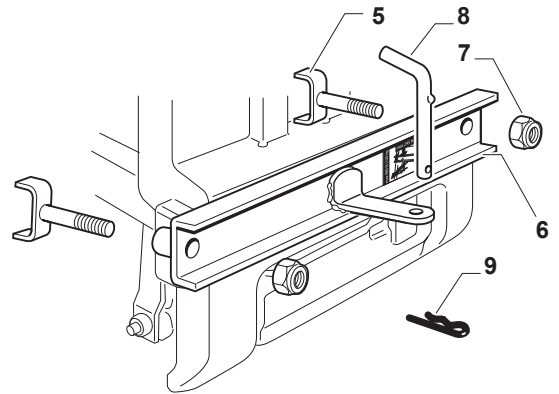

Utgåva Issue 3 - 2016		Tillbehör på begäran Optionals On Request			
Pos. Fig.	Antal Q.ty	Art nr Part No	Benämning	Description	Anmärkning Notes
1	1	382869038/0	Ljuddämparskydd	Muffler Protection	
2	4	125943008/0	Skruv	Screw	
5	2	382650211/0	Förstärkningkpl Trailer Kit Sd 98	Stiffening	
6	1	382033111/0	Stag	Rod	
7	2	112155000/0	Mutter	Nut	
8	1	125510021/1	Stift	Hitch Pin	
9	1	124487999/0	Clip	Spring Pin	
10	2	112815205/0	Skruv	Screw	
11	1	325140105/0	Deflektor	Deflector	
12	2	325785471/0	Stift	Pin	
13	2	125580040/0	Remstyrning	Stake	
14	2	112437507/0	Plat	Rapid Fixing Plate	
15	2	112154510/0	Mutter	Nut	
16	2	112604899/0	Starlock	Crown Fastener