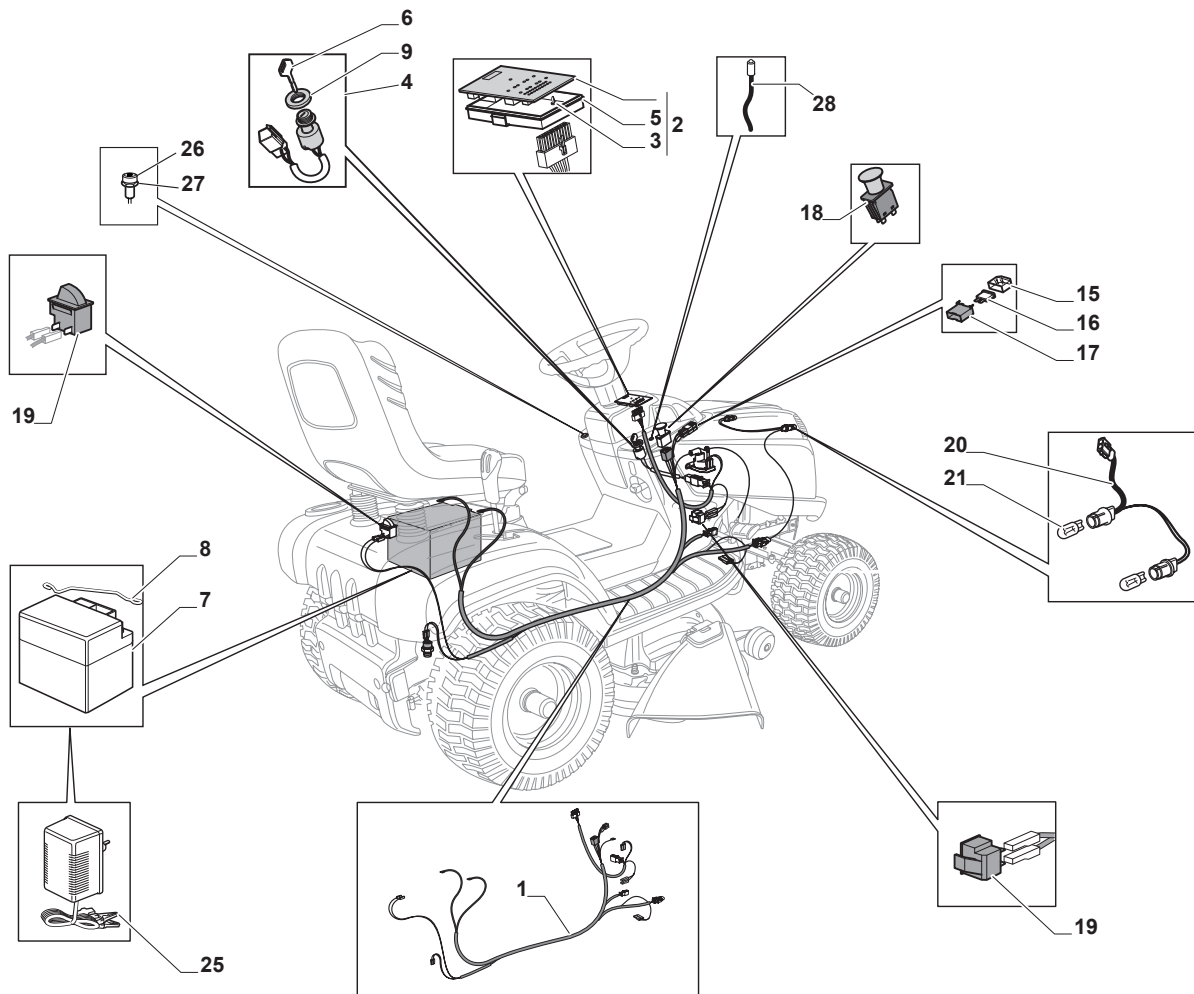

Utgåva Issue 3 - 2016		Elsystem Electrical Parts			
Pos. Fig.	Antal Q.ty	Art nr Part No	Benämning	Description	Anmärkning Notes
1	1	182040195/0	Kabelhärva	Cables Ass.Y	(for mechanical)
1	1	182040195/0	Kabelhärva	Cables Ass.Y	(for mechanical)
2	1	382722443/0	Elektronikkort	Electronic Card	
3	1	112735101/0	Skruv	Screw	
4	1	118450075/1	Tändningslas	Starting Switch	
5	1	325600080/0	Kretskort Skydd	Card Protection	
6	1	118210023/0	Startnyckel	Starting Key	
7	1	118120002/1	Batteri	Battery	
8	1	125430265/1	Fjäder	Spring	
9	1	118400863/0	Screwed Ring	Screwed Ring	
15	2	133215000/0	Lock-Säkringshallare	Cover	
16	1	133340036/0	Säkring 25A	Fuse 25 A	
16	1	133340040/0	Säkring 10A	Fuse 10 A	
17	2	133500007/0	Säkringshallare	Fuse Carrier	
18	1	118450074/0	Brytare	Clutch Switch	
19	2	119410613/0	Mikrobrytare	Microswitch	
20	1	182040186/0	Kablage	Cable	for Lamp Version
21	2	118459100/0	Glödlampa	Lamp For Lights	
25	1	182180090/0	Batteriladdare 1A - CE Plugg	Battery Charger 1A - CE Plugg	CE plugg
26	1	325605003/0	Knapp	Button	
27	1	325256250/0	Skruv	Screwed Ring	
28	1	182040174/0	Kabelhärva	Led Wiring Assy