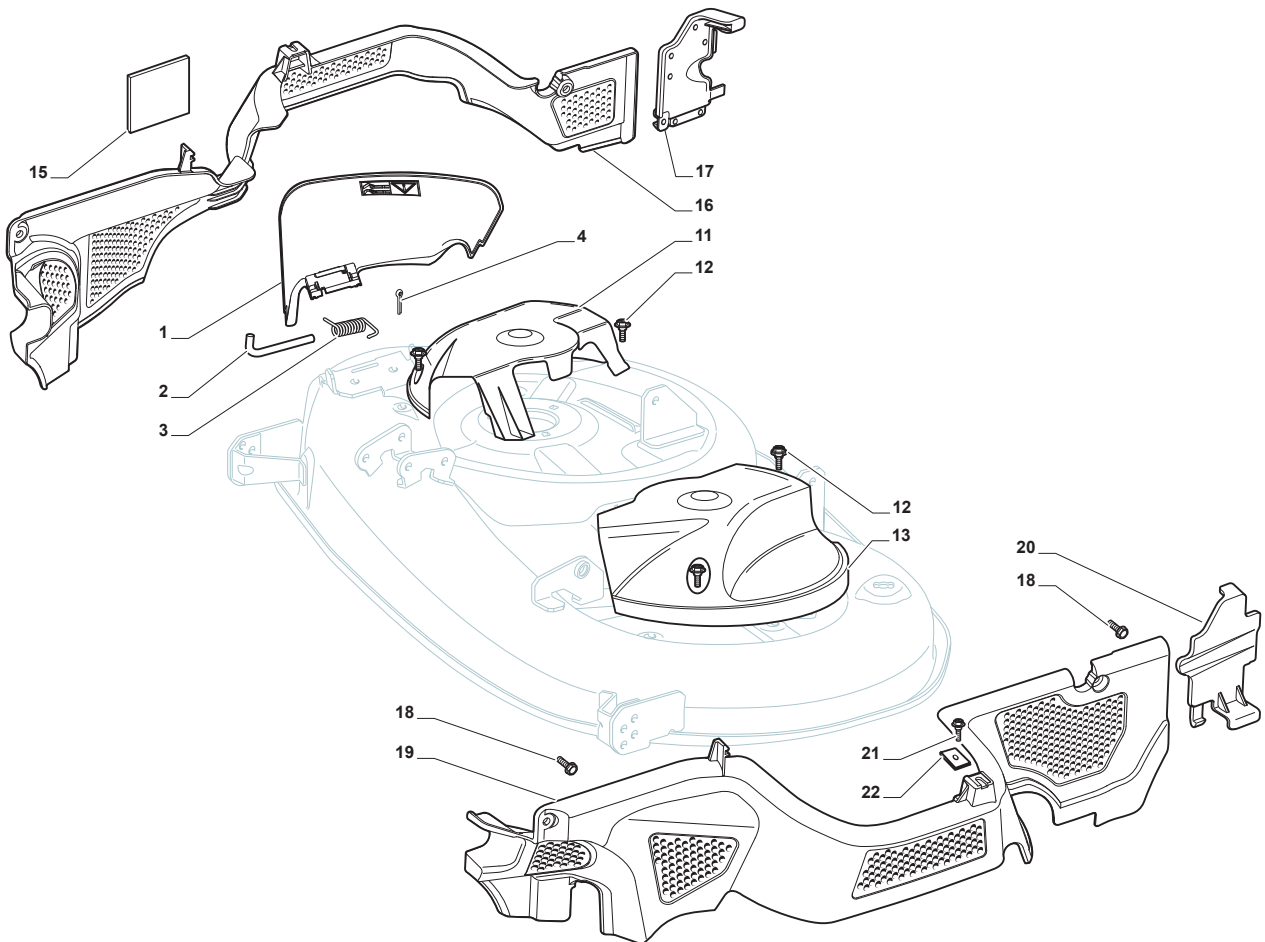

Utgåva Issue 3 - 2016		Skydd Guards			
Pos. Fig.	Antal Q.ty	Art nr Part No	Benämning	Description	Anmärkning Notes
1	1	325600077/2	Stenskottsskydd	Exit Protection	
2	1	125510073/0	Stift	Fulcrum Pin	
3	1	125430242/1	Fjäder	Spring	
4	1	112141418/0	Stift	Cotter Pin	
11	1	325600078/0	Remskydd-hö	Right Belt Protection Carter	
12	4	125943006/0	Skruv	Screw	
13	1	325600079/0	Remskydd-vå	Left Belt Protection	
15	1	325600084/0	Front VänsterSkydd Klippdäck Sd 98	Guard	only 98cm
16	1	325060154/0	Remskydd	Case	
17	1	325600082/0	Höger Sitsfäste Skydd Sd 98	Guard	
18	4	125943011/0	Skruv	Screw	
19	1	325060155/0	Remskydd	Case	
20	1	325600083/0	VänsterSitsfäste Skydd Sd 98	Guard	
21	2	127943051/0	Skruv	Screw	
22	2	112437506/0	Plat	Plate