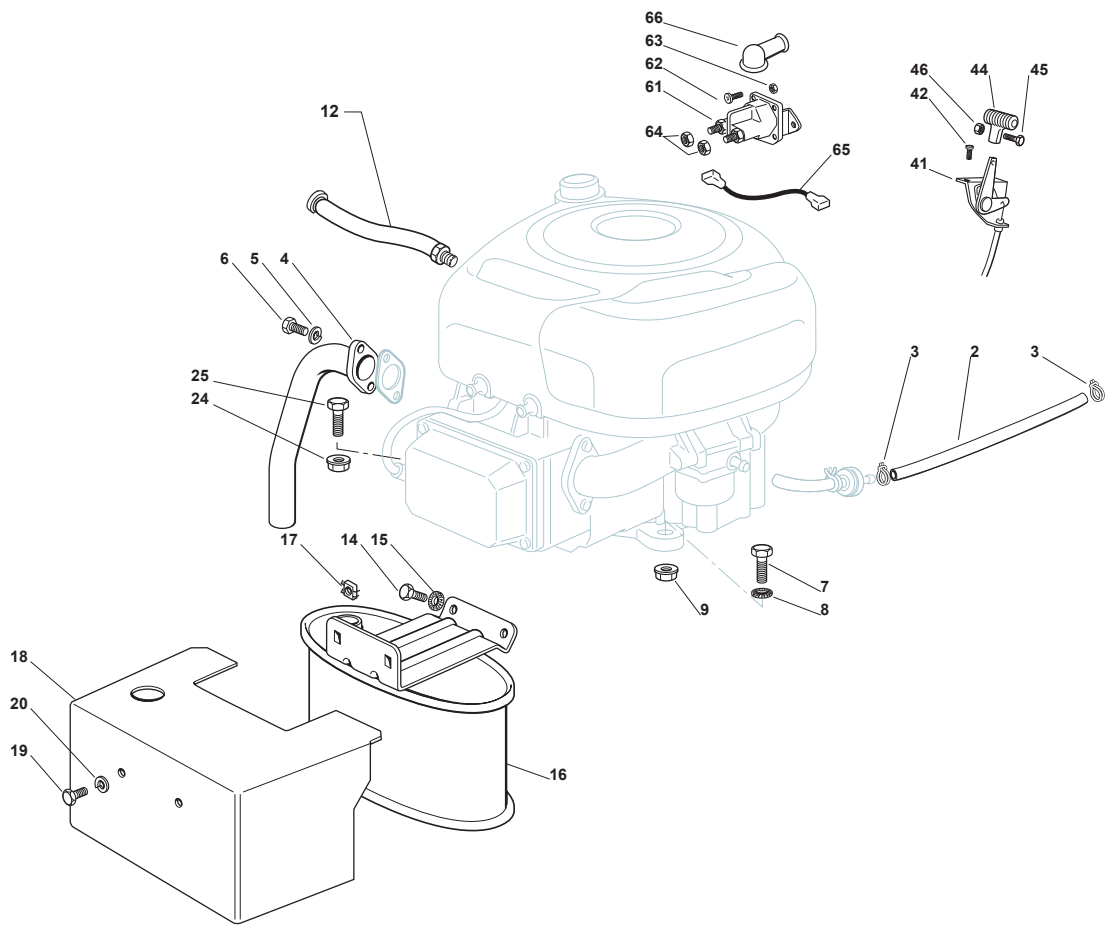

Fig.	Q.ty	Part No	Description	Notes
70	1	125033091/0	Rod	
71	1	124487995/0	Cotter Pin	
72	1	125430232/0	Spring	
73	1	325605002/0	Button	
74	1	112726389/0	Screw	
75	1	112290800/0	Nut	
76	1	325060050/0	Cam	
77	1	112789100/0	Screw	
78	2	112154330/0	Nut	
79	2	325755071/0	Angle Bracket	
80	1	325785479/0	Micro Switch Bracket	
81	2	112791011/0	Screw	
82	2	112292102/0	Nut	
83	1	119410614/0	Microswitch	