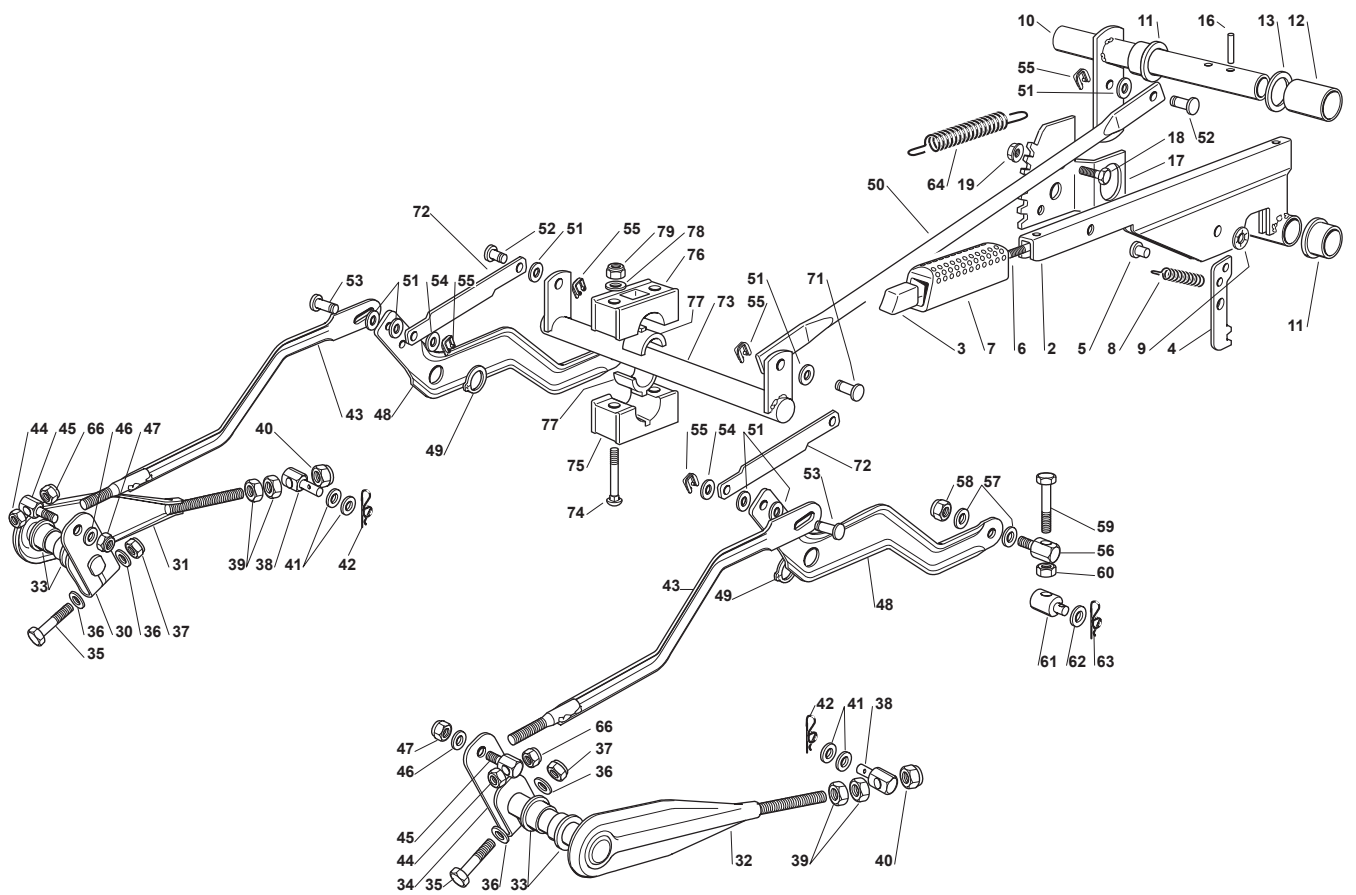

Fig.	Q.ty	Part No	Description	Notes
2	1	382318139/1	Deck Lifting Lever	
3	1	125605000/1	Button	
4	1	325470901/1	Dog Plate	
5	1	125510011/1	Pin	
6	1	125033002/1	Rod	
7	1	325394536/0	Knob	
8	1	125430208/1	Spring	
9	1	112604899/0	Crown Fastener	
10	1	382000551/0	Axle	
11	2	122034523/0	Bushing	
12	1	125160025/1	Spacer	
13	1	322672153/0	Antifriction Washer	
16	2	112620206/0	Pin	
17	1	325735506/2	Left Sector	
18	2	112792611/0	Screw	
19	2	112154220/0	Nut	
30	1	325318161/1	Lever	
31	1	382318267/0	Front Right Fulcrum Lever	
32	1	382318269/0	Front Left Fulcrum Lever	
33	4	125040605/0	Bushing	
34	1	325318219/0	Lever	
35	2	112691700/0	Screw	
36	4	112521350/0	Washer	
37	2	112155000/0	Nut	
38	2	125510162/0	Pin	
39	4	112171502/0	Nut	
40	2	112156603/0	Nut	
41	4	325670008/1	Washer	
42	2	125110800/0	Cotter Pin	
43	2	382000673/0	Connecting Rod Ass.Y	
44	2	112295200/0	Nut	
45	2	125510107/1	Pin	
46	2	112521360/0	Washer	
47	2	112156602/0	Nut	
48	2	325318153/2	Rear Lever	
49	2	112609255/0	Seeger	
50	1	325033071/0	Rod	
51	7	325670011/0	Antifriction Washer	
52	7	125510053/2	Pin	
54	2	112521350/0	Washer	
55	7	112436051/0	Plate	
56	2	125510056/1	Pin	
57	4	325670008/1	Washer	
58	2	112156602/0	Nut	
59	2	112794985/0	Screw	
60	2	112295200/0	Nut	
61	2	125510070/1	Pin	
62	2	112523090/0	Washer	
63	2	124487998/0	Cotter Pin	
64	1	125430218/1	Spring	
66	2	112295200/0	Nut	