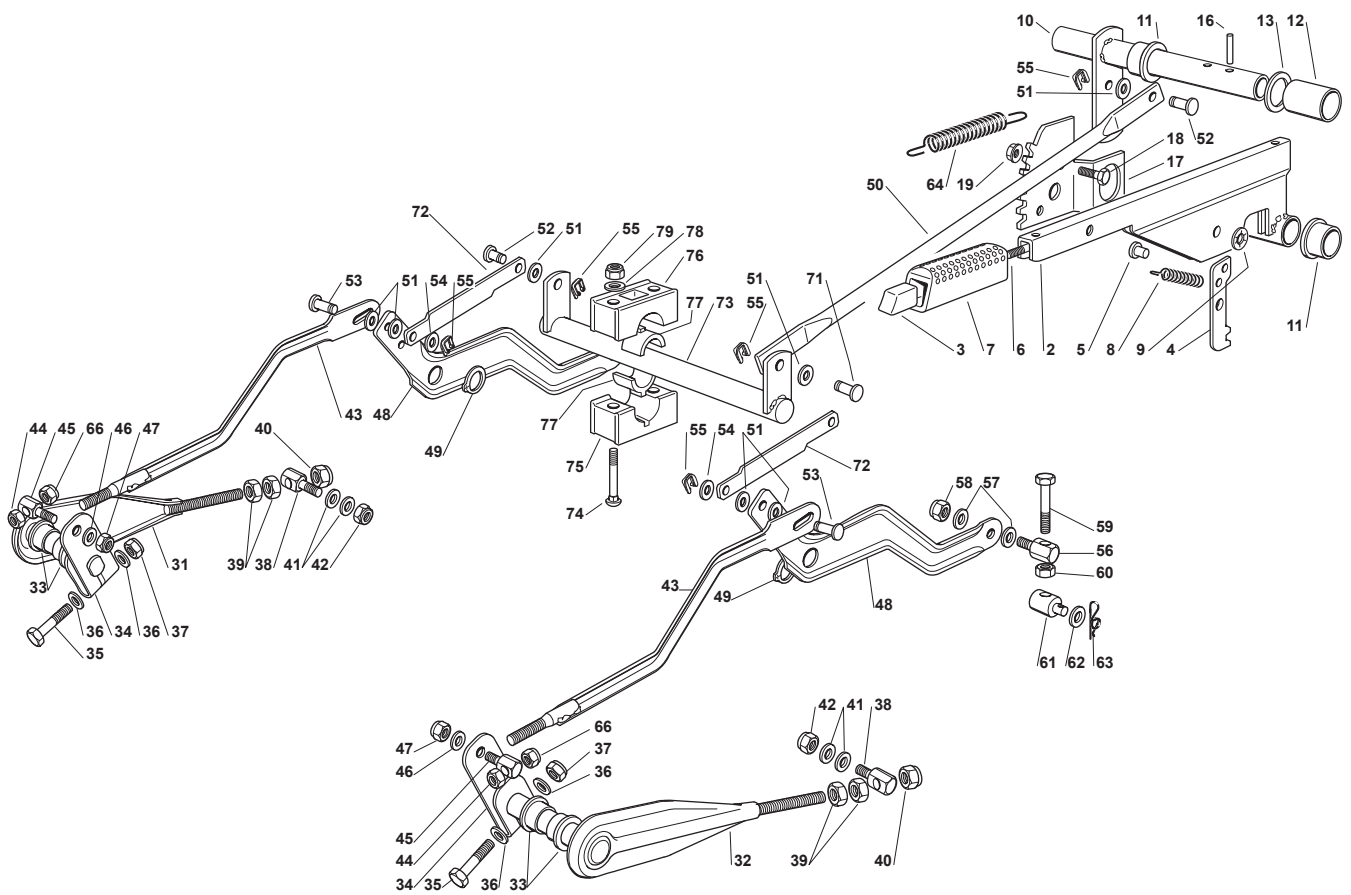

Fig.	Q.ty	Part No	Description	Notes
83	2	122524970/2	Fulcrum Pin	
84	2	112155010/0	Nut	
85	1	325785147/2	Seat Support	
86	1	325318109/1	Stop Lever	
87	1	125510000/0	Pin	
88	1	125430202/1	Spring	
89	2	112604897/0	Elastic Washer	
90	1	125430285/0	Spring	
91	1	112789000/0	Screw	
92	1	112154330/0	Nut	
93	1	325060049/0	Seat Switch Cam	
94	2	112815050/0	Screw	
95	4	112521320/0	Washer	
96	2	112154330/0	Nut	
97	1	325755025/1	Bracket	
98	2	112735110/0	Screw	
99	2	112437502/0	Plate	
100	1	325430255/0	Spring	
101	2	125510119/0	Tie Rod	
102	2	124487997/0	Cotter Pin	
103	2	112155000/0	Nut	
104	2	125510040/1	Pin	
105	2	112155000/0	Nut	

Fig.	Q.ty	Part No	Description	Notes
2	1	382318139/0	Deck Lifting Lever	
3	1	125605000/1	Button	
4	1	325470901/0	Dog	
5	1	125510011/0	Pin	
6	1	125033002/0	Push Rod	
7	1	325394536/0	Knob	
8	1	125430208/0	Spring	
9	1	112604899/0	Crown Fastener	
10	1	382000551/0	Axle	
11	2	122034523/0	Bushing	
12	1	125160025/0	Spacer	
13	1	322672153/0	Antifriction Washer	
16	2	112620206/0	Pin	
17	1	325735506/1	Left Sector	
18	2	112792611/0	Screw	
19	2	112293201/0	Nut	
31	1	382318159/0	Front Right Fulcrum Lever	
32	1	382318161/0	Lever	
33	4	125040605/0	Bushing	
34	2	325318161/0	Lever	
35	2	112691700/0	Screw	
36	4	112521350/0	Washer	
37	2	112155000/0	Nut	
38	2	125510056/0	Pin	
39	4	112295200/0	Nut	
40	2	112156602/0	Nut	
41	4	325670008/1	Washer	
42	2	112156602/0	Nut	
43	2	382000477/2	Connecting Rod Assy	
44	2	112155000/0	Nut	
45	2	125510055/1	Pin	
46	2	112521350/0	Washer	
47	2	112155000/0	Nut	
48	2	325318153/1	Rear Lever	
49	2	112609255/0	Seeger	
50	1	325033071/0	Rod	
51	7	325670011/0	Antifriction Washer	
52	2	125510117/0	Pin	
53	2	125510048/1	Pin	
54	2	112521350/0	Washer	
55	5	112436050/0	Plate	
56	2	125510056/0	Pin	
57	4	325670008/1	Washer	
58	2	112156602/0	Nut	
59	2	112794985/0	Screw	
60	2	112295200/0	Nut	
61	2	125510070/0	Pin	
62	2	112523090/0	Washer	
63	2	124487998/0	Cotter Pin	
64	1	125430218/0	Spring	
66	2	112293200/0	Nut	