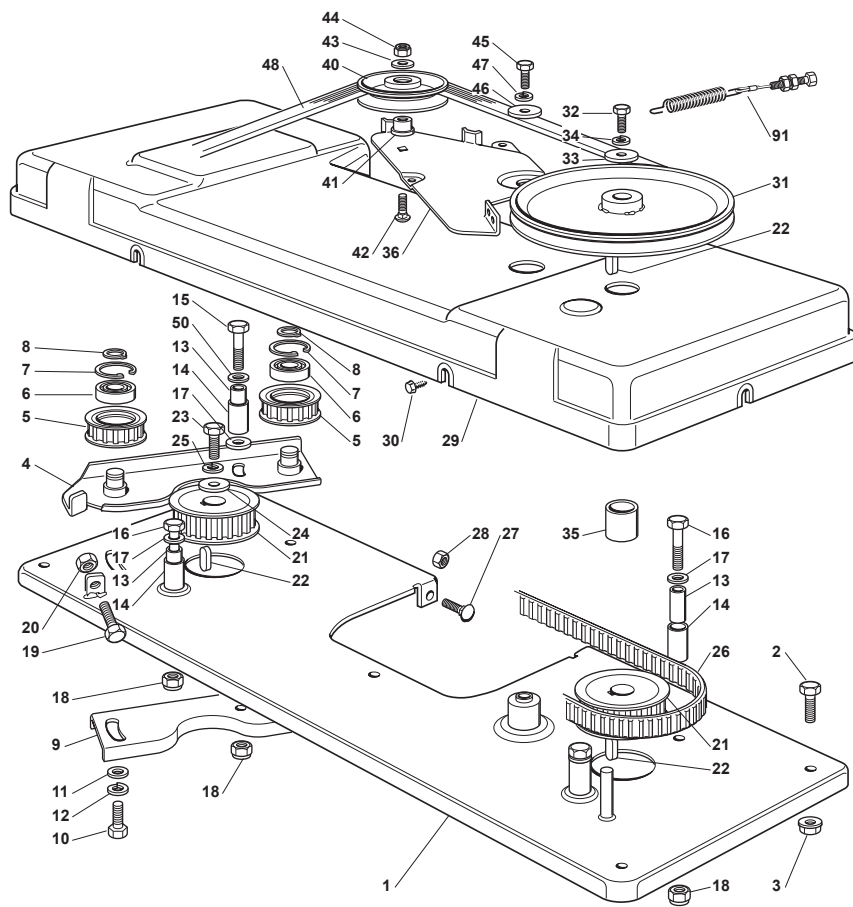

Fig.	Q.ty	Part No	Description	Notes
2	1	382318139/0	Deck Lifting Lever	
3	1	125605000/1	Button	
4	1	325470901/0	Dog	
5	1	125510011/0	Pin	
6	1	125033002/0	Push Rod	
7	1	325394536/0	Knob	
8	1	125430208/0	Spring	
9	1	112604899/0	Crown Fastener	
10	1	382000551/0	Axle	
11	2	122034523/0	Bushing	
12	1	125160025/0	Spacer	
13	1	322672153/0	Antifriction Washer	
16	2	112620206/0	Pin	
17	1	325735506/1	Left Sector	
18	2	112792611/0	Screw	
19	2	112293201/0	Nut	
31	1	382318159/0	Front Right Fulcrum Lever	
32	1	382318161/0	Lever	
33	4	125040605/0	Bushing	
34	2	325318161/0	Lever	
35	2	112691700/0	Screw	
36	4	112521350/0	Washer	
37	2	112155000/0	Nut	
38	2	125510056/0	Pin	
39	4	112295200/0	Nut	
40	2	112156602/0	Nut	
41	4	325670008/1	Washer	
42	2	112156602/0	Nut	
43	2	382000477/2	Connecting Rod Assy	
44	2	112155000/0	Nut	
45	2	125510055/1	Pin	
46	2	112521350/0	Washer	
47	2	112155000/0	Nut	
48	2	325318153/1	Rear Lever	
49	2	112609255/0	Seeger	
50	1	325033071/0	Rod	
51	7	325670011/0	Antifriction Washer	
52	2	125510117/0	Pin	
53	2	125510048/1	Pin	
54	2	112521350/0	Washer	
55	5	112436050/0	Plate	
56	2	125510056/0	Pin	
57	4	325670008/1	Washer	
58	2	112156602/0	Nut	
59	2	112794985/0	Screw	
60	2	112295200/0	Nut	
61	2	125510070/0	Pin	
62	2	112523090/0	Washer	
63	2	124487998/0	Cotter Pin	
64	1	125430218/0	Spring	
66	2	112293200/0	Nut	

Fig.	Q.ty	Part No	Description	Notes
71	1	125510048/1	Pin	
72	2	325318223/0	Gearshift	
73	1	382000585/0	Axle	
74	4	112815271/0	Screw	
75	2	325785355/0	Support	
76	2	325785354/0	Support	
77	4	325034003/0	Brass	
78	4	112523040/0	Washer	
79	4	112154510/0	Nut	