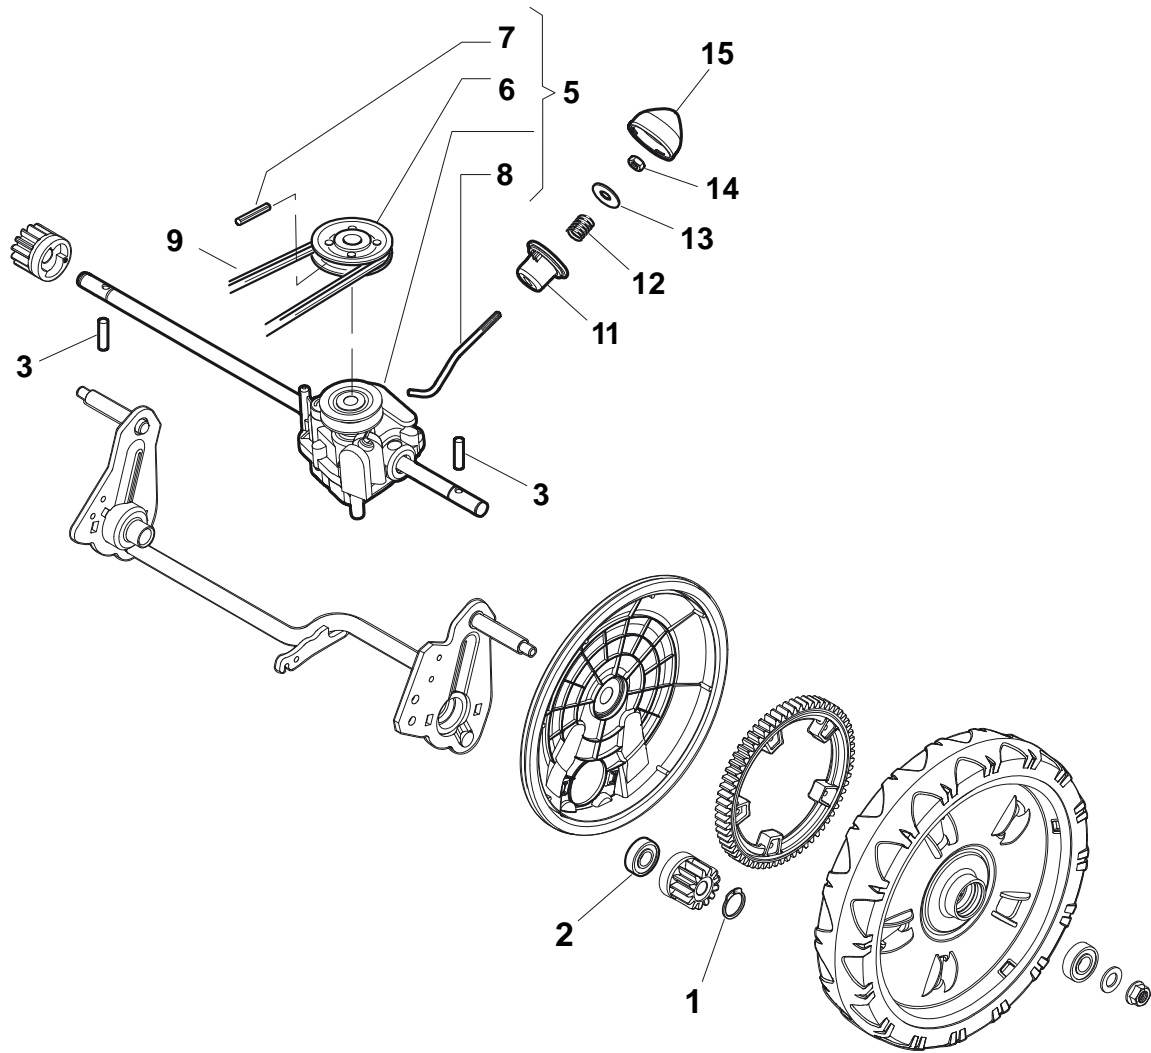

TURBO 48 EL S BW PLUS - Model Year 2010

Pos. Fig.	Antal Quantity	Art No Part No	Benämning	Description	Anmärkning Notes
1	4	12608600/0	Låsring	Snap Ring	
2	2	19216035/0	Lager	Bearing	
3	2	22753000/0	Stift	Pin	
5	1	81003092/0	Transmission	Gear Box	
6	1	22601904/0	Remskiva	Pulley	
7	1	12645705/0	Stift	Pin	
8	1	22033283/0	Justerstång	Adjustment Rod	
9	1	35063800/0	Drivrem	Belt	
11	1	22041957/1	Bussning	Bush	
12	1	22450063/0	Fjäder	Spring	
13	1	22680009/0	Bricka	Washer	
14	1	12154510/0	Mutter	Nut	
15	1	22110230/0	Lock	Cap