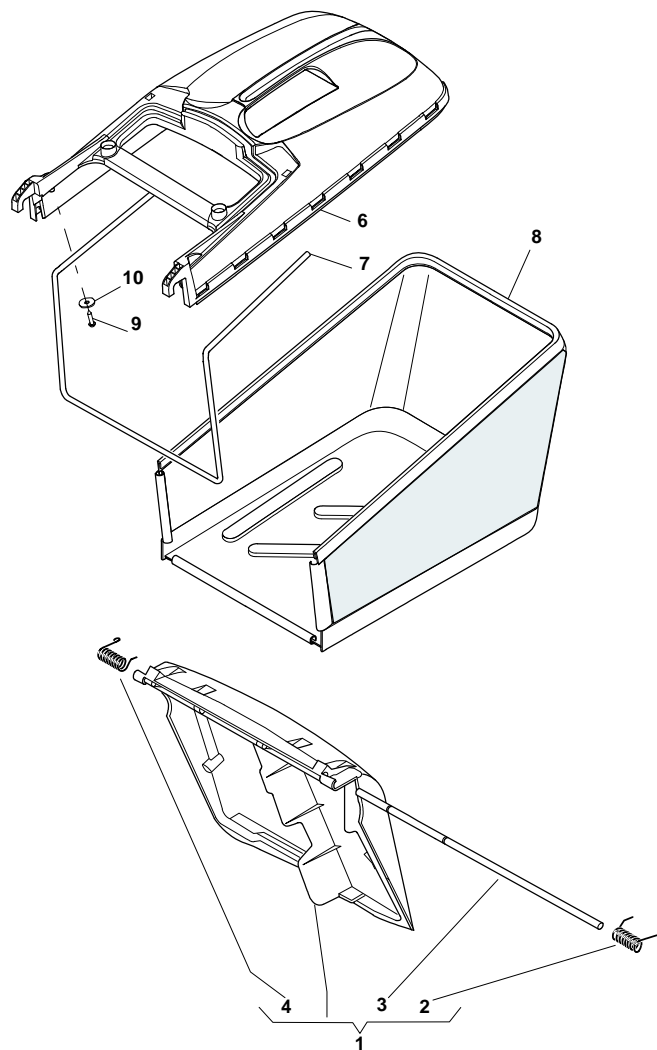

Pos. Fig.	Antal Quantity	Art No Part No	Benämning	Description	Anmärkning Notes
1	1	381008081/0	Lucka	Stone-Guard, Black	
2	1	122450466/0	Fjäder vä	L Spring	
3	1	22517906/1	Axel	Pin	
4	1	122450465/0	Fjäder-hö	R Spring	
6	1	22486101/0	Uppsamlare-överdel	Grass-Box, Upper	
7	1	22608525/0	Trådbygel	Stiffening Lower	
8	1	81002211/0	Uppsamlingsäck	Box, Fabric	
9	2	12728680/0	Skruv	Screw	
10	2	12523050/0	Bricka	Washer