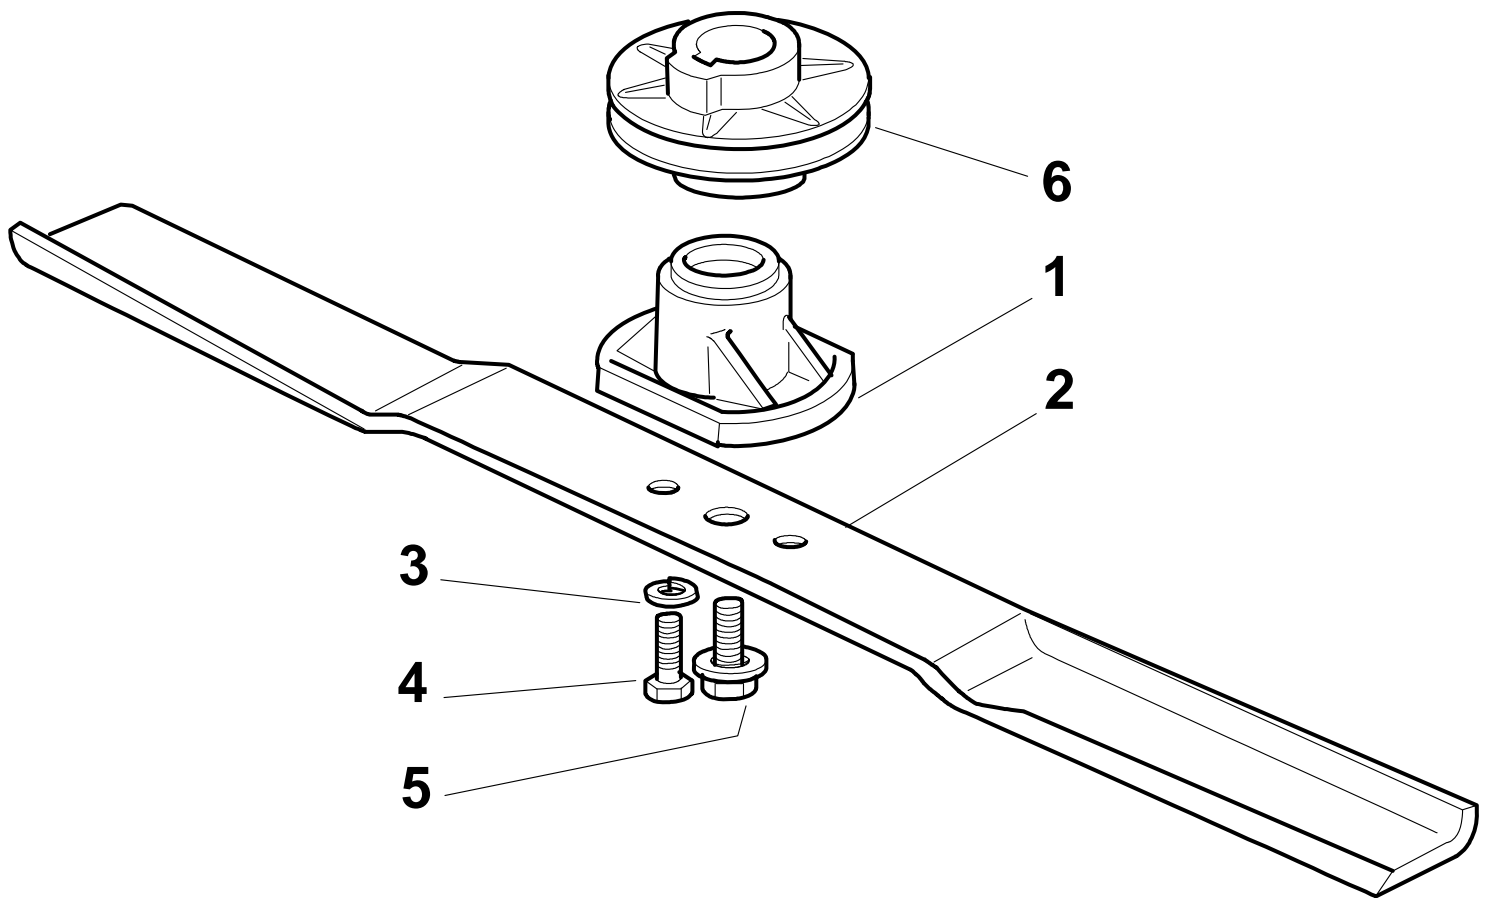

Pos. Fig.	Antal Quantity	Art No Part No	Benämning	Description	Anmärkning Notes
1	1	322463186/3	Nav	Hub	
2	1	81004346/3	Kniv	Blade Standard	
3	2	12583500/0	Låsbricka	Grower	
4	2	12793102/0	Skruv	Screw	
5	1	81004352/0	Skruv	Screw	
6	1	22601911/1	Remskiva	Pulley