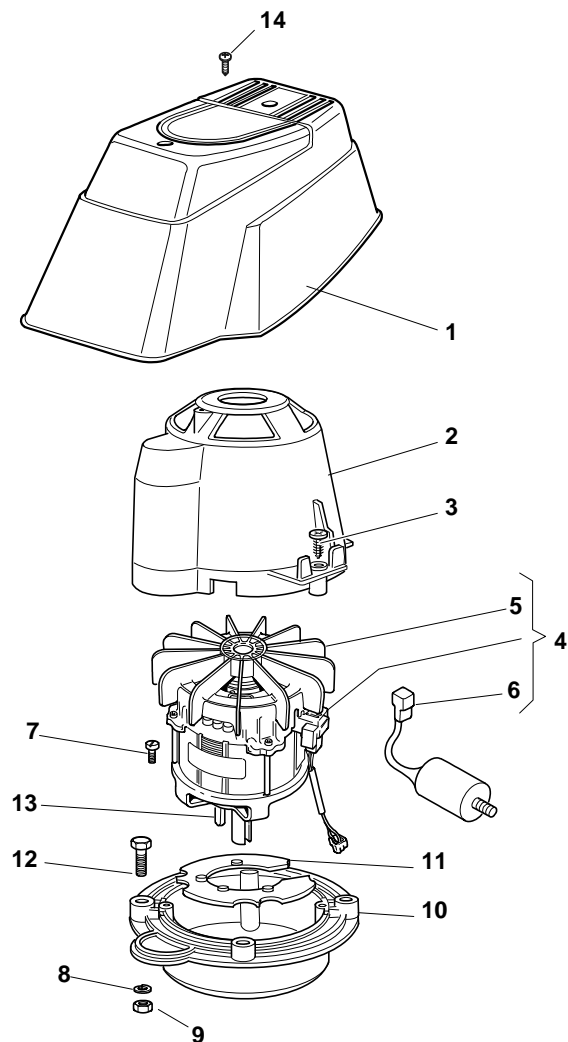

Pos. Fig.	Antal Quantity	Art No Part No	Benämning	Description	Anmärkning Notes
1	1	22055045/1	Motorkåpa	Cover	
2	1	22785210/0	Kåpstöd	Support, Cover	
3	4	12728710/0	Skruv	Screw	
4	1	118563641/1	Elmotor Atb	Motor Atb	
5	1	18740054/0	Fläkt	Fan Motor Atb	
6	1	18222045/0	Kondensator	Condenser 16 µf	
7	4	12735410/0	Skruv	Screw	
8	4	12583500/0	Låsbricka	Grower	
9	4	12293200/0	Mutter	Nut	
10	1	322207211/4	Fläns	Flange	
11	1	322720360/2	Ventilationsskärm	Ventilation Screen	
12	4	12793700/0	Skruv	Screw	
13	1	12139440/0	Kil	Feather	
14	2	12728680/0	Skruv	Screw