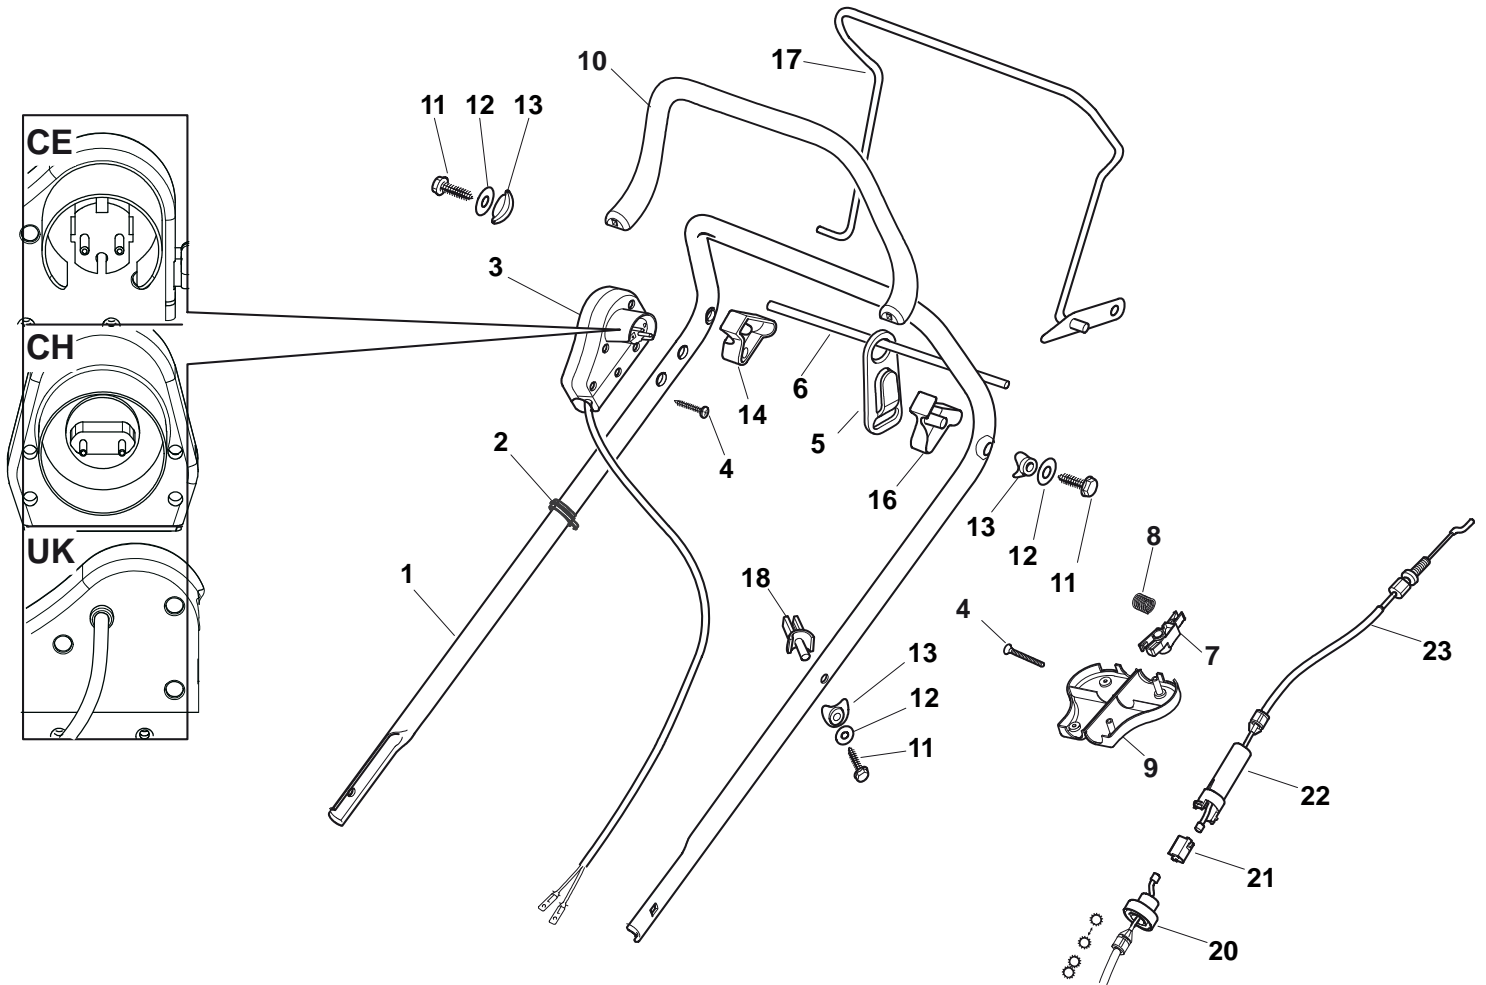

Pos. Fig.	Antal Quantity	Art No Part No	Benämning	Description	Anmärkning Notes
1	1	81006603/0	Styre-överdel	Handle, Upper Part	
2	2	22192000/1	Kabelhållare	Clamp	
3	1	381600503/2	Manöverdosa	Dead Hand Switch	CE
3	1	381600504/2	Manöverdosa	Dead Hand Switch	CH
3	1	381600505/2	Manöverdosa	Dead Hand Switch	UK
4	4	12728701/0	Skruv	Screw	
5	1	22195101/4	Kabelhållare	Fairlead	
6	1	22010251/0	Stång	Rod, Fairlead Bearing	
7	1	322230350/1	Vridpunkt	Fulcrum Pin	
8	1	22450115/0	Fjäder	Spring	
9	1	22785144/0	Hållare	Support	
10	1	322322885/1	Reglagebygel	Lever, Engine Brake	
11	3	12735103/0	Skruv	Screw	
12	3	12523040/0	Bricka	Washer	
13	3	22680006/1	Bricka	Washer	
14	1	322806518/2	Stöd-hö	Support, R	
15	1	22020320/0	Hållare	Fairlead Bearing	
16	1	322806519/2	Stöd-vå	Support, L	
17	1	81001245/1	Reglagebygel-drivning	Driving Lever	
18	1	22806520/0	Support, Adjuster	Support, Adjuster	
20	1	22246031/0	Lower Joint	Lower Joint	
21	1	22042040/0	Isoleringshylsa	Isolation Compass	
22	1	22246030/0	Upper Joint	Upper Joint	
23	1	81001150/0	Kopplingswire	Cable, Rear Drive Upper