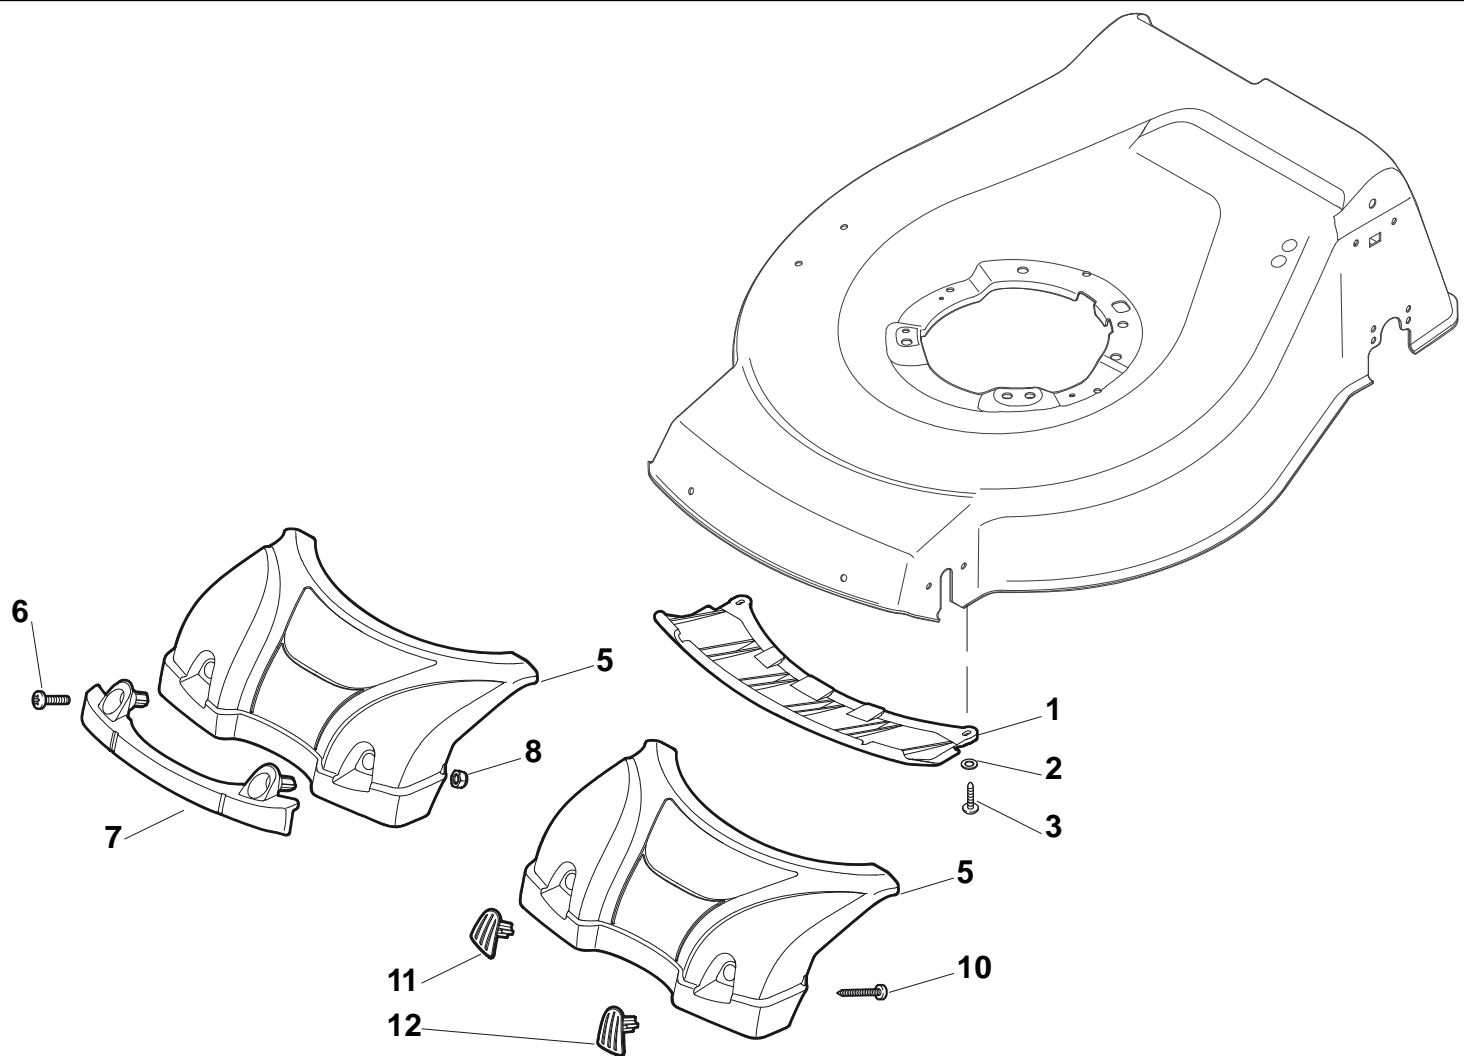

Pos. Fig.	Antal Quantity	Art No Part No	Benämning	Description	Anmärkning Notes
1	1	322500102/0	Air Intake Grill	Air Intake Grill	
2	2	112523000/1	Bricka	Washer	
3	2	12728124/0	Skruv	Screw	
5	1	322226151/0	Frontkåpa-svart	Mask, Black	
6	2	112727799/0	Skruv	Screw	
7	1	322393640/0	Handtag-gul	Handle, Yellow	
8	2	12154510/0	Mutter	Nut	
10	2	112728697/0	Skruv	Screw	
11	1	322820082/0	Lock svart	Cap, Black	
12	1	322820083/0	Lock svart	Cap, Black