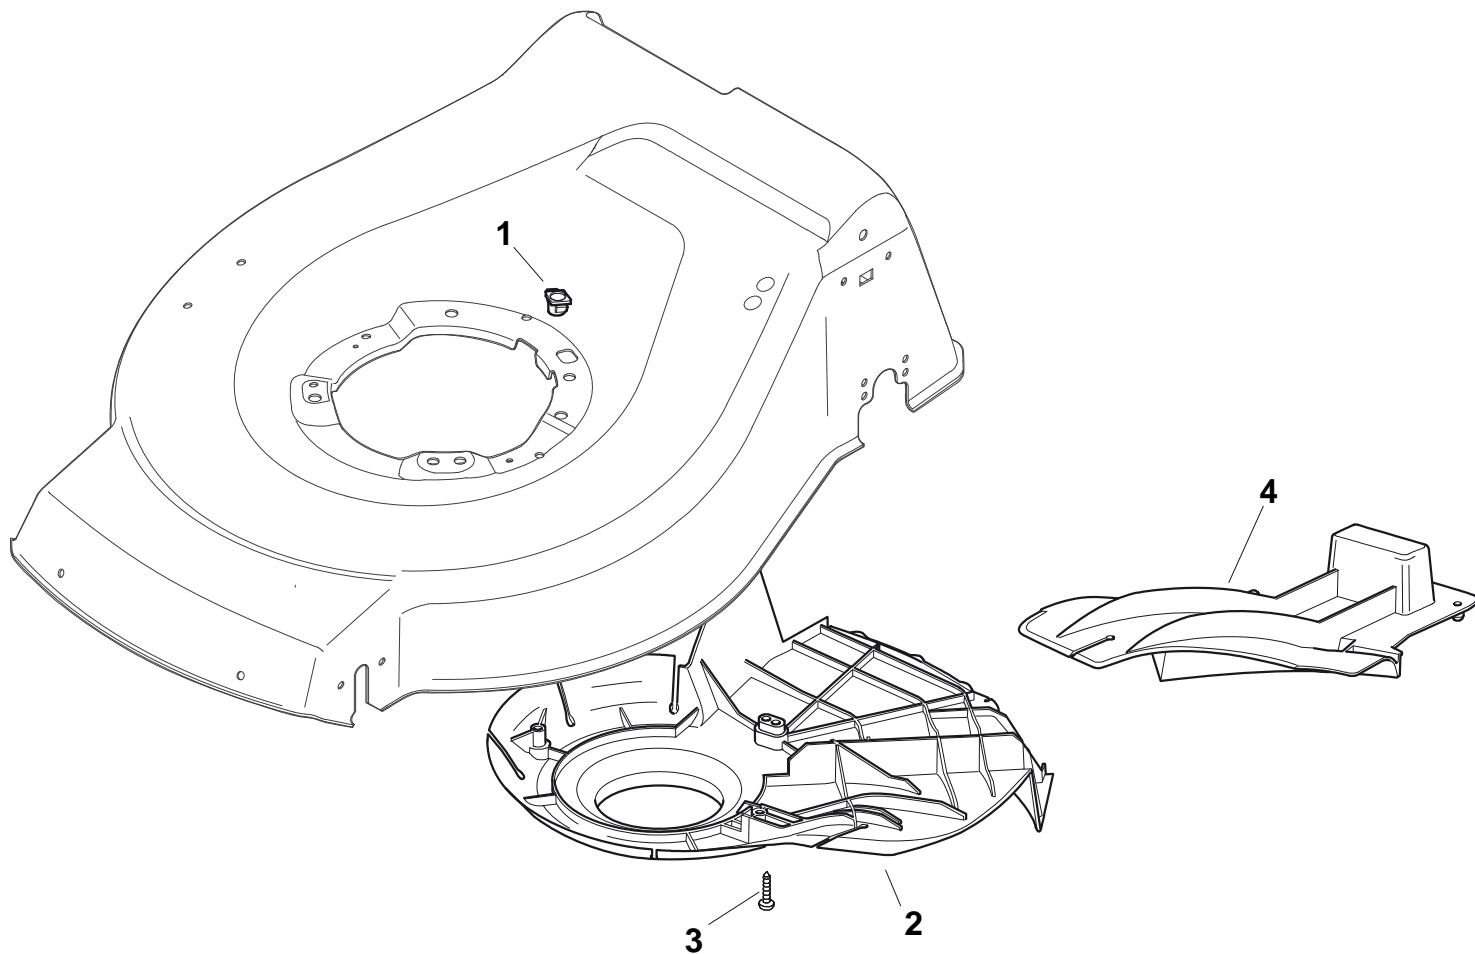

Pos. Fig.	Antal Quantity	Art No Part No	Benämning	Description	Anmärkning Notes
1	1	22291150/0	Gummihylsa	Rubber Insert	
2	1	22060198/0	Remskydd	Protection	
3	3	12728530/0	Skruv	Screw	
4	1	22140223/0	Mulchplugg	Deflector