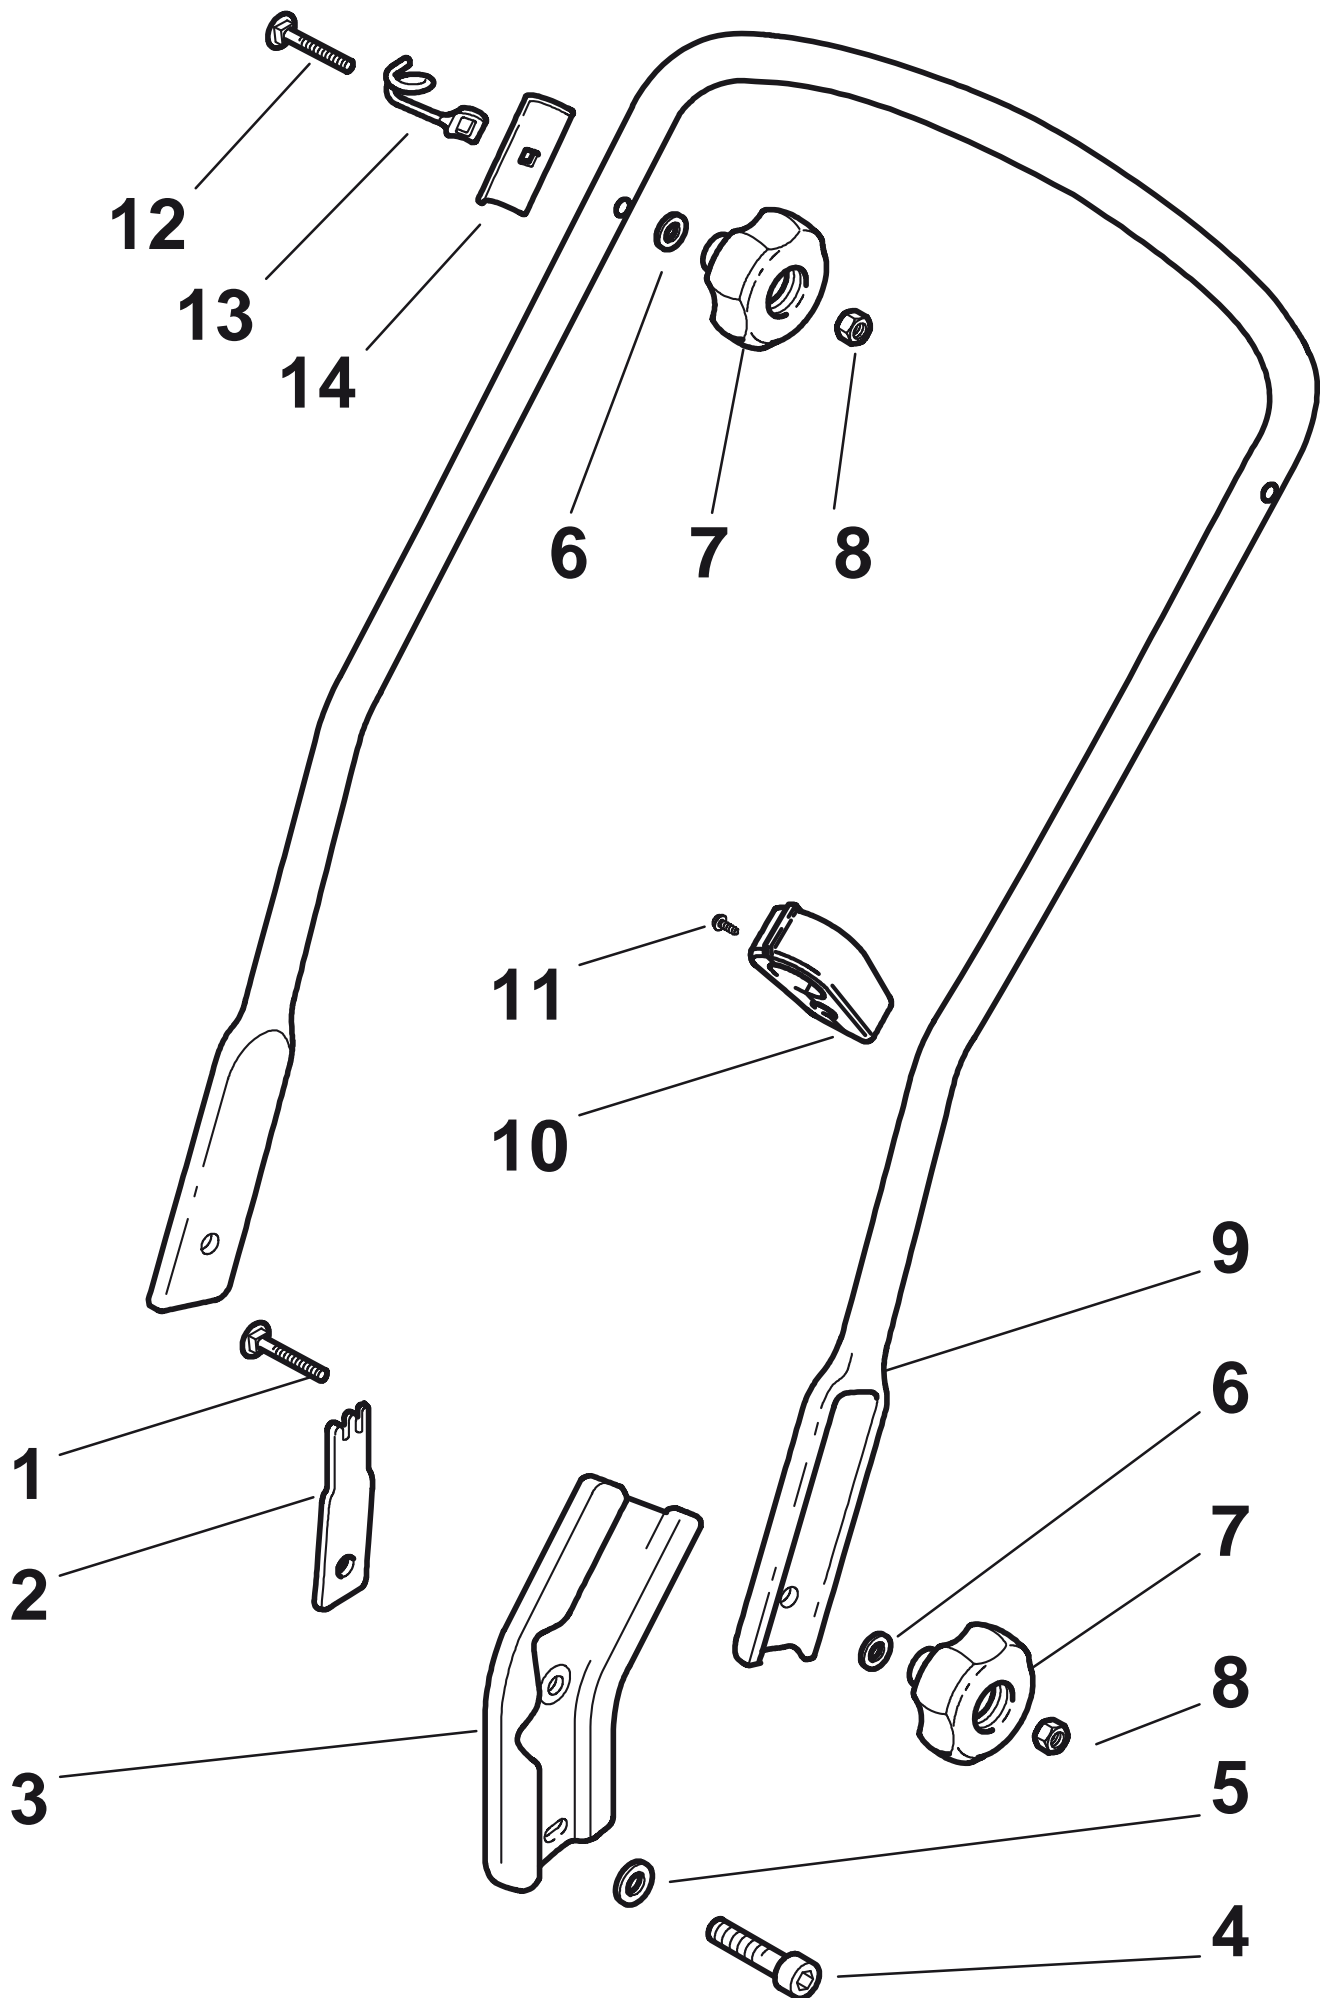

TURBO 50 S RENTAL B

TURBO 50 S RENTAL B

Pos. Fig.	Antal Quantity	Art No Part No	Benämning	Description	Anmärkning Notes
1	1	81002657/0	Chassi-gul	Deck Yellow	
3	1	22060152/0	Skydd-gul	Protection, Yellow	
4	3	12728300/0	Skruv	Screw	
9	1	12728300/0	Skruv	Screw	
10	1	22108277/0	Ledplåt-bakre	Rear Conveyor Assy	
11	3	12735664/0	Skruv	Screw	
15	1	22109531/0	Kåpa	Cover	
16	1	81008658/1	Skruvsats	Outfit, Supports	
21	2	22545160/0	Trombocyt	Plate	
22	2	12735664/0	Skruv	Screw	
23	2	12604898/0	Låsring	Crown Fastener	
24	1	22446181/0	Fjäder	Spring	
25	2	22785153/0	Stöd	Support, Gear Box	
26	4	12735664/0	Skruv	Screw	
31	1	22399808/0	Knopp	Knob	
32	1	22321515/0	Höjdställningsspak	Lever, Height Adjustment	
33	2	12735661/0	Skruv	Screw	
34	2	12728300/0	Skruv	Screw	
35	1	22735563/0	Höjdställn.sektor	Sector, Height Adjustment	
36	1	22140231/0	Deflektor	Deflector	

TURBO 50 S RENTAL B

TURBO 50 S RENTAL B

Pos. Fig.	Antal Quantity	Art No Part No	Benämning	Description	Anmärkning Notes
1	2	12820655/0	Skruv	Screw	
2	1	22551635/0	Fästplatta	Plate For Handle	
3	2	22778405/0	Fäste	Support	
4	2	12760515/0	Skruv	Screw	
5	2	12521350/0	Bricka	Washer	
6	4	12521350/0	Bricka	Washer	
7	4	22399810/0	Knopp	Knob	
8	4	12361005/0	Mutter	Nut	
9	1	81006613/0	Styre-underdel	Handle, Lower Part	
10	1	22192001/0	Kabelhållare	Anchor Clamp	
11	1	12728691/0	Skruv	Screw	
12	2	12820655/0	Skruv	Screw	
13	1	22430311/0	Fjäder	Guide Spring	
14	2	22545137/0	Fästplatta	Plate For Handle Fastening	

TURBO 50 S RENTAL B

TURBO 50 S RENTAL B

Pos. Fig.	Antal Quantity	Art No Part No	Benämning	Description	Anmärkning Notes
1	1	81006618/1	Styre-överdel	Handle, Upper Part	
2	1	81003298/1	Reglagebygel	Lever, Engine Brake	
3	1	81000688/0	Motorbromswire	Cable, Thread Engine Brake	
4	1	81000697/0	Kopplingswire	Cable, Rear Drive	
5	1	81003297/1	Reglagebygel-drivning	Driving Lever	
6	1	12727783/0	Skruv	Screw	
7	1	22551640/0	Plåt	Plate	
8	1	12154510/0	Mutter	Nut	