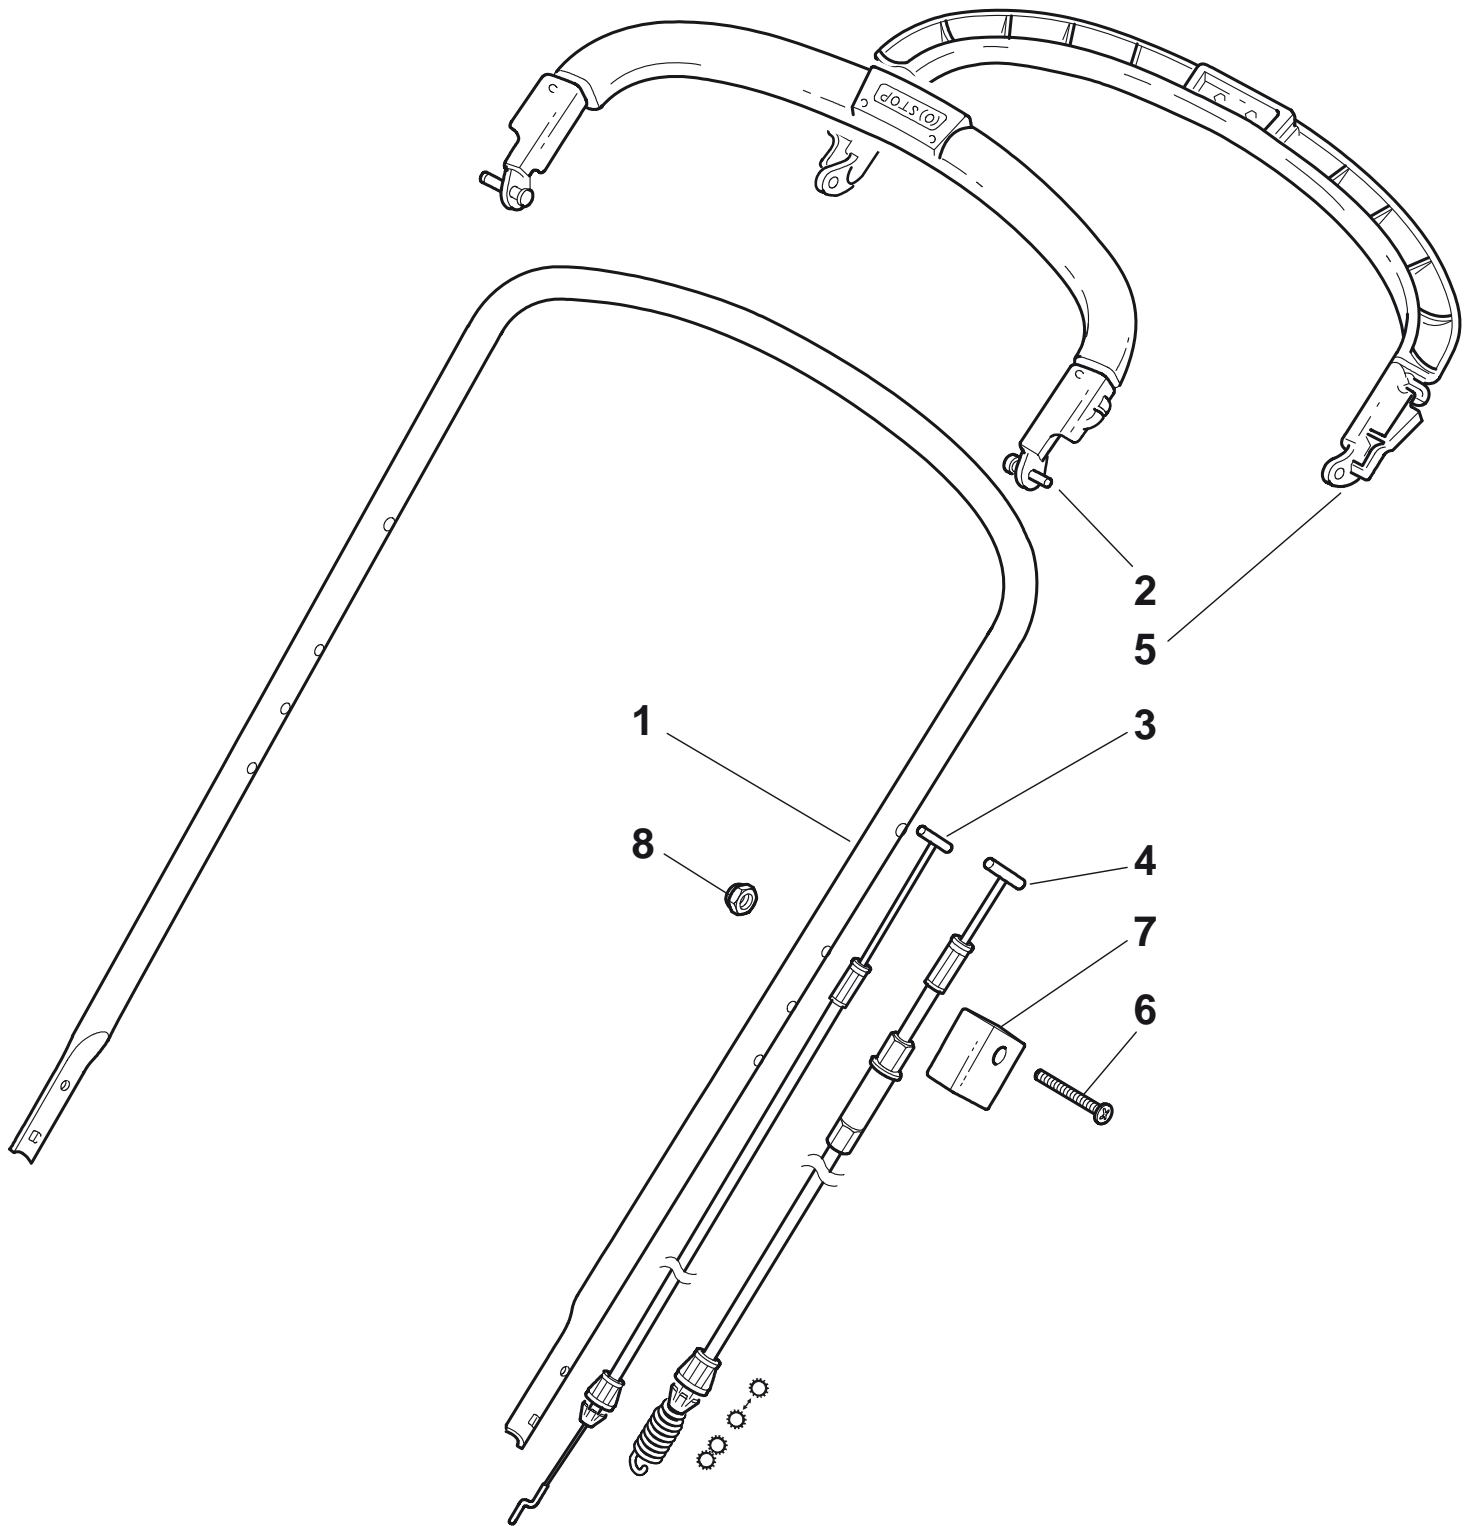

TURBO 50 S RENTAL B

TURBO 50 S RENTAL B

Pos. Fig.	Antal Quantity	Art No Part No	Benämning	Description	Anmärkning Notes
1	1	81002657/0	Chassi-gul	Deck Yellow	
3	1	22060152/0	Skydd-gul	Protection, Yellow	
4	3	12728300/0	Skruv	Screw	
9	1	12728300/0	Skruv	Screw	
10	1	22108277/0	Ledplåt-bakre	Rear Conveyor Assy	
11	3	12735664/0	Skruv	Screw	
15	1	22109531/0	Kåpa	Cover	
16	1	81008658/1	Skruvsats	Outfit, Supports	
21	2	22545160/0	Trombocyt	Plate	
22	2	12735664/0	Skruv	Screw	
23	2	12604898/0	Låsring	Crown Fastener	
24	1	22446181/0	Fjäder	Spring	
25	2	22785153/0	Stöd	Support, Gear Box	
26	4	12735664/0	Skruv	Screw	
31	1	22399808/0	Knopp	Knob	
32	1	22321515/0	Höjdställningsspak	Lever, Height Adjustment	
33	2	12735661/0	Skruv	Screw	
34	2	12728300/0	Skruv	Screw	
35	1	22735563/0	Höjdställn.sektor	Sector, Height Adjustment	
36	1	22140231/0	Deflektor	Deflector	

TURBO 50 S RENTAL B

TURBO 50 S RENTAL B

Pos. Fig.	Antal Quantity	Art No Part No	Benämning	Description	Anmärkning Notes
1	2	12820655/0	Skruv	Screw	
2	1	22551635/0	Fästplatta	Plate For Handle	
3	2	22778405/0	Fäste	Support	
4	2	12760515/0	Skruv	Screw	
5	2	12521350/0	Bricka	Washer	
6	4	12521350/0	Bricka	Washer	
7	4	22399810/0	Knopp	Knob	
8	4	12361005/0	Mutter	Nut	
9	1	81006613/0	Styre-underdel	Handle, Lower Part	
10	1	22192001/0	Kabelhållare	Anchor Clamp	
11	1	12728691/0	Skruv	Screw	
12	2	12820655/0	Skruv	Screw	
13	1	22430311/0	Fjäder	Guide Spring	
14	2	22545137/0	Fästplatta	Plate For Handle Fastening	

TURBO 50 S RENTAL B

TURBO 50 S RENTAL B

Pos. Fig.	Antal Quantity	Art No Part No	Benämning	Description	Anmärkning Notes
1	1	81006618/1	Styre-överdel	Handle, Upper Part	
2	1	81003298/1	Reglagebygel	Lever, Engine Brake	
3	1	81000688/0	Motorbromswire	Cable, Thread Engine Brake	
4	1	81000697/0	Kopplingswire	Cable, Rear Drive	
5	1	81003297/1	Reglagebygel-drivning	Driving Lever	
6	1	12727783/0	Skruv	Screw	
7	1	22551640/0	Plåt	Plate	
8	1	12154510/0	Mutter	Nut	