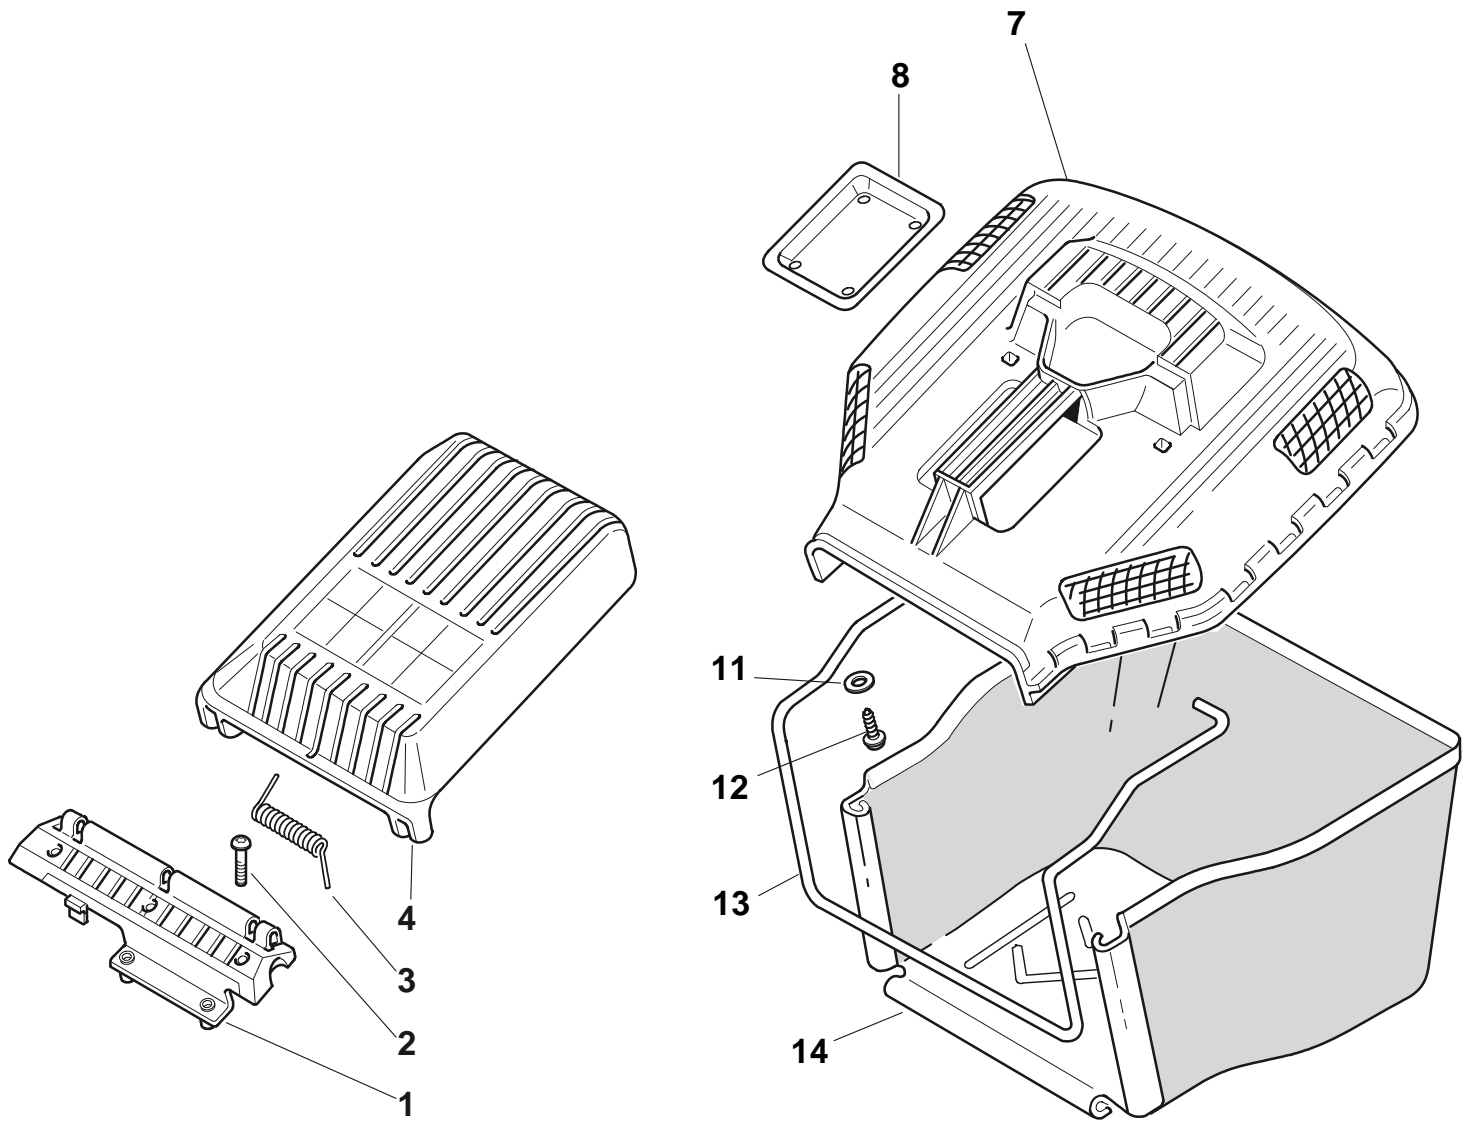

TURBO 50 S RENTAL B

TURBO 50 S RENTAL B

Pos. Fig.	Antal Quantity	Art No Part No	Benämning	Description	Anmärkning Notes
1	1	22785179/0	Luckfäste	Support, Black	
2	3	12735664/0	Skruv	Screw	
3	1	22450443/0	Fjäder	Spring	
4	1	22600068/1	Lucka	Stone-Guard, Black	
7	1	22486095/0	Uppsamlare-överdel	Grass-Box, Upper Part	
8	1	22486098/0	Plåt	Plate	
11	2	12521460/0	Bricka	Washer	
12	2	12728300/0	Skruv	Screw	
13	1	22608528/0	Trådbygel	Stiffening Lower	
14	1	81002235/0	Uppsamlingssäck	Box, Fabric