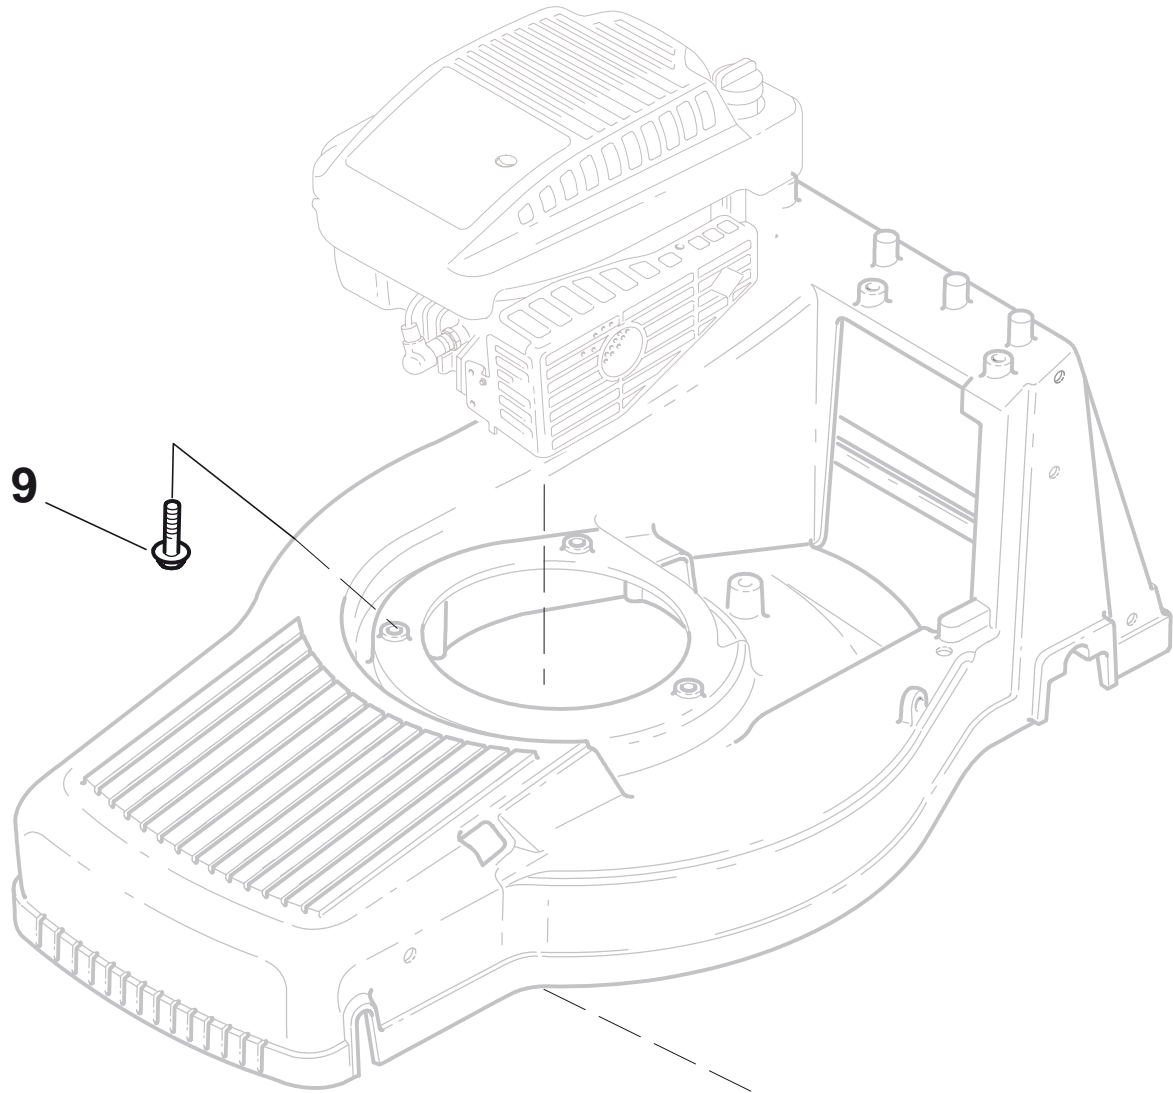

TURBO 50 S RENTAL B

TURBO 50 S RENTAL B

Pos. Fig.	Antal Quantity	Art No Part No	Benämning	Description	Anmärkning Notes
1	1	81002845/0	Hjulaxel-fram	Axle, Front Wheels	
2	2	22430210/0	Fjäder	Spring	
3	2	12521370/0	Bricka	Washer	
4	4	22122200/0	Panel	Bearing	
5	2	81007351/0	Hjul Ø 170	Wheel, Knobbly Ø 170	
6	2	12521460/0	Bricka	Washer	
7	2	112735662/1	Skruv	Screw	
8	2	22110491/0	Navkapsel	Hub Cap Grey	
9	1	22033322/0	Höjdinställn.stång	Rod, Height Adjustment Control	
10	1	81002823/0	Hjulaxel-bakre	Axle, Rear Wheels	
11	2	22430215/0	Fjäder	Spring	
12	2	22600121/0	Hjulskydd	Protection, Wheel	
13	2	12521460/0	Bricka	Washer	
14	2	112735662/1	Skruv	Screw	
15	2	22570125/0	Drev	Pinion	
17	2	81007361/0	Hjul Ø 190	Wheel Ø 190	
18	4	22122201/0	Kullager	Bearing	
19	2	12521460/0	Bricka	Washer	
20	2	112735662/1	Skruv	Screw	
21	2	381004363/0	Navkapsel	Hub Cap	