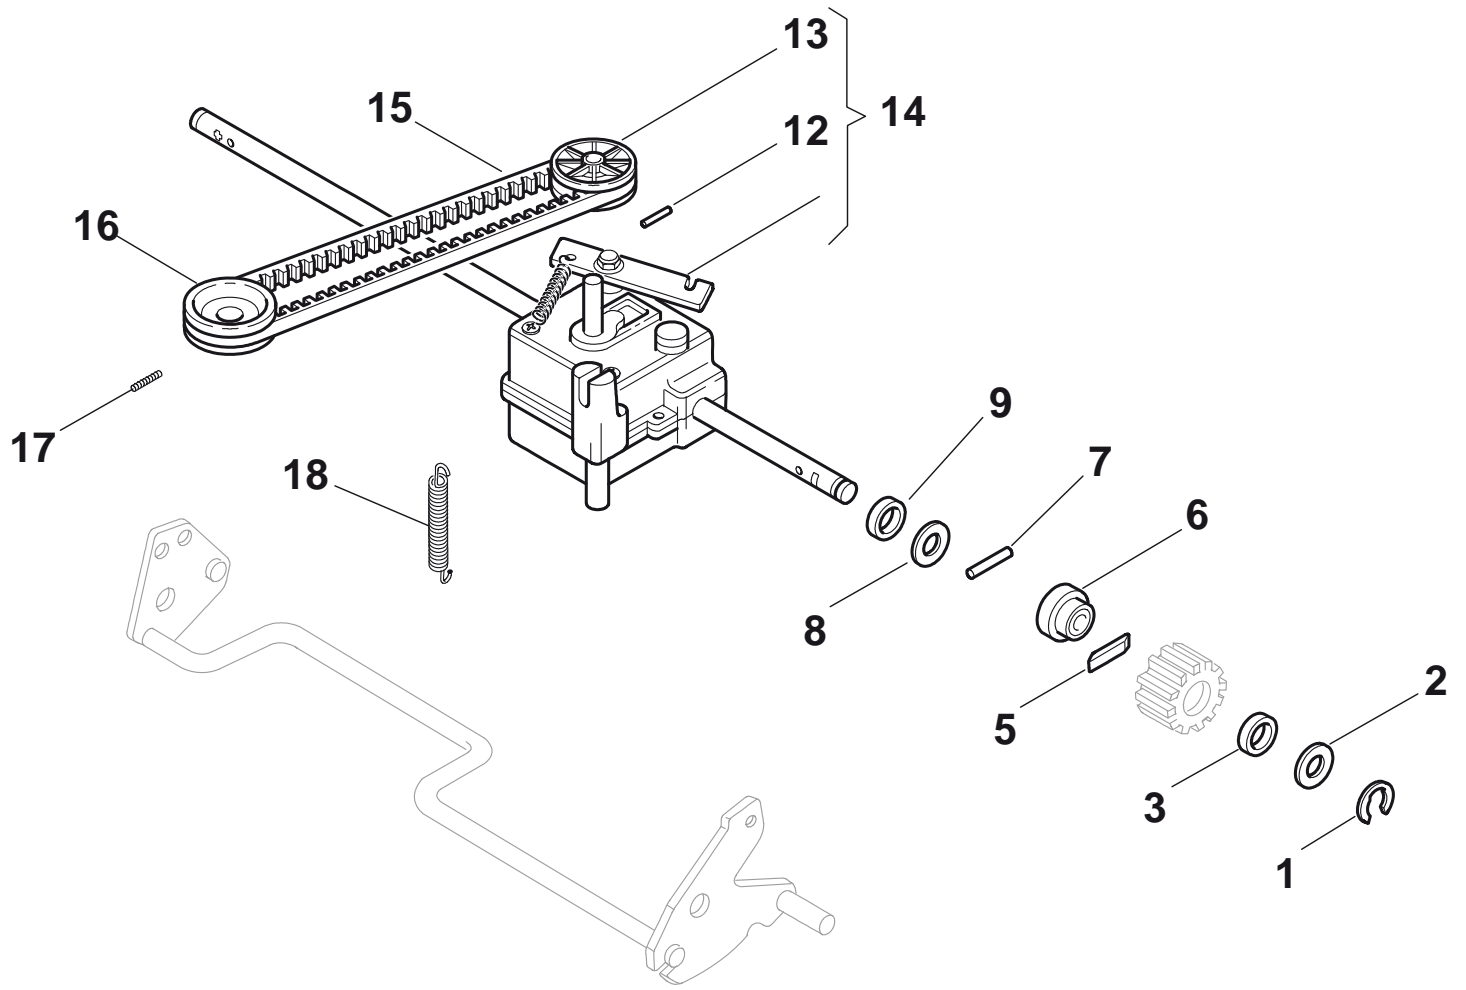

TURBO 50 S RENTAL B

TURBO 50 S RENTAL B

Pos. Fig.	Antal Quantity	Art No Part No	Benämning	Description	Anmärkning Notes
1	2	12000957/0	Låsring	Snap Ring	
2	2	12520032/0	Bricka	Washer	
3	2	22160520/0	Dammskydd	Dust Cover	
5	2	22076645/0	Chassi-röd	Key	
6	2	22170630/0	Distans	Spacer	
7	2	22753002/0	Stift	Pin	
8	2	12520032/0	Bricka	Washer	
9	2	19035152/0	Låsring	Or Ring	
12	1	12620310/0	Stift	Pin	
13	1	22601913/0	Remskiva	Pulley	
14	1	81003085/0	Transmission	Gear Box	
15	1	35063175/0	Drivrem Lp 750	Belt Lp 750	
16	1	22601918/0	Remskiva Ø 22.2	Pulley, Crankshaft Ø 22.2	
17	1	12714312/0	Stift	Dowel	
18	1	22450434/0	Fjäder	Spring