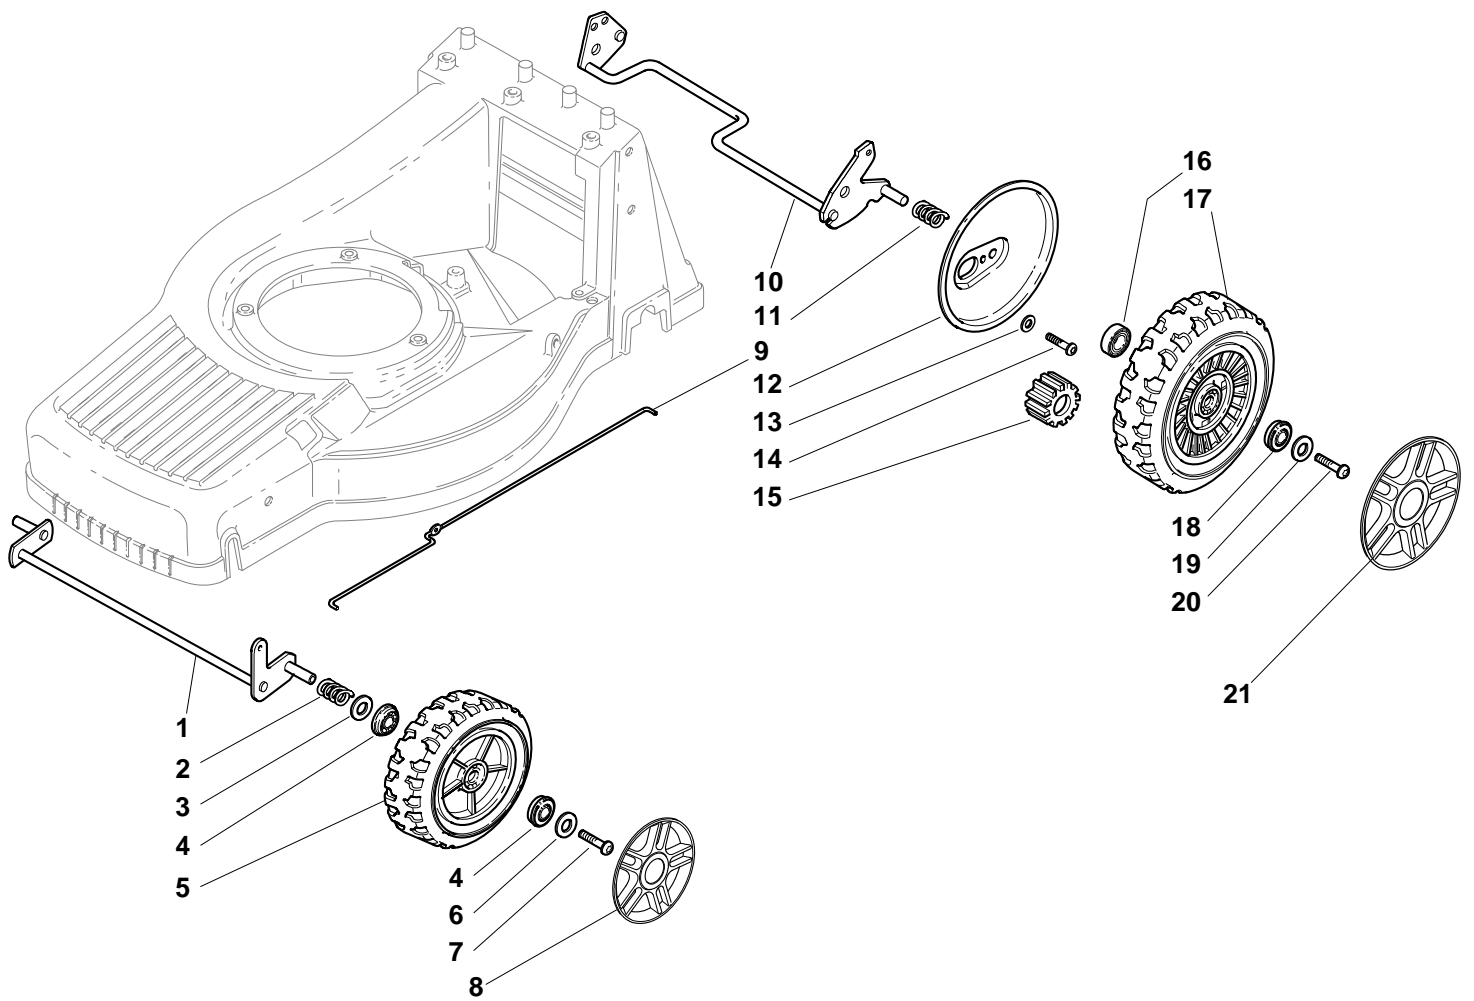

TURBO 50 S RENTAL B

TURBO 50 S RENTAL B

Pos. Fig.	Antal Quantity	Art No Part No	Benämning	Description	Anmärkning Notes
1	1	81002845/0	Hjulaxel-fram	Axle, Front Wheels	
2	2	22430210/0	Fjäder	Spring	
3	2	12521370/0	Bricka	Washer	
4	4	22122200/0	Panel	Bearing	
5	2	81007351/0	Hjul Ø 170	Wheel, Knobbly Ø 170	
6	2	12521460/0	Bricka	Washer	
7	2	112735662/1	Skruv	Screw	
8	2	22110491/0	Navkapsel	Hub Cap Grey	
9	1	22033322/0	Höjdinställn.stång	Rod, Height Adjustment Control	
10	1	81002823/0	Hjulaxel-bakre	Axle, Rear Wheels	
11	2	22430215/0	Fjäder	Spring	
12	2	22600121/0	Hjulskydd	Protection, Wheel	
13	2	12521460/0	Bricka	Washer	
14	2	112735662/1	Skruv	Screw	
15	2	22570125/0	Drev	Pinion	
17	2	81007361/0	Hjul Ø 190	Wheel Ø 190	
18	4	22122201/0	Kullager	Bearing	
19	2	12521460/0	Bricka	Washer	
20	2	112735662/1	Skruv	Screw	
21	2	381004363/0	Navkapsel	Hub Cap