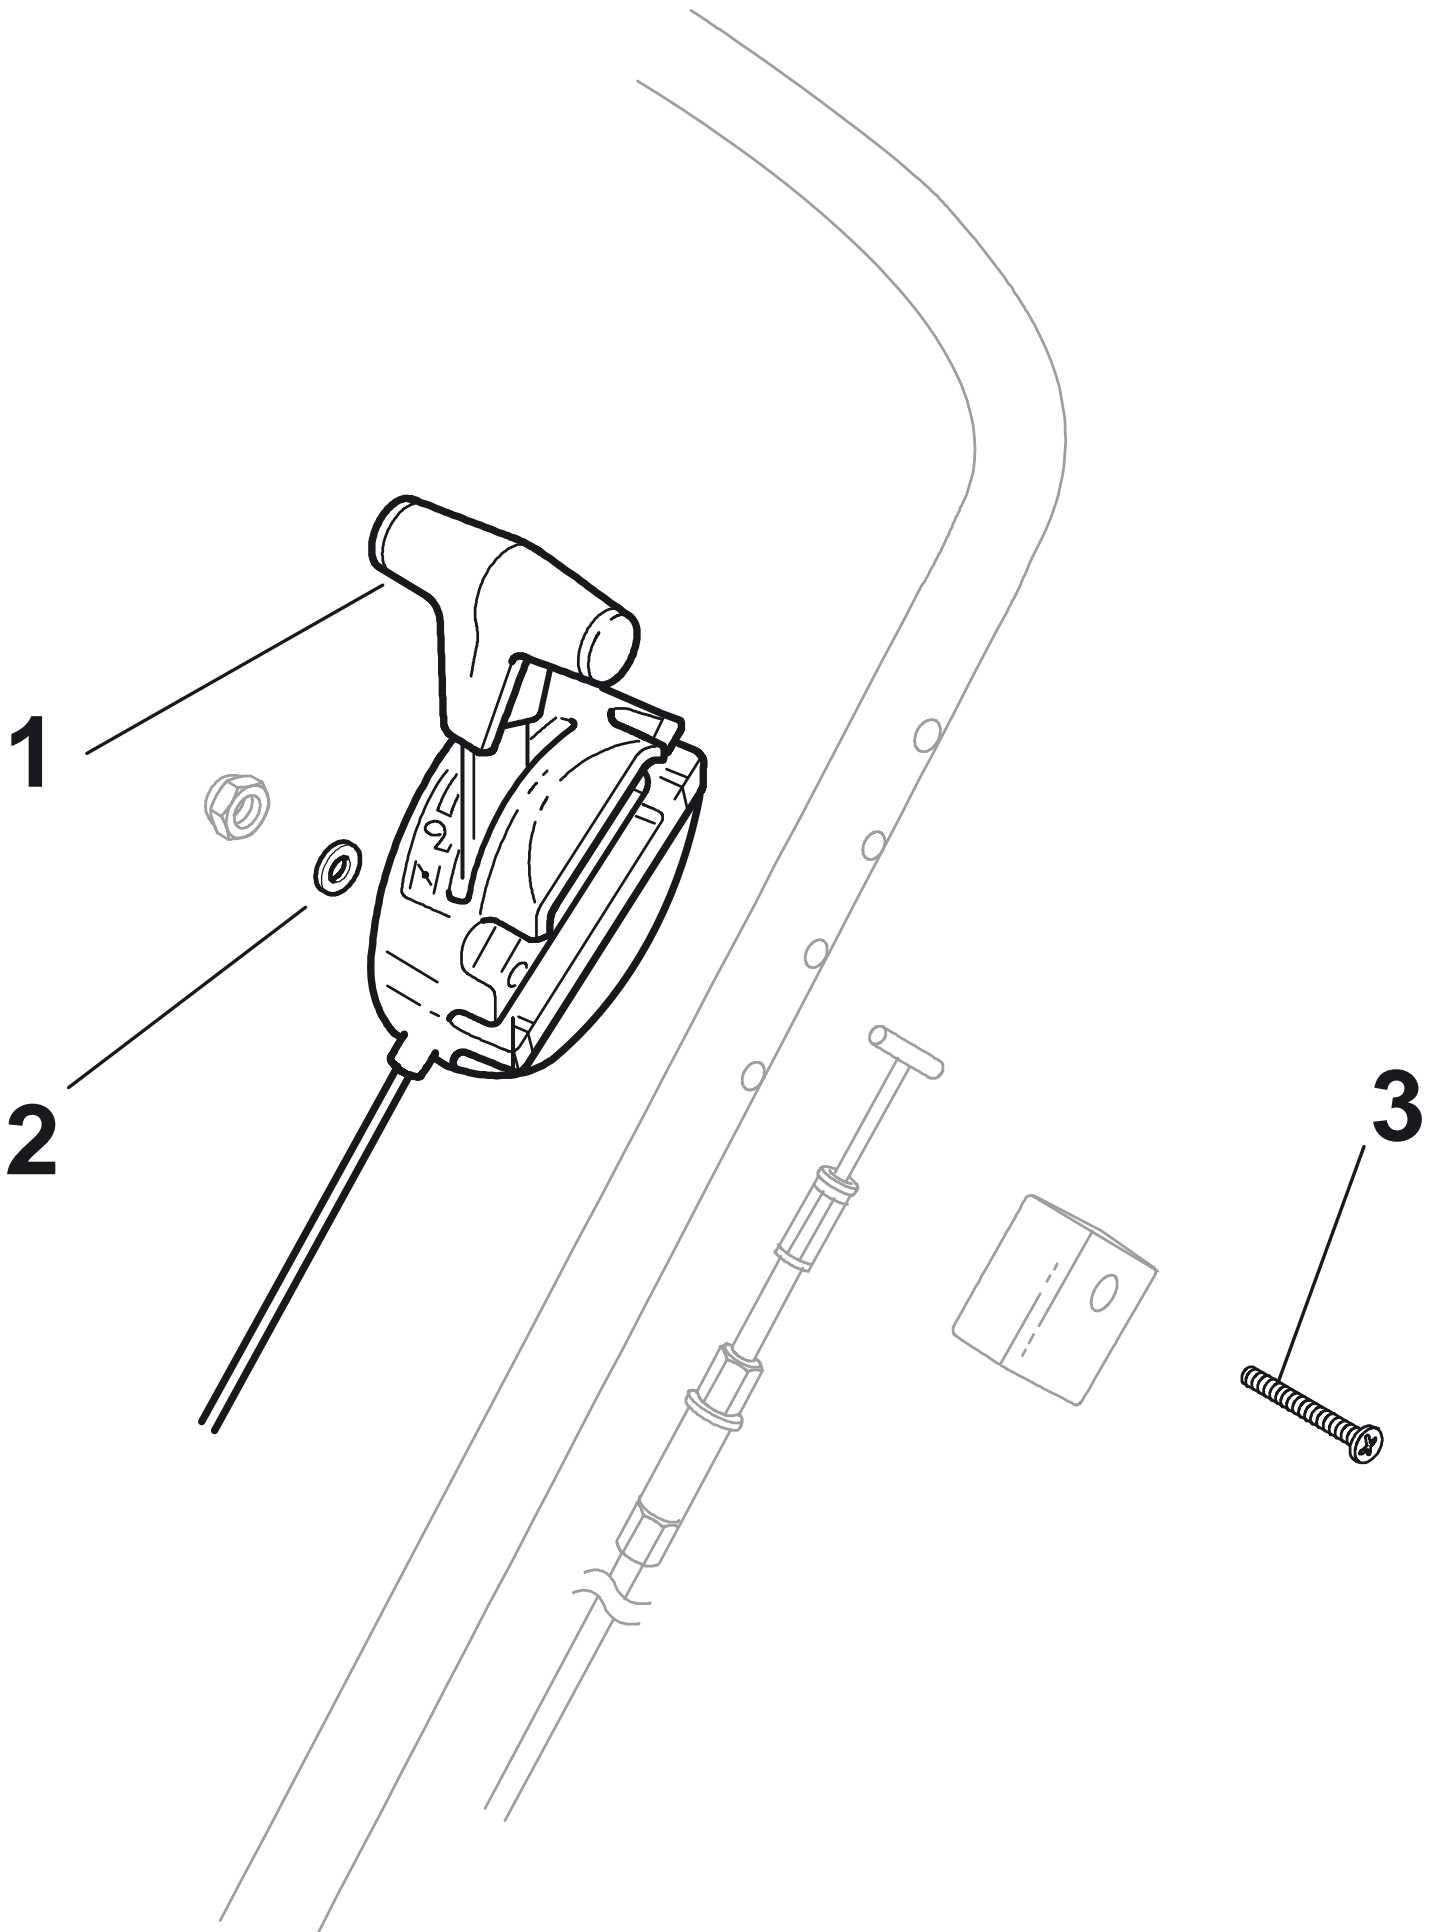

TURBO 50 S RENTAL B

Pos. Fig.	Antal Quantity	Art No Part No	Benämning	Description	Anmärkning Notes
1	1	81007128/0	Gaswire	Throttle Cable	
2	1	12523040/0	Bricka	Washer	
3	1	12727787/0	Skruv	Screw