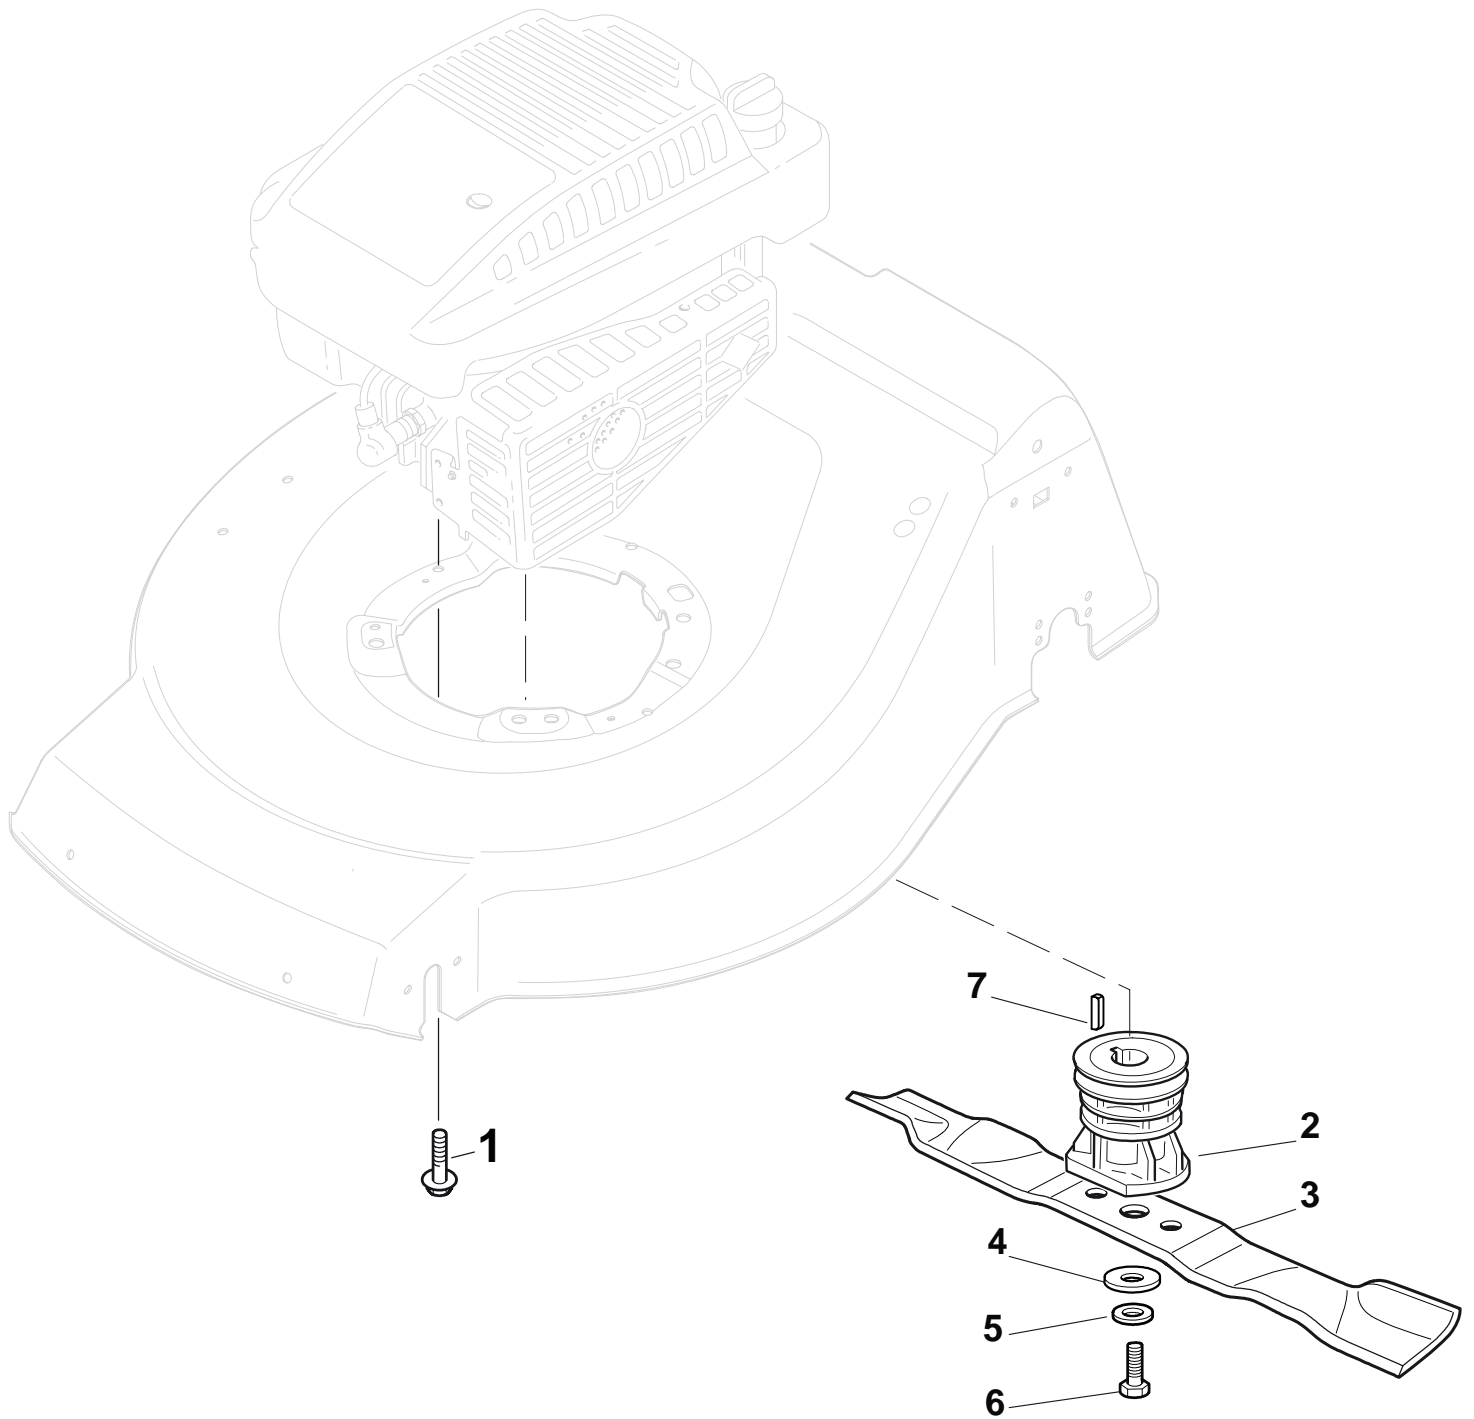

TURBO 53 S BW PLUS B

Pos. Fig.	Antal Quantity	Art No Part No	Benämning	Description	Anmärkning Notes
1	3	112735108/1	Skruv	Screw	
2	1	122465607/3	Fläkt Ø 22.2	Hub With Pulley, Crankshaft Ø 22.2	
3	1	81004381/1	Kniv	Blade Standard	
4	1	22160400/0	Dammskydd	Dust Cover	
5	1	12523080/0	Bricka	Washer	
6	1	12735698/0	Skruv	Screw	
7	1	12139100/0	Låsring	Feather, Crankshaft Ø 22.2