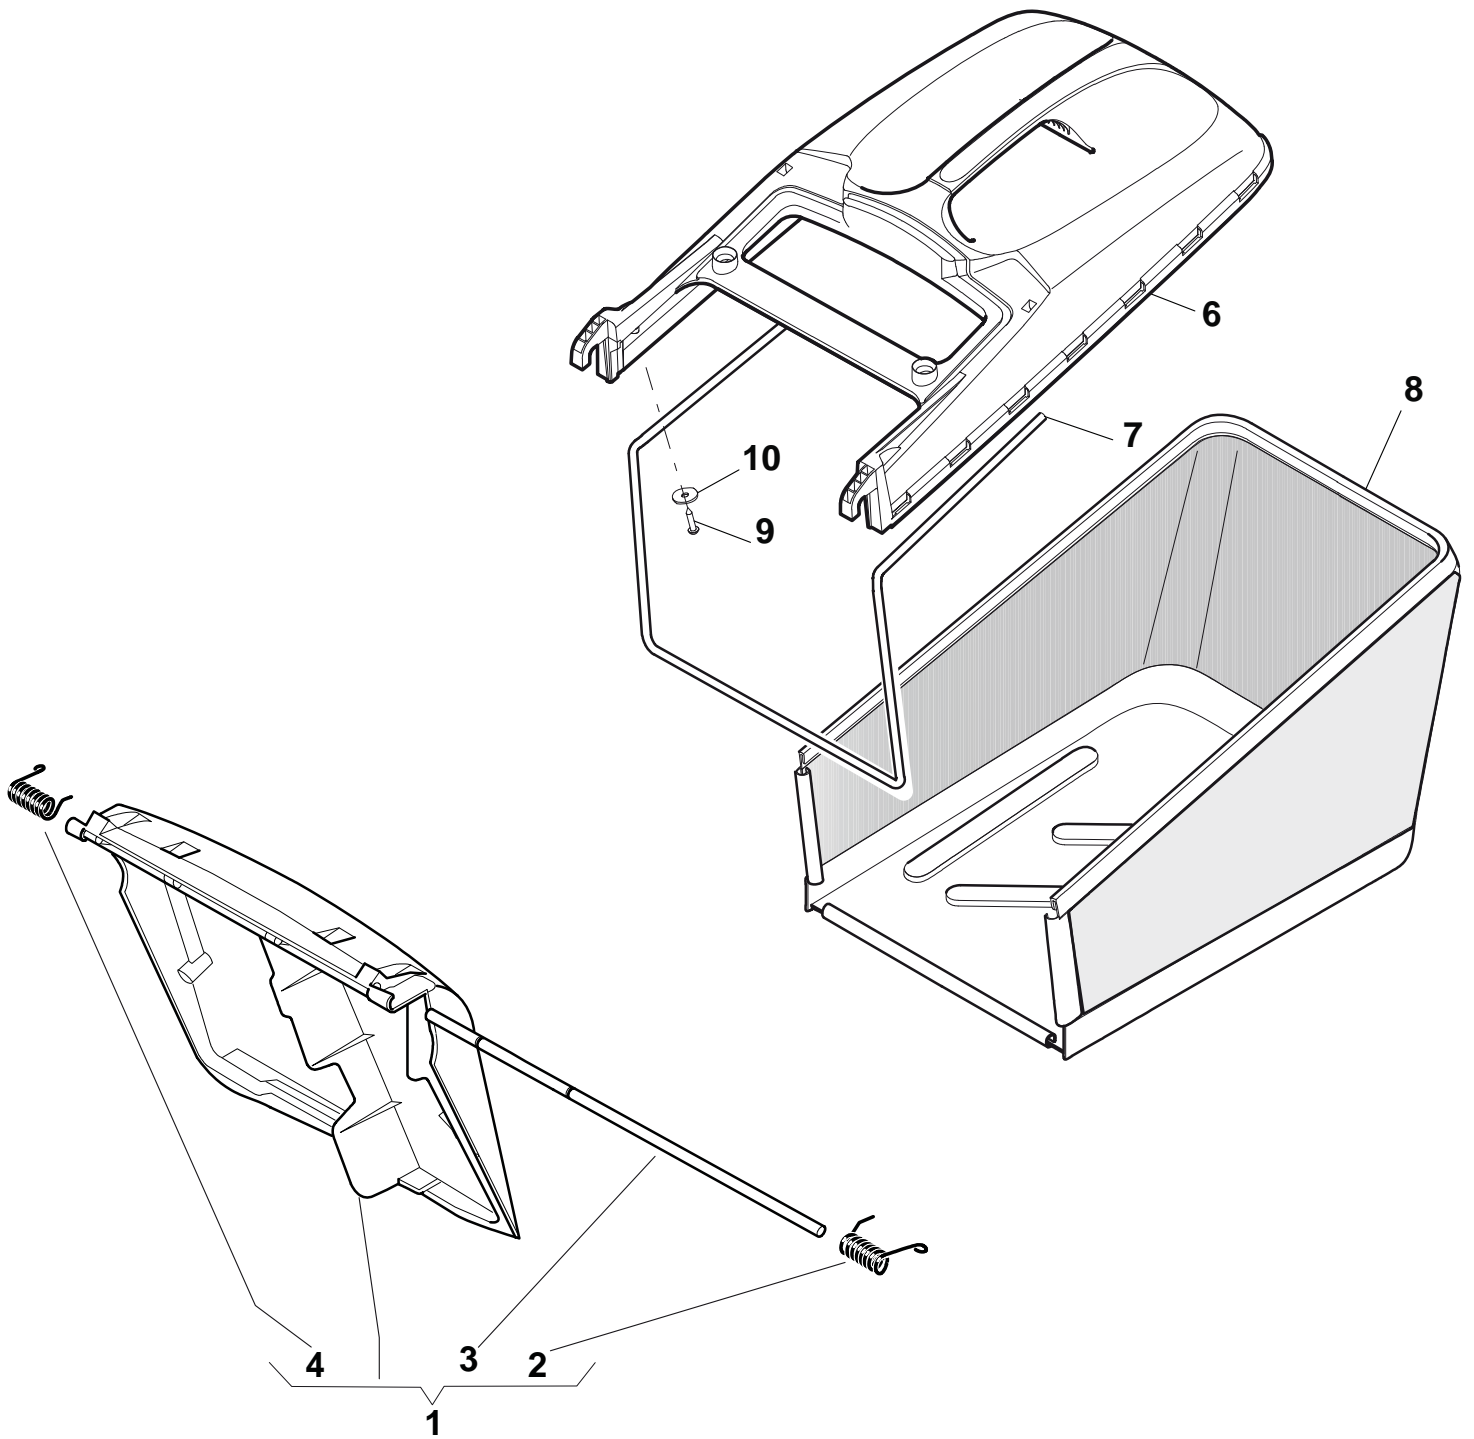

TURBO 53 S BW PLUS B

TURBO 53 S BW PLUS B

Pos. Fig.	Antal Quantity	Art No Part No	Benämning	Description	Anmärkning Notes
1	1	381008081/1	Lucka	Stone-Guard	
2	1	122450466/0	Fjäder	L Spring	
3	1	122517882/0	Stift	Pin	
4	1	122450465/0	Fjäder	R Spring	
6	1	22486101/0	Uppsamlare-överdel	Grass-Box, Upper	
7	1	22608525/0	Trådbygel	Stiffening Lower	
8	1	81002211/0	Uppsamlingsäck	Box, Fabric	
9	2	12728680/0	Skruv	Screw	
10	2	12523050/0	Bricka	Washer (Hydro)