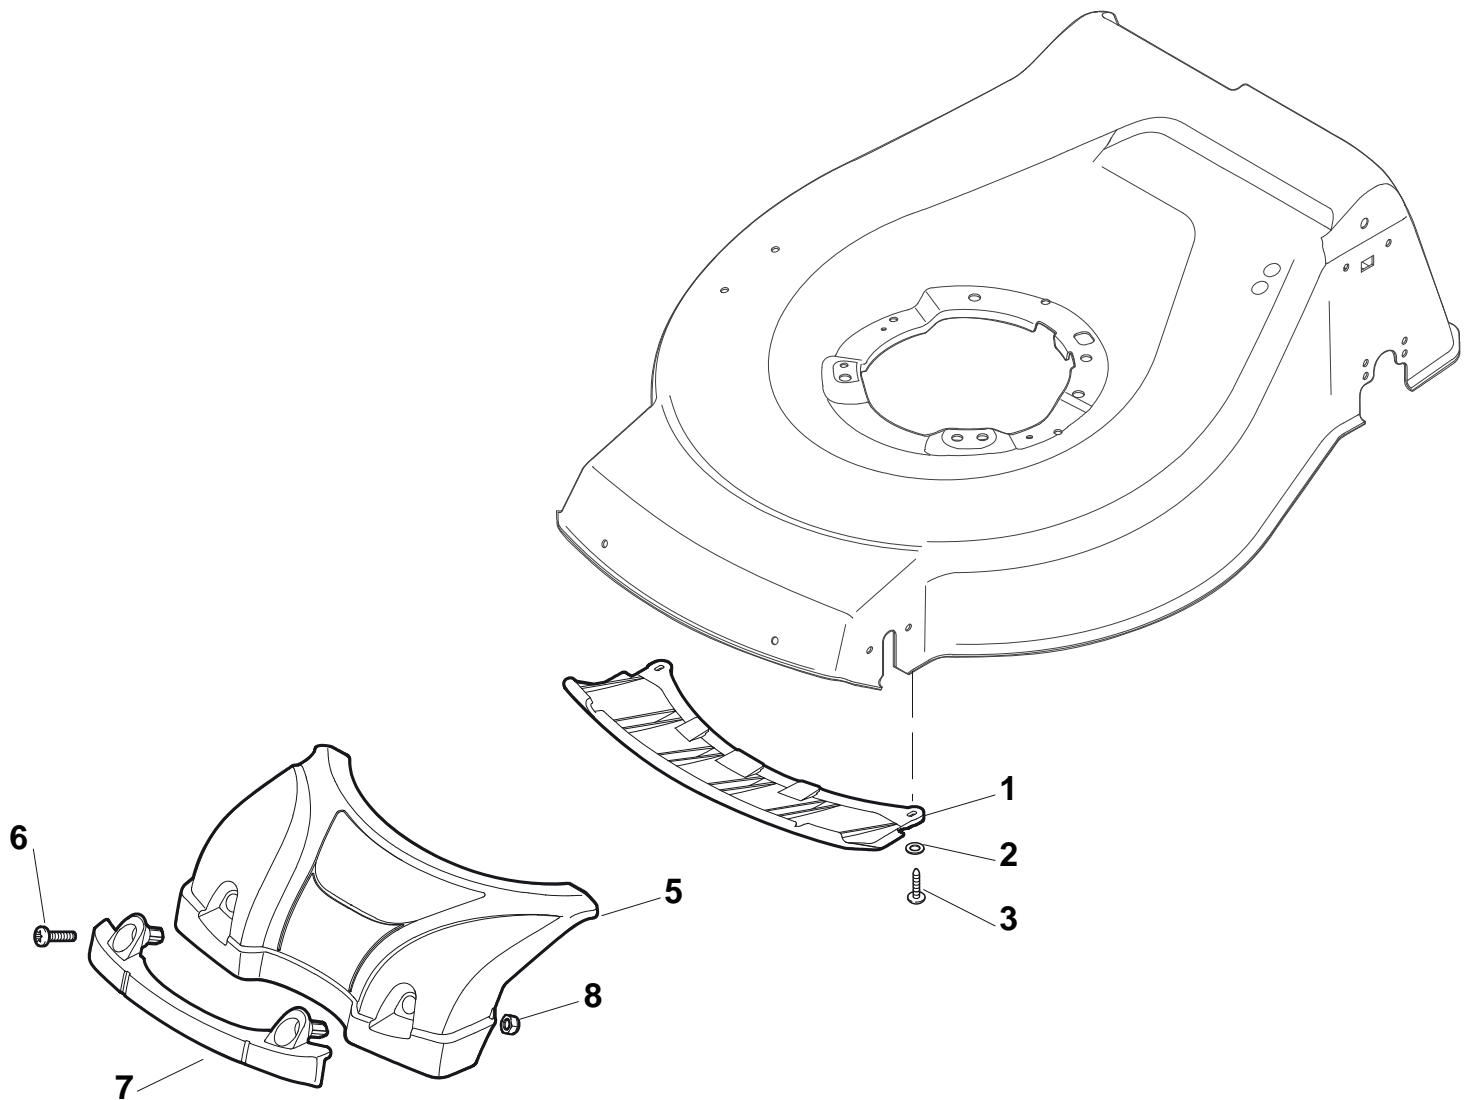

TURBO 53 S BW PLUS B

TURBO 53 S BW PLUS B

Pos. Fig.	Antal Quantity	Art No Part No	Benämning	Description	Anmärkning Notes
1	1	322500103/0	Air Intake Grill	Air Intake Grill	
2	2	112523000/1	Bricka	Washer	
3	2	12728124/0	Skruv	Screw	
5	1	322226154/0	Frontkåpa-svart	Mask, Black	
6	2	112727799/0	Skruv	Screw	
7	1	322393639/0	Handtag, grå	Handle, Grey	
8	2	12154510/0	Mutter	Nut