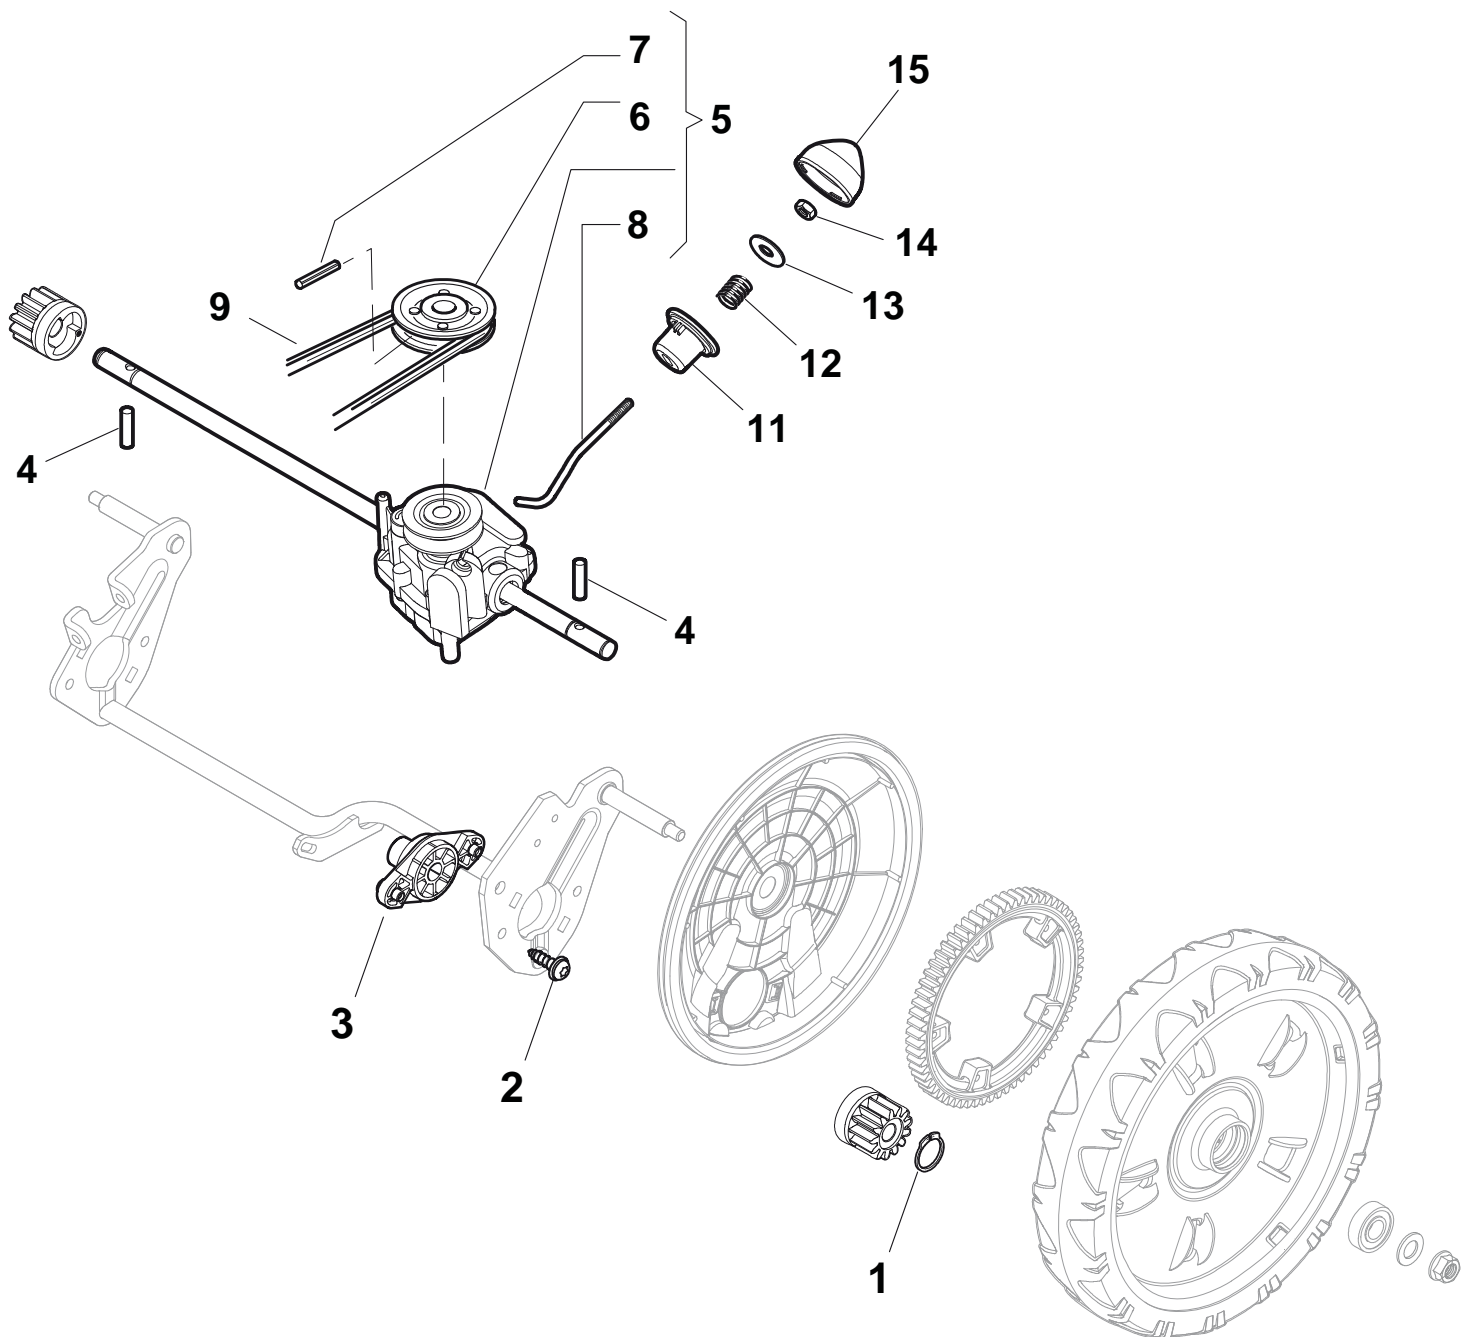

TURBO 53 S BW PLUS B

TURBO 53 S BW PLUS B

Pos. Fig.	Antal Quantity	Art No Part No	Benämning	Description	Anmärkning Notes
1	1	381006670/2	Handtag	Handgrip	
2	1	381003349/0	Reglagebygel-drivning	Lever, Driving	
3	1	381003344/0	Reglagebygel	Lever, Engine Brake	
4	1	381005149/0	Fäste-hö	Bracket, R	
5	1	381005151/0	Fäste-vä	Bracket, L	
7	1	381006773/0	Styre	Handle Black	
8	1	22430309/0	Fjäder	Guide Spring	
9	2	12154330/0	Mutter	Nut	
10	4	112735662/1	Skruv	Screw	
11	4	322041967/0	Bussning	Bush	
12	3	12154510/0	Mutter	Nut	
13	2	112728721/0	Skruv	Screw	
14	1	12727786/0	Skruv	Screw	
15	1	181030074/0	Motorbromswire	Cable, Thread Eng. Brake	
16	1	381003349/0	Reglagebygel-drivning	Lever, Driving	
17	1	181005502/1	Gaswire	Throttle Cable	
18	1	322806644/0	Skydd	Protection	
19	2	12727812/0	Skruv	Screw	
20	2	112523000/1	Bricka	Washer	
21	1	322488301/0	Stöd-hö	Support , R	
22	1	322488303/0	Stöd-vä	Support, L	
23	2	112154220/0	Mutter	Nut	
24	2	322399835/0	Knopp	Knob	
25	2	381003253/0	Handtag	Handle	
26	2	322680017/0	Fäste	Support	
27	1	12155000/0	Mutter	Nut	
28	1	25038002/1	Bussning	Bush	
29	1	322192156/0	Kabelhållare	Fair Led	
30	1	12760605/0	Skruv	Screw	

TURBO 53 S BW PLUS B

TURBO 53 S BW PLUS B

Pos. Fig.	Antal Quantity	Art No Part No	Benämning	Description	Anmärkning Notes
1	2	12608600/0	Seeger	Seeger	
2	4	112728697/0	Skruv	Screw	
3	2	322042063/0	Bussning	Bush	
4	2	22753000/0	Stift	Pin	
5	1	81003092/0	Transmission	Gear Box	
6	1	22601904/0	Remskiva	Pulley	
7	1	12645700/0	Stift	Pin	
8	1	22033283/0	Justerstång	Adjustment Rod	
9	1	35063902/0	Drivrem Z 29,5	Belt Z 29.5	
11	1	22041957/1	Bussning	Bush	
12	1	22450063/0	Fjäder	Spring	
13	1	22680009/0	Bricka	Washer	
14	1	12154510/0	Mutter	Nut	
15	1	22110230/0	Huvstöd	Cap	