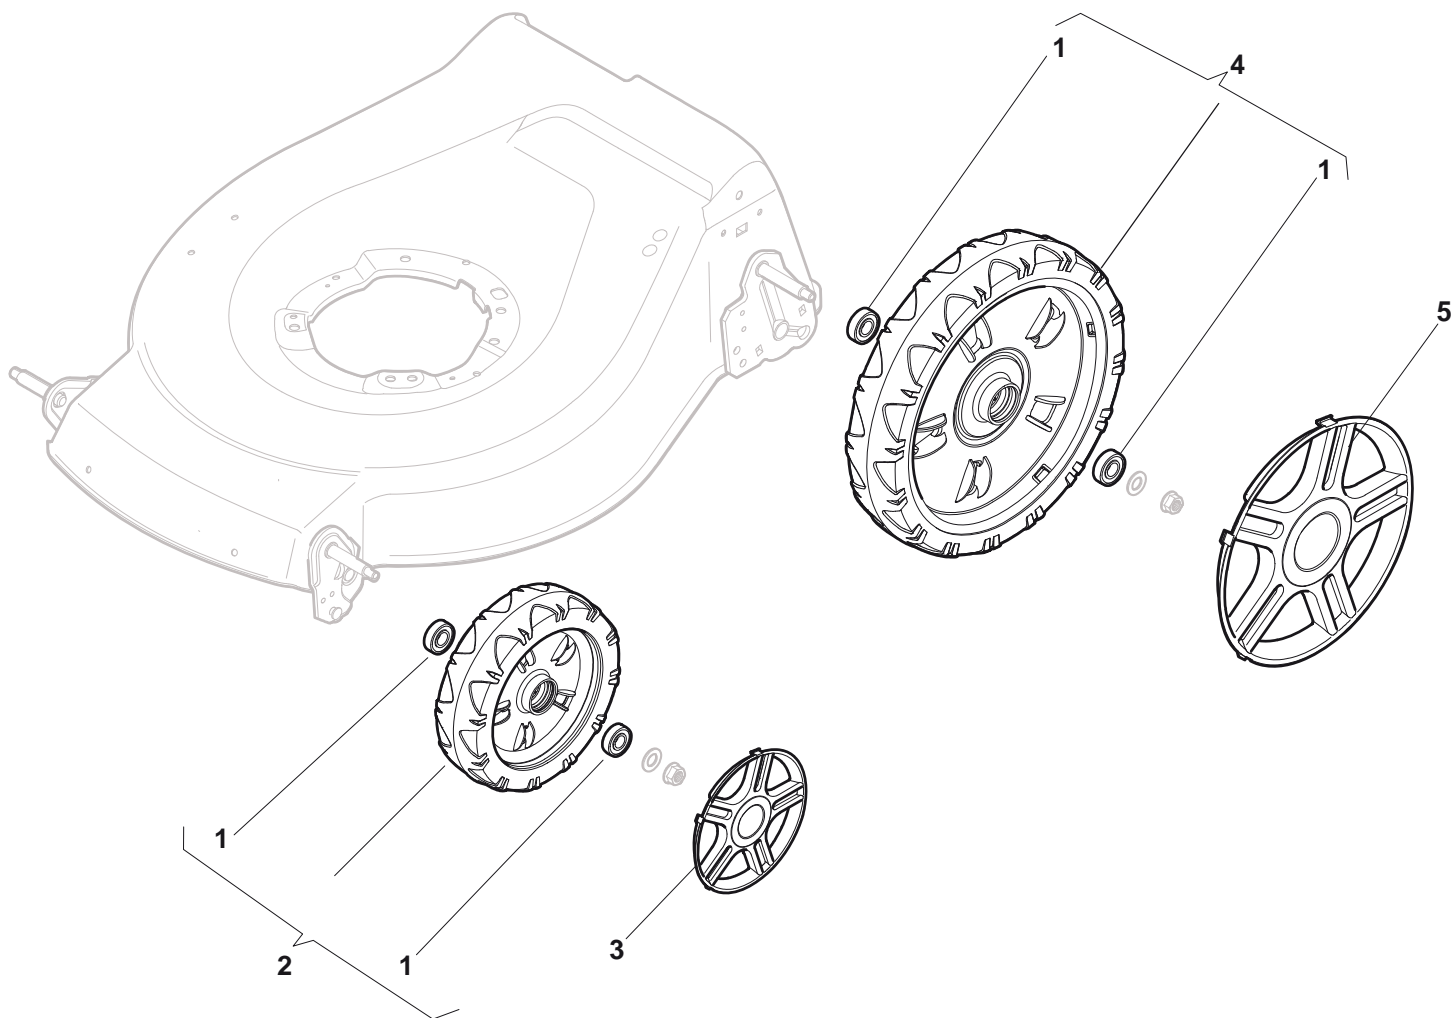

TURBO 53 S BW PLUS B

TURBO 53 S BW PLUS B

Pos. Fig.	Antal Quantity	Art No Part No	Benämning	Description	Anmärkning Notes
1	8	19216035/0	Låsring	Bearing	
2	2	381007416/1	Hjul Ø 200	Ruota Ø 200	
3	2	22110492/0	Navkapsel-grå	Hub Cap Grey	
4	2	381007417/1	Hjul Ø 280	Ruota Ø 280	
5	2	22110560/0	Navkapsel	Hub Cap