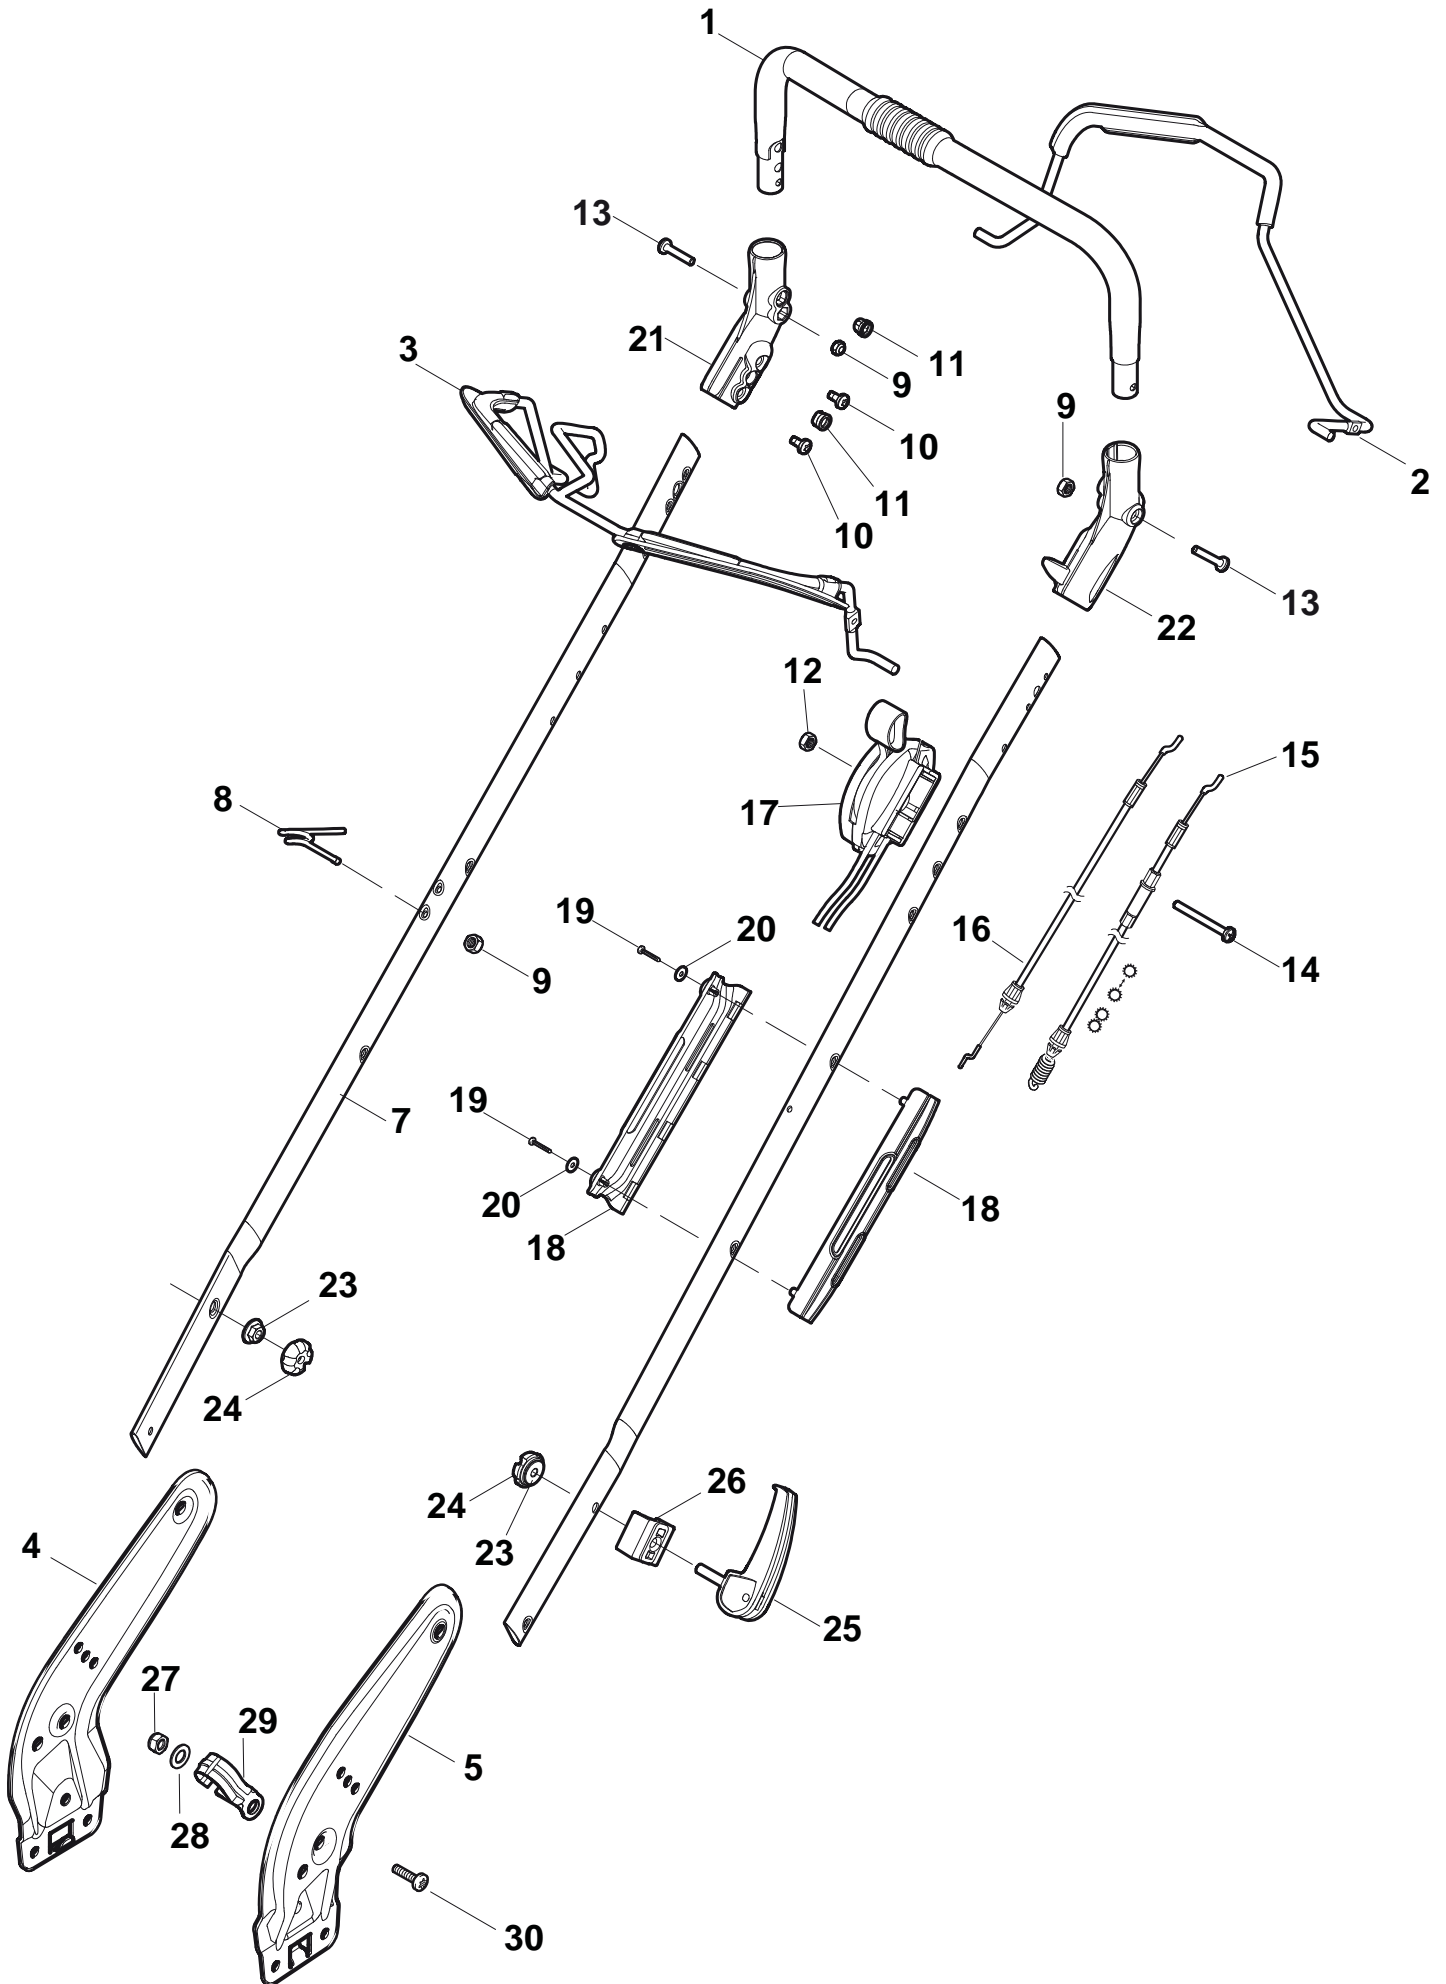

TURBO 53 S BW PLUS B

TURBO 53 S BW PLUS B

Pos. Fig.	Antal Quantity	Art No Part No	Benämning	Description	Anmärkning Notes
1	1	381006670/2	Handtag	Handgrip	
2	1	381003349/0	Reglagebygel-drivning	Lever, Driving	
3	1	381003344/0	Reglagebygel	Lever, Engine Brake	
4	1	381005149/0	Fäste-hö	Bracket, R	
5	1	381005151/0	Fäste-vä	Bracket, L	
7	1	381006773/0	Styre	Handle Black	
8	1	22430309/0	Fjäder	Guide Spring	
9	2	12154330/0	Mutter	Nut	
10	4	112735662/1	Skruv	Screw	
11	4	322041967/0	Bussning	Bush	
12	3	12154510/0	Mutter	Nut	
13	2	112728721/0	Skruv	Screw	
14	1	12727786/0	Skruv	Screw	
15	1	181030074/0	Motorbromswire	Cable, Thread Eng. Brake	
16	1	381003349/0	Reglagebygel-drivning	Lever, Driving	
17	1	181005502/1	Gaswire	Throttle Cable	
18	1	322806644/0	Skydd	Protection	
19	2	12727812/0	Skruv	Screw	
20	2	112523000/1	Bricka	Washer	
21	1	322488301/0	Stöd-hö	Support , R	
22	1	322488303/0	Stöd-vä	Support, L	
23	2	112154220/0	Mutter	Nut	
24	2	322399835/0	Knopp	Knob	
25	2	381003253/0	Handtag	Handle	
26	2	322680017/0	Fäste	Support	
27	1	12155000/0	Mutter	Nut	
28	1	25038002/1	Bussning	Bush	
29	1	322192156/0	Kabelhållare	Fair Led	
30	1	12760605/0	Skruv	Screw