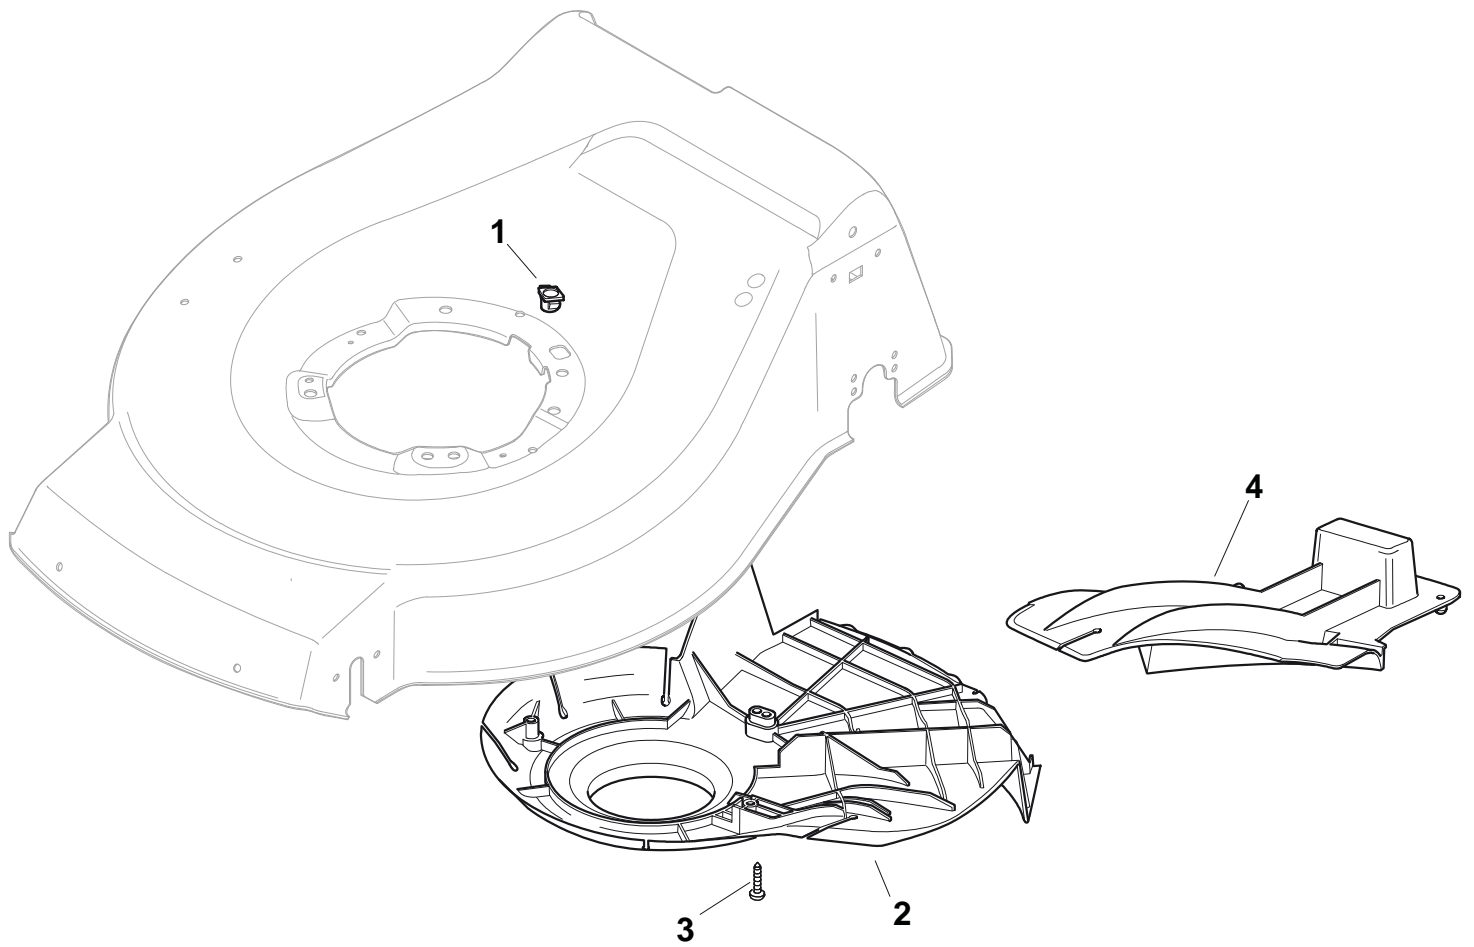

TURBO 53 S BW PLUS B

TURBO 53 S BW PLUS B

Pos. Fig.	Antal Quantity	Art No Part No	Benämning	Description	Anmärkning Notes
1	1	22291150/0	Handtag	Rubber Insert	
2	1	322060197/2	Remskydd	Protection, Belt	
3	3	12728530/0	Skruv	Screw	
4	1	22140222/0	Deflektor	Deflector