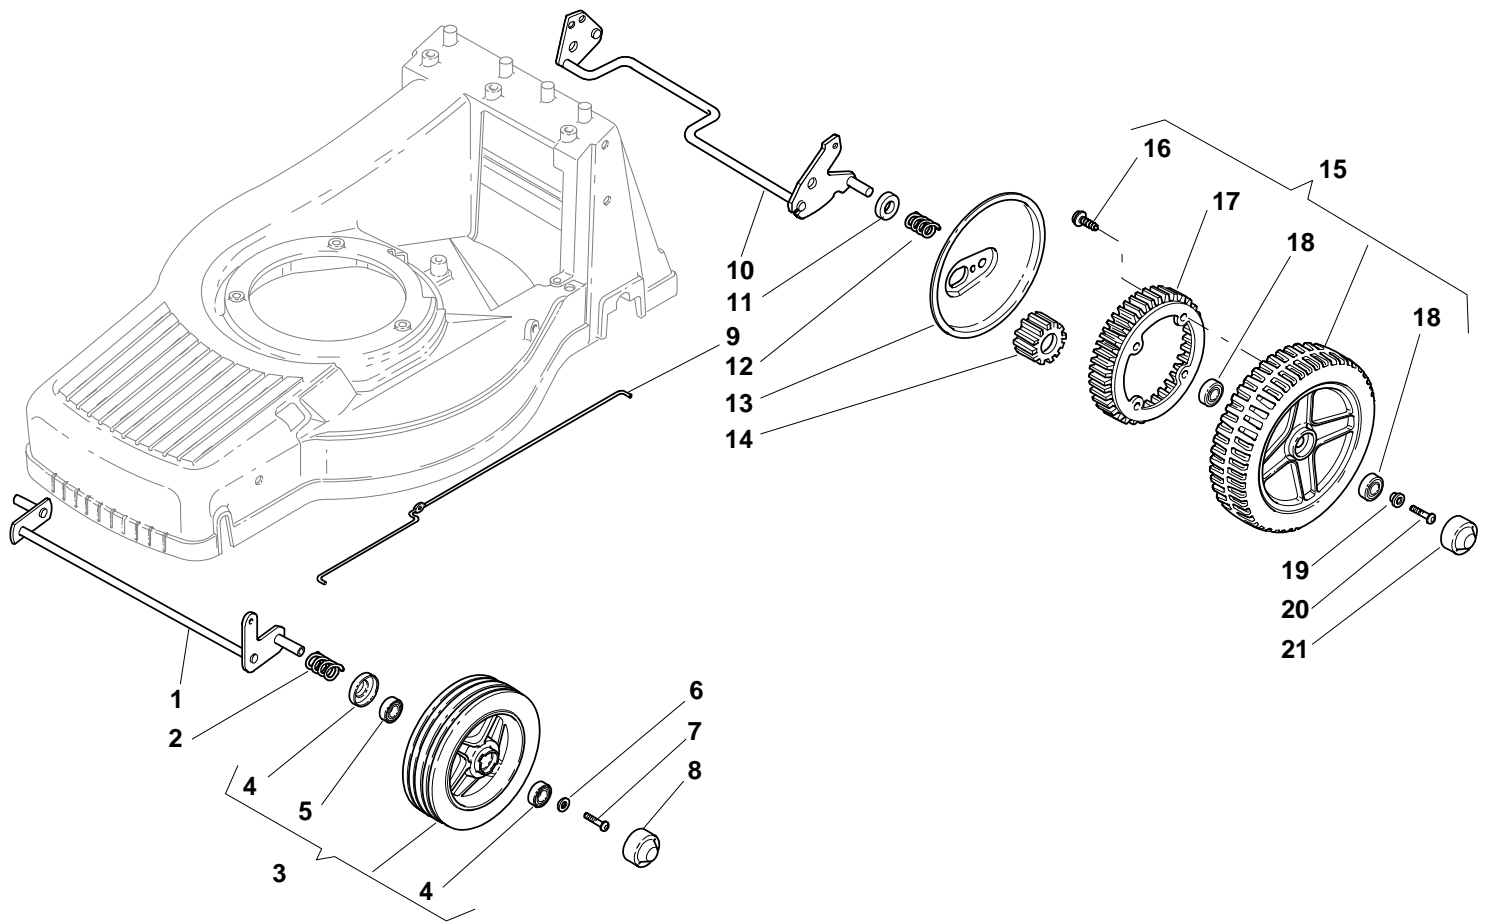

TURBO 55 4S RENTAL - Model Year 2010

Pos. Fig.	Antal Quantity	Art No Part No	Benämning	Description	Anmärkning Notes
1	1	81002829/0	Hjulaxel	Axle, Front Wheels	554
2	2	22430210/0	Fjäder	Spring	
3	2	381007384/0	Hjul m.lager	Wheel	
4	2	22160522/0	Dammskydd	Dust Cover	
5	4	19216039/0	Kullager	Bearing	
6	2	12521460/0	Bricka	Washer	
7	2	112735662/1	Skruv	Screw	
8	2	22110379/0	Navkapsel	Hub Cap	
9	1	22033324/0	Höjdinst.stång	Rod, Height Adjustment Control	554
10	1	81002823/0	Hjulaxel	Axle, Rear Wheels	
11	2	22170810/0	Distans	Spacer	
12	2	22430215/0	Fjäder	Spring	
13	2	22600127/0	Hjulskydd	Protection, Wheel	
14	2	22570126/0	Drev	Pinion	
15	2	81007368/0	Hjul m.lager	Wheel	554
16	8	12728210/0	Skruv	Screw	
17	2	22120108/0	Ringdrev	Ring Gear	
18	4	19216038/0	Lager	Bearing	
19	2	22671655/0	Bricka	Washer	
20	2	12735592/0	Skruv	Screw	
21	2	22110380/0	Navkapsel	Hub Cap