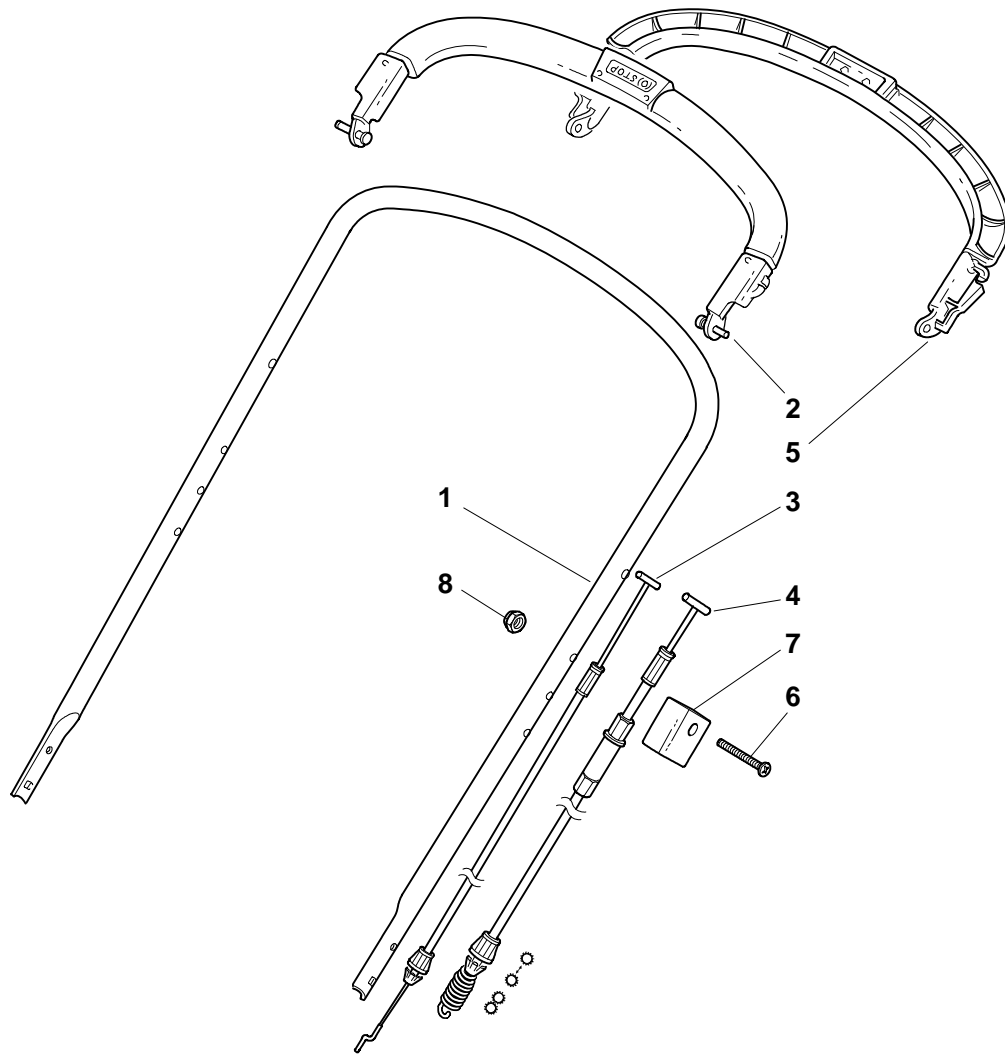

Pos. Fig.	Antal Quantity	Art No Part No	Benämning	Description	Anmärkning Notes
1	1	81003753/0	Chassi	Deck Yellow	554
2	3	112735108/1	Skruv	Screw	
3	1	22060169/0	Skydd	Case	554 Avs
4	3	12728300/0	Skruv	Screw	
9	1	12728300/0	Skruv	Screw	
10	1	22108277/0	Bakstam	Rear Conveyor Assy	504 - 554
11	3	12735664/0	Skruv	Screw	
15	1	22109531/0	Lock	Cover	
16	1	81008658/1	Skruvsats	Outfit, Supports	
21	2	22545160/0	Överfall	Plate	
22	2	12735664/0	Skruv	Screw	
23	2	12604898/0	Låsbricka	Crown Fastener	
24	1	22446181/0	Fjäder	Spring	
25	2	22785153/0	Bussning	Support, Gear Box	
26	4	12735664/0	Skruv	Screw	
31	1	22399808/0	Handtag	Knob	
32	1	22321515/0	Höjdinst.spak	Lever, Height Adjustment	
33	2	12735661/0	Skruv	Screw	
34	2	12728300/0	Skruv	Screw	
35	1	22735563/0	Höjdinst.sektor	Sector, Height Adjustment	
37	1	22820055/0	Plugg-gul	Cap	554 Avs
38	1	12604899/0	Låsbricka	Crown Fastener	554 Avs
41	1	22140232/0	Mulchplugg	Deflector	

Pos. Fig.	Antal Quantity	Art No Part No	Benämning	Description	Anmärkning Notes
1	1	81006632/1	Styre-överdel	Handle, Upper Part	504 - 554
2	1	81003298/1	Reglagebygel	Lever, Engine Brake	
3	1	81000692/0	Motorbromswire	Cable, Thread Motor Brake	
4	1	81000697/0	Kopplingswire	Cable, Rear Drive	
5	1	81003297/1	Reglagebygel-drivning	Driving Lever	
6	1	12727783/0	Skruv	Screw	
7	1	22551640/0	Wirefäste	Plate	
8	1	12154510/0	Mutter	Nut	