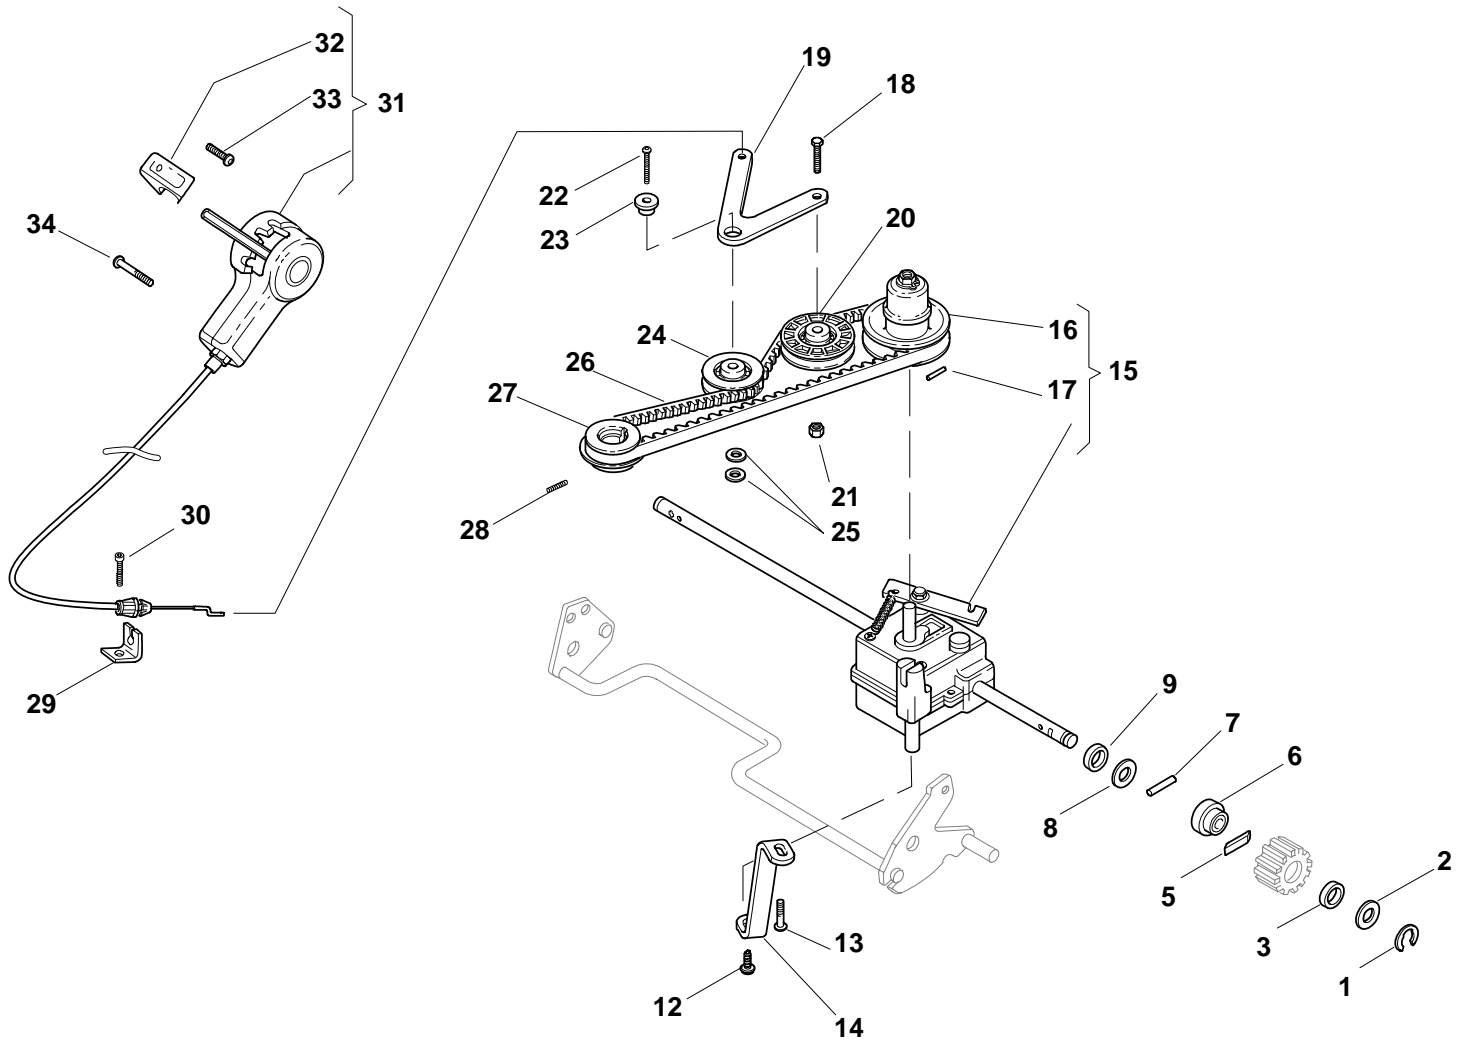

TURBO 55 4S RENTAL - Model Year 2010

Pos. Fig.	Antal Quantity	Art No Part No	Benämning	Description	Anmärkning Notes
1	2	12000957/0	Låsring	Benzing	
2	2	12520032/0	Bricka	Washer	
3	2	22160520/0	Dammskydd	Dust Cover	
5	2	22076645/0	Kil	Key	
6	2	22170630/0	Distans	Spacer	
7	2	22753002/0	Stift	Pin	
8	2	12520032/0	Bricka	Washer	
9	2	19035152/0	Tätningring	Or Ring	
12	1	12728300/0	Skruv	Screw	
13	1	12735664/0	Skruv	Screw	
14	1	22778407/0	Fäste	Support	454 - 554
15	1	81003086/0	Transmission	Gear Box	504 - 554
16	1	22601916/0	Variator	Pulley	
17	1	12645700/0	Stift	Pin	
18	1	12674550/0	Skruv	Screw	
19	1	22320003/0	Reglagebygel-drivning	Driving Lever	554
20	1	22601914/0	Spännrulle	Pulley	
21	1	12154510/0	Mutter	Nut	
22	1	12735669/0	Skruv	Screw	
23	1	22671656/0	Distans	Washer	
24	1	22601915/0	Spännrulle	Pulley	
25	2	12523040/0	Bricka	Washer	
26	1	35064383/0	Drivrem	Belt	554
27	1	22601914/0	Spännrulle	Pulley	
27	1	22601915/0	Spännrulle	Pulley	
28	1	12714312/0	Stift	Dowel	
29	1	22806619/0	Fäste	Support	
30	1	12735664/0	Skruv	Screw	
31	1	81007098/0	Variatorreglage	Cable, Speed Drive Control	554
32	1	22399809/0	Knopp	Knob	
33	2	12728300/0	Skruv	Screw	
34	2	12728702/0	Skruv	Screw