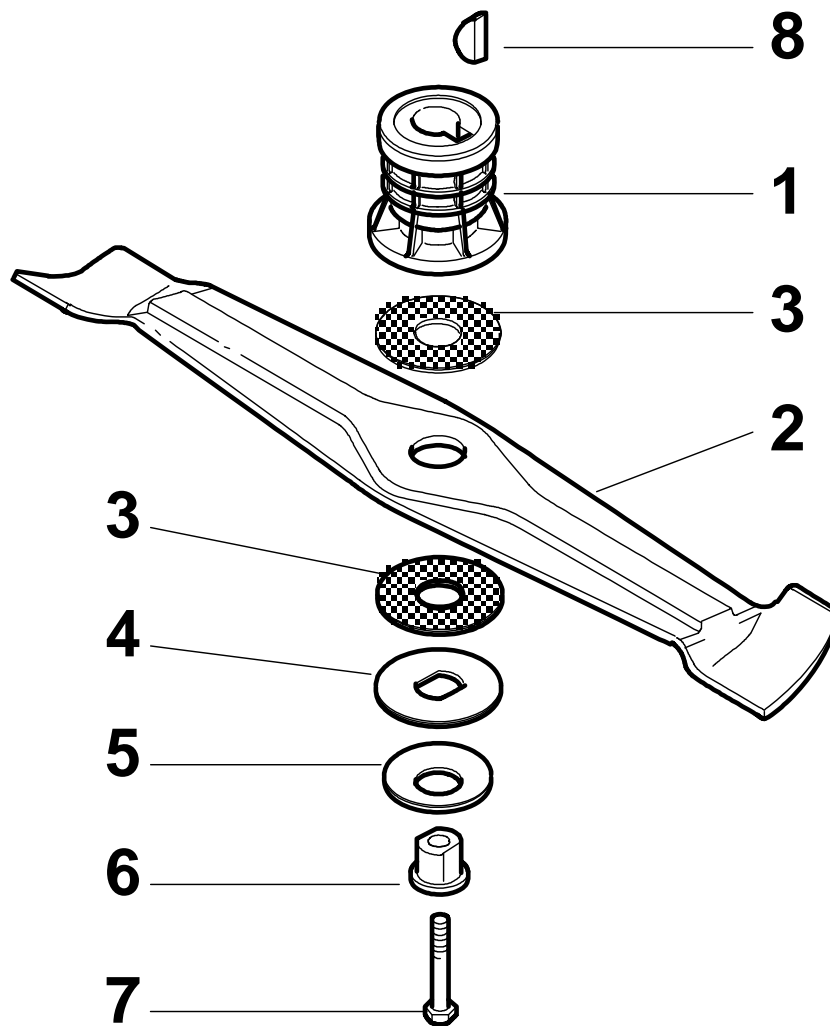

Pos. Fig.	Antal Quantity	Art No Part No	Benämning	Description	Anmärkning Notes
1	1	122465619/0	Nav	Hub	
2	1	81004134/0	Kniv	Blade Winged	
3	2	22672111/0	Friktionsskiva	Clutch Washer	
4	1	22672105/0	Bricka	Washer	
5	1	12508120/0	Tallriksbricka	Cupped Spring	
6	1	22041940/0	Bussning	Clutch Bush	
7	1	12736850/0	Skruv	Screw	
8	1	12139100/0	Kil	Key