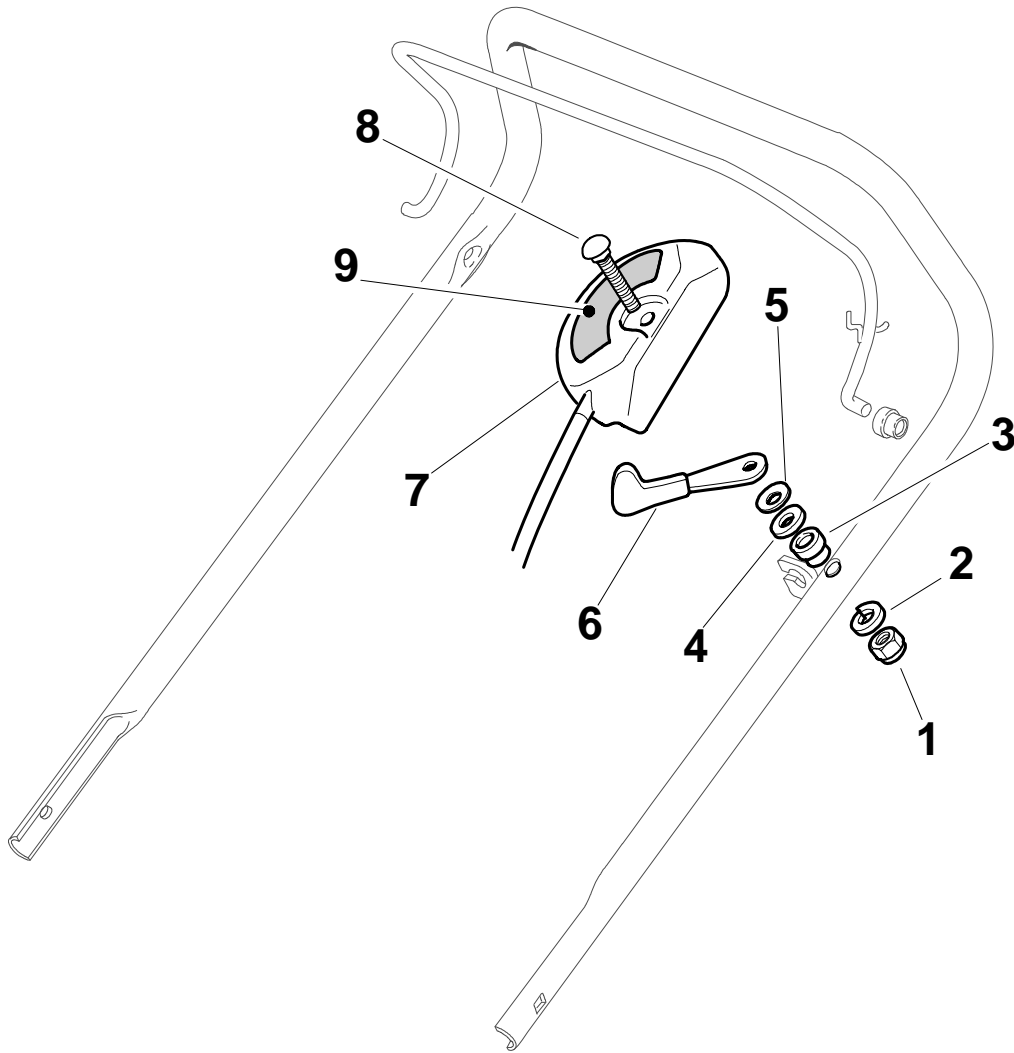

Pos. Fig.	Antal Quantity	Art No Part No	Benämning	Description	Anmärkning Notes
1	1	81003753/0	Chassi	Deck Yellow	554
2	3	112735108/1	Skruv	Screw	
3	1	22060169/0	Skydd	Case	554 Avs
4	3	12728300/0	Skruv	Screw	
9	1	12728300/0	Skruv	Screw	
10	1	22108277/0	Bakstam	Rear Conveyor Assy	504 - 554
11	3	12735664/0	Skruv	Screw	
15	1	22109531/0	Lock	Cover	
16	1	81008658/1	Skruvsats	Outfit, Supports	
21	2	22545160/0	Överfall	Plate	
22	2	12735664/0	Skruv	Screw	
23	2	12604898/0	Låsbricka	Crown Fastener	
24	1	22446181/0	Fjäder	Spring	
25	2	22785153/0	Bussning	Support, Gear Box	
26	4	12735664/0	Skruv	Screw	
31	1	22399808/0	Handtag	Knob	
32	1	22321515/0	Höjdinst.spak	Lever, Height Adjustment	
33	2	12735661/0	Skruv	Screw	
34	2	12728300/0	Skruv	Screw	
35	1	22735563/0	Höjdinst.sektor	Sector, Height Adjustment	
37	1	22820055/0	Plugg-gul	Cap	554 Avs
38	1	12604899/0	Låsbricka	Crown Fastener	554 Avs
41	1	22140232/0	Mulchplugg	Deflector	

Pos. Fig.	Antal Quantity	Art No Part No	Benämning	Description	Anmärkning Notes
1	1	81006632/1	Styre-överdel	Handle, Upper Part	504 - 554
2	1	81003298/1	Reglagebygel	Lever, Engine Brake	
3	1	81000692/0	Motorbromswire	Cable, Thread Motor Brake	
4	1	81000697/0	Kopplingswire	Cable, Rear Drive	
5	1	81003297/1	Reglagebygel-drivning	Driving Lever	
6	1	12727783/0	Skruv	Screw	
7	1	22551640/0	Wirefäste	Plate	
8	1	12154510/0	Mutter	Nut	