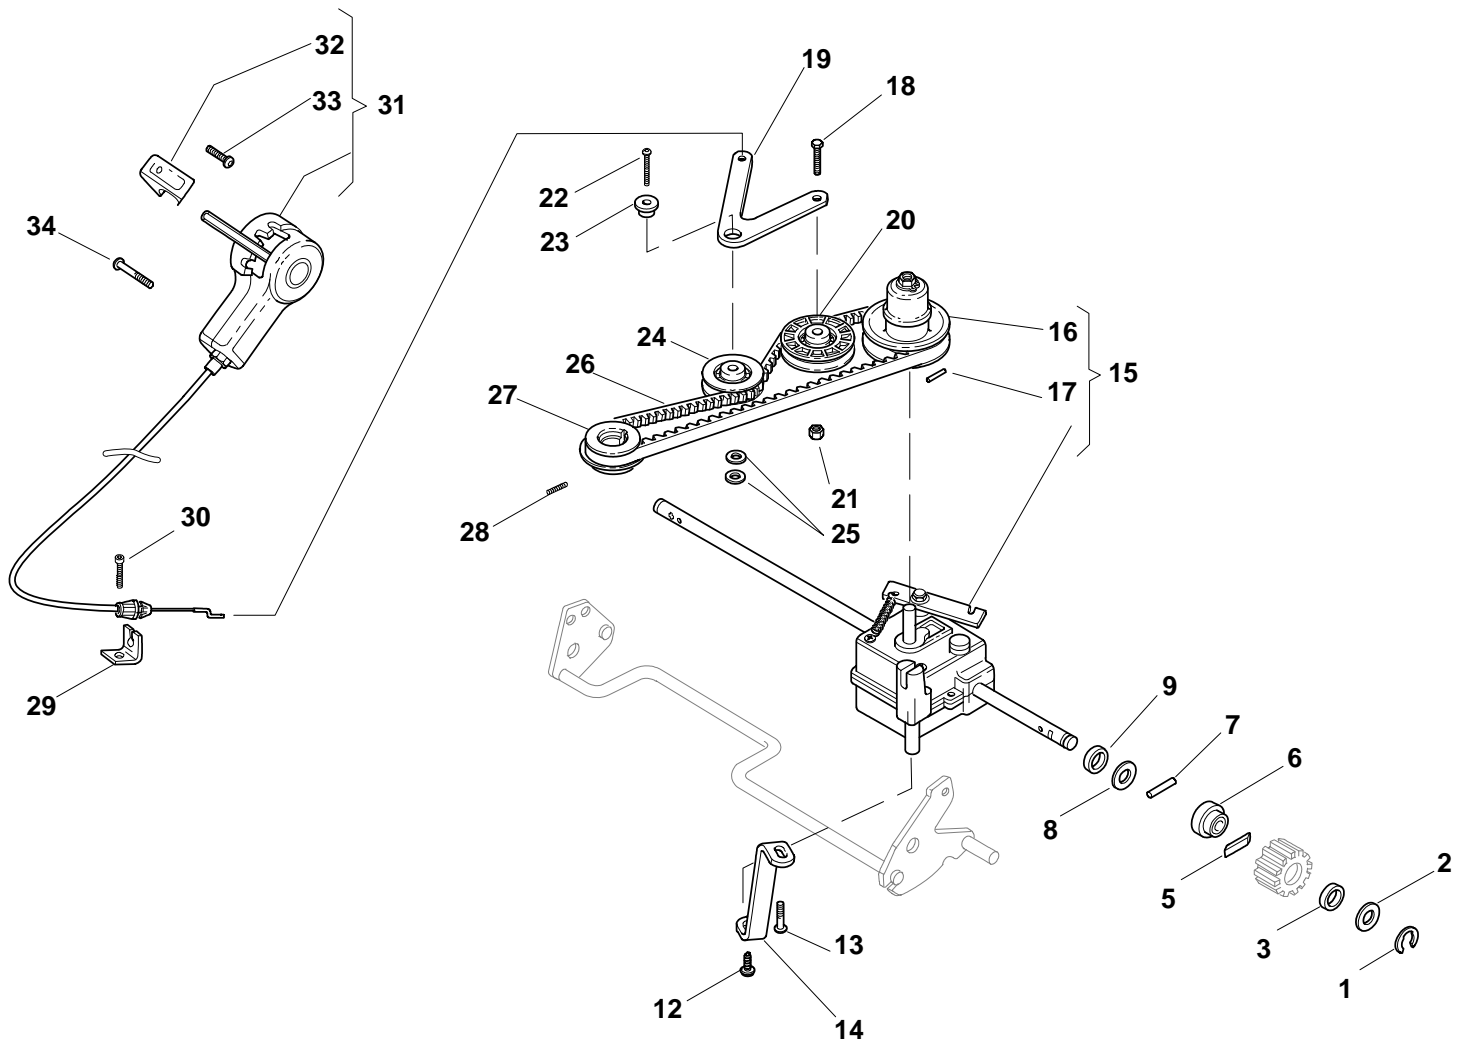

TURBO 55 4S RENTAL B - Model Year 2010

Pos. Fig.	Antal Quantity	Art No Part No	Benämning	Description	Anmärkning Notes
1	2	12000957/0	Låsring	Benzing	
2	2	12520032/0	Bricka	Washer	
3	2	22160520/0	Dammskydd	Dust Cover	
5	2	22076645/0	Kil	Key	
6	2	22170630/0	Distans	Spacer	
7	2	22753002/0	Stift	Pin	
8	2	12520032/0	Bricka	Washer	
9	2	19035152/0	Tätningarring	Or Ring	
12	1	12728300/0	Skruv	Screw	
13	1	12735664/0	Skruv	Screw	
14	1	22778407/0	Fäste	Support	454 - 554
15	1	81003086/0	Transmission	Gear Box	504 - 554
16	1	22601916/0	Variator	Pulley	
17	1	12645700/0	Stift	Pin	
18	1	12674550/0	Skruv	Screw	
19	1	22320003/0	Reglagebygel-drivning	Driving Lever	554
20	1	22601914/0	Spännrulle	Pulley	
21	1	12154510/0	Mutter	Nut	
22	1	12735669/0	Skruv	Screw	
23	1	22671656/0	Distans	Washer	
24	1	22601915/0	Spännrulle	Pulley	
25	2	12523040/0	Bricka	Washer	
26	1	35064383/0	Drivrem	Belt	554
27	1	22601914/0	Spännrulle	Pulley	
27	1	22601915/0	Spännrulle	Pulley	
28	1	12714312/0	Stift	Dowel	
29	1	22806619/0	Fäste	Support	
30	1	12735664/0	Skruv	Screw	
31	1	81007098/0	Variatorreglage	Cable, Speed Drive Control	554
32	1	22399809/0	Knopp	Knob	
33	2	12728300/0	Skruv	Screw	
34	2	12728702/0	Skruv	Screw