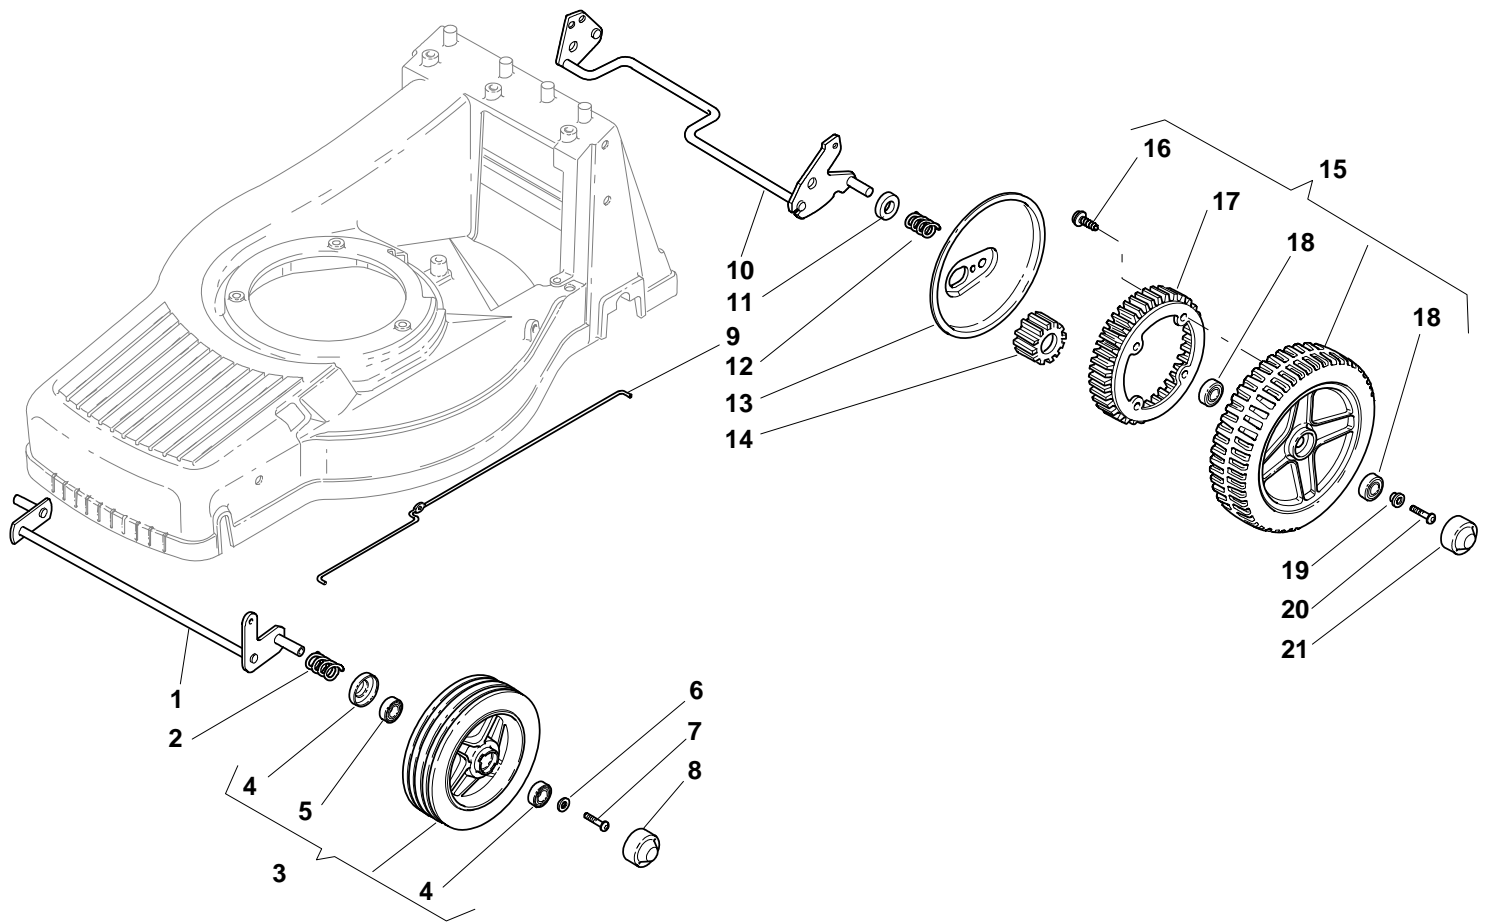

TURBO 55 4S RENTAL B - Model Year 2010

Pos. Fig.	Antal Quantity	Art No Part No	Benämning	Description	Anmärkning Notes
1	1	81002829/0	Hjulaxel	Axle, Front Wheels	554
2	2	22430210/0	Fjäder	Spring	
3	2	381007384/0	Hjul m.lager	Wheel	
4	2	22160522/0	Dammskydd	Dust Cover	
5	4	19216039/0	Kullager	Bearing	
6	2	12521460/0	Bricka	Washer	
7	2	112735662/1	Skruv	Screw	
8	2	22110379/0	Navkapsel	Hub Cap	
9	1	22033324/0	Höjdinst.stång	Rod, Height Adjustment Control	554
10	1	81002823/0	Hjulaxel	Axle, Rear Wheels	
11	2	22170810/0	Distans	Spacer	
12	2	22430215/0	Fjäder	Spring	
13	2	22600127/0	Hjulskydd	Protection, Wheel	
14	2	22570126/0	Drev	Pinion	
15	2	81007368/0	Hjul m.lager	Wheel	554
16	8	12728210/0	Skruv	Screw	
17	2	22120108/0	Ringdrev	Ring Gear	
18	4	19216038/0	Lager	Bearing	
19	2	22671655/0	Bricka	Washer	
20	2	12735592/0	Skruv	Screw	
21	2	22110380/0	Navkapsel	Hub Cap