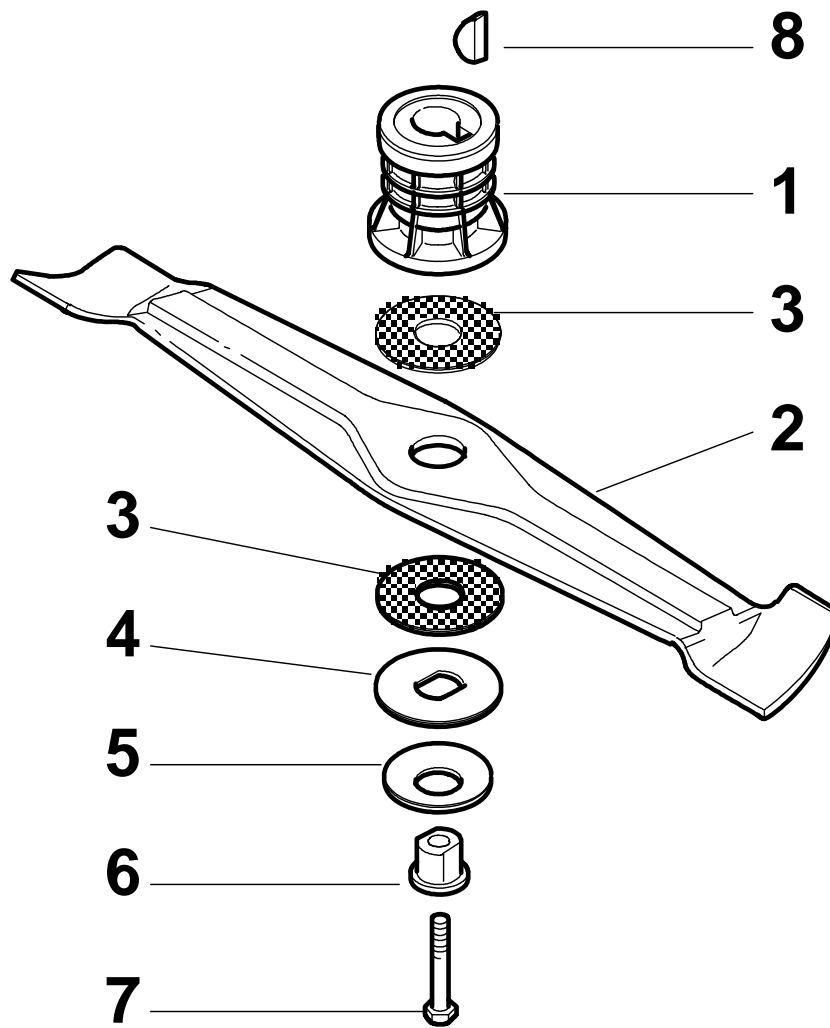

Pos. Fig.	Antal Quantity	Art No Part No	Benämning	Description	Anmärkning Notes
1	1	122465619/0	Nav	Hub	
2	1	81004134/0	Kniv	Blade Winged	
3	2	22672111/0	Friktionsskiva	Clutch Washer	
4	1	22672105/0	Bricka	Washer	
5	1	12508120/0	Tallriksbricka	Cupped Spring	
6	1	22041940/0	Bussning	Clutch Bush	
7	1	12736850/0	Skruv	Screw	
8	1	12139100/0	Kil	Key