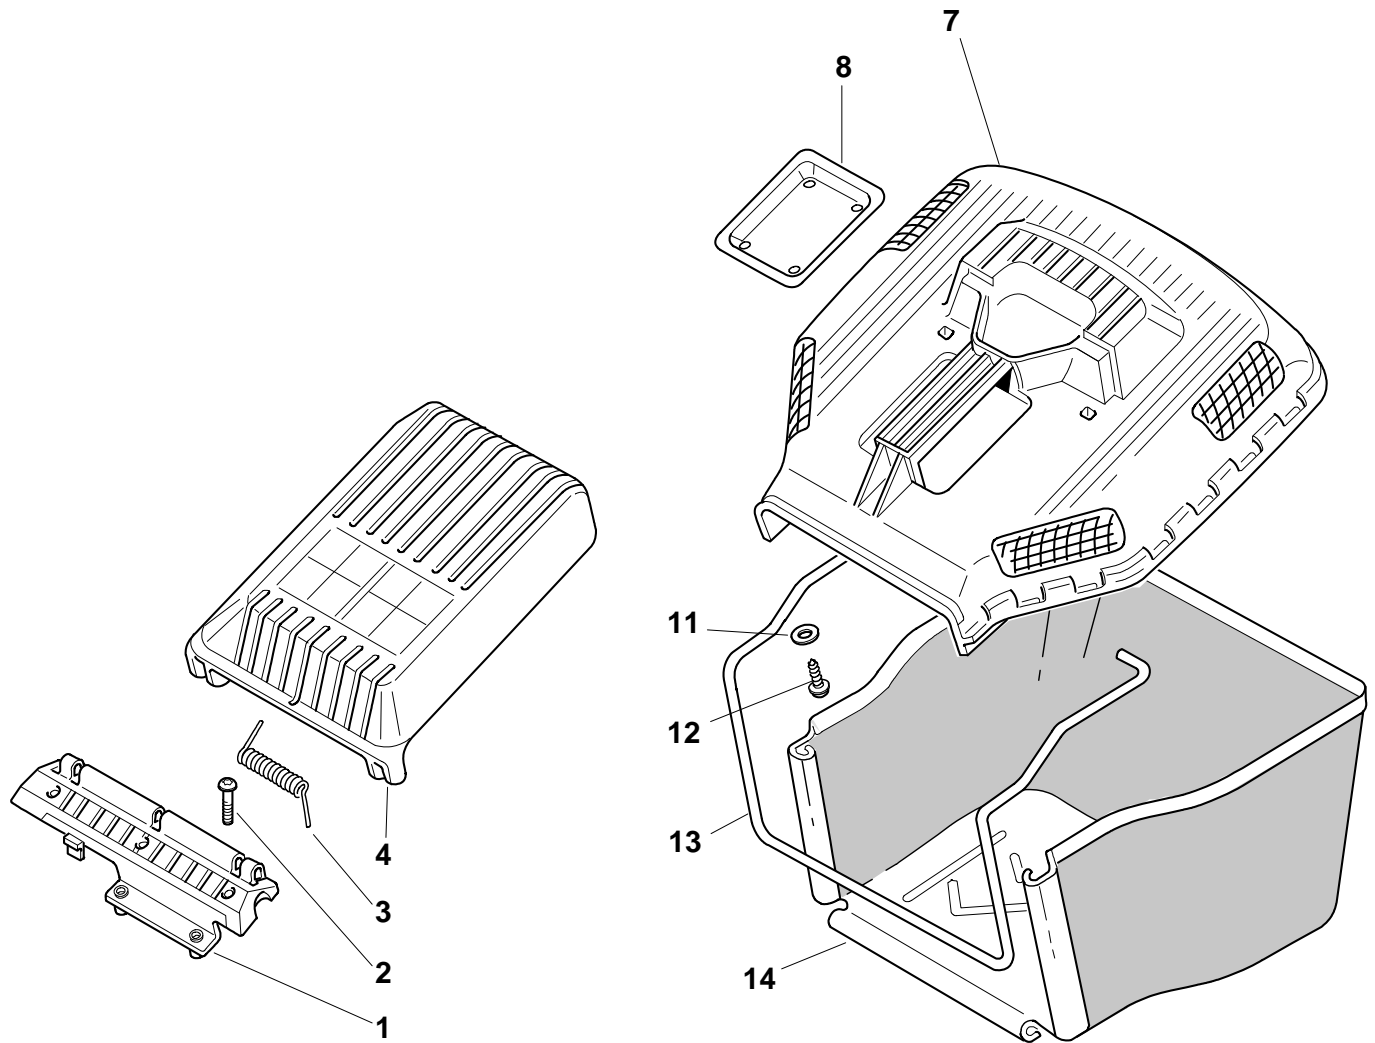

Pos. Fig.	Antal Quantity	Art No Part No	Benämning	Description	Anmärkning Notes
1	1	22785179/0	Luckfäste	Support, Black	504-554
2	3	12735664/0	Skruv	Screw	
3	1	22450443/0	Fjäder	Spring	
4	1	22600068/1	Lucka	Stone-Guard	504-554
7	1	22486095/0	Uppsamlare-överdel	Grass-Box, Upper Part	504-554
8	1	22486098/0	Platta	Plate	
11	2	12521460/0	Bricka	Washer	
12	2	12728300/0	Skruv	Screw	
13	1	22608528/0	Trådbygel	Stiffening Lower	504-554
14	1	81002235/0	Uppsamlingsäck	Box, Fabric	504-554