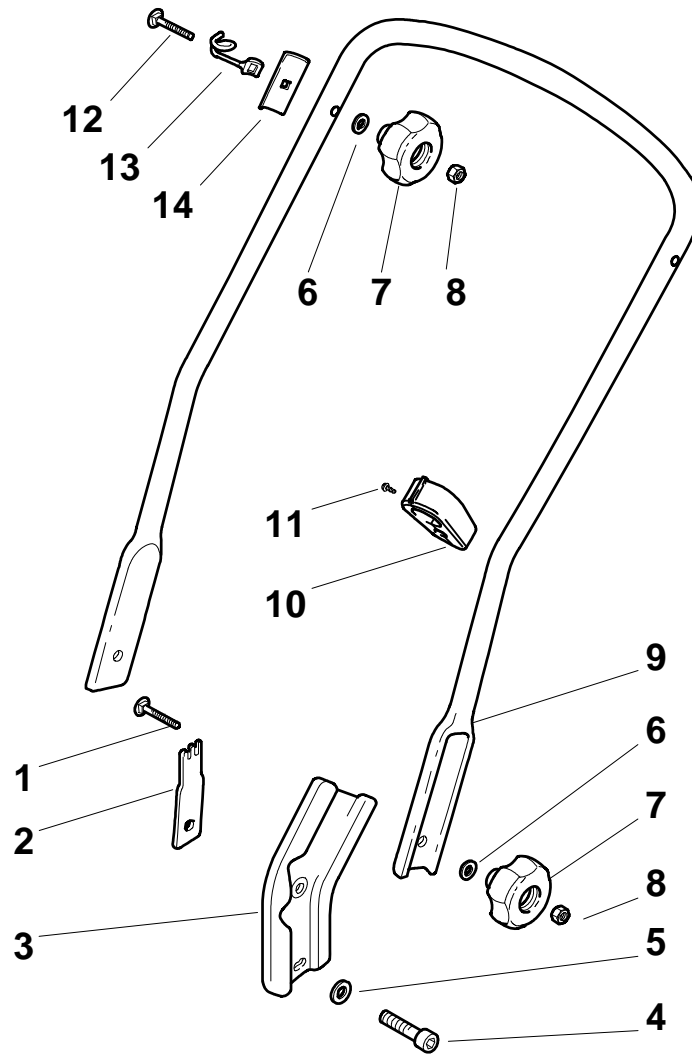

TURBO 55 4S RENTAL B - Model Year 2010

Pos. Fig.	Antal Quantity	Art No Part No	Benämning	Description	Anmärkning Notes
1	2	12820655/0	Skruv	Screw	
2	1	22551635/0	Platta	Plate For Handle	
3	2	22778405/0	Styrfäste	Support	
4	2	12760515/0	Skruv	Screw	
5	2	12521350/0	Bricka	Washer	
6	4	12521350/0	Bricka	Washer	
6	1	81002239/0	Uppsamlingsäck	Box, Fabric	
7	4	22399810/0	Lås ratt	Knob	
8	4	12361005/0	Mutter	Nut	
9	1	81006613/0	Styre-underdel	Handle, Lower Part	
10	1	22192001/0	Kabelhållare	Anchor Clamp	
11	1	12728691/0	Skruv	Screw	
12	2	12820655/0	Skruv	Screw	
13	1	22430311/0	Ögla	Guide Spring	
14	2	22545137/0	Förstärkning	Plate For Handle Fastening