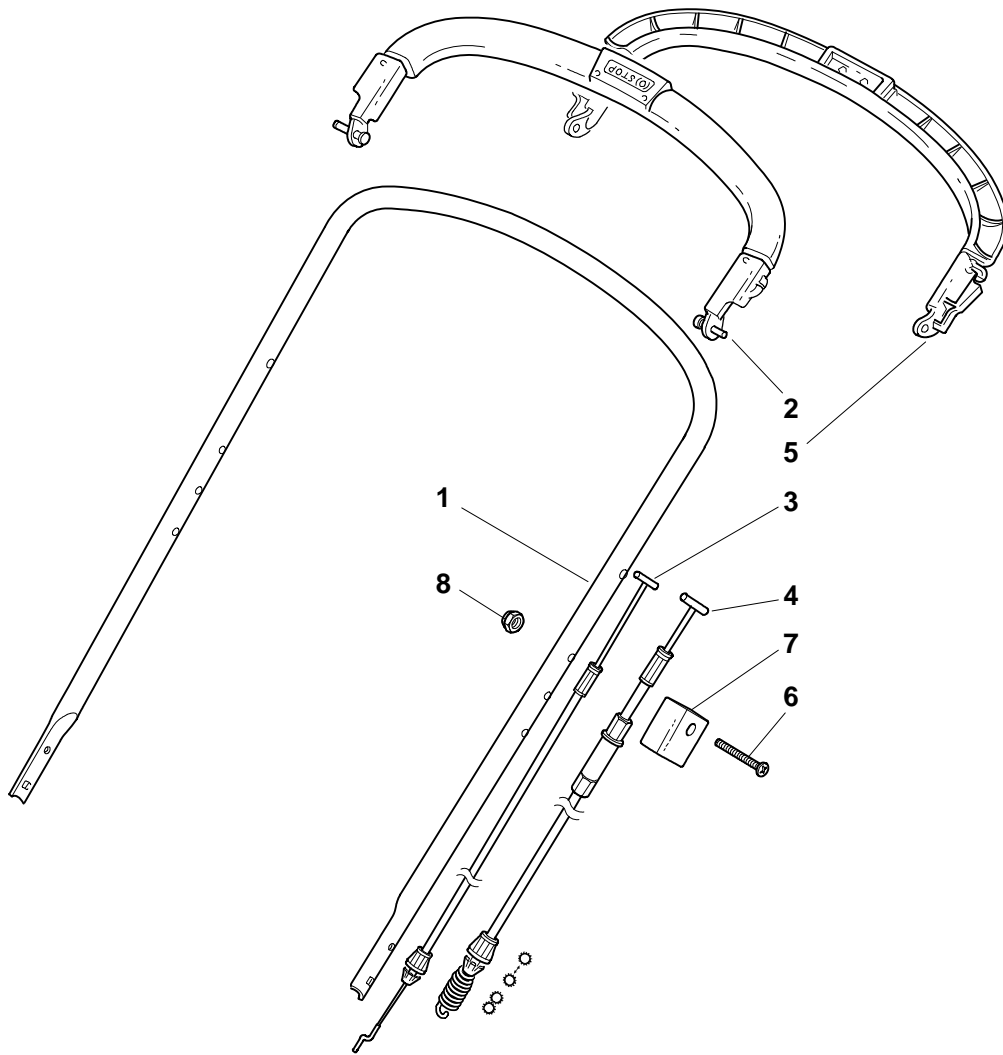

TURBO 55 SE RENTAL B - Model Year 2010

Pos. Fig.	Antal Quantity	Art No Part No	Benämning	Description	Anmärkning Notes
1	1	81003753/0	Chassi	Deck Yellow	554
2	3	112735108/1	Skruv	Screw	
3	1	22060169/0		Case	554 Avs
4	3	12728300/0	Skruv	Screw	
9	1	12728300/0	Skruv	Screw	
10	1	22108277/0	Bakstam	Rear Conveyor Assy	504 - 554
11	3	12735664/0	Skruv	Screw	
15	1	22109531/0	Lock	Cover	
16	1	81008658/1	Skruvsats	Outfit, Supports	
21	2	22545160/0	Överfall	Plate	
22	2	12735664/0	Skruv	Screw	
23	2	12604898/0	Låsbricka	Crown Fastener	
24	1	22446181/0	Fjäder	Spring	
25	2	22785153/0	Bussning	Support, Gear Box	
26	4	12735664/0	Skruv	Screw	
31	1	22399808/0	Handtag	Knob	
32	1	22321515/0	Höjdinst.spak	Lever, Height Adjustment	
33	2	12735661/0	Skruv	Screw	
34	2	12728300/0	Skruv	Screw	
35	1	22735563/0	Höjdinst.sektor	Sector, Height Adjustment	
37	1	22820055/0	Plugg-gul	Cap	554 Avs
38	1	12604899/0	Låsbricka	Crown Fastener	554 Avs
41	1	22140232/0	Mulchplugg	Deflector	

Pos. Fig.	Antal Quantity	Art No Part No	Benämning	Description	Anmärkning Notes
1	1	81007128/0	Gaswire	Cable, Trottle	(B&S)
2	1	12523040/0	Bricka	Washer	
3	1	12727787/0	Skruv	Screw	

Pos. Fig.	Antal Quantity	Art No Part No	Benämning	Description	Anmärkning Notes
1	1	81006618/1	Styre-överdel	Handle, Upper Part	504 - 554
2	1	81003298/1	Reglagebygel	Lever, Engine Brake	
3	1	81000692/0	Motorbromswire	Cable, Thread Motor Brake	
4	1	81000697/0	Kopplingswire	Cable, Rear Drive	
5	1	81003297/1	Reglagebygel-drivning	Driving Lever	
6	1	12727783/0	Skruv	Screw	
7	1	22551640/0	Wirefäste	Plate	
8	1	12154510/0	Mutter	Nut	