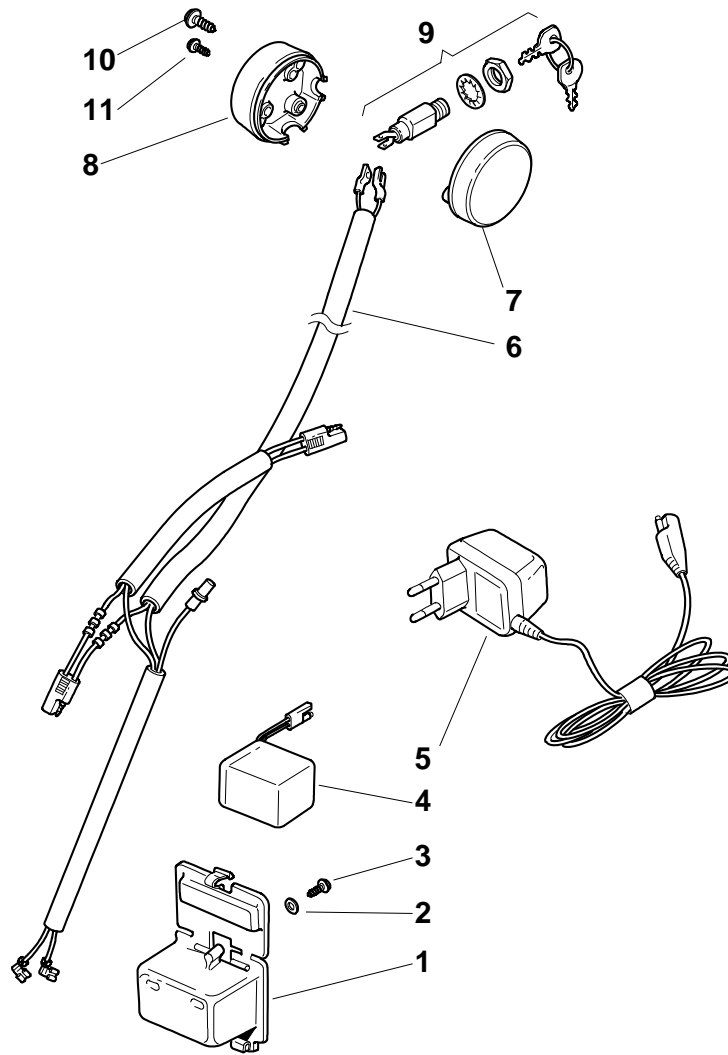

TURBO 55 SE RENTAL B - Model Year 2010

Pos. Fig.	Antal Quantity	Art No Part No	Benämning	Description	Anmärkning Notes
1	1	81003753/0	Chassi	Deck Yellow	554
2	3	112735108/1	Skruv	Screw	
3	1	22060169/0		Case	554 Avs
4	3	12728300/0	Skruv	Screw	
9	1	12728300/0	Skruv	Screw	
10	1	22108277/0	Bakstam	Rear Conveyor Assy	504 - 554
11	3	12735664/0	Skruv	Screw	
15	1	22109531/0	Lock	Cover	
16	1	81008658/1	Skruvsats	Outfit, Supports	
21	2	22545160/0	Överfall	Plate	
22	2	12735664/0	Skruv	Screw	
23	2	12604898/0	Låsbricka	Crown Fastener	
24	1	22446181/0	Fjäder	Spring	
25	2	22785153/0	Bussning	Support, Gear Box	
26	4	12735664/0	Skruv	Screw	
31	1	22399808/0	Handtag	Knob	
32	1	22321515/0	Höjdinst.spak	Lever, Height Adjustment	
33	2	12735661/0	Skruv	Screw	
34	2	12728300/0	Skruv	Screw	
35	1	22735563/0	Höjdinst.sektor	Sector, Height Adjustment	
37	1	22820055/0	Plugg-gul	Cap	554 Avs
38	1	12604899/0	Låsbricka	Crown Fastener	554 Avs
41	1	22140232/0	Mulchplugg	Deflector	

Pos. Fig.	Antal Quantity	Art No Part No	Benämning	Description	Anmärkning Notes
1	1	81007128/0	Gaswire	Cable, Trottle	(B&S)
2	1	12523040/0	Bricka	Washer	
3	1	12727787/0	Skruv	Screw	

Pos. Fig.	Antal Quantity	Art No Part No	Benämning	Description	Anmärkning Notes
1	1	81006618/1	Styre-överdel	Handle, Upper Part	504 - 554
2	1	81003298/1	Reglagebygel	Lever, Engine Brake	
3	1	81000692/0	Motorbromswire	Cable, Thread Motor Brake	
4	1	81000697/0	Kopplingswire	Cable, Rear Drive	
5	1	81003297/1	Reglagebygel-drivning	Driving Lever	
6	1	12727783/0	Skruv	Screw	
7	1	22551640/0	Wirefäste	Plate	
8	1	12154510/0	Mutter	Nut	