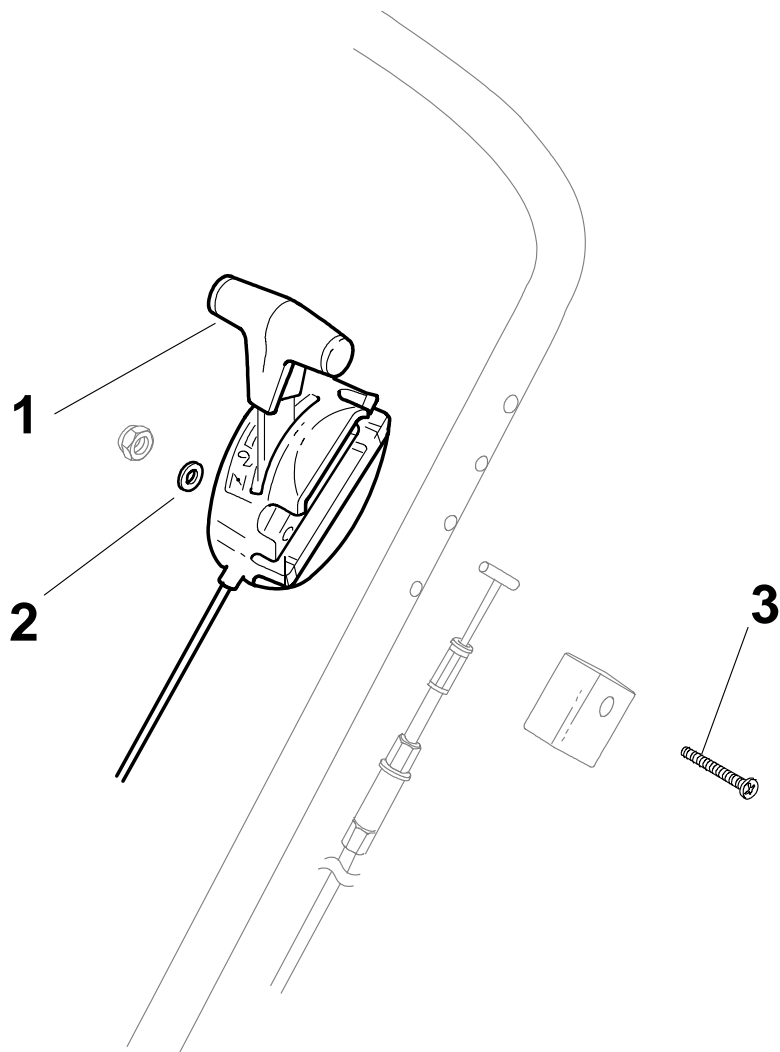

Pos. Fig.	Antal Quantity	Art No Part No	Benämning	Description	Anmärkning Notes
1	1	81007128/0	Gaswire	Cable, Trottle	(B&S)
2	1	12523040/0	Bricka	Washer	
3	1	12727787/0	Skruv	Screw	

Pos. Fig.	Antal Quantity	Art No Part No	Benämning	Description	Anmärkning Notes
1	1	81006618/1	Styre-överdel	Handle, Upper Part	504 - 554
2	1	81003298/1	Reglagebygel	Lever, Engine Brake	
3	1	81000692/0	Motorbromswire	Cable, Thread Motor Brake	
4	1	81000697/0	Kopplingswire	Cable, Rear Drive	
5	1	81003297/1	Reglagebygel-drivning	Driving Lever	
6	1	12727783/0	Skruv	Screw	
7	1	22551640/0	Wirefäste	Plate	
8	1	12154510/0	Mutter	Nut	