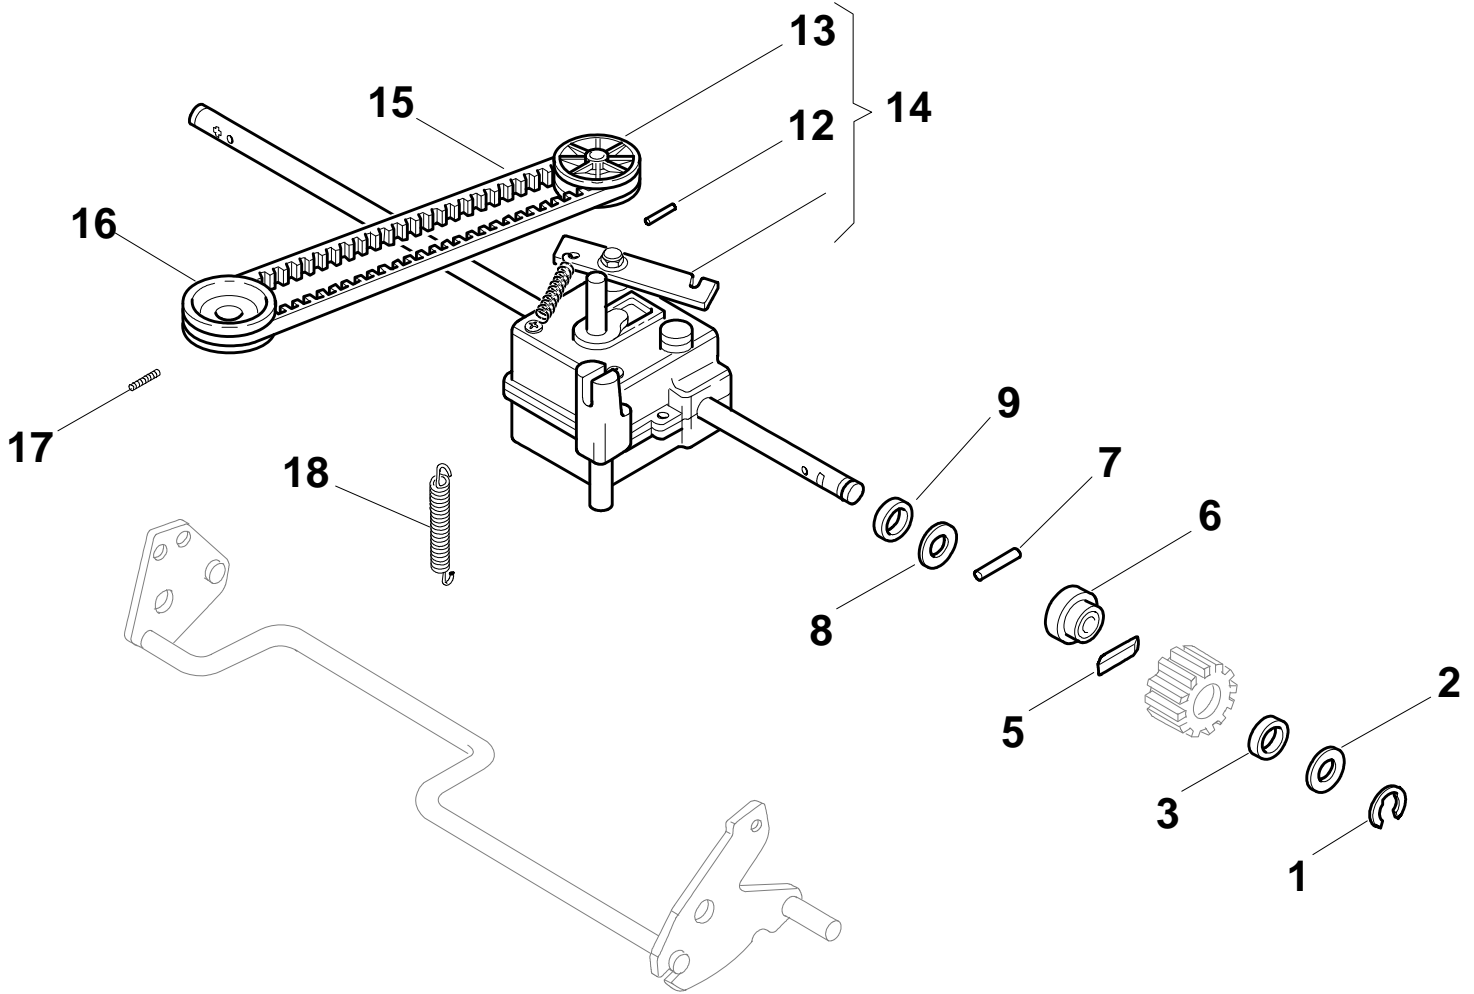

Pos. Fig.	Antal Quantity	Art No Part No	Benämning	Description	Anmärkning Notes
1	2	12000957/0	Låsring	Benzing	
2	2	12520032/0	Bricka	Washer	
3	2	22160520/0	Dammskydd	Dust Cover	
5	2	22076645/0	Kil	Key	
6	2	22170630/0	Distans	Spacer	
7	2	22753002/0	Stift	Pin	
8	2	12520032/0	Bricka	Washer	
9	2	19035152/0	Tätningring	Or Ring	
12	1	12620310/0	Stift	Pin	
13	1	22601913/0	Remskiva	Pulley	
14	1	81003085/0	Transmission	Gear Box	504 - 554
15	1	35064383/0	Drivrem	Belt	554
16	1	122601921/0	Remskiva	Pulley	
16	1	22601918/0	Remskiva	Pulley	
17	1	12714312/0	Stift	Dowel	
18	1	22450434/0	Fjäder	Spring