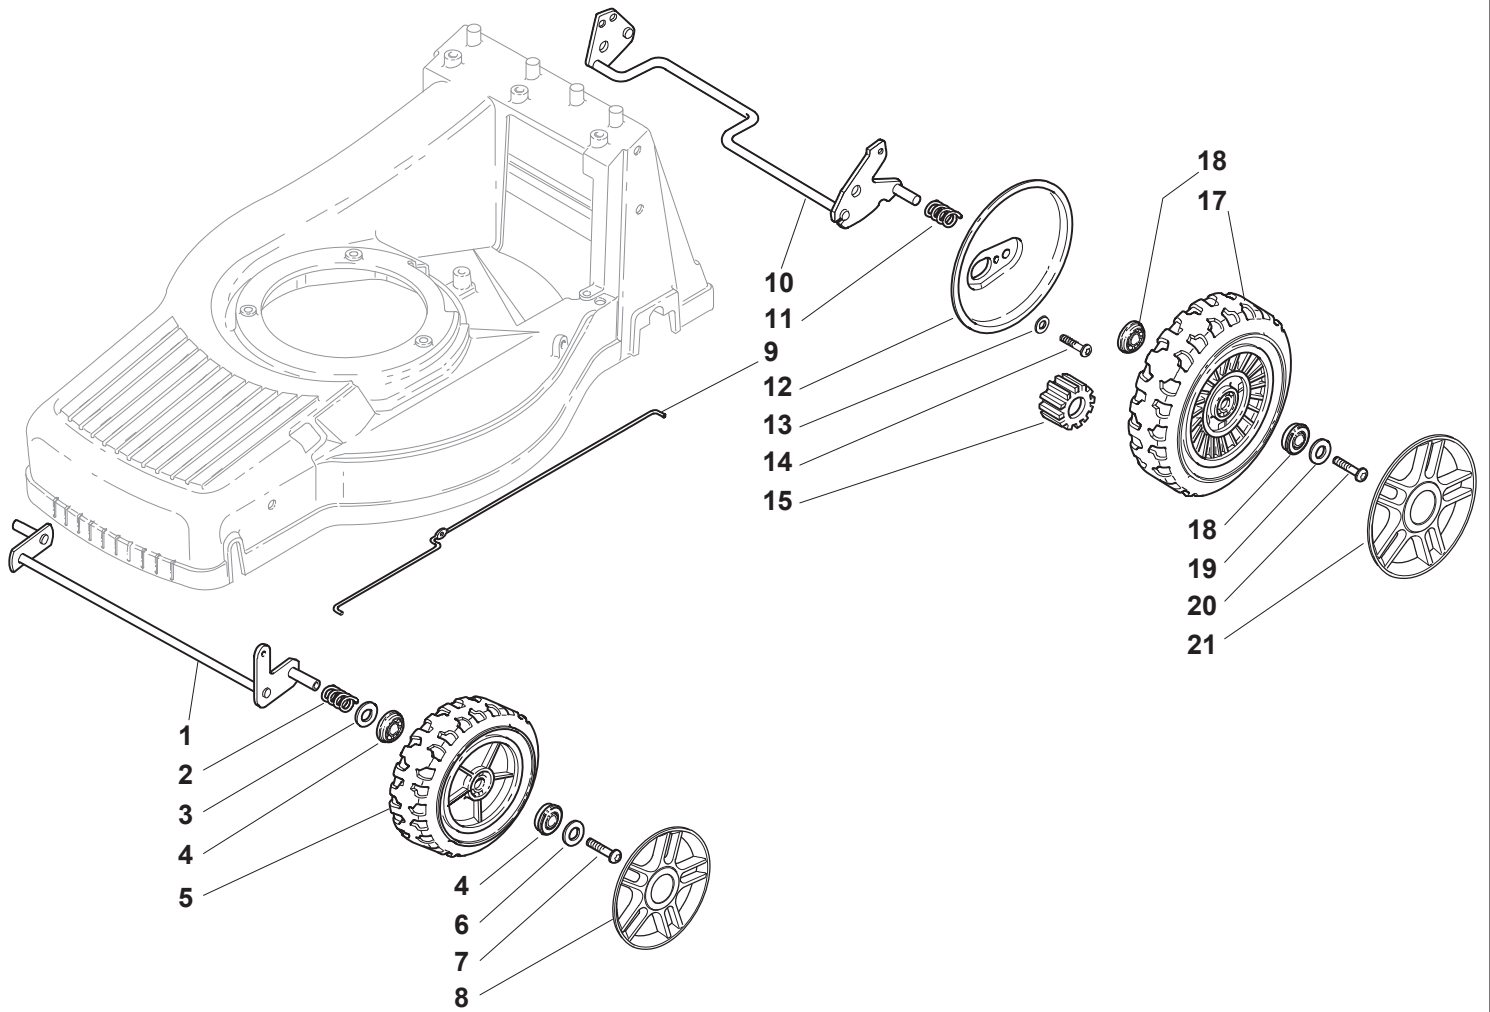

TURBO 55 SE RENTAL B - Model Year 2010

Pos. Fig.	Antal Quantity	Art No Part No	Benämning	Description	Anmärkning Notes
1	1	81002847/0	Hjulaxel	Axle, Front Wheels	
2	2	22430210/0	Fjäder	Spring	
3	2	12521370/0	Bricka	Washer	
4	4	22122200/0	Kullager	Bearing	
5	2	81007351/0	Hjul	Wheel	
6	2	12521460/0	Bricka	Washer	
7	2	112735662/1	Skruv	Screw	
8	2	22110491/0	Navkapsel	Hub Cap Grey	
9	1	22033323/0	Höjdinst.stång	Rod, Height Adjustment Control	
10	1	81002823/0	Hjulaxel	Axle, Rear Wheels	
11	2	22430215/0	Fjäder	Spring	
12	2	22600121/0	Hjulskydd	Protection, Wheel	
13	2	12521460/0	Bricka	Washer	
14	2	112735662/1	Skruv	Screw	
15	2	22570125/0	Drev	Pinion	
16	2	19216038/0	Lager	Bearing	
17	2	81007362/0	Hjul	Wheel	
18	2	22122201/0	Kullager	Bearing	
19	2	12521460/0	Bricka	Washer	
20	2	112735662/1	Skruv	Screw	
21	2	381004364/0	Navkapsel	Hub Cap