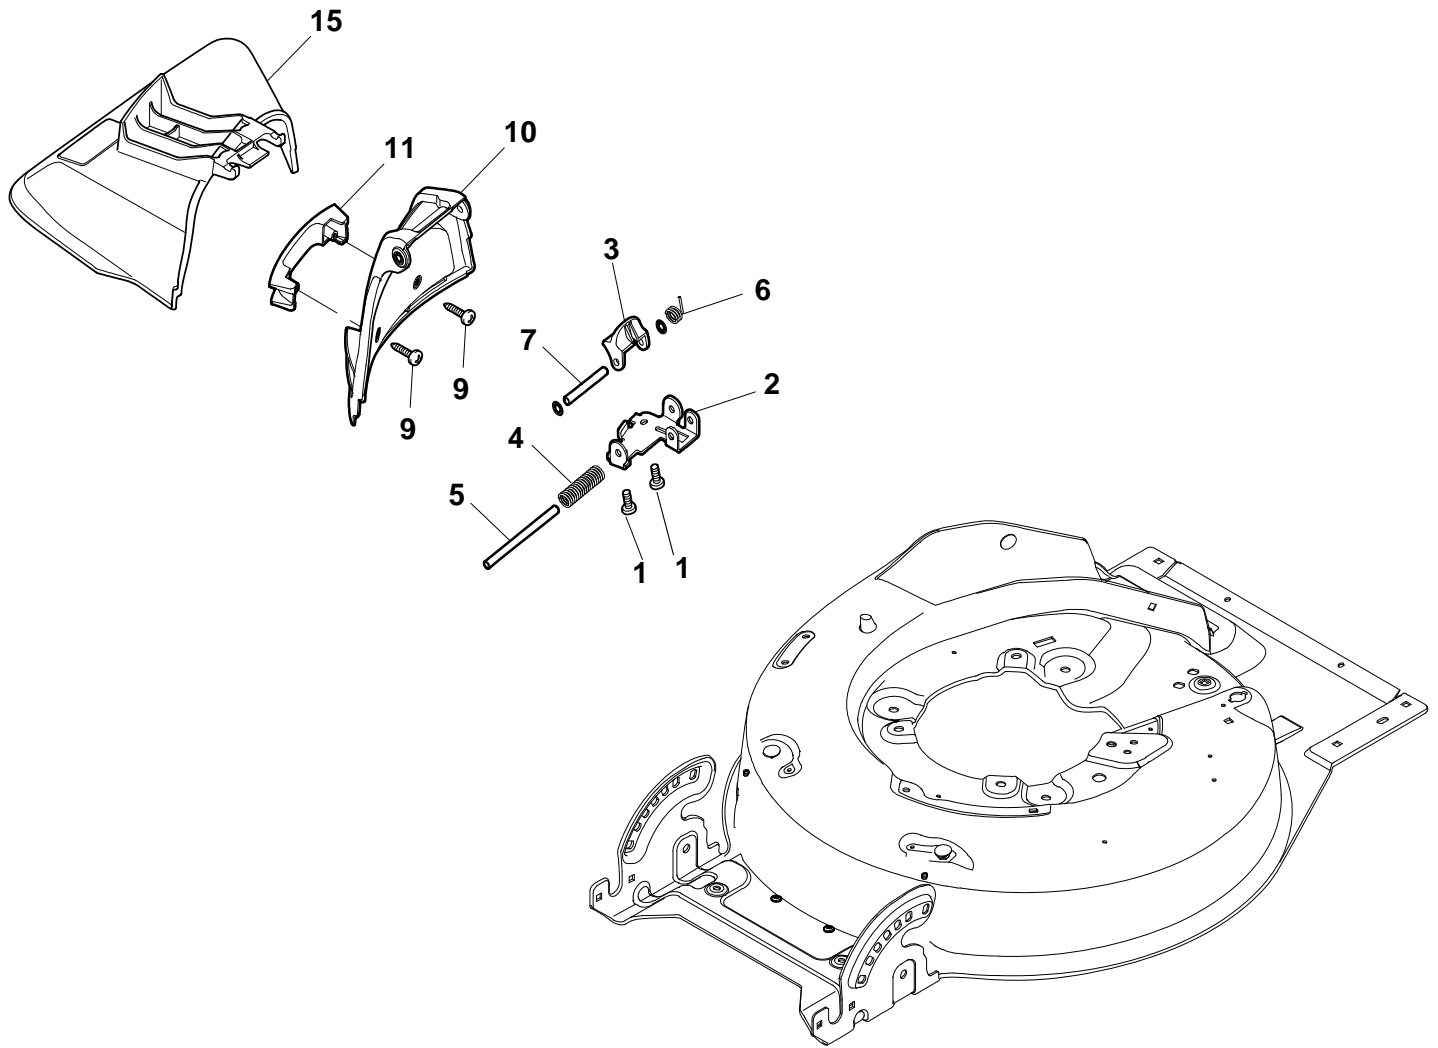

Pos. Fig.	Antal Quantity	Art No Part No	Benämning	Description	Anmärkning Notes
1	2	112727803/0	Skruv	Screw	
2	1	322806635/1	Vridpunkt	Fulcrum Pin	
3	1	322783010/1	Tryckring	Button	
4	1	122450456/0	Fjäder	Spring	
5	1	122517864/0	Sprint	Pin	
6	1	122450457/0	Fjäder	Spring	
7	1	122517866/0	Sprint	Pin	
9	2	112728706/0	Skruv	Screw	
10	1	322600200/0	Output skydd	Ejection Guard	
11	1	322393633/0	Handtag	Handle	
15	1	322108289/0	Inmatningstratt	Ejection Guard