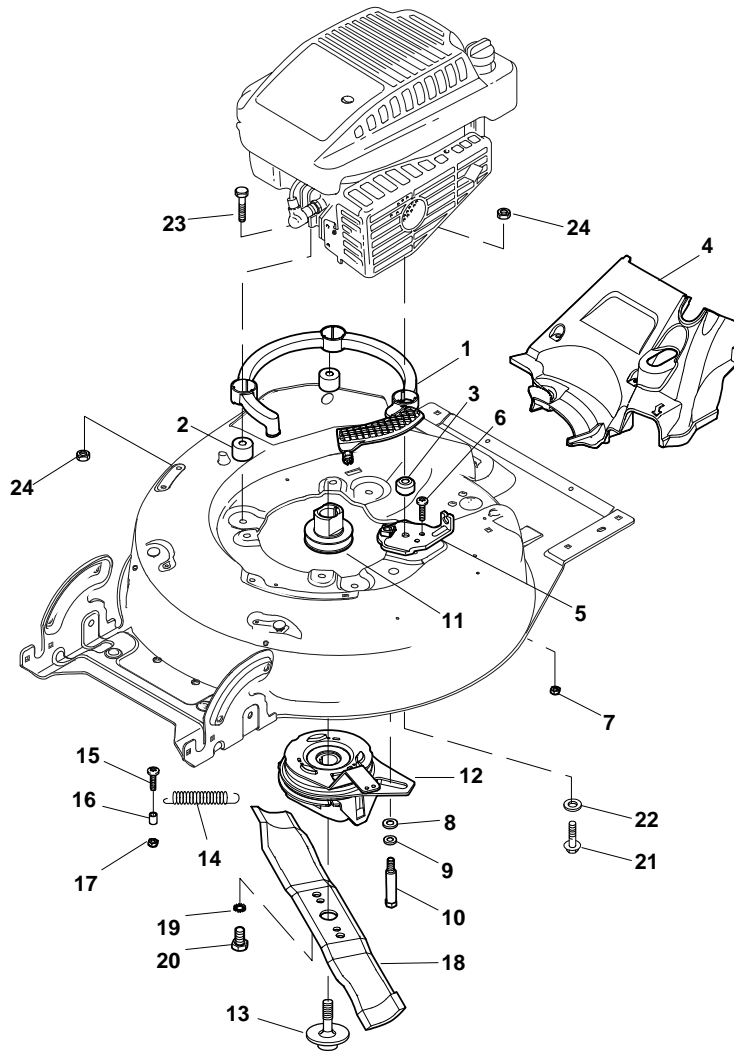

Pos. Fig.	Antal Quantity	Art No Part No	Benämning	Description	Anmärkning Notes
1	1	322170962/0	Hjulskydd	Protection	
2	2	22170835/0	Distans	Spacer	
3	1	122170836/0	Distans	Spacer	
4	1	322060232/0	Skydd	Protection	
5	1	381545329/0	Stöd	Support	
6	1	112727802/0	Skruv	Screw	
7	1	12154510/0	Mutter	Nut	
8	1	22671653/0	Bricka	Washer	
9	1	12540060/0	Bricka	Washer	
10	1	122534127/0	Pin	Pin	
11	1	122601922/0	Remskiva	Pulley, Crankshaft D.22.2	XSP 52 MBS BBC
11	1	122601923/0	Remskiva	Pulley, Crankshaft D.25	XSP 52 MHS BBC - XSP 52 MHS INOX
12	1	118399051/0	Koppling kpl	Mechanical Clutch	BRC:
13	1	12735460/0	Skruv	Screw	
14	1	122446188/0	Fjäder	Spring	
15	1	112727801/0	Skruv	Screw	
16	1	122170846/0	Distans	Spacer	
17	1	12154510/0	Mutter	Nut	
18	1	181004368/0	Kniv	Blade	
19	2	12540060/0	Bricka	Washer	
20	2	12794110/0	Skruv	Screw	
21	1	12692050/0	Skruv	Screw	
22	1	12521350/0	Bricka	Washer	
23	2	12691700/0	Skruv	Screw	
24	3	12154210/0	Mutter	Nut