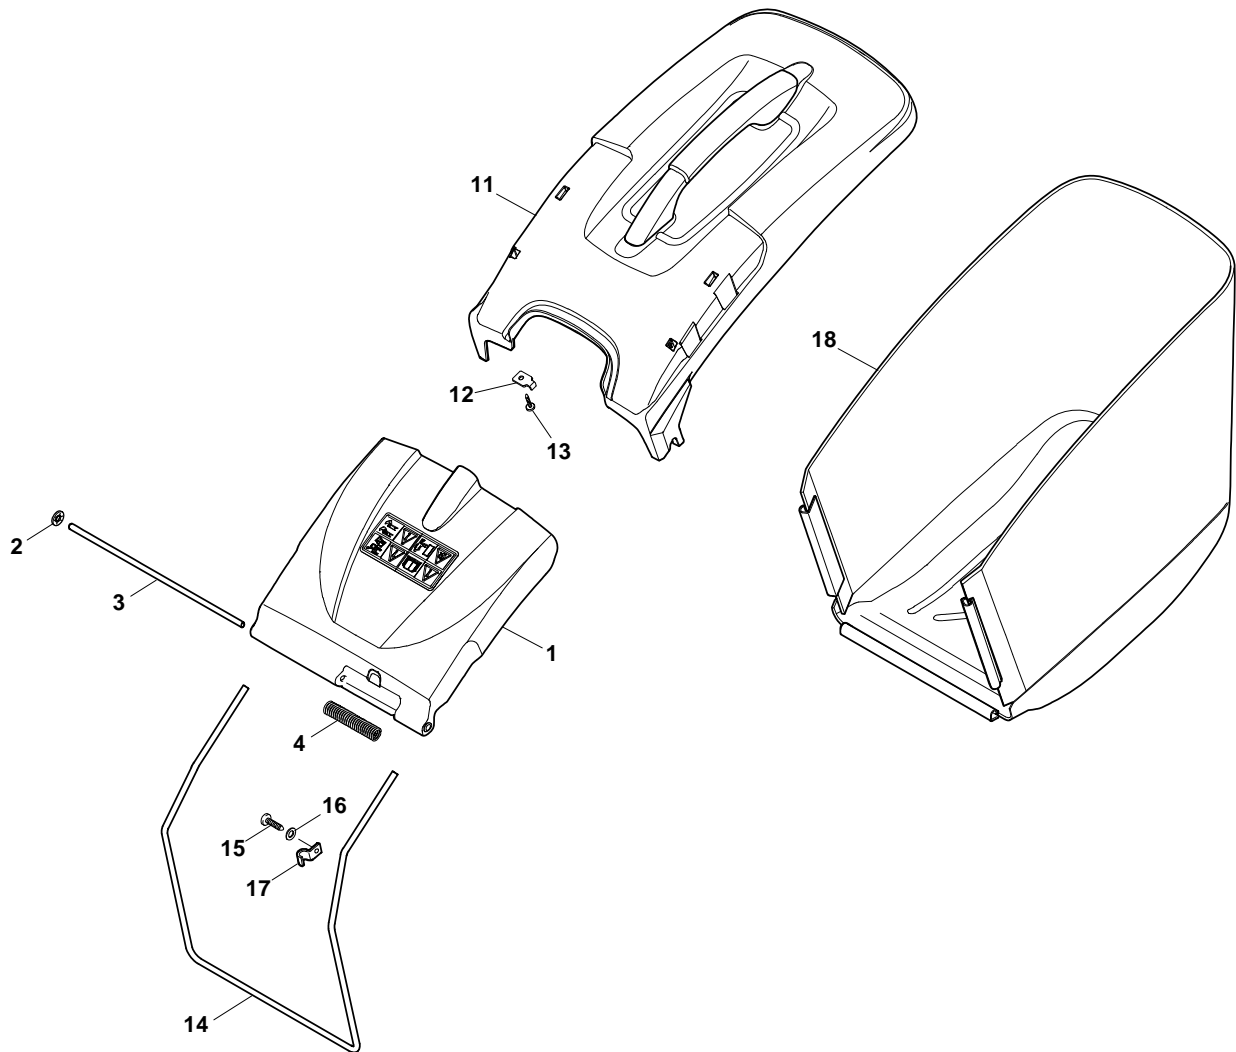

Pos. Fig.	Antal Quantity	Art No Part No	Benämning	Description	Anmärkning Notes
1	1	322600180/2	Lucka	Stone-Guard	
2	2	12604899/0	Låsbricka	Crown Fastener	
3	1	122517863/0	Sprint	Pin	
4	1	122450455/1	Fjäder	Spring	
11	1	381486007/0	Uppsamlare-överdel	Grass-Box, Upper	
12	2	322545159/0	Plåt	Plate	
13	2	12728689/0	Skruv	Screw	
14	1	122608542/0	Trådbygel	Stiffening Lower	
15	2	12728689/0	Skruv	Screw	
16	2	12521320/0	Bricka	Washer	
17	2	325774220/0	Plåt	Plate	
18	1	181002302/2	Uppsamlingsäck	Box, Fabric