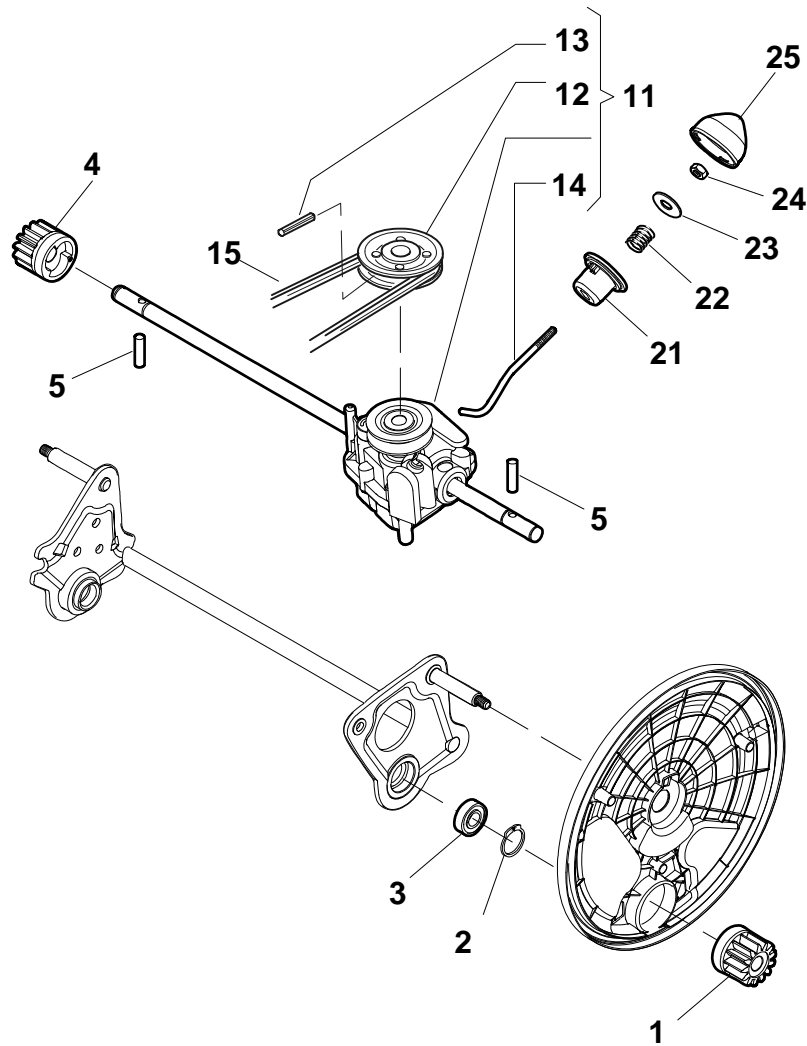

Pos. Fig.	Antal Quantity	Art No Part No	Benämning	Description	Anmärkning Notes
1	1	122570132/0	Drev hö	Pinion R	
2	4	12608600/0	Låsring	Snap Ring	
3	2	19216035/0	Lager	Bearing	
4	1	122570131/0	Drev vä	Pinion L	
5	2	22753000/0	Stift	Pin	
11	1	181003106/0	Transmission	Gear Box	
12	1	122601908/1	Remskiva	Pulley	
13	1	12645705/0	Stift	Pin	
14	1	122033290/0	Höjdinställn.stång	Adjustment Rod	
15	1	135064391/0	Drivrem X 10	Belt X 10	
21	1	22041957/1	Bussning	Bush	
22	1	22450063/0	Fjäder	Spring	
23	1	22680009/0	Bricka	Washer	
24	1	12154510/0	Mutter	Nut	
25	1	322109550/0	Lock	Cap