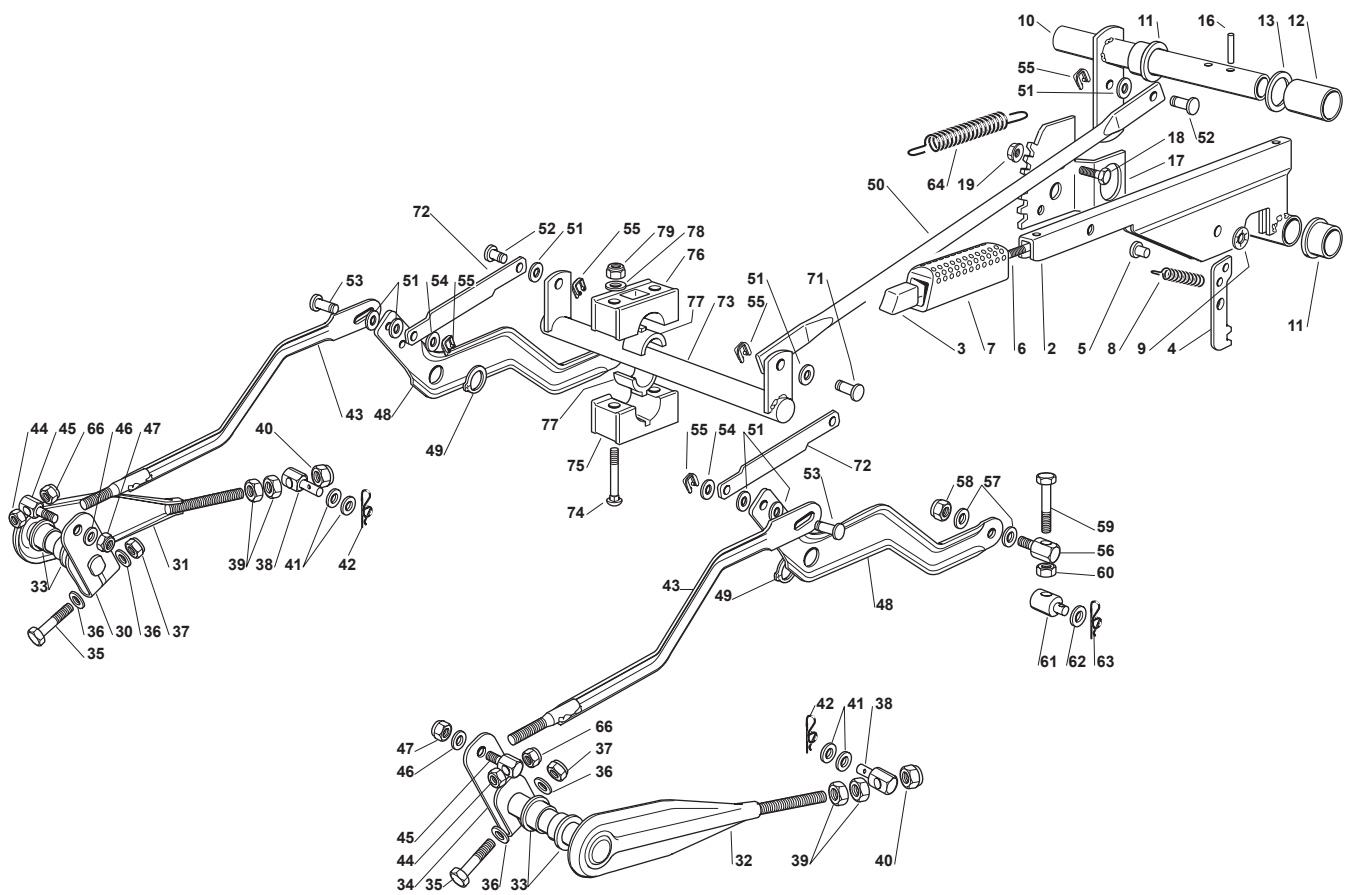

Fig.	Q.ty	Part No	Description	Notes
2	1	382318139/1	Deck Lifting Lever	
3	1	125605000/1	Button	
4	1	325470901/1	Dog Plate	
5	1	125510011/1	Pin	
6	1	125033002/1	Rod	
7	1	325394536/0	Knob	
8	1	125430208/1	Spring	
9	1	112604899/0	Crown Fastener	
10	1	382000551/0	Axle	
11	2	122034523/0	Bushing	
12	1	125160025/1	Spacer	
13	1	322672153/0	Antifriction Washer	
16	2	112620206/0	Pin	
17	1	325735506/2	Left Sector	
18	2	112792611/0	Screw	
19	2	112154220/0	Nut	
30	1	325318161/1	Lever	
31	1	382318267/0	Front Right Fulcrum Lever	
32	1	382318269/0	Front Left Fulcrum Lever	
33	4	125040605/0	Bushing	
34	1	325318219/0	Lever	
35	2	112691700/0	Screw	
36	4	112521350/0	Washer	
37	2	112155000/0	Nut	
38	2	125510162/0	Pin	
39	4	112171502/0	Nut	
40	2	112156603/0	Nut	
41	4	325670008/1	Washer	
42	2	125110800/0	Cotter Pin	
43	2	382000673/0	Connecting Rod Ass.Y	
44	2	112295200/0	Nut	
45	2	125510107/1	Pin	
46	2	112521360/0	Washer	
47	2	112156602/0	Nut	
48	2	325318153/2	Rear Lever	
49	2	112609255/0	Seeger	
50	1	325033071/0	Rod	
51	7	325670011/0	Antifriction Washer	
52	7	125510053/2	Pin	
54	2	112521350/0	Washer	
55	7	112436051/0	Plate	
56	2	125510056/1	Pin	
57	4	325670008/1	Washer	
58	2	112156602/0	Nut	
59	2	112794985/0	Screw	
60	2	112295200/0	Nut	
61	2	125510070/1	Pin	
62	2	112523090/0	Washer	
63	2	124487998/0	Cotter Pin	
64	1	125430218/1	Spring	
66	2	112295200/0	Nut	