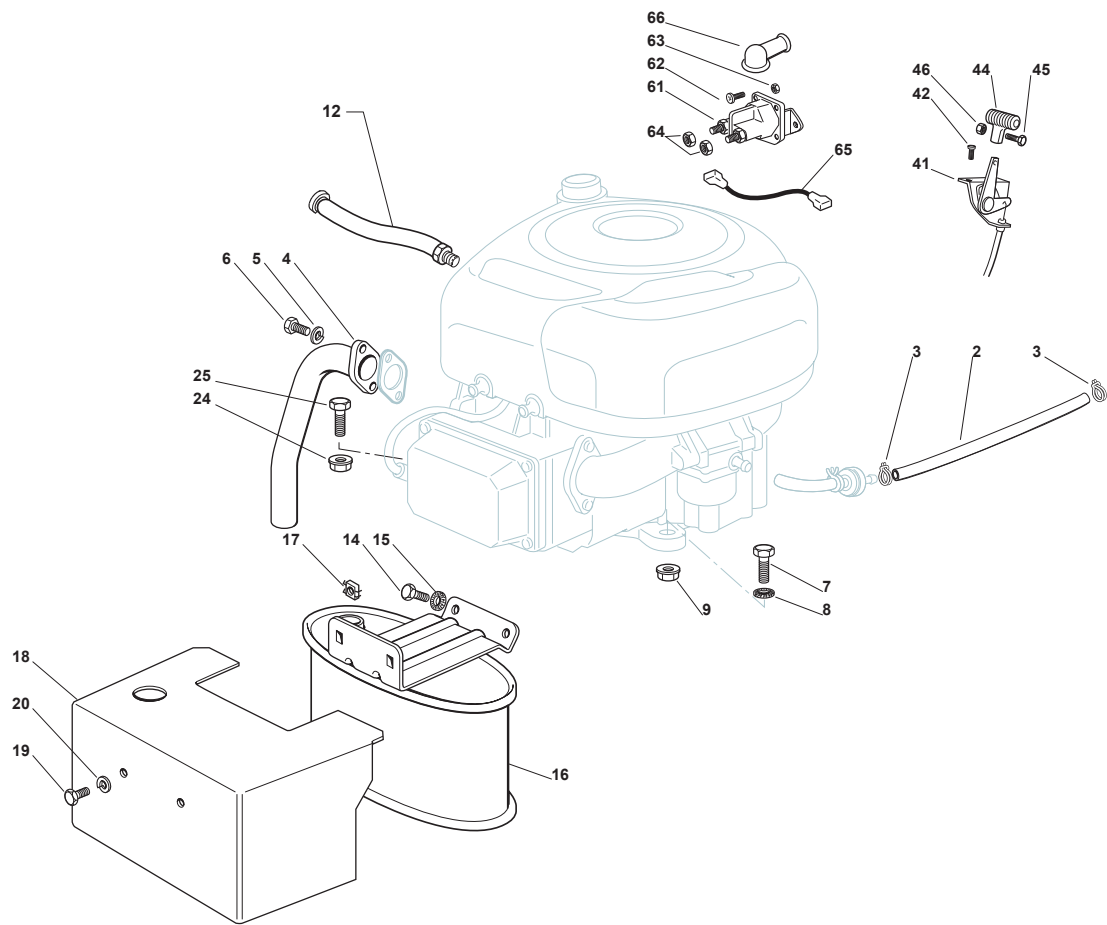

Fig.	Q.ty	Part No	Description	Notes
70	1	125033091/0	Rod	
71	1	124487995/0	Cotter Pin	
72	1	125430232/0	Spring	
73	1	325605002/0	Button	
74	1	112726389/0	Screw	
75	1	112290800/0	Nut	
76	1	325060050/0	Cam	
77	1	112789100/0	Screw	
78	2	112154330/0	Nut	
79	2	325755071/0	Angle Bracket	
80	1	325785479/0	Micro Switch Bracket	
81	2	112791011/0	Screw	
82	2	112292102/0	Nut	
83	1	119410614/0	Microswitch	