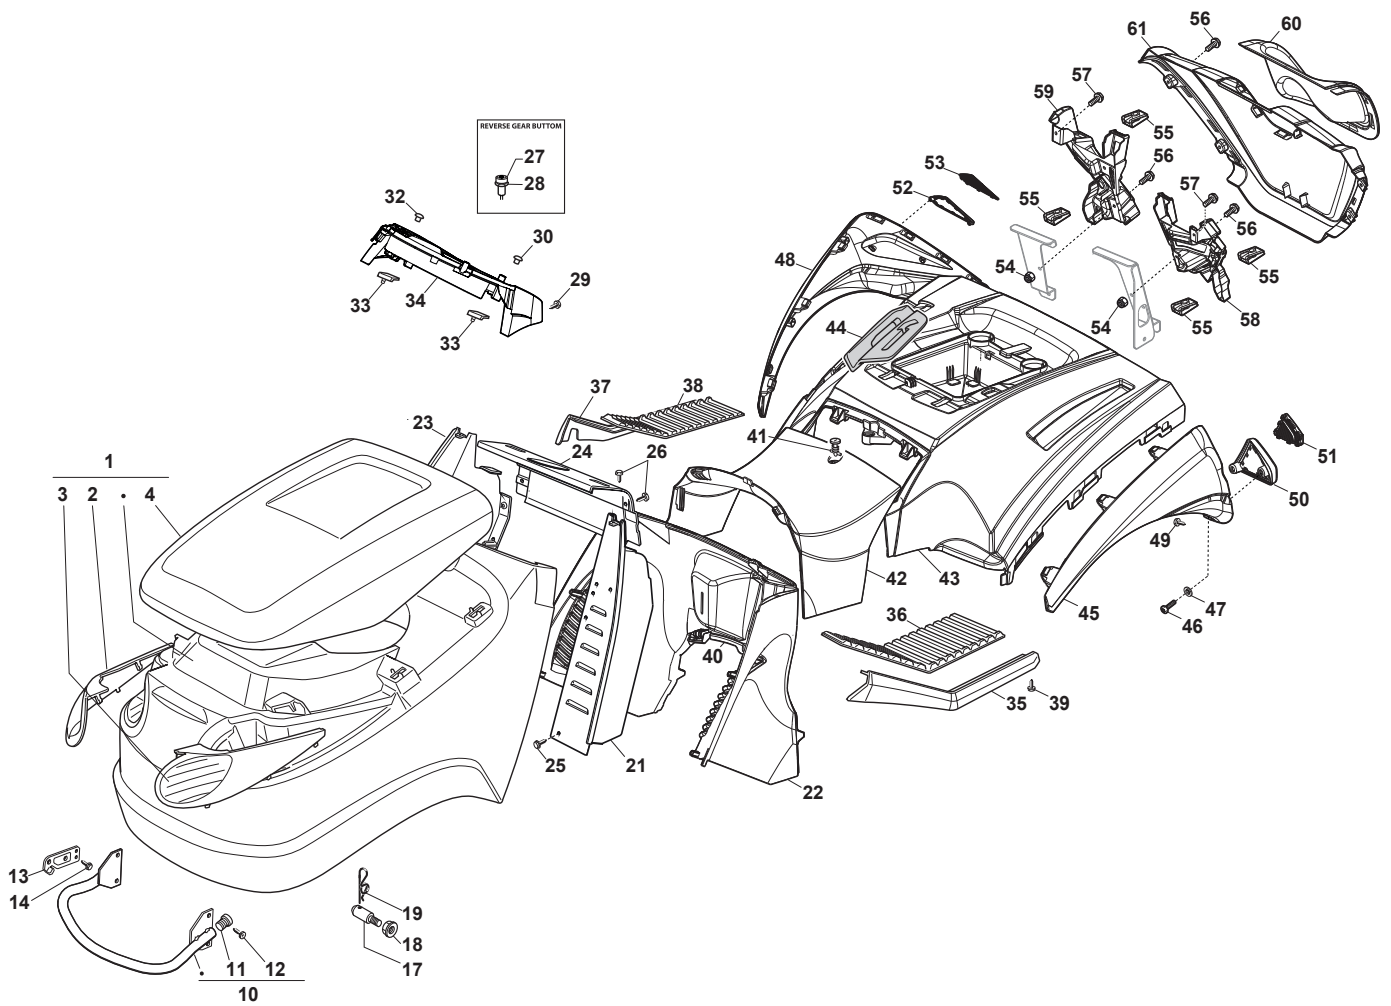

TU 118 HYDRO SD

Ride-on TC SD 108-118 cm Chassis

Issue 12 - 2017

Fig.	Q.ty	Part No	Description	Notes
55	1	325430255/0	Spring	
56	2	125510119/0	Tie Rod	
57	2	124487997/0	Cotter Pin	
58	2	112155000/0	Nut	
59	2	125510040/2	Pin	
60	2	112155000/0	Nut	
61	1	382650045/0	Chassis	
62	4	112792611/0	Screw	
63	2	112521330/0	Washer	
64	4	112292102/0	Nut	
65	2	112735654/0	Screw	
71	2	125430205/1	Spring	
73	2	125943001/1	Screw	
74	2	112154220/0	Nut	
75	2	112523070/0	Washer	
90	1	125430285/0	Spring	
92	1	112154330/0	Nut	
95	2	112154330/0	Nut	
96	4	112521320/0	Washer	
97	1	325755025/2	Bracket	
98	2	112789000/0	Screw	
99	2	9739-0531-22	Nut	