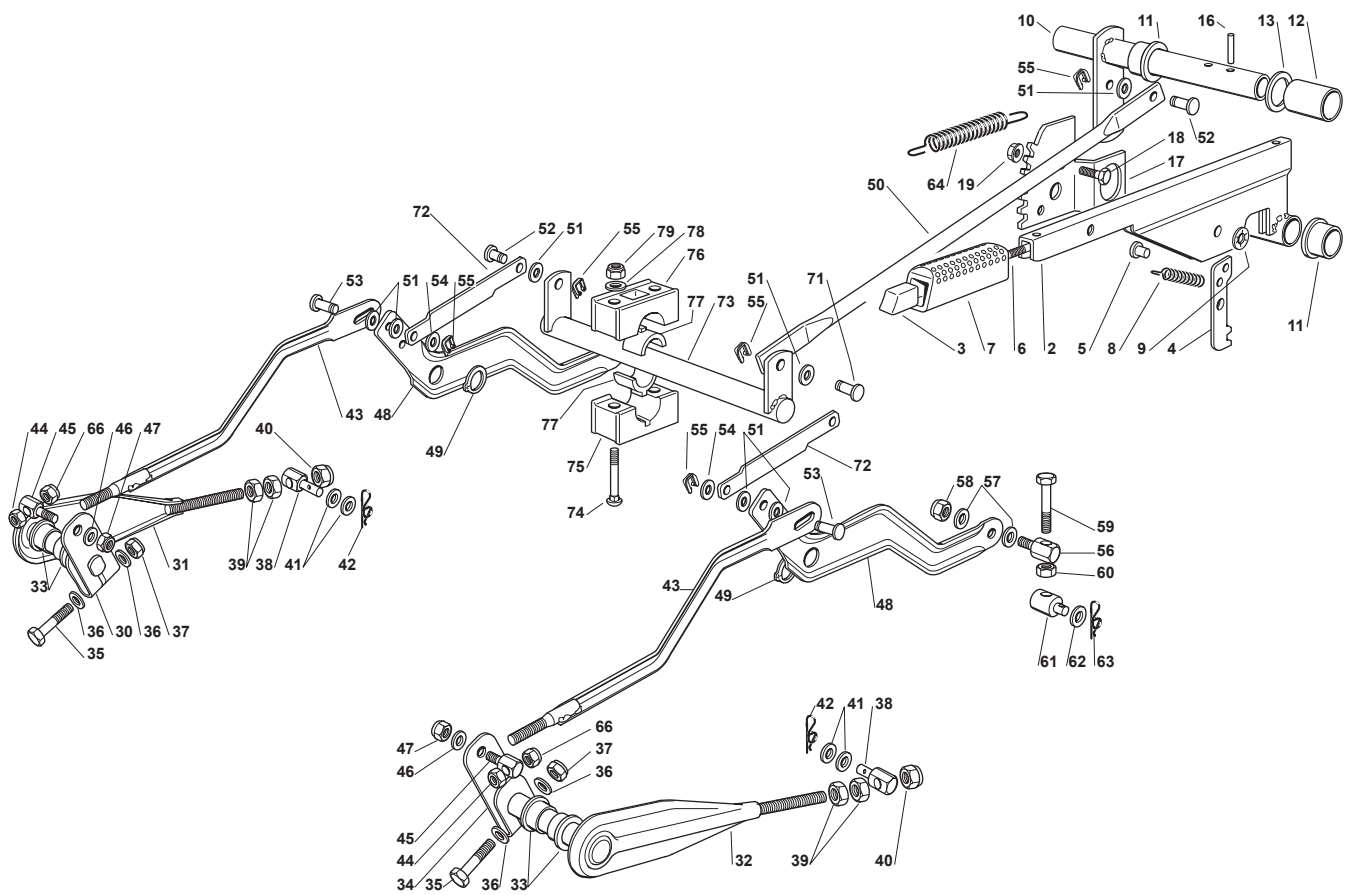

Fig.	Q.ty	Part No	Description	Notes
2	1	382318139/1	Deck Lifting Lever	
3	1	125605000/1	Button	
4	1	325470901/1	Dog Plate	
5	1	125510011/1	Pin	
6	1	125033002/1	Rod	
7	1	325394536/0	Knob	
8	1	125430208/1	Spring	
9	1	112604899/0	Crown Fastener	
10	1	382000551/0	Axle	
11	2	122034523/0	Bushing	
12	1	125160025/1	Spacer	
13	1	322672153/0	Antifriction Washer	
16	2	112620206/0	Pin	
17	1	325735506/2	Left Sector	
18	2	112792611/0	Screw	
19	2	112154220/0	Nut	
30	1	325318161/1	Lever	
31	1	382318267/0	Front Right Fulcrum Lever	
32	1	382318269/0	Front Left Fulcrum Lever	
33	4	125040605/0	Bushing	
34	1	325318219/0	Lever	
35	2	112691700/0	Screw	
36	4	112521350/0	Washer	
37	2	112155000/0	Nut	
38	2	125510162/0	Pin	
39	4	112171502/0	Nut	
40	2	112156603/0	Nut	
41	4	325670008/1	Washer	
42	2	125110800/0	Cotter Pin	
43	2	382000673/0	Connecting Rod Ass.Y	
44	2	112295200/0	Nut	
45	2	125510107/1	Pin	
46	2	112521360/0	Washer	
47	2	112156602/0	Nut	
48	2	325318153/2	Rear Lever	
49	2	112609255/0	Seeger	
50	1	325033071/0	Rod	
51	7	325670011/0	Antifriction Washer	
52	7	125510053/2	Pin	
54	2	112521350/0	Washer	
55	7	112436051/0	Plate	
56	2	125510056/1	Pin	
57	4	325670008/1	Washer	
58	2	112156602/0	Nut	
59	2	112794985/0	Screw	
60	2	112295200/0	Nut	
61	2	125510070/1	Pin	
62	2	112523090/0	Washer	
63	2	124487998/0	Cotter Pin	
64	1	125430218/1	Spring	
66	2	112295200/0	Nut	