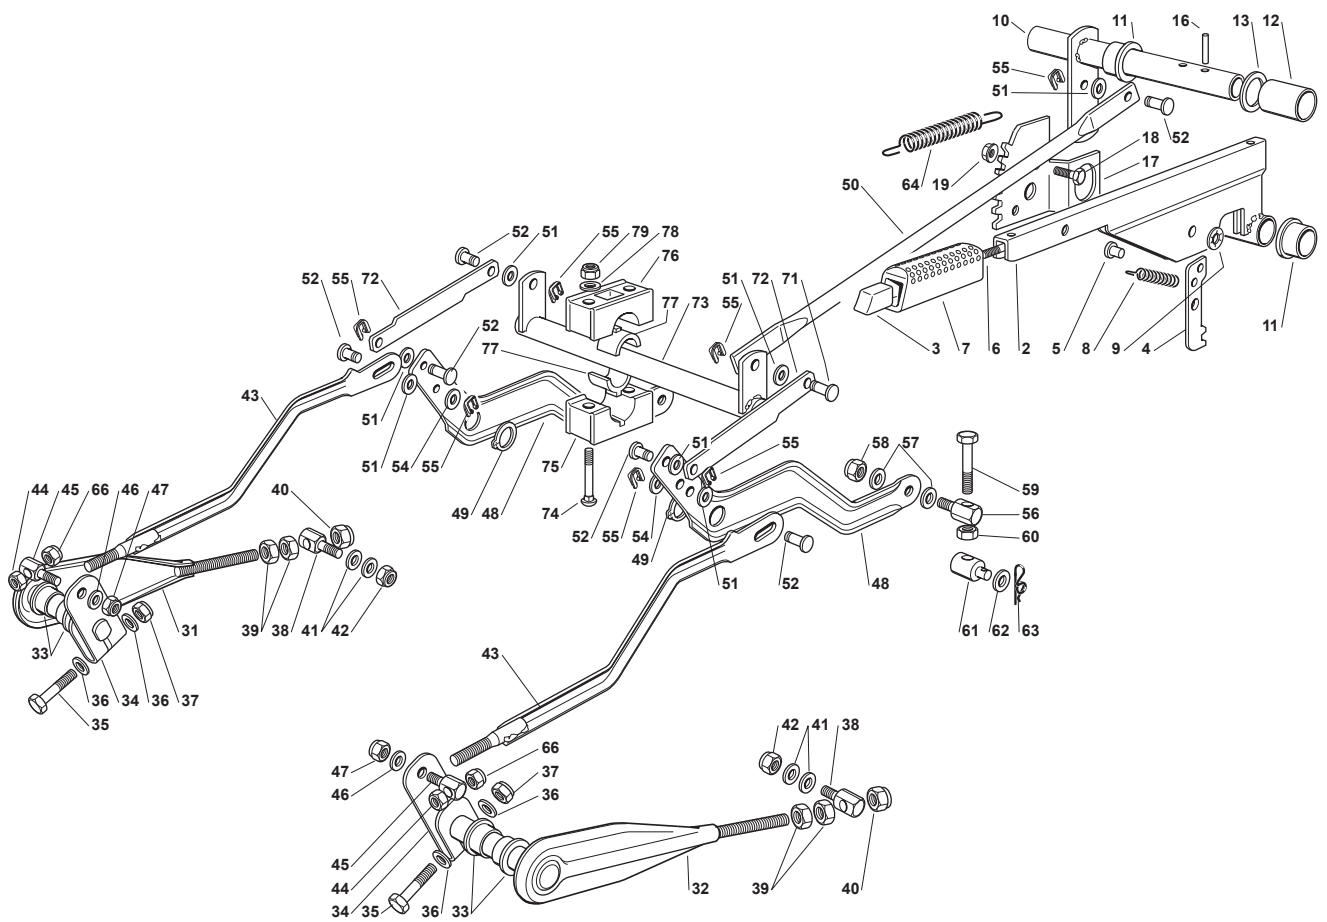

Fig.	Q.ty	Part No	Description	Notes
83	2	122524970/2	Fulcrum Pin	
84	2	112155010/0	Nut	
85	1	325785147/2	Seat Support	
86	1	325318109/1	Stop Lever	
87	1	125510000/0	Pin	
88	1	125430202/1	Spring	
89	2	112604897/0	Elastic Washer	
90	1	125430285/0	Spring	
91	1	112789000/0	Screw	
92	1	112154330/0	Nut	
93	1	325060049/0	Seat Switch Cam	
94	2	112815050/0	Screw	
95	4	112521320/0	Washer	
96	2	112154330/0	Nut	
97	1	325755025/1	Bracket	
98	2	112735110/0	Screw	
99	2	112437502/0	Plate	
100	1	325430255/0	Spring	
101	2	125510119/0	Tie Rod	
102	2	124487997/0	Cotter Pin	
103	2	112155000/0	Nut	
104	2	125510040/1	Pin	
105	2	112155000/0	Nut	

Fig.	Q.ty	Part No	Description	Notes
2	1	382318139/0	Deck Lifting Lever	
3	1	125605000/1	Button	
4	1	325470901/0	Dog	
5	1	125510011/0	Pin	
6	1	125033002/0	Push Rod	
7	1	325394536/0	Knob	
8	1	125430208/0	Spring	
9	1	112604899/0	Crown Fastener	
10	1	382000551/0	Axle	
11	2	122034523/0	Bushing	
12	1	125160025/0	Spacer	
13	1	322672153/0	Antifriction Washer	
16	2	112620206/0	Pin	
17	1	325735506/1	Left Sector	
18	2	112792611/0	Screw	
19	2	112293201/0	Nut	
31	1	382318155/0	Front Right Fulcrum Lever	
32	1	382318157/0	Left Fulcrum	
33	4	125040605/0	Bushing	
34	2	325318161/0	Lever	
35	2	112691700/0	Screw	
36	4	112521350/0	Washer	
37	2	112155000/0	Nut	
38	2	125510056/0	Pin	
39	4	112295200/0	Nut	
40	2	112156602/0	Nut	
41	4	325670008/1	Washer	
42	2	112156602/0	Nut	
43	2	382000477/2	Connecting Rod Assy	
44	2	112155000/0	Nut	
45	2	125510055/1	Pin	
46	2	112521350/0	Washer	
47	2	112155000/0	Nut	
48	2	325318153/1	Rear Lever	
49	2	112609255/0	Seeger	
50	1	325033071/0	Rod	
51	7	325670011/0	Antifriction Washer	
52	7	125510117/0	Pin	
54	2	112521350/0	Washer	
55	7	112436050/0	Plate	
56	2	125510056/0	Pin	
57	4	325670008/1	Washer	
58	2	112156602/0	Nut	
59	2	112794980/0	Screw	
60	2	112295200/0	Nut	
61	2	125510070/0	Pin	
62	2	112523090/0	Washer	
63	2	124487998/0	Cotter Pin	
64	1	125430218/0	Spring	
66	2	112293200/0	Nut	
71	1	125510048/1	Pin	