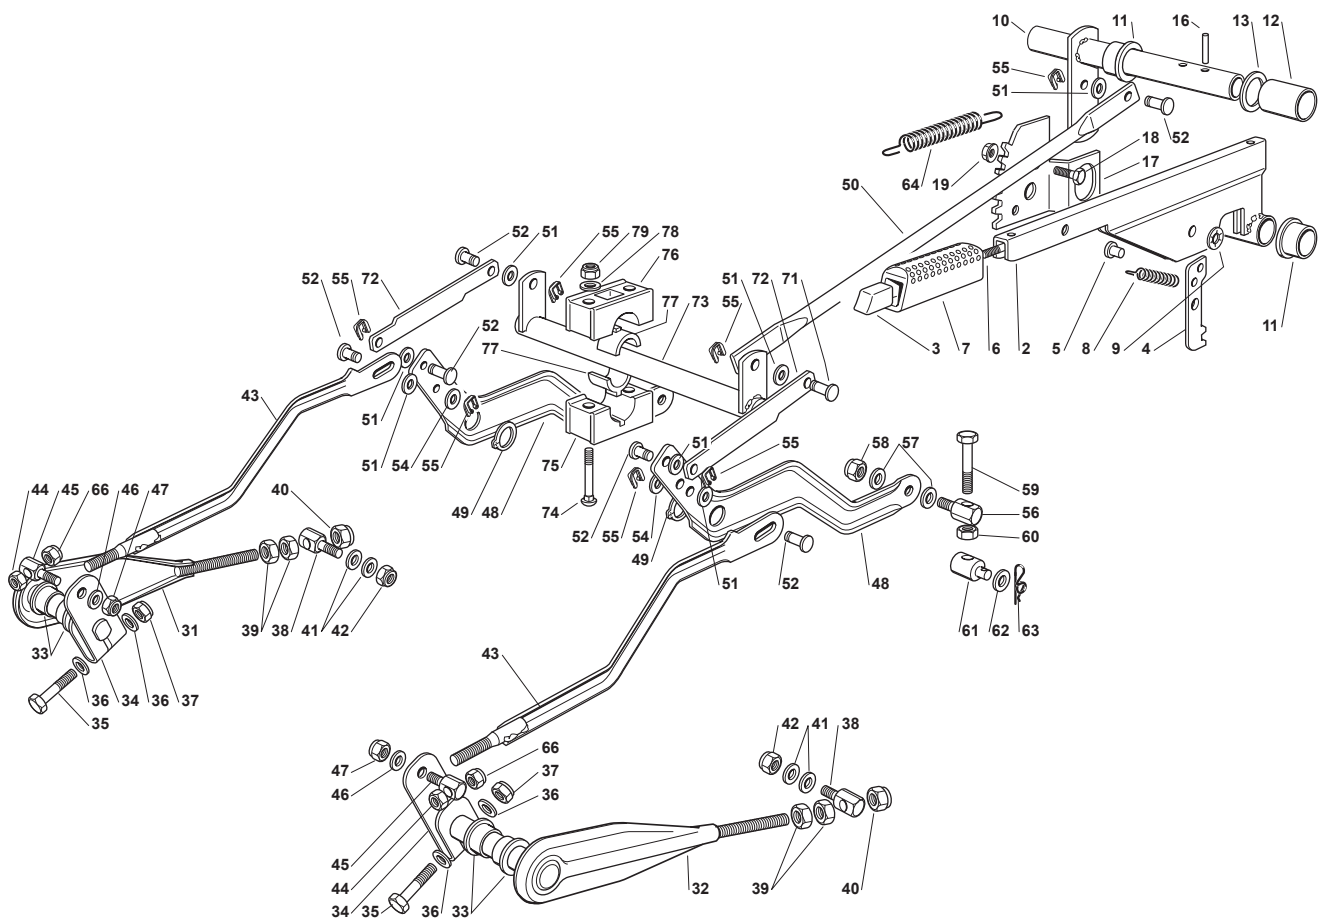

Fig.	Q.ty	Part No	Description	Notes
83	2	122524970/2	Fulcrum Pin	
84	2	112155010/0	Nut	
85	1	325785147/2	Seat Support	
86	1	325318109/1	Stop Lever	
87	1	125510000/0	Pin	
88	1	125430202/1	Spring	
89	2	112604897/0	Elastic Washer	
90	1	125430285/0	Spring	
91	1	112789000/0	Screw	
92	1	112154330/0	Nut	
93	1	325060049/0	Seat Switch Cam	
94	2	112815050/0	Screw	
95	4	112521320/0	Washer	
96	2	112154330/0	Nut	
97	1	325755025/1	Bracket	
98	2	112735110/0	Screw	
99	2	112437502/0	Plate	
100	1	325430255/0	Spring	
101	2	125510119/0	Tie Rod	
102	2	124487997/0	Cotter Pin	
103	2	112155000/0	Nut	
104	2	125510040/1	Pin	
105	2	112155000/0	Nut	

Fig.	Q.ty	Part No	Description	Notes
2	1	382318139/0	Deck Lifting Lever	
3	1	125605000/1	Button	
4	1	325470901/0	Dog	
5	1	125510011/0	Pin	
6	1	125033002/0	Push Rod	
7	1	325394536/0	Knob	
8	1	125430208/0	Spring	
9	1	112604899/0	Crown Fastener	
10	1	382000551/0	Axle	
11	2	122034523/0	Bushing	
12	1	125160025/0	Spacer	
13	1	322672153/0	Antifriction Washer	
16	2	112620206/0	Pin	
17	1	325735506/1	Left Sector	
18	2	112792611/0	Screw	
19	2	112293201/0	Nut	
31	1	382318155/0	Front Right Fulcrum Lever	
32	1	382318157/0	Left Fulcrum	
33	4	125040605/0	Bushing	
34	2	325318161/0	Lever	
35	2	112691700/0	Screw	
36	4	112521350/0	Washer	
37	2	112155000/0	Nut	
38	2	125510056/0	Pin	
39	4	112295200/0	Nut	
40	2	112156602/0	Nut	
41	4	325670008/1	Washer	
42	2	112156602/0	Nut	
43	2	382000477/2	Connecting Rod Assy	
44	2	112155000/0	Nut	
45	2	125510055/1	Pin	
46	2	112521350/0	Washer	
47	2	112155000/0	Nut	
48	2	325318153/1	Rear Lever	
49	2	112609255/0	Seeger	
50	1	325033071/0	Rod	
51	7	325670011/0	Antifriction Washer	
52	7	125510117/0	Pin	
54	2	112521350/0	Washer	
55	7	112436050/0	Plate	
56	2	125510056/0	Pin	
57	4	325670008/1	Washer	
58	2	112156602/0	Nut	
59	2	112794980/0	Screw	
60	2	112295200/0	Nut	
61	2	125510070/0	Pin	
62	2	112523090/0	Washer	
63	2	124487998/0	Cotter Pin	
64	1	125430218/0	Spring	
66	2	112293200/0	Nut	
71	1	125510048/1	Pin	