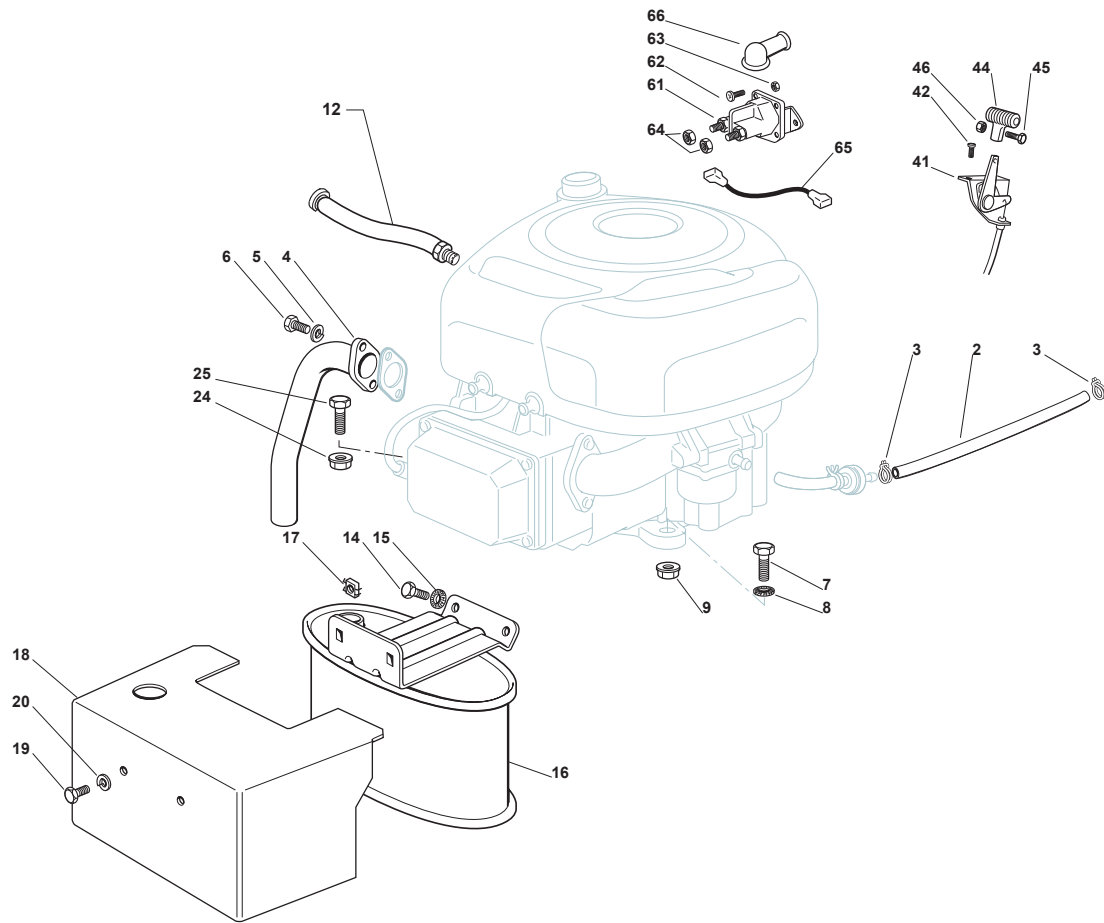

Fig.	Q.ty	Part No	Description	Notes
70	1	125033091/0	Rod	
71	1	124487995/0	Cotter Pin	
72	1	125430232/0	Spring	
73	1	325605002/0	Button	
74	1	112726389/0	Screw	
75	1	112290800/0	Nut	
76	1	325060050/0	Cam	
77	1	112789100/0	Screw	
78	2	112154330/0	Nut	
79	2	325755071/0	Angle Bracket	
80	1	325785479/0	Micro Switch Bracket	
81	2	112791011/0	Screw	
82	2	112292102/0	Nut	
83	1	119410614/0	Microswitch	