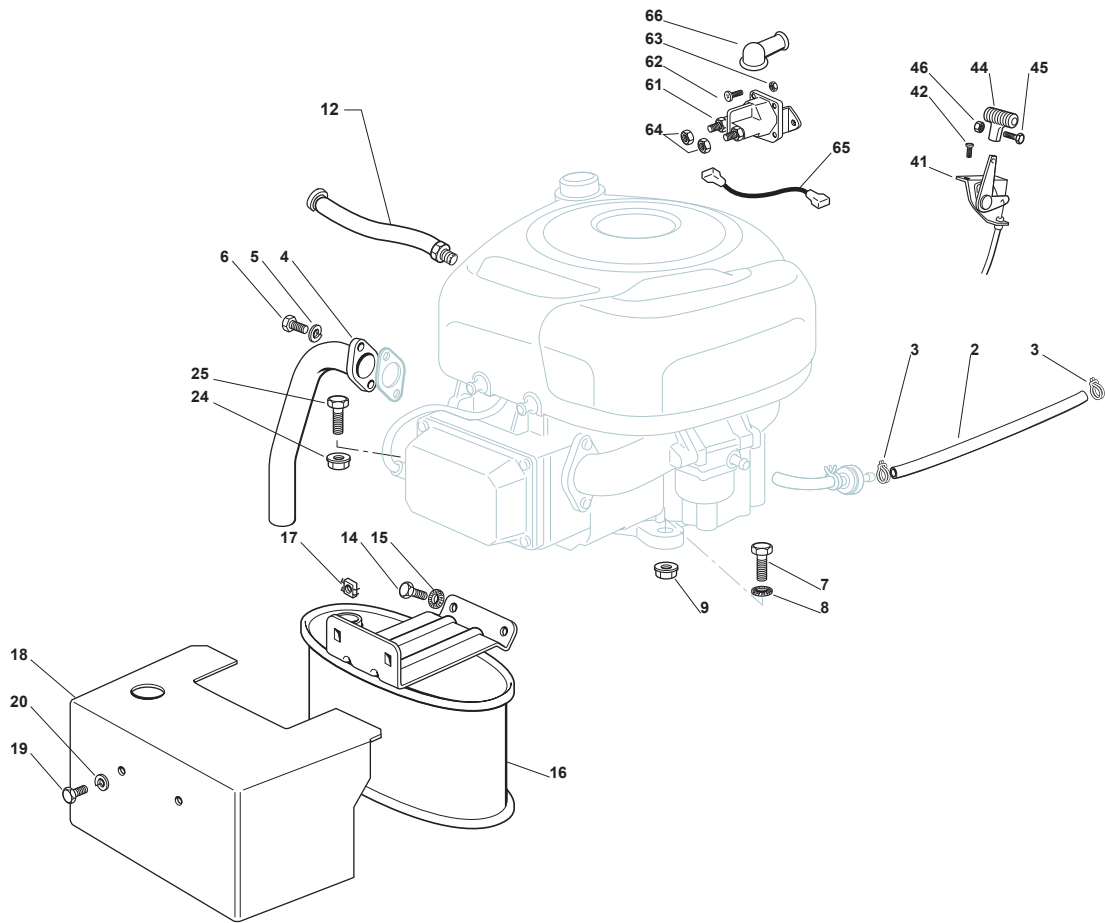

Fig.	Q.ty	Part No	Description	Notes
70	1	125033091/0	Rod	
71	1	124487995/0	Cotter Pin	
72	1	125430232/0	Spring	
73	1	325605002/0	Button	
74	1	112726389/0	Screw	
75	1	112290800/0	Nut	
76	1	325060050/0	Cam	
77	1	112789100/0	Screw	
78	2	112154330/0	Nut	
79	2	325755071/0	Angle Bracket	
80	1	325785479/0	Micro Switch Bracket	
81	2	112791011/0	Screw	
82	2	112292102/0	Nut	
83	1	119410614/0	Microswitch	