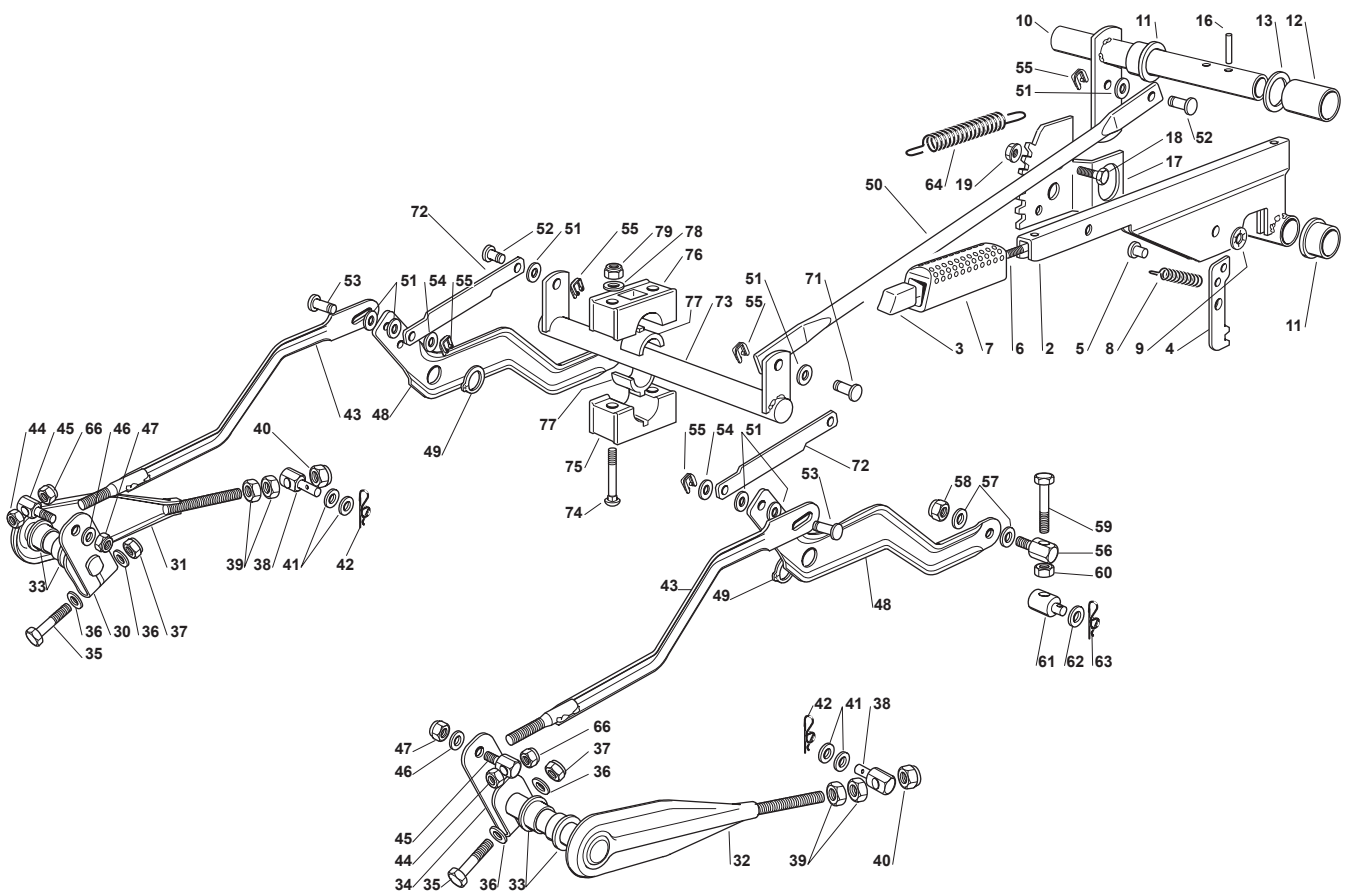

Fig.	Q.ty	Part No	Description	Notes
2	1	382318139/1	Deck Lifting Lever	
3	1	125605000/1	Button	
4	1	325470901/1	Dog Plate	
5	1	125510011/1	Pin	
6	1	125033002/1	Rod	
7	1	325394536/0	Knob	
8	1	125430208/1	Spring	
9	1	112604899/0	Crown Fastener	
10	1	382000551/0	Axle	
11	2	122034523/0	Bushing	
12	1	125160025/1	Spacer	
13	1	322672153/0	Antifriction Washer	
16	2	112620206/0	Pin	
17	1	325735506/2	Left Sector	
18	2	112792611/0	Screw	
19	2	112154220/0	Nut	
30	1	325318161/1	Lever	
31	1	382318267/0	Front Right Fulcrum Lever	
32	1	382318269/0	Front Left Fulcrum Lever	
33	4	125040605/0	Bushing	
34	1	325318219/0	Lever	
35	2	112691700/0	Screw	
36	4	112521350/0	Washer	
37	2	112155000/0	Nut	
38	2	125510162/0	Pin	
39	4	112171502/0	Nut	
40	2	112156603/0	Nut	
41	4	325670008/1	Washer	
42	2	125110800/0	Cotter Pin	
43	2	382000673/0	Connecting Rod Ass.Y	
44	2	112295200/0	Nut	
45	2	125510107/1	Pin	
46	2	112521360/0	Washer	
47	2	112156602/0	Nut	
48	2	325318153/2	Rear Lever	
49	2	112609255/0	Seeger	
50	1	325033071/0	Rod	
51	7	325670011/0	Antifriction Washer	
52	7	125510053/2	Pin	
54	2	112521350/0	Washer	
55	7	112436051/0	Plate	
56	2	125510056/1	Pin	
57	4	325670008/1	Washer	
58	2	112156602/0	Nut	
59	2	112794985/0	Screw	
60	2	112295200/0	Nut	
61	2	125510070/1	Pin	
62	2	112523090/0	Washer	
63	2	124487998/0	Cotter Pin	
64	1	125430218/1	Spring	
66	2	112295200/0	Nut	