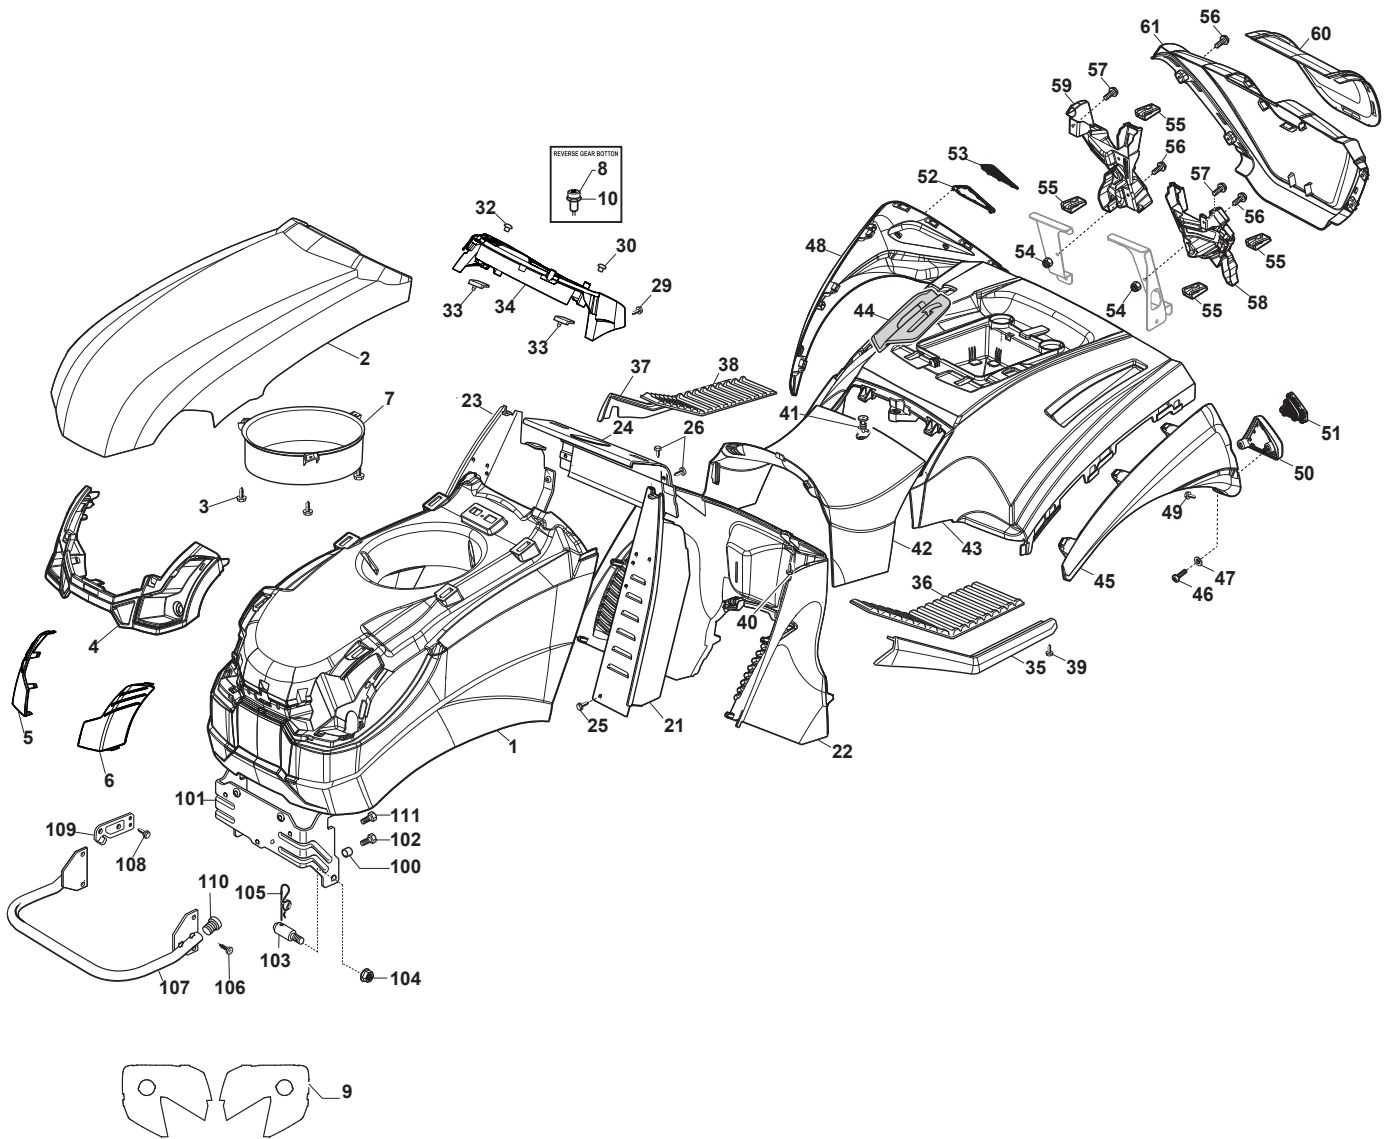

Fig.	Q.ty	Part No	Description	Notes
55	1	325430255/0	Spring	
56	2	125510119/0	Tie Rod	
57	2	124487997/0	Cotter Pin	
58	2	112155000/0	Nut	
59	2	125510040/2	Pin	
60	2	112155000/0	Nut	
61	1	382650045/0	Chassis	
62	4	112792611/0	Screw	
63	2	112521330/0	Washer	
64	4	112292102/0	Nut	
65	2	112735654/0	Screw	
71	2	125430205/1	Spring	
73	2	125943001/1	Screw	
74	2	112154220/0	Nut	
75	2	112523070/0	Washer	
90	1	125430285/0	Spring	
92	1	112154330/0	Nut	
95	2	112154330/0	Nut	
96	4	112521320/0	Washer	
97	1	325755025/2	Bracket	
98	2	112789000/0	Screw	
99	2	9739-0531-22	Nut	