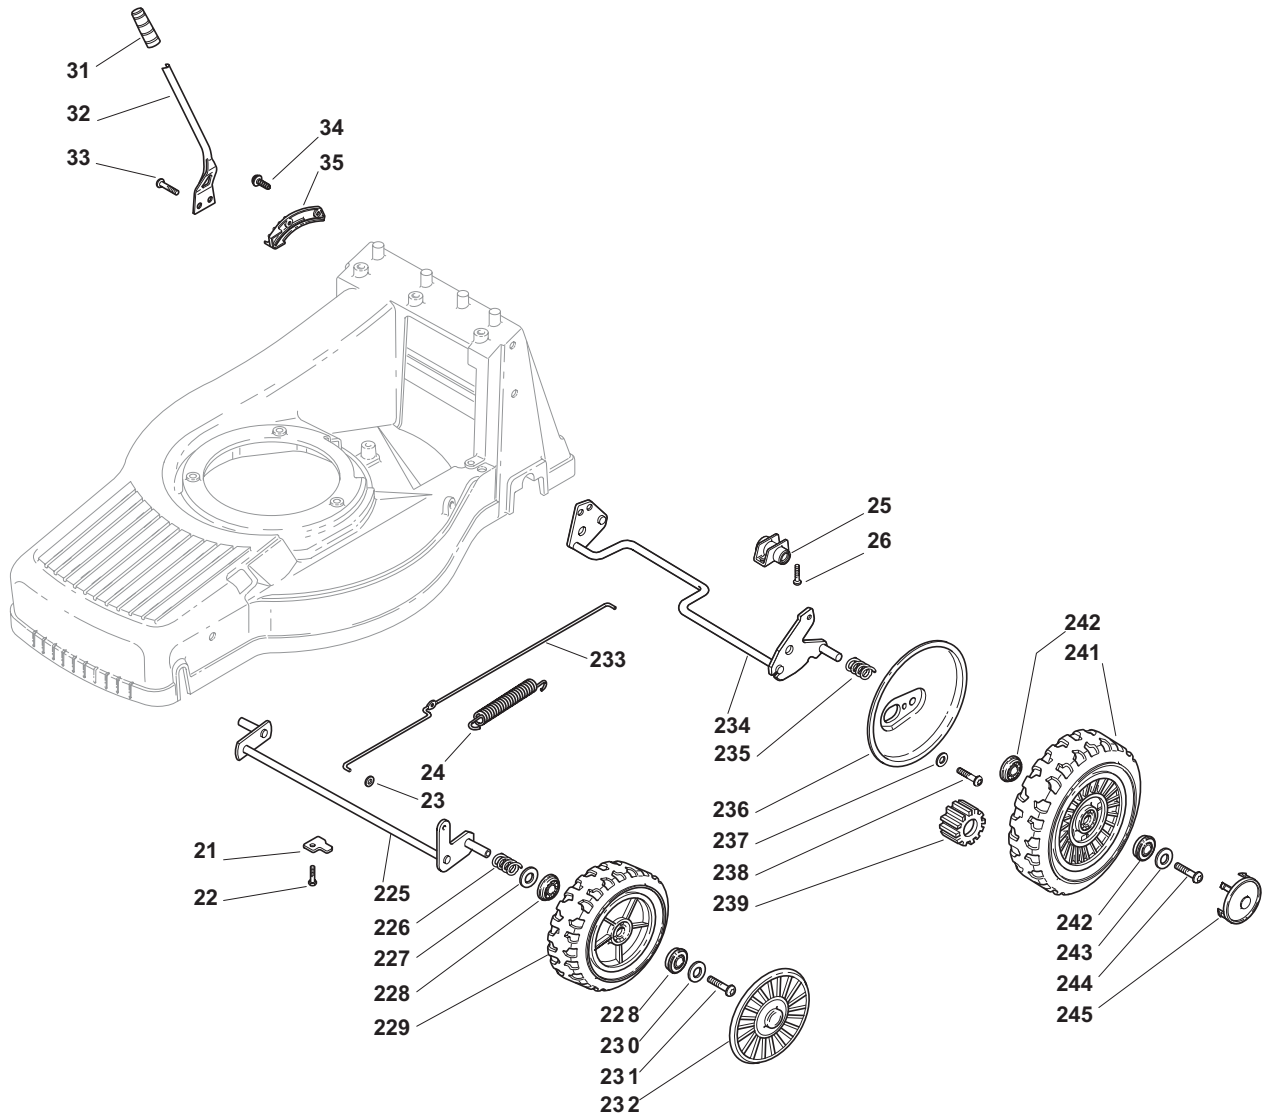

# Genuine Spare Parts

---

Utgåva Issue 2008- 12		Bildnr Picture No 2302		TURBO 50S COMBI CHASSI STYRE		TURBO 50S COMBI CHASSIS HANDLE		Sida Page 186	
Pos. Fig.	Antal/Quantity			Art nr Part No	Benämning	Description	Sats Kit	Anmärkning Notes	
	5230 -25	5238 -25	5286 -45						
X 1	1	1	1	81002661/0	Chassi-grå.....	Chassis- grey .....			
2	3	3	3	112735108/1	Skruv .....	Screw .....			
3	1	1	1	22060152/0	Kåpa- gul .....	Cover- yellow .....			
4	3	3	3	12728300/0	Skruv .....	Screw .....			
5	1	1	1	22785157/0	Luckfäste- gul .....	Support- yellow .....			
6	3	3	3	12735664/0	Skruv .....	Screw .....			
7	1	1	1	22450443/0	Fjäder.....	Spring .....			
8	1	1	1	22600069/1	Lucka- gul .....	Stone guard .....			
9	1	1	1	12728300/0	Skruv .....	Screw .....			
10	1	1	1	22108277/0	Bakstam.....	Rear conveyer.....			
11	3	3	3	12735664/0	Skruv .....	Screw .....			
15	1		1	22109531/0	Lock.....	Cover .....			
16	1	1	1	81008658/1	Fäste kpl .....	Attachments assy.....			
45	1	1	1	22140231/0	Mulchplugg .....	Mulch plug .....			
51	2	2	2	12820655/0	Skruv .....	Screw .....			
52	1	1	1	22551635/0	Platta .....	Plate .....			
53	2	2	2	22778405/0	Styrfäste .....	Handle support .....			
54	2	2	2	12760515/0	Skruv .....	Screw .....			
55	2	2	2	12521350/0	Bricka .....	Washer.....			
56	4	4	4	12521350/0	Bricka .....	Washer.....			
57	4	4	4	22399810/0	Lås ratt .....	Locking knob .....			
58	4	4	4	12361005/0	Mutter.....	Nut .....			
59	1	1	1	81006631/0	Styre- underdel, gul .....	Handle- lower, yellow .....			
60	1	1	1	22192001/0	Kabelhållare .....	Cable holder .....			
61	1	1	1	12728691/0	Skruv .....	Screw .....			
62	2	2	2	12820655/0	Skruv .....	Screw .....			
63	1	1	1	22430311/0	Ögla .....	Eyelink .....			
64	2	2	2	22545137/0	Förstärkning .....	Reinforcement.....			
101	1	1	1	81006632/1	Styre- överdel, gul .....	Handle- upper, yellow.....			
102	1	1	1	81003298/1	Reglagebygel .....	Control lever .....			
103	1	1		81000687/0	Motorbromswire.....	Engine brake cable .....		GGP	
103			1	81000688/0	Motorbromswire.....	Engine brake cable .....		B&S	
104	1	1	1	81000697/0	Kopplingswire.....	Clutch cable .....			
105	1	1	1	81003297/1	Reglagebygel- drivning .....	Control lever- drive.....			
106	1	1		12727783/0	Skruv .....	Screw .....		40 mm	
106			1	12727786/0	Skruv .....	Screw .....		60 mm	
107	1	1	1	22551640/0	Wirefäste .....	Wire bracket.....			
108	1	1	1	12154510/0	Mutter.....	Nut .....			
151	1	1		12291000/0	Mutter.....	Nut .....			
152	1	1		12581500/0	Låsbricka .....	Washer.....			
153	1	1		22171005/0	Distans .....	Spacer.....			
154	1	1		12521360/0	Bricka .....	Washer.....			
155	1	1		12508100/0	Låsbricka .....	Washer.....			
156	1	1		81007279/1	Gasarm.....	Throttle lever.....			
157	1	1		81007080/0	Gaswire .....	Throttle cable .....			
158	1	1		12815000/0	Skruv .....	Screw .....			
159	1	1		14356702/0	Dekal .....	Label .....			
161			1	81007128/0	Gasreglage.....	Throttle control .....			
162			1	12523040/0	Bricka .....	Washer.....			
531	1	1	1	1111- 9127- 01	Knivfäste.....	Blade holder .....			
532	1	1	1	1111- 9129- 01	Kniv .....	Blade .....			
533	2	2	2	22672111/0	Friktionsskiva.....	Friction disc .....			
534	1	1	1	22672105/0	Bricka .....	Washer.....			
535	1	1	1	12508120/0	Tallriksbricka.....	Cup washer .....			
536	1	1	1	22041940/0	Bussning .....	Bushing.....			
537	1	1	1	12736850/0	Skruv .....	Screw .....			
538	1	1	1	12139100/0	Kil .....	Key .....			
551	1	1	1	22486096/1	Uppsamlare- överdel.....	Grassbox- upper.....			
552	1	1	1	22486098/0	Platta .....	Plate .....			
561	2	2	2	12521460/0	Bricka .....	Washer.....			
562	2	2	2	12728300/0	Skruv .....	Screw .....			
563	1	1	1	22608528/0	Trådbygel.....	Wire frame .....			
564	1	1	1	81002235/0	Uppsamlingsäck .....	Collecting bag .....			