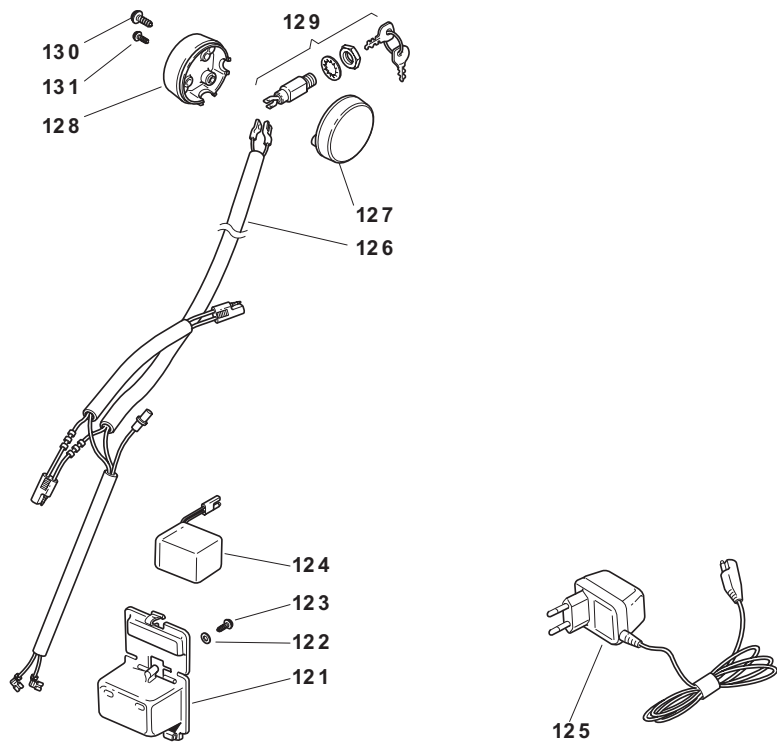

Utgåva Issue		Bildnr Picture No		TURBO 50SE ELSTART		TURBO 50SE ELECTRIC START		Sida Page	
2008- 12		1940A						190	
Pos. Fig.	Antal/Quantity				Art nr Part No	Benämning	Description	Sats Kit	Anmärkning Notes
	5238 -25								
121	1				22109533/0	Batterilåda	Battery box.....		UK- special
122	1				12523040/0	Bricka	Washer		
123	1				12728691/0	Skruv	Screw		
124	1				18120052/0	Batteri	Battery		
125	1				18204120/0	Batteriladdare	Battery charger		
125	1				18204121/0	Batteriladdare	Battery charger		
126	1				18204195/0	Kablage.....	Cable harness		
127	1				22722801/0	Lock.....	Cover		
128	1				22722800/0	Hus.....	Housing		
129	1				18450050/0	Tändningslås	Switch		
130	2				12728702/0	Skruv	Screw		
131	1				12728691/0	Skruv	Screw