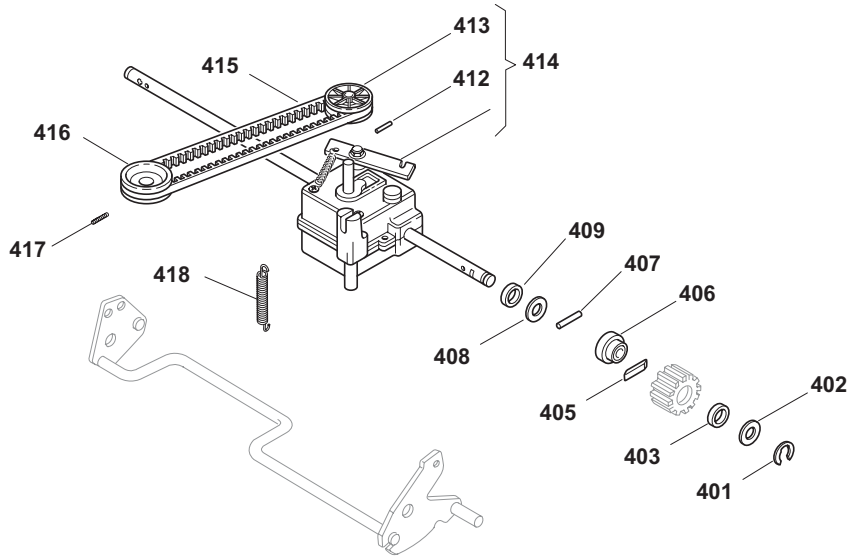

# Genuine Spare Parts

---

Utgåva Issue 2008- 12		Bildnr Picture No 2302		TURBO 50S COMBI CHASSI STYRE		TURBO 50S COMBI CHASSIS HANDLE		Sida Page 186	
Pos. Fig.	Antal/Quantity			Art nr Part No	Benämning	Description	Sats Kit	Anmärkning Notes	
	5230 -25	5238 -25	5286 -45						
X 1	1	1	1	81002661/0	Chassi-grå.....	Chassis- grey .....			
2	3	3	3	112735108/1	Skruv .....	Screw .....			
3	1	1	1	22060152/0	Kåpa- gul .....	Cover- yellow .....			
4	3	3	3	12728300/0	Skruv .....	Screw .....			
5	1	1	1	22785157/0	Luckfäste- gul .....	Support- yellow .....			
6	3	3	3	12735664/0	Skruv .....	Screw .....			
7	1	1	1	22450443/0	Fjäder.....	Spring .....			
8	1	1	1	22600069/1	Lucka- gul .....	Stone guard .....			
9	1	1	1	12728300/0	Skruv .....	Screw .....			
10	1	1	1	22108277/0	Bakstam.....	Rear conveyer.....			
11	3	3	3	12735664/0	Skruv .....	Screw .....			
15	1		1	22109531/0	Lock.....	Cover .....			
16	1	1	1	81008658/1	Fäste kpl .....	Attachments assy.....			
45	1	1	1	22140231/0	Mulchplugg .....	Mulch plug .....			
51	2	2	2	12820655/0	Skruv .....	Screw .....			
52	1	1	1	22551635/0	Platta .....	Plate .....			
53	2	2	2	22778405/0	Styrfäste .....	Handle support .....			
54	2	2	2	12760515/0	Skruv .....	Screw .....			
55	2	2	2	12521350/0	Bricka .....	Washer.....			
56	4	4	4	12521350/0	Bricka .....	Washer.....			
57	4	4	4	22399810/0	Lås ratt .....	Locking knob .....			
58	4	4	4	12361005/0	Mutter.....	Nut .....			
59	1	1	1	81006631/0	Styre- underdel, gul .....	Handle- lower, yellow .....			
60	1	1	1	22192001/0	Kabelhållare .....	Cable holder .....			
61	1	1	1	12728691/0	Skruv .....	Screw .....			
62	2	2	2	12820655/0	Skruv .....	Screw .....			
63	1	1	1	22430311/0	Ögla .....	Eyelink .....			
64	2	2	2	22545137/0	Förstärkning .....	Reinforcement.....			
101	1	1	1	81006632/1	Styre- överdel, gul .....	Handle- upper, yellow.....			
102	1	1	1	81003298/1	Reglagebygel .....	Control lever .....			
103	1	1		81000687/0	Motorbromswire.....	Engine brake cable .....		GGP	
103			1	81000688/0	Motorbromswire.....	Engine brake cable .....		B&S	
104	1	1	1	81000697/0	Kopplingswire.....	Clutch cable .....			
105	1	1	1	81003297/1	Reglagebygel- drivning .....	Control lever- drive.....			
106	1	1		12727783/0	Skruv .....	Screw .....		40 mm	
106			1	12727786/0	Skruv .....	Screw .....		60 mm	
107	1	1	1	22551640/0	Wirefäste .....	Wire bracket.....			
108	1	1	1	12154510/0	Mutter.....	Nut .....			
151	1	1		12291000/0	Mutter.....	Nut .....			
152	1	1		12581500/0	Låsbricka .....	Washer.....			
153	1	1		22171005/0	Distans .....	Spacer.....			
154	1	1		12521360/0	Bricka .....	Washer.....			
155	1	1		12508100/0	Låsbricka .....	Washer.....			
156	1	1		81007279/1	Gasarm.....	Throttle lever.....			
157	1	1		81007080/0	Gaswire .....	Throttle cable .....			
158	1	1		12815000/0	Skruv .....	Screw .....			
159	1	1		14356702/0	Dekal .....	Label .....			
161			1	81007128/0	Gasreglage.....	Throttle control .....			
162			1	12523040/0	Bricka .....	Washer.....			
531	1	1	1	1111- 9127- 01	Knivfäste.....	Blade holder .....			
532	1	1	1	1111- 9129- 01	Kniv .....	Blade .....			
533	2	2	2	22672111/0	Friktionsskiva.....	Friction disc .....			
534	1	1	1	22672105/0	Bricka .....	Washer.....			
535	1	1	1	12508120/0	Tallriksbricka.....	Cup washer .....			
536	1	1	1	22041940/0	Bussning .....	Bushing.....			
537	1	1	1	12736850/0	Skruv .....	Screw .....			
538	1	1	1	12139100/0	Kil .....	Key .....			
551	1	1	1	22486096/1	Uppsamlare- överdel.....	Grassbox- upper.....			
552	1	1	1	22486098/0	Platta .....	Plate .....			
561	2	2	2	12521460/0	Bricka .....	Washer.....			
562	2	2	2	12728300/0	Skruv .....	Screw .....			
563	1	1	1	22608528/0	Trådbygel.....	Wire frame .....			
564	1	1	1	81002235/0	Uppsamlingsäck .....	Collecting bag .....			