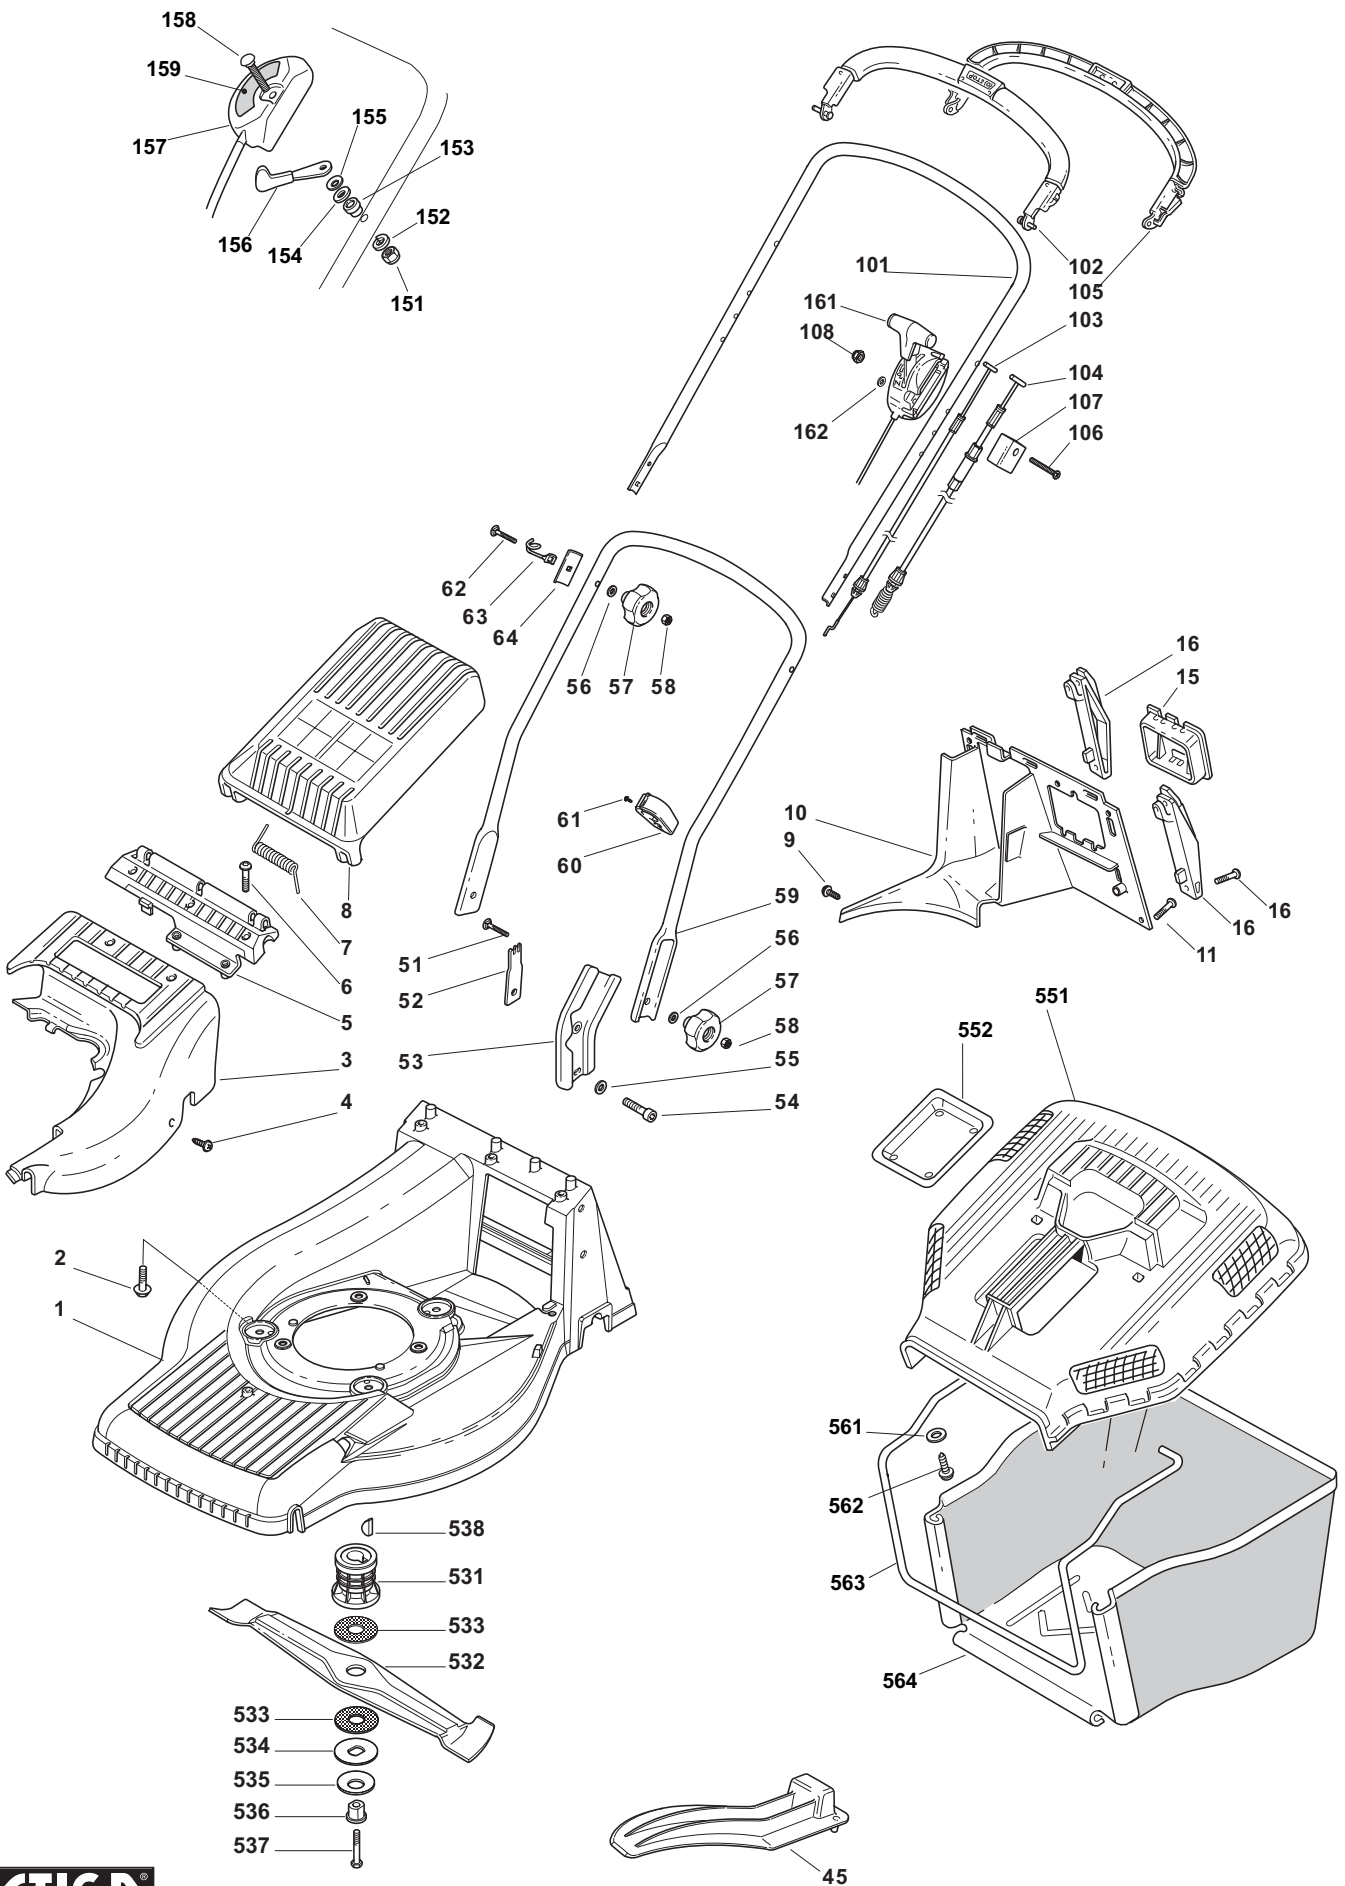

# Genuine Spare Parts

---

Utgåva Issue 2008- 12		Bildnr Picture No 2302		TURBO 50S COMBI CHASSI STYRE		TURBO 50S COMBI CHASSIS HANDLE		Sida Page 186	
Pos. Fig.	Antal/Quantity			Art nr Part No	Benämning	Description	Sats Kit	Anmärkning Notes	
	5230 -25	5238 -25	5286 -45						
X 1	1	1	1	81002661/0	Chassi-grå.....	Chassis- grey .....			
2	3	3	3	112735108/1	Skruv .....	Screw .....			
3	1	1	1	22060152/0	Kåpa- gul .....	Cover- yellow .....			
4	3	3	3	12728300/0	Skruv .....	Screw .....			
5	1	1	1	22785157/0	Luckfäste- gul .....	Support- yellow .....			
6	3	3	3	12735664/0	Skruv .....	Screw .....			
7	1	1	1	22450443/0	Fjäder.....	Spring .....			
8	1	1	1	22600069/1	Lucka- gul .....	Stone guard .....			
9	1	1	1	12728300/0	Skruv .....	Screw .....			
10	1	1	1	22108277/0	Bakstam.....	Rear conveyer.....			
11	3	3	3	12735664/0	Skruv .....	Screw .....			
15	1		1	22109531/0	Lock.....	Cover .....			
16	1	1	1	81008658/1	Fäste kpl .....	Attachments assy.....			
45	1	1	1	22140231/0	Mulchplugg .....	Mulch plug .....			
51	2	2	2	12820655/0	Skruv .....	Screw .....			
52	1	1	1	22551635/0	Platta .....	Plate .....			
53	2	2	2	22778405/0	Styrfäste .....	Handle support .....			
54	2	2	2	12760515/0	Skruv .....	Screw .....			
55	2	2	2	12521350/0	Bricka .....	Washer.....			
56	4	4	4	12521350/0	Bricka .....	Washer.....			
57	4	4	4	22399810/0	Lås ratt .....	Locking knob .....			
58	4	4	4	12361005/0	Mutter.....	Nut .....			
59	1	1	1	81006631/0	Styre- underdel, gul .....	Handle- lower, yellow .....			
60	1	1	1	22192001/0	Kabelhållare .....	Cable holder .....			
61	1	1	1	12728691/0	Skruv .....	Screw .....			
62	2	2	2	12820655/0	Skruv .....	Screw .....			
63	1	1	1	22430311/0	Ögla .....	Eyelink .....			
64	2	2	2	22545137/0	Förstärkning .....	Reinforcement.....			
101	1	1	1	81006632/1	Styre- överdel, gul .....	Handle- upper, yellow.....			
102	1	1	1	81003298/1	Reglagebygel .....	Control lever .....			
103	1	1		81000687/0	Motorbromswire.....	Engine brake cable .....		GGP	
103			1	81000688/0	Motorbromswire.....	Engine brake cable .....		B&S	
104	1	1	1	81000697/0	Kopplingswire.....	Clutch cable .....			
105	1	1	1	81003297/1	Reglagebygel- drivning .....	Control lever- drive.....			
106	1	1		12727783/0	Skruv .....	Screw .....		40 mm	
106			1	12727786/0	Skruv .....	Screw .....		60 mm	
107	1	1	1	22551640/0	Wirefäste .....	Wire bracket.....			
108	1	1	1	12154510/0	Mutter.....	Nut .....			
151	1	1		12291000/0	Mutter.....	Nut .....			
152	1	1		12581500/0	Låsbricka .....	Washer.....			
153	1	1		22171005/0	Distans .....	Spacer.....			
154	1	1		12521360/0	Bricka .....	Washer.....			
155	1	1		12508100/0	Låsbricka .....	Washer.....			
156	1	1		81007279/1	Gasarm.....	Throttle lever.....			
157	1	1		81007080/0	Gaswire .....	Throttle cable .....			
158	1	1		12815000/0	Skruv .....	Screw .....			
159	1	1		14356702/0	Dekal .....	Label .....			
161			1	81007128/0	Gasreglage.....	Throttle control .....			
162			1	12523040/0	Bricka .....	Washer.....			
531	1	1	1	1111- 9127- 01	Knivfäste.....	Blade holder .....			
532	1	1	1	1111- 9129- 01	Kniv .....	Blade .....			
533	2	2	2	22672111/0	Friktionsskiva.....	Friction disc .....			
534	1	1	1	22672105/0	Bricka .....	Washer.....			
535	1	1	1	12508120/0	Tallriksbricka.....	Cup washer .....			
536	1	1	1	22041940/0	Bussning .....	Bushing.....			
537	1	1	1	12736850/0	Skruv .....	Screw .....			
538	1	1	1	12139100/0	Kil .....	Key .....			
551	1	1	1	22486096/1	Uppsamlare- överdel.....	Grassbox- upper.....			
552	1	1	1	22486098/0	Platta .....	Plate .....			
561	2	2	2	12521460/0	Bricka .....	Washer.....			
562	2	2	2	12728300/0	Skruv .....	Screw .....			
563	1	1	1	22608528/0	Trådbygel.....	Wire frame .....			
564	1	1	1	81002235/0	Uppsamlingsäck .....	Collecting bag .....			