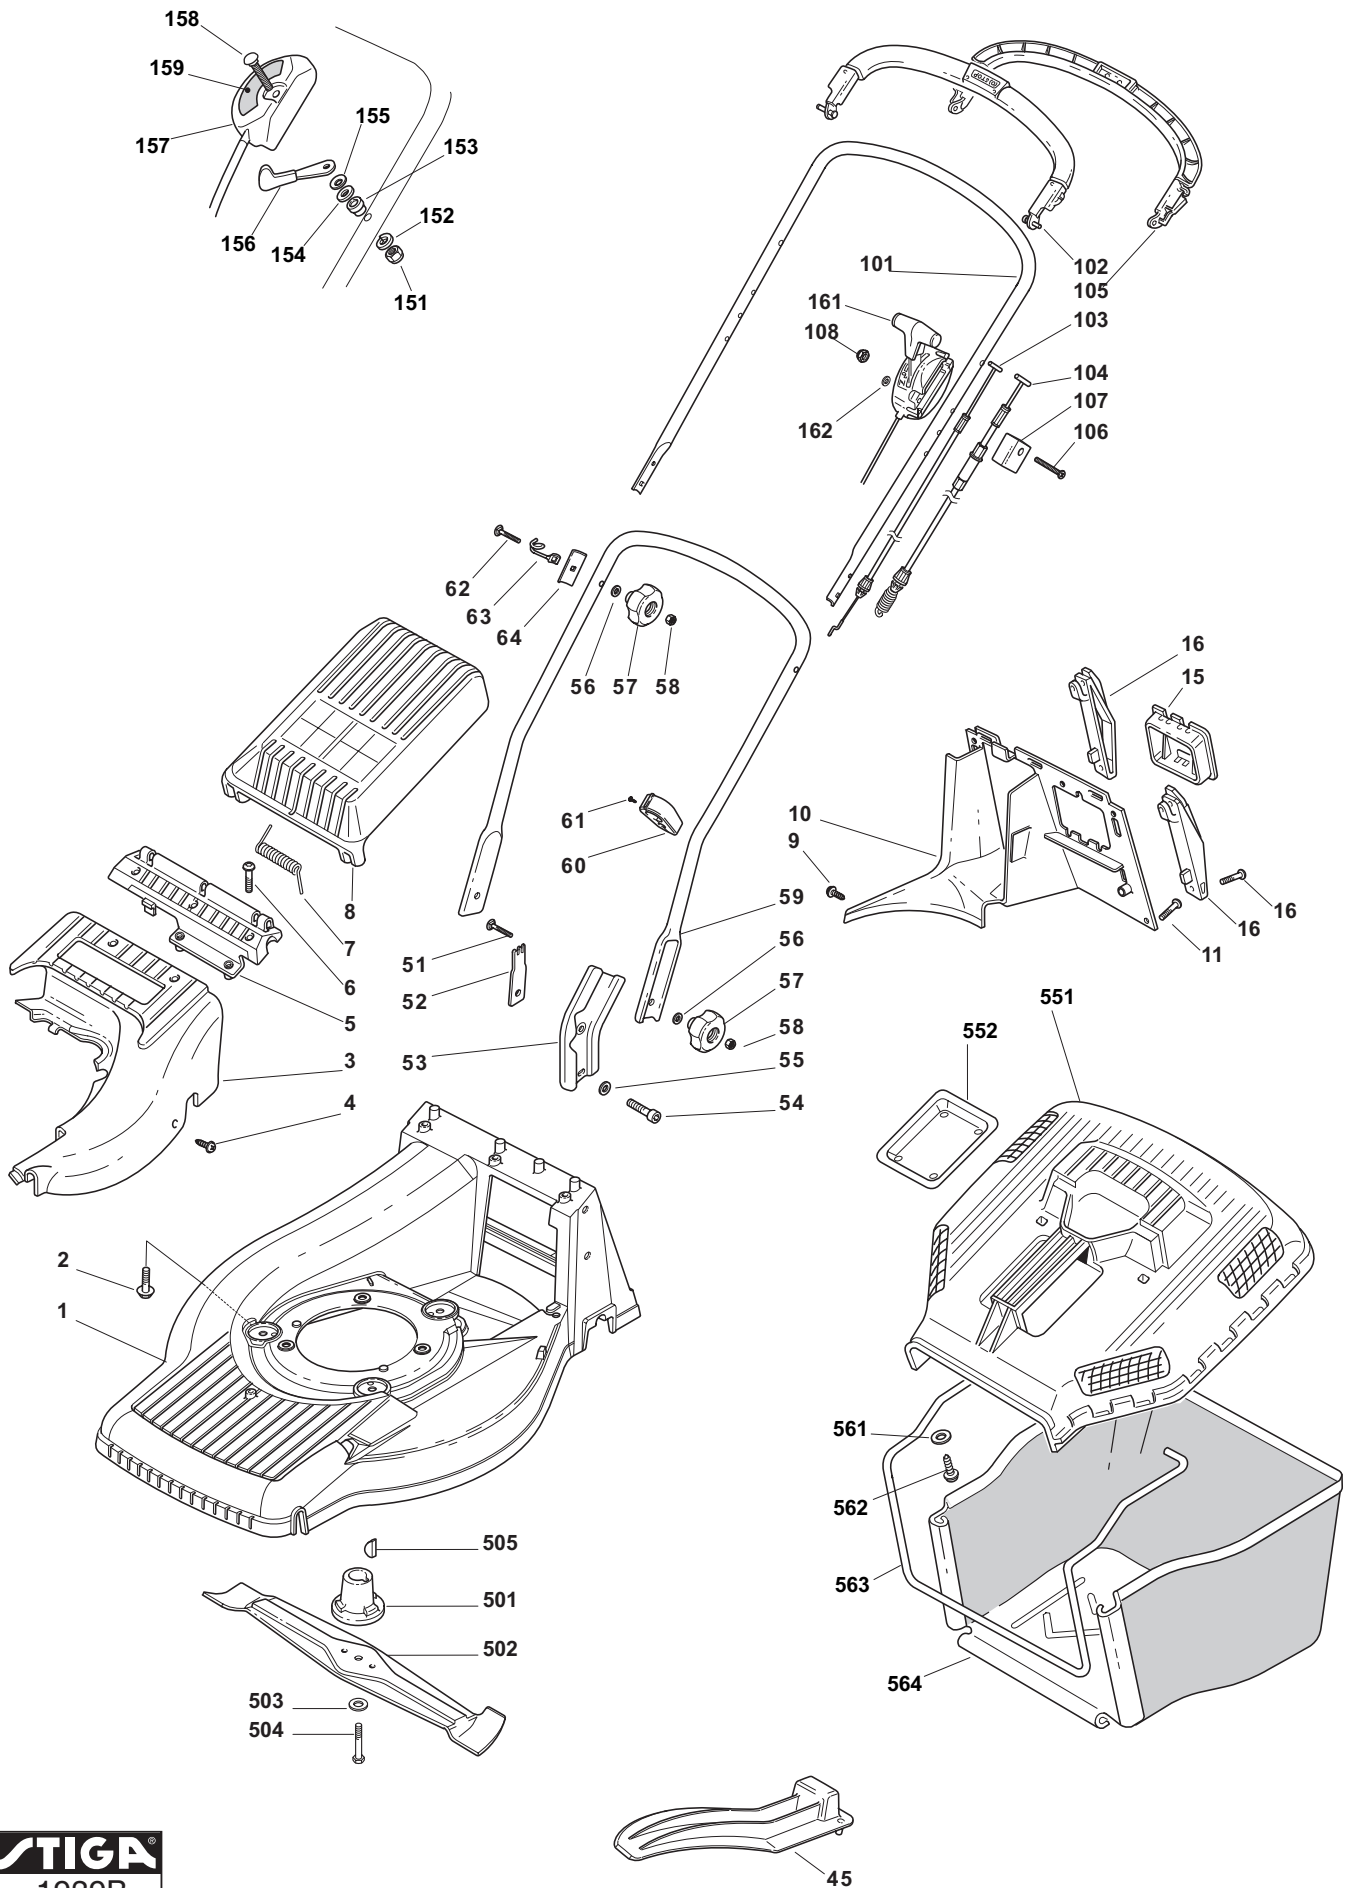

Genuine Spare Parts

Utgåva Issue		Bildnr Picture No		TURBO 50S CHASSI STYRE		TURBO 50S CHASSIS HANDLE		Sida Page	
2007- 12		1939B						166	
Pos. Fig.	Antal/Quantity				Art nr Part No	Benämning	Description	Sats Kit	Anmärkning Notes
	5234 -44	5286 -04 -64	5298 -44	5203 -64					
1	1	1	1	1	81002657/0	Chassi- gul.....	Chassis- yellow		
2	3	3	3	3	12735108/0	Skruv	Screw		
3	1	1	1	1	22060152/0	Kåpa- gul	Cover- yellow		
4	3	3	3	3	12728300/0	Skruv	Screw		
5	1	1	1	1	22785157/0	Luckfäste- gul	Support- yellow		
6	3	3	3	3	12735664/0	Skruv	Screw		
7	1	1	1	1	22450443/0	Fjäder.....	Spring		
8	1	1	1	1	22600069/1	Lucka- gul.....	Stone guard		
9	1	1	1	1	12728300/0	Skruv	Screw		
10	1	1	1	1	22108277/0	Bakstam.....	Rear conveyer.....		
11	3	3	3	3	12735664/0	Skruv	Screw		
15	1	1	1	1	22109531/0	Lock.....	Cover		
16	1	1	1	1	81008658/1	Fäste kpl.....	Attachments assy.....		
45	1	1	1	1	22140231/0	Mulchplugg	Mulch plug		
51	2	2	2	2	12820655/0	Skruv	Screw		
52	1	1	1	1	22551635/0	Platta	Plate		
53	2	2	2	2	22778405/0	Styrfäste.....	Handle support		
54	2	2	2	2	12760515/0	Skruv	Screw		
55	2	2	2	2	12521350/0	Bricka	Washer.....		
56	4	4	4	4	12521350/0	Bricka	Washer.....		
57	4	4	4	4	22399810/0	Lås ratt	Locking knob		
58	4	4	4	4	12361005/0	Mutter.....	Nut		
59	1	1	1	1	81006613/0	Styre- underdel, svart	Handle- lower, black.....		
60	1	1	1	1	22192001/0	Kabelhållare	Cable holder		
61	1	1	1	1	12728691/0	Skruv	Screw		
62	2	2	2	2	12820655/0	Skruv	Screw		
63	1	1	1	1	22430311/0	Ögla	Eyelink		
64	2	2	2	2	22545137/0	Förstärkning	Reinforcement.....		
101	1	1	1	1	81006618/1	Styre- överdel, svart.....	Handle- upper, black.....		
102	1	1	1	1	81003298/1	Reglagebygel	Control lever		
103		1	1		81000686/0	Motorbromswire.....	Engine brake cable		B&S- motor
103	1			1	81000687/0	Motorbromswire.....	Engine brake cable		GGP, Honda- motor
104	1	1	1	1	81000697/0	Kopplingswire.....	Clutch cable		
105	1	1	1	1	81003297/1	Reglagebygel- drivning	Control lever- drive.....		
106	1				12727783/0	Skruv	Screw		40 mm
106		1	1		12727786/0	Skruv	Screw		60 mm
106				1	12727787/0	Skruv	Screw		70 mm
107	1	1	1	1	22551640/0	Wirefäste	Wire bracket.....		
108	1	1	1	1	12154510/0	Mutter.....	Nut		
151	1				12291000/0	Mutter.....	Nut		
152	1				12581500/0	Låsbricka.....	Washer.....		
153	1				22171005/0	Distans	Spacer.....		
154	1				12521360/0	Bricka	Washer.....		
155	1				12508100/0	Låsbricka.....	Washer.....		
156	1				81007279/1	Gasarm	Throttle lever.....		
157	1				81007080/0	Gaswire	Throttle cable		
158	1				12815000/0	Skruv	Screw		
159	1				14356702/0	Dekal	Label		
161				1	81007125/0	Gasreglage.....	Throttle control		
161				1	81007128/0	Gasreglage.....	Throttle control		
162		1	1	1	12523040/0	Bricka	Washer.....		
501	1	1	1	1	1111- 9070- 01	Knivfäste.....	Blade holder.....		
502	1	1	1	1	1111- 9090- 01	Kniv	Blade		
503	1	1	1	1	12530140/0	Bricka	Washer.....		
504	1	1	1	1	12735698/0	Skruv	Screw		
505	1	1	1	1	12139100/0	Kil	Key		
551	1	1	1	1	22486096/1	Uppsamlare- överdel.....	Grassbox- upper.....		
552	1	1	1	1	22486098/0	Platta	Plate		
561	2	2	2	2	12521460/0	Bricka	Washer.....		
562	2	2	2	2	12728300/0	Skruv	Screw		
563	1	1	1	1	22608528/0	Trådbygel	Wire frame		
564	1	1	1	1	81002235/0	Uppsamlingsäck	Collecting bag		