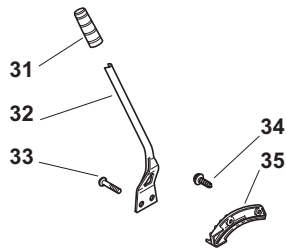

Genuine Spare Parts

Utgåva Issue		Bildnr Picture No		TURBO 50S CHASSI STYRE		TURBO 50S CHASSIS HANDLE		Sida Page	
2007- 12		1939B						166	
Pos. Fig.	Antal/Quantity				Art nr Part No	Benämning	Description	Sats Kit	Anmärkning Notes
	5234 -44	5286 -04 -64	5298 -44	5203 -64					
1	1	1	1	1	81002657/0	Chassi- gul.....	Chassis- yellow		
2	3	3	3	3	12735108/0	Skruv	Screw		
3	1	1	1	1	22060152/0	Kåpa- gul	Cover- yellow		
4	3	3	3	3	12728300/0	Skruv	Screw		
5	1	1	1	1	22785157/0	Luckfäste- gul	Support- yellow		
6	3	3	3	3	12735664/0	Skruv	Screw		
7	1	1	1	1	22450443/0	Fjäder.....	Spring		
8	1	1	1	1	22600069/1	Lucka- gul.....	Stone guard		
9	1	1	1	1	12728300/0	Skruv	Screw		
10	1	1	1	1	22108277/0	Bakstam.....	Rear conveyer.....		
11	3	3	3	3	12735664/0	Skruv	Screw		
15	1	1	1	1	22109531/0	Lock.....	Cover		
16	1	1	1	1	81008658/1	Fäste kpl.....	Attachments assy.....		
45	1	1	1	1	22140231/0	Mulchplugg	Mulch plug		
51	2	2	2	2	12820655/0	Skruv	Screw		
52	1	1	1	1	22551635/0	Platta	Plate		
53	2	2	2	2	22778405/0	Styrfäste.....	Handle support		
54	2	2	2	2	12760515/0	Skruv	Screw		
55	2	2	2	2	12521350/0	Bricka	Washer.....		
56	4	4	4	4	12521350/0	Bricka	Washer.....		
57	4	4	4	4	22399810/0	Lås ratt	Locking knob		
58	4	4	4	4	12361005/0	Mutter.....	Nut		
59	1	1	1	1	81006613/0	Styre- underdel, svart	Handle- lower, black.....		
60	1	1	1	1	22192001/0	Kabelhållare	Cable holder		
61	1	1	1	1	12728691/0	Skruv	Screw		
62	2	2	2	2	12820655/0	Skruv	Screw		
63	1	1	1	1	22430311/0	Ögla	Eyelink		
64	2	2	2	2	22545137/0	Förstärkning	Reinforcement.....		
101	1	1	1	1	81006618/1	Styre- överdel, svart.....	Handle- upper, black.....		
102	1	1	1	1	81003298/1	Reglagebygel	Control lever		
103		1	1		81000686/0	Motorbromswire.....	Engine brake cable		B&S- motor
103	1			1	81000687/0	Motorbromswire.....	Engine brake cable		GGP, Honda- motor
104	1	1	1	1	81000697/0	Kopplingswire.....	Clutch cable		
105	1	1	1	1	81003297/1	Reglagebygel- drivning	Control lever- drive.....		
106	1				12727783/0	Skruv	Screw		40 mm
106		1	1		12727786/0	Skruv	Screw		60 mm
106				1	12727787/0	Skruv	Screw		70 mm
107	1	1	1	1	22551640/0	Wirefäste	Wire bracket.....		
108	1	1	1	1	12154510/0	Mutter.....	Nut		
151	1				12291000/0	Mutter.....	Nut		
152	1				12581500/0	Låsbricka.....	Washer.....		
153	1				22171005/0	Distans	Spacer.....		
154	1				12521360/0	Bricka	Washer.....		
155	1				12508100/0	Låsbricka.....	Washer.....		
156	1				81007279/1	Gasarm	Throttle lever.....		
157	1				81007080/0	Gaswire	Throttle cable		
158	1				12815000/0	Skruv	Screw		
159	1				14356702/0	Dekal	Label		
161				1	81007125/0	Gasreglage.....	Throttle control		
161				1	81007128/0	Gasreglage.....	Throttle control		
162		1	1	1	12523040/0	Bricka	Washer.....		
501	1	1	1	1	1111- 9070- 01	Knivfäste.....	Blade holder.....		
502	1	1	1	1	1111- 9090- 01	Kniv	Blade		
503	1	1	1	1	12530140/0	Bricka	Washer.....		
504	1	1	1	1	12735698/0	Skruv	Screw		
505	1	1	1	1	12139100/0	Kil	Key		
551	1	1	1	1	22486096/1	Uppsamlare- överdel.....	Grassbox- upper.....		
552	1	1	1	1	22486098/0	Platta	Plate		
561	2	2	2	2	12521460/0	Bricka	Washer.....		
562	2	2	2	2	12728300/0	Skruv	Screw		
563	1	1	1	1	22608528/0	Trådbygel	Wire frame		
564	1	1	1	1	81002235/0	Uppsamlingsäck	Collecting bag		