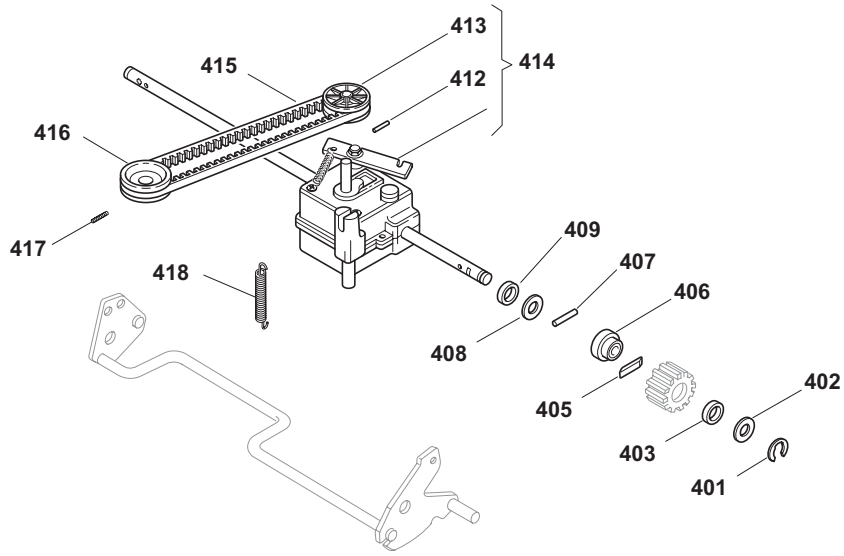

Genuine Spare Parts

Utgåva Issue		Bildnr Picture No		TURBO 50S CHASSI STYRE		TURBO 50S CHASSIS HANDLE		Sida Page	
2007- 12		1939B						166	
Pos. Fig.	Antal/Quantity				Art nr Part No	Benämning	Description	Sats Kit	Anmärkning Notes
	5234 -44	5286 -04 -64	5298 -44	5203 -64					
1	1	1	1	1	81002657/0	Chassi- gul.....	Chassis- yellow		
2	3	3	3	3	12735108/0	Skruv	Screw		
3	1	1	1	1	22060152/0	Kåpa- gul	Cover- yellow		
4	3	3	3	3	12728300/0	Skruv	Screw		
5	1	1	1	1	22785157/0	Luckfäste- gul	Support- yellow		
6	3	3	3	3	12735664/0	Skruv	Screw		
7	1	1	1	1	22450443/0	Fjäder.....	Spring		
8	1	1	1	1	22600069/1	Lucka- gul.....	Stone guard		
9	1	1	1	1	12728300/0	Skruv	Screw		
10	1	1	1	1	22108277/0	Bakstam.....	Rear conveyer.....		
11	3	3	3	3	12735664/0	Skruv	Screw		
15	1	1	1	1	22109531/0	Lock.....	Cover		
16	1	1	1	1	81008658/1	Fäste kpl.....	Attachments assy.....		
45	1	1	1	1	22140231/0	Mulchplugg	Mulch plug		
51	2	2	2	2	12820655/0	Skruv	Screw		
52	1	1	1	1	22551635/0	Platta	Plate		
53	2	2	2	2	22778405/0	Styrfäste.....	Handle support		
54	2	2	2	2	12760515/0	Skruv	Screw		
55	2	2	2	2	12521350/0	Bricka	Washer.....		
56	4	4	4	4	12521350/0	Bricka	Washer.....		
57	4	4	4	4	22399810/0	Lås ratt	Locking knob		
58	4	4	4	4	12361005/0	Mutter.....	Nut		
59	1	1	1	1	81006613/0	Styre- underdel, svart	Handle- lower, black.....		
60	1	1	1	1	22192001/0	Kabelhållare	Cable holder		
61	1	1	1	1	12728691/0	Skruv	Screw		
62	2	2	2	2	12820655/0	Skruv	Screw		
63	1	1	1	1	22430311/0	Ögla	Eyelink		
64	2	2	2	2	22545137/0	Förstärkning	Reinforcement.....		
101	1	1	1	1	81006618/1	Styre- överdel, svart.....	Handle- upper, black.....		
102	1	1	1	1	81003298/1	Reglagebygel	Control lever		
103		1	1		81000686/0	Motorbromswire.....	Engine brake cable		B&S- motor
103	1			1	81000687/0	Motorbromswire.....	Engine brake cable		GGP, Honda- motor
104	1	1	1	1	81000697/0	Kopplingswire.....	Clutch cable		
105	1	1	1	1	81003297/1	Reglagebygel- drivning	Control lever- drive.....		
106	1				12727783/0	Skruv	Screw		40 mm
106		1	1		12727786/0	Skruv	Screw		60 mm
106				1	12727787/0	Skruv	Screw		70 mm
107	1	1	1	1	22551640/0	Wirefäste	Wire bracket.....		
108	1	1	1	1	12154510/0	Mutter.....	Nut		
151	1				12291000/0	Mutter.....	Nut		
152	1				12581500/0	Låsbricka.....	Washer.....		
153	1				22171005/0	Distans	Spacer.....		
154	1				12521360/0	Bricka	Washer.....		
155	1				12508100/0	Låsbricka.....	Washer.....		
156	1				81007279/1	Gasarm	Throttle lever.....		
157	1				81007080/0	Gaswire	Throttle cable		
158	1				12815000/0	Skruv	Screw		
159	1				14356702/0	Dekal	Label		
161				1	81007125/0	Gasreglage.....	Throttle control		
161				1	81007128/0	Gasreglage.....	Throttle control		
162		1	1	1	12523040/0	Bricka	Washer.....		
501	1	1	1	1	1111- 9070- 01	Knivfäste.....	Blade holder.....		
502	1	1	1	1	1111- 9090- 01	Kniv	Blade		
503	1	1	1	1	12530140/0	Bricka	Washer.....		
504	1	1	1	1	12735698/0	Skruv	Screw		
505	1	1	1	1	12139100/0	Kil	Key		
551	1	1	1	1	22486096/1	Uppsamlare- överdel.....	Grassbox- upper.....		
552	1	1	1	1	22486098/0	Platta	Plate		
561	2	2	2	2	12521460/0	Bricka	Washer.....		
562	2	2	2	2	12728300/0	Skruv	Screw		
563	1	1	1	1	22608528/0	Trådbygel	Wire frame		
564	1	1	1	1	81002235/0	Uppsamlingsäck	Collecting bag		