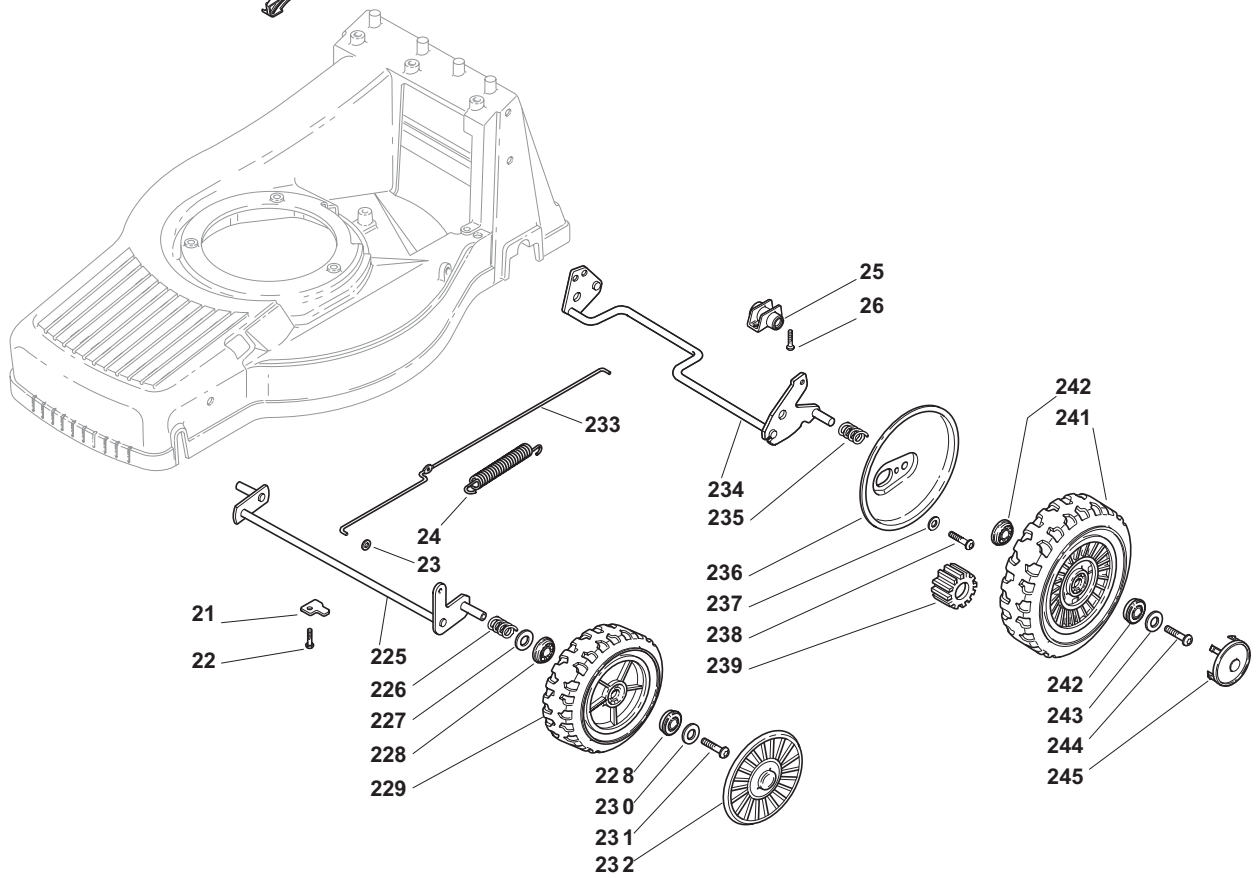

Genuine Spare Parts

Utgåva Issue		Bildnr Picture No		TURBO 50S CHASSI STYRE		TURBO 50S CHASSIS HANDLE		Sida Page	
2007- 12		1939B						166	
Pos. Fig.	Antal/Quantity				Art nr Part No	Benämning	Description	Sats Kit	Anmärkning Notes
	5234 -44	5286 -04 -64	5298 -44	5203 -64					
1	1	1	1	1	81002657/0	Chassi- gul.....	Chassis- yellow		
2	3	3	3	3	12735108/0	Skruv	Screw		
3	1	1	1	1	22060152/0	Kåpa- gul	Cover- yellow		
4	3	3	3	3	12728300/0	Skruv	Screw		
5	1	1	1	1	22785157/0	Luckfäste- gul	Support- yellow		
6	3	3	3	3	12735664/0	Skruv	Screw		
7	1	1	1	1	22450443/0	Fjäder.....	Spring		
8	1	1	1	1	22600069/1	Lucka- gul.....	Stone guard		
9	1	1	1	1	12728300/0	Skruv	Screw		
10	1	1	1	1	22108277/0	Bakstam.....	Rear conveyer.....		
11	3	3	3	3	12735664/0	Skruv	Screw		
15	1	1	1	1	22109531/0	Lock.....	Cover		
16	1	1	1	1	81008658/1	Fäste kpl.....	Attachments assy.....		
45	1	1	1	1	22140231/0	Mulchplugg	Mulch plug		
51	2	2	2	2	12820655/0	Skruv	Screw		
52	1	1	1	1	22551635/0	Platta	Plate		
53	2	2	2	2	22778405/0	Styrfäste.....	Handle support		
54	2	2	2	2	12760515/0	Skruv	Screw		
55	2	2	2	2	12521350/0	Bricka	Washer.....		
56	4	4	4	4	12521350/0	Bricka	Washer.....		
57	4	4	4	4	22399810/0	Lås ratt	Locking knob		
58	4	4	4	4	12361005/0	Mutter.....	Nut		
59	1	1	1	1	81006613/0	Styre- underdel, svart	Handle- lower, black.....		
60	1	1	1	1	22192001/0	Kabelhållare	Cable holder		
61	1	1	1	1	12728691/0	Skruv	Screw		
62	2	2	2	2	12820655/0	Skruv	Screw		
63	1	1	1	1	22430311/0	Ögla	Eyelink		
64	2	2	2	2	22545137/0	Förstärkning	Reinforcement.....		
101	1	1	1	1	81006618/1	Styre- överdel, svart.....	Handle- upper, black.....		
102	1	1	1	1	81003298/1	Reglagebygel	Control lever		
103		1	1		81000686/0	Motorbromswire.....	Engine brake cable		B&S- motor
103	1			1	81000687/0	Motorbromswire.....	Engine brake cable		GGP, Honda- motor
104	1	1	1	1	81000697/0	Kopplingswire.....	Clutch cable		
105	1	1	1	1	81003297/1	Reglagebygel- drivning	Control lever- drive.....		
106	1				12727783/0	Skruv	Screw		40 mm
106		1	1		12727786/0	Skruv	Screw		60 mm
106				1	12727787/0	Skruv	Screw		70 mm
107	1	1	1	1	22551640/0	Wirefäste	Wire bracket.....		
108	1	1	1	1	12154510/0	Mutter.....	Nut		
151	1				12291000/0	Mutter.....	Nut		
152	1				12581500/0	Låsbricka.....	Washer.....		
153	1				22171005/0	Distans	Spacer.....		
154	1				12521360/0	Bricka	Washer.....		
155	1				12508100/0	Låsbricka.....	Washer.....		
156	1				81007279/1	Gasarm	Throttle lever.....		
157	1				81007080/0	Gaswire	Throttle cable		
158	1				12815000/0	Skruv	Screw		
159	1				14356702/0	Dekal	Label		
161				1	81007125/0	Gasreglage.....	Throttle control		
161				1	81007128/0	Gasreglage.....	Throttle control		
162		1	1	1	12523040/0	Bricka	Washer.....		
501	1	1	1	1	1111- 9070- 01	Knivfäste.....	Blade holder.....		
502	1	1	1	1	1111- 9090- 01	Kniv	Blade		
503	1	1	1	1	12530140/0	Bricka	Washer.....		
504	1	1	1	1	12735698/0	Skruv	Screw		
505	1	1	1	1	12139100/0	Kil	Key		
551	1	1	1	1	22486096/1	Uppsamlare- överdel.....	Grassbox- upper.....		
552	1	1	1	1	22486098/0	Platta	Plate		
561	2	2	2	2	12521460/0	Bricka	Washer.....		
562	2	2	2	2	12728300/0	Skruv	Screw		
563	1	1	1	1	22608528/0	Trådbygel	Wire frame		
564	1	1	1	1	81002235/0	Uppsamlingsäck	Collecting bag		