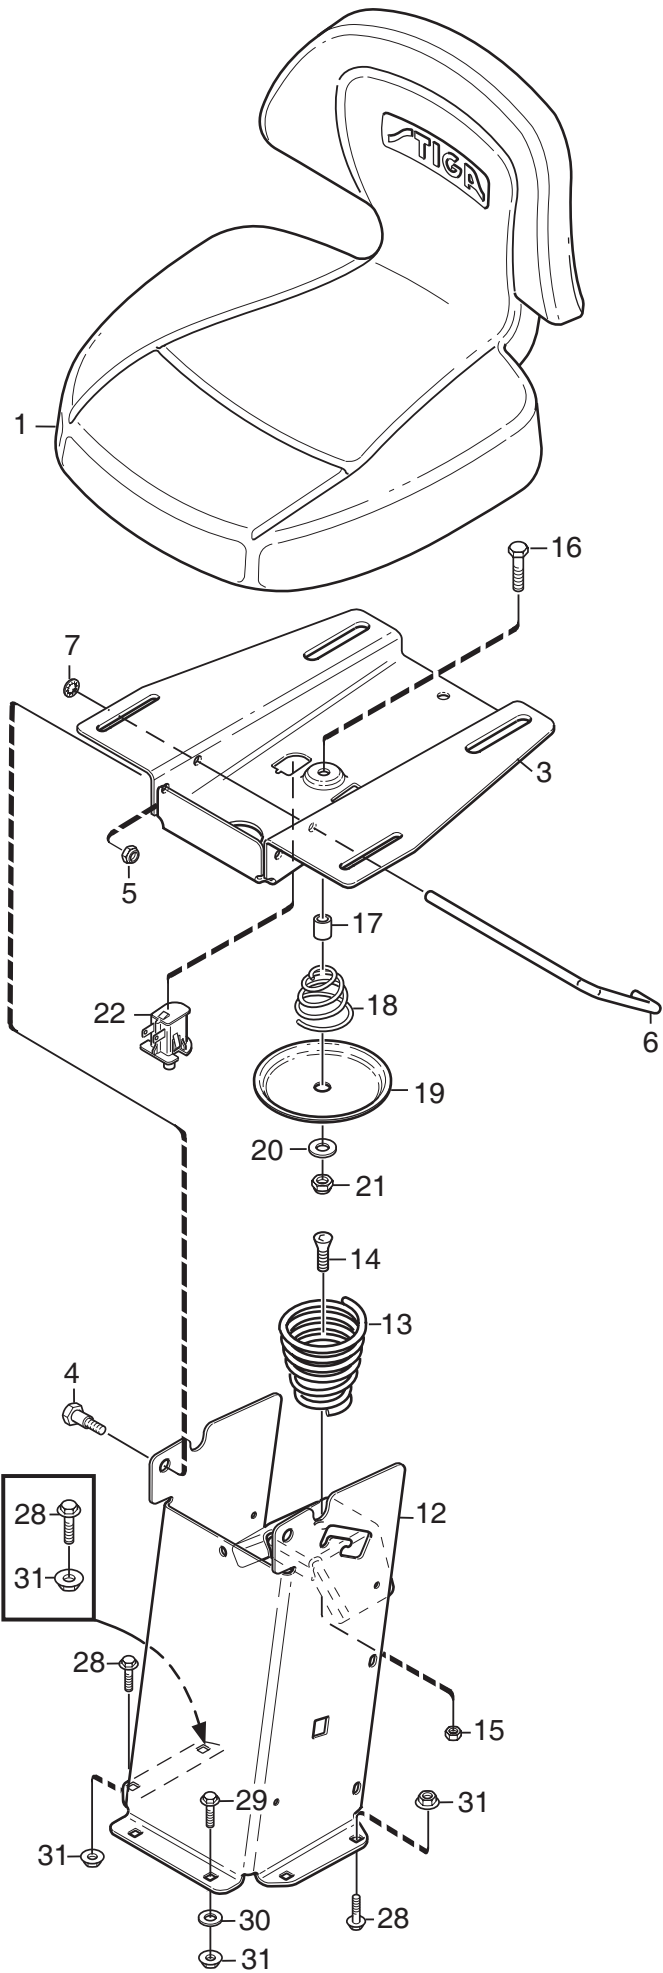

Utgåva Issue		Bildnr Picture No		VILLA SITS	VILLA SEAT	Sida Page			
2011- 11		1652A				270			
Pos. Fig.	Antal/Quantity				Art nr Part No	Benämning	Description	Sats Kit	Anmärkning Notes
	2717								
1	1			1134-5506-01	Sits	Seat			
3	1			1134-5301-01	Sitsplatta	Seat plate			
4	2			1134-0240-00	Ansattsskruv	Shoulder screw			
5	2			9747-0831-02	Mutter	Lock nut			
6	1			1134-5454-01	Spärr	Catch			
7	1			9675-0012-02	Starlock	Locking washer			
12	1			1134-5296-04	Sitskonsol- gul	Seat bracket- yellow			
13	1			1134-4256-01	Sitsfjäder	Seat spring			
14	1			9924-1235-19	Skruv	Screw			
15	1			9747-1231-02	Låsmutter	Lock nut			
16	1			9997-0840-12	Skruv	Screw			
17	1			1134-1565-06	Distans	Spacer			
18	1			1134-5302-01	Fjäder	Spring			
19	1			1134-5299-01	Tryckplatta	Push plate			
20	1			9699-0090-02	Planbricka	Flat washer			
21	1			9747-0831-02	Mutter	Lock nut			
22	1			1134-3156-02	Brytare (grå)	Switch (grey)			
28	4			9959-0820-16	Skruv	Screw		L = 20 mm	
29	2			9959-0825-16	Skruv	Screw		L = 25 mm	
30	2			9699-0056-02	Planbricka	Flat washer			
31	6			9739-0831-22	Mutter	Nut