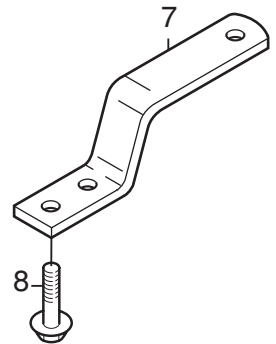

21

12

(x 2)

Utgåva Issue		Bildnr Picture No		VILLA MONTERINGSDETALJER		VILLA ASSEMBLY PARTS		Sida Page	
2011-11		2196A						260	
Pos. Fig.	Antal/Quantity			Art nr Part No	Benämning	Description	Sats Kit	Anmärkning Notes	
	2717 -15 -55	2717 -35							
1	1	1		9595-0262-00	Spännstift	Locating pin			
2A	1	1		9699-0103-02	Shims	Flat washer		0.5 mm	
2B	1	1		9699-0114-02	Shims	Flat washer		1.0 mm	
3	2	2		1134-4185-01	Ansatsbricka	Flange washer			
5	4	4		9699-0056-02	Planbricka	Flat washer			
6	2	2		1134-4481-01	Vingmutter	Wing nut			
7	1	1		1134-4627-01	Dragögla	Tow bar			
8	2	2		9959-0820-16	Skruv	Screw			
9	4	4		9997-0820-16	Skruv	Screw			
10A	1	1		1134-4734-01	Tändningsnyckel	Ignition key			
10B	1	1		1134-6125-01	Tändningsnyckel	Ignition key			
11	1	1		1134-5245-01	Batterirem	Battery strap			
12	1	1		1134-6113-01	Batteriskruvar	Battery screws			
13	2	2		9898-1035-16	Skruv	Screw			
14	2	2		9739-1031-22	Mutter	Nut			
X X X X X X	21	1		8211-0011-10	Bruksanvisning	Owner's manual			
	21	1		8211-0049-10	Bruksanvisning	Owner's manual		France	
	21	1		8211-0603-10	Monteringsanvisning	Assy instructions			
	21	1		8211-0701-10	Säkerhetsföreskrifter	Safety regulations			
	21	1	1	8211-0960-10	Garantikort	Warranty card			