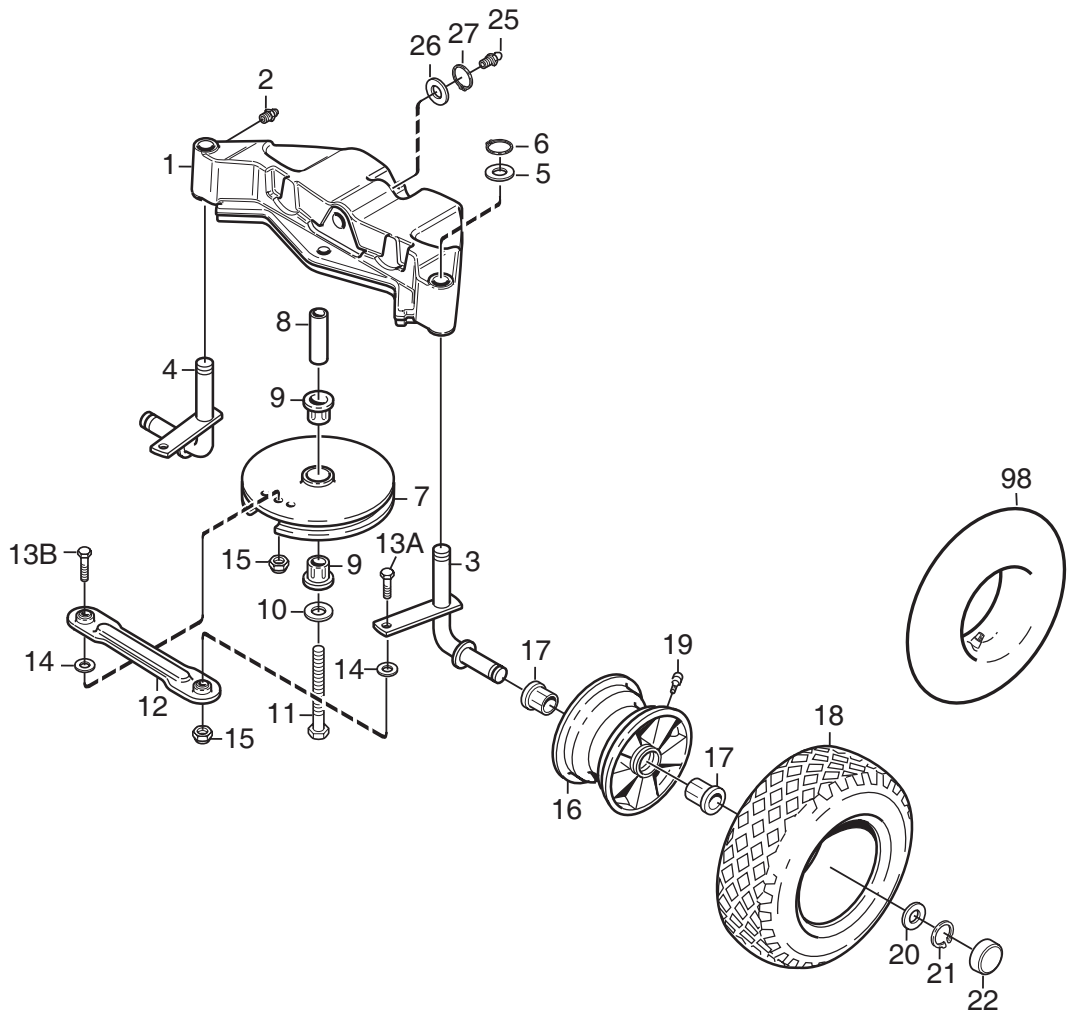

Utgåva Issue		Bildnr Picture No		VILLA HJUL		VILLA WHEELS		Sida Page	
2011- 11		1646B						284	
Pos. Fig.	Antal/Quantity				Art nr Part No	Benämning	Description	Sats Kit	Anmärkning Notes
	2717								
1	1				1134-6703-01 Bakaxel	Rear axle			
2	2				9501-0500-00 Smörjnippel	Grease joint			
3	1				1134-5009-02 Spindel- vä	Spindle- LH			
4	1				1134-5009-01 Spindel- hö	Spindle- RH			
5	2				9699-0088-02 Planbricka	Flat washer			
6	2				9650-0020-04 Spårring	Circlip			
7	1				1137-0090-01 Styrskiva	Steering pulley			
8	1				1134-5575-01 Distans	Spacer			
9	1				1134-9024-01 Lager	Bearing		Sats 4 st/kit of 4	
10	1				9699-0104-02 Bricka	Washer			
11	1				9997-1680-12 Skruv	Screw			
12	2				1134-3247-05 Styrstag	Tie rod			
13A	2				9997-0825-16 Skruv	Screw		L = 25 mm	
13B	1				9997-0835-12 Skruv	Screw		L = 35 mm	
14	2				9699-0090-02 Planbricka	Flat washer			
15	3				9747-0831-02 Mutter	Lock nut			
16	2				1134-4706-01 Fälg	Rim			
17	1				1134-9026-01 Lagerbussning	Bearing bush kit		Sats 4 st/kit of 4	
18	2				9545-0117-00 Däck	Tyre		13 x 5.00 - 6	
19	2				9545-0500-00 Ventil	Valve			
20	2				1134-0341-01 Bricka	Washer			
21	2				9650-0020-04 Spårring	Circlip			
22	2				1134-4344-01 Navkapsel	Hub cap			
25	1				9501-0500-00 Smörjnippel	Grease joint			
26	1				9699-0088-02 Planbricka	Flat washer			
27	1				9650-0020-04 Spårring	Circlip			
28	2				1134-5255-01 Fälg	Rim			
29	2				9545-0126-01 Däck	Tyre		16 x 6.00 - 8	
30	2				9545-0500-00 Ventil	Valve			
32	6				9731-1031-22 Mutter	Nut			
33	2				1134-2471-03 Kil	Key			
34	2				9653-0001-04 Spårryttare	Lock ring			
35	2				1134-0341-01 Bricka	Washer			
36	2				1134-4844-02 Hjulnav	Wheel hub			
37	2				1134-4845-02 Navhylsa	Hub sleeve			
38	2				1134-4981-01 Bricka	Washer			
50	2				1134-6274-01 Redskapsfäste kpl.	Attachment assy			
51	1				1134-9026-01 • Lagerbussning	• Bearing bush kit		Sats 4 st/kit of 4	
52	1				9501-0502-00 • Smörjnippel	• Grease joint			
98					9545-0204-00 Innerslang	Inner tube		Reservdel/spare part	
99					9545-0203-00 Innerslang	Inner tube		Reservdel/spare part