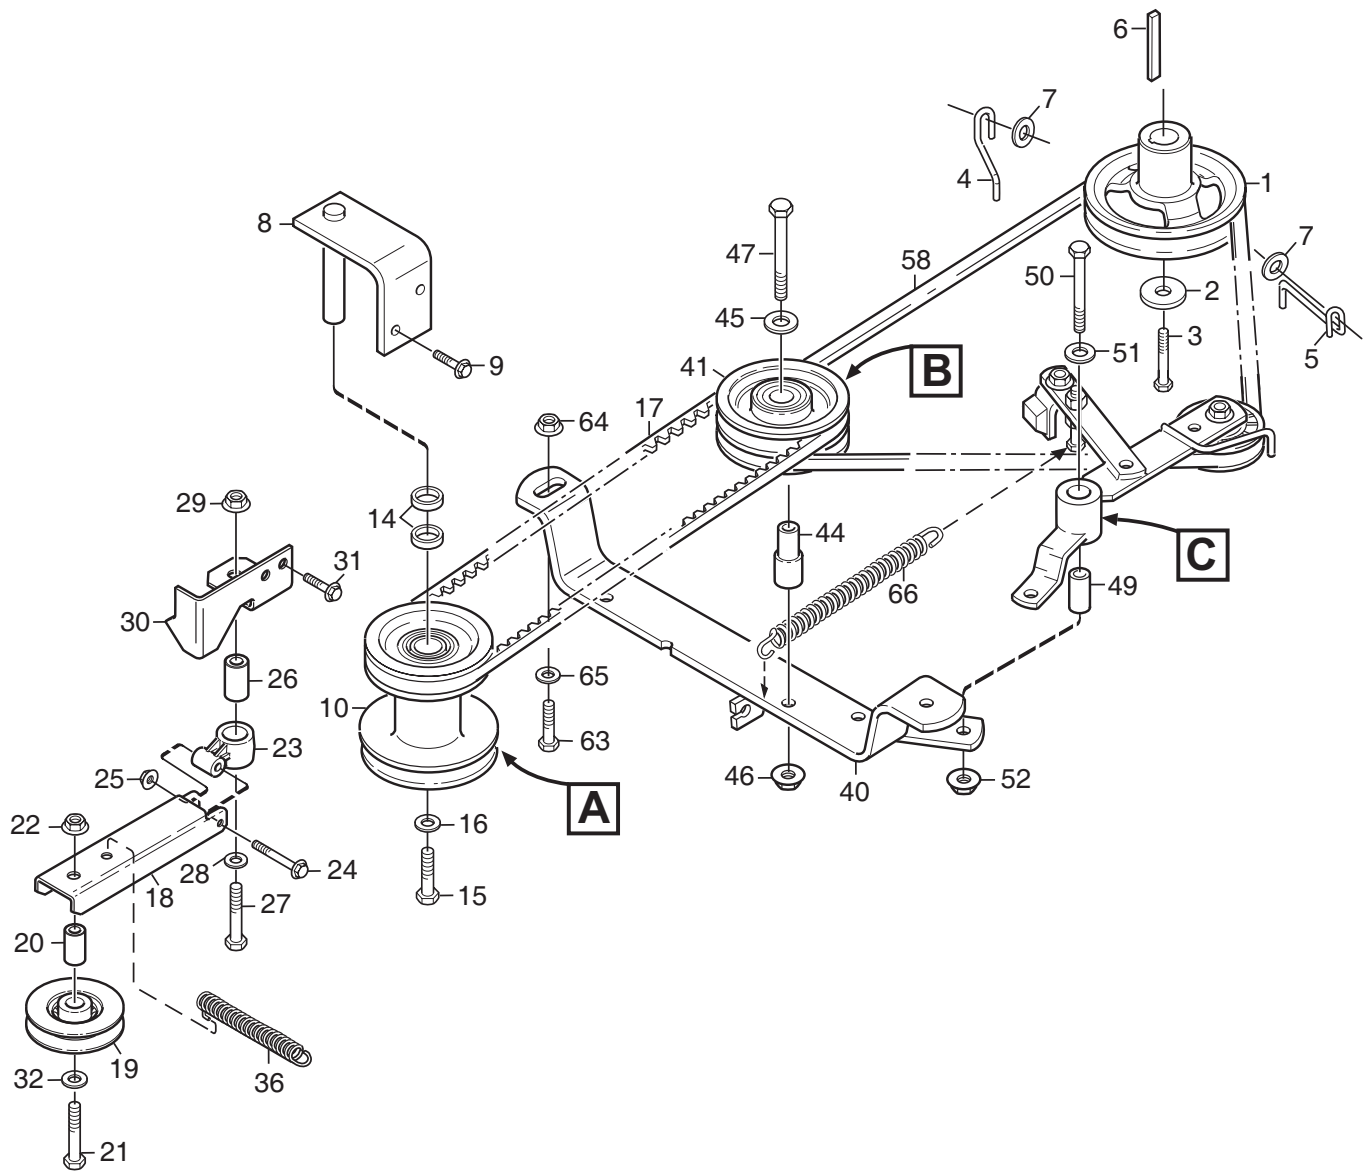

Utgåva Issue		Bildnr Picture No		VILLA KRAFTUTTAG	VILLA POWER TAKE-OFF	Sida Page				
2011-11		1512F				286				
Pos. Fig.	Antal/Quantity				Art nr Part No	Benämning	Description	Sats Kit	Anmärkning Notes	
	2717									
X	1	1			1137-0081-01	Motorremskiva	Engine belt pulley		L = 2 1/2"	
	2	1			1134-5017-01	Bricka	Washer			
	3	1			9987-5332-16	Skruv	Screw			
	4	1			1134-5058-01	Remstyrning	Belt guide			
	5	1			1134-5057-01	Remstyrning	Belt guide			
	6	1			9600-0251-01	Kil	Key			
	7	2			9699-0056-02	Planbricka	Flat washer			
	8	1			1134-4650-01	Monteringsbygel	Pulley bracket			
	9	2			9945-0816-16	Skruv	Screw			
X	10	1			1137-0003-01	Mellanremskiva kpl.	Intermediate pulley			Inkl. pos 11- 12
	11	1			1134-0051-12	• Distans	• Spacer			
	12	2			9549-0019-00	• Kullager	• Ball bearing			
	14	2			1134-0052-00	Lagerdistans	Bearing spacer			
	15	1			9997-1040-16	Skruv	Screw			
	16	1			9699-0035-02	Planbricka	Flat washer			
	17	1			1134-9079-01	Drivrem	Drive belt	= 9585- 0139- 01		
	18	1			1134-5231-01	Spännarm	Tension arm			
	19	1			1134-6329-01	Spännrulle	Tension roller			
	20	1			1134-4619-01	Distans	Spacer			
	21	1			9997-1060-12	Skruv	Screw			
	22	1			9747-1031-02	Låsmutter	Lock nut			
	23	1			1134-6314-01	Spännarmsfäste	Attachment			
	24	1			9997-0640-12	Skruv	Screw			
	25	1			9747-0631-02	Låsmutter	Lock nut			
	26	1			1134-4619-01	Distans	Spacer			
	27	1			9930-1050-12	Skruv	Screw			
	28	1			9699-0035-02	Planbricka	Flat washer			
	29	1			9747-1031-02	Låsmutter	Lock nut			
	30	1			1134-4708-02	Fäste	Bracket			
	31	2			9945-0816-16	Skruv	Screw			
	32	1			9699-0035-02	Planbricka	Flat washer			
	36	1			1131-1507-00	Fjäder	Spring			
	40	1			1134-5037-01	Bygel	Bracket			
	41	1			1137-0004-01	Centrumremskiva kpl.	Centre pulley assy	Inkl. pos 42- 43		
	42	1			1134-0051-09	• Distans	• Spacer			
	43	2			9549-0019-00	• Kullager	• Ball bearing			
	44	1			1134-1839-02	Mellanaxel	Shaft			
	45	1			9699-0035-02	Planbricka	Flat washer			
	46	1			9739-1031-22	Mutter	Nut			
	47	1			9997-1070-12	Skruv	Screw			
X	48	1			1137-0144-01	Kopplingsarm	Clutch lever			
	49	1			1134-1565-10	Distans	Spacer			
	50	1			9997-0860-12	Skruv	Screw			
	51	1			9699-0056-02	Planbricka	Flat washer			
	52	1			9739-0831-22	Mutter	Nut			
	53	1			1134-9027-02	Spännrulle- grå	Tension roller- grey			
	55	1			9997-1035-16	Skruv	Screw			
	56	2			9699-0035-02	Planbricka	Flat washer			
	57	1			9739-1031-22	Mutter	Nut			
	58	1			1134-9146-01	Drivrem	Drive belt	= 9585- 0204- 01		
	59	1			1134-4164-03	Bromsklots	Brake pad			
	60	1			9959-0820-16	Skruv	Screw			
	61	1			9699-0090-02	Planbricka	Flat washer			
	62	1			9747-0831-02	Mutter	Lock nut			
	63	2			9959-0820-16	Skruv	Screw			
	64	2			9739-0831-22	Mutter	Nut			
	65	1			9699-0056-02	Planbricka	Flat washer			
	66	1			1131-1506-00	Fjäder	Spring			
	67	1			9997-0860-12	Skruv	Screw			
	68	2			9739-0831-22	Mutter	Nut