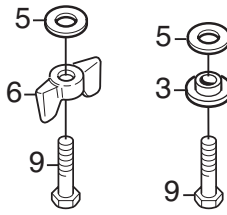

21

12

(x 2)

Utgåva Issue		Bildnr Picture No		VILLA MONTERINGSDETALJER		VILLA ASSEMBLY PARTS		Sida Page	
2011-11		2196A						260	
Pos. Fig.	Antal/Quantity			Art nr Part No	Benämning	Description	Sats Kit	Anmärkning Notes	
	2717 -15 -55	2717 -35							
1	1	1		9595-0262-00	Spännstift	Locating pin			
2A	1	1		9699-0103-02	Shims	Flat washer		0.5 mm	
2B	1	1		9699-0114-02	Shims	Flat washer		1.0 mm	
3	2	2		1134-4185-01	Ansatsbricka	Flange washer			
5	4	4		9699-0056-02	Planbricka	Flat washer			
6	2	2		1134-4481-01	Vingmutter	Wing nut			
7	1	1		1134-4627-01	Dragögla	Tow bar			
8	2	2		9959-0820-16	Skruv	Screw			
9	4	4		9997-0820-16	Skruv	Screw			
10A	1	1		1134-4734-01	Tändningsnyckel	Ignition key			
10B	1	1		1134-6125-01	Tändningsnyckel	Ignition key			
11	1	1		1134-5245-01	Batterirem	Battery strap			
12	1	1		1134-6113-01	Batteriskruvar	Battery screws			
13	2	2		9898-1035-16	Skruv	Screw			
14	2	2		9739-1031-22	Mutter	Nut			
X X X X X X	21	1		8211-0011-10	Bruksanvisning	Owner's manual			
	21	1		8211-0049-10	Bruksanvisning	Owner's manual		France	
	21	1		8211-0603-10	Monteringsanvisning	Assy instructions			
	21	1		8211-0701-10	Säkerhetsföreskrifter	Safety regulations			
	21	1	1	8211-0960-10	Garantikort	Warranty card			