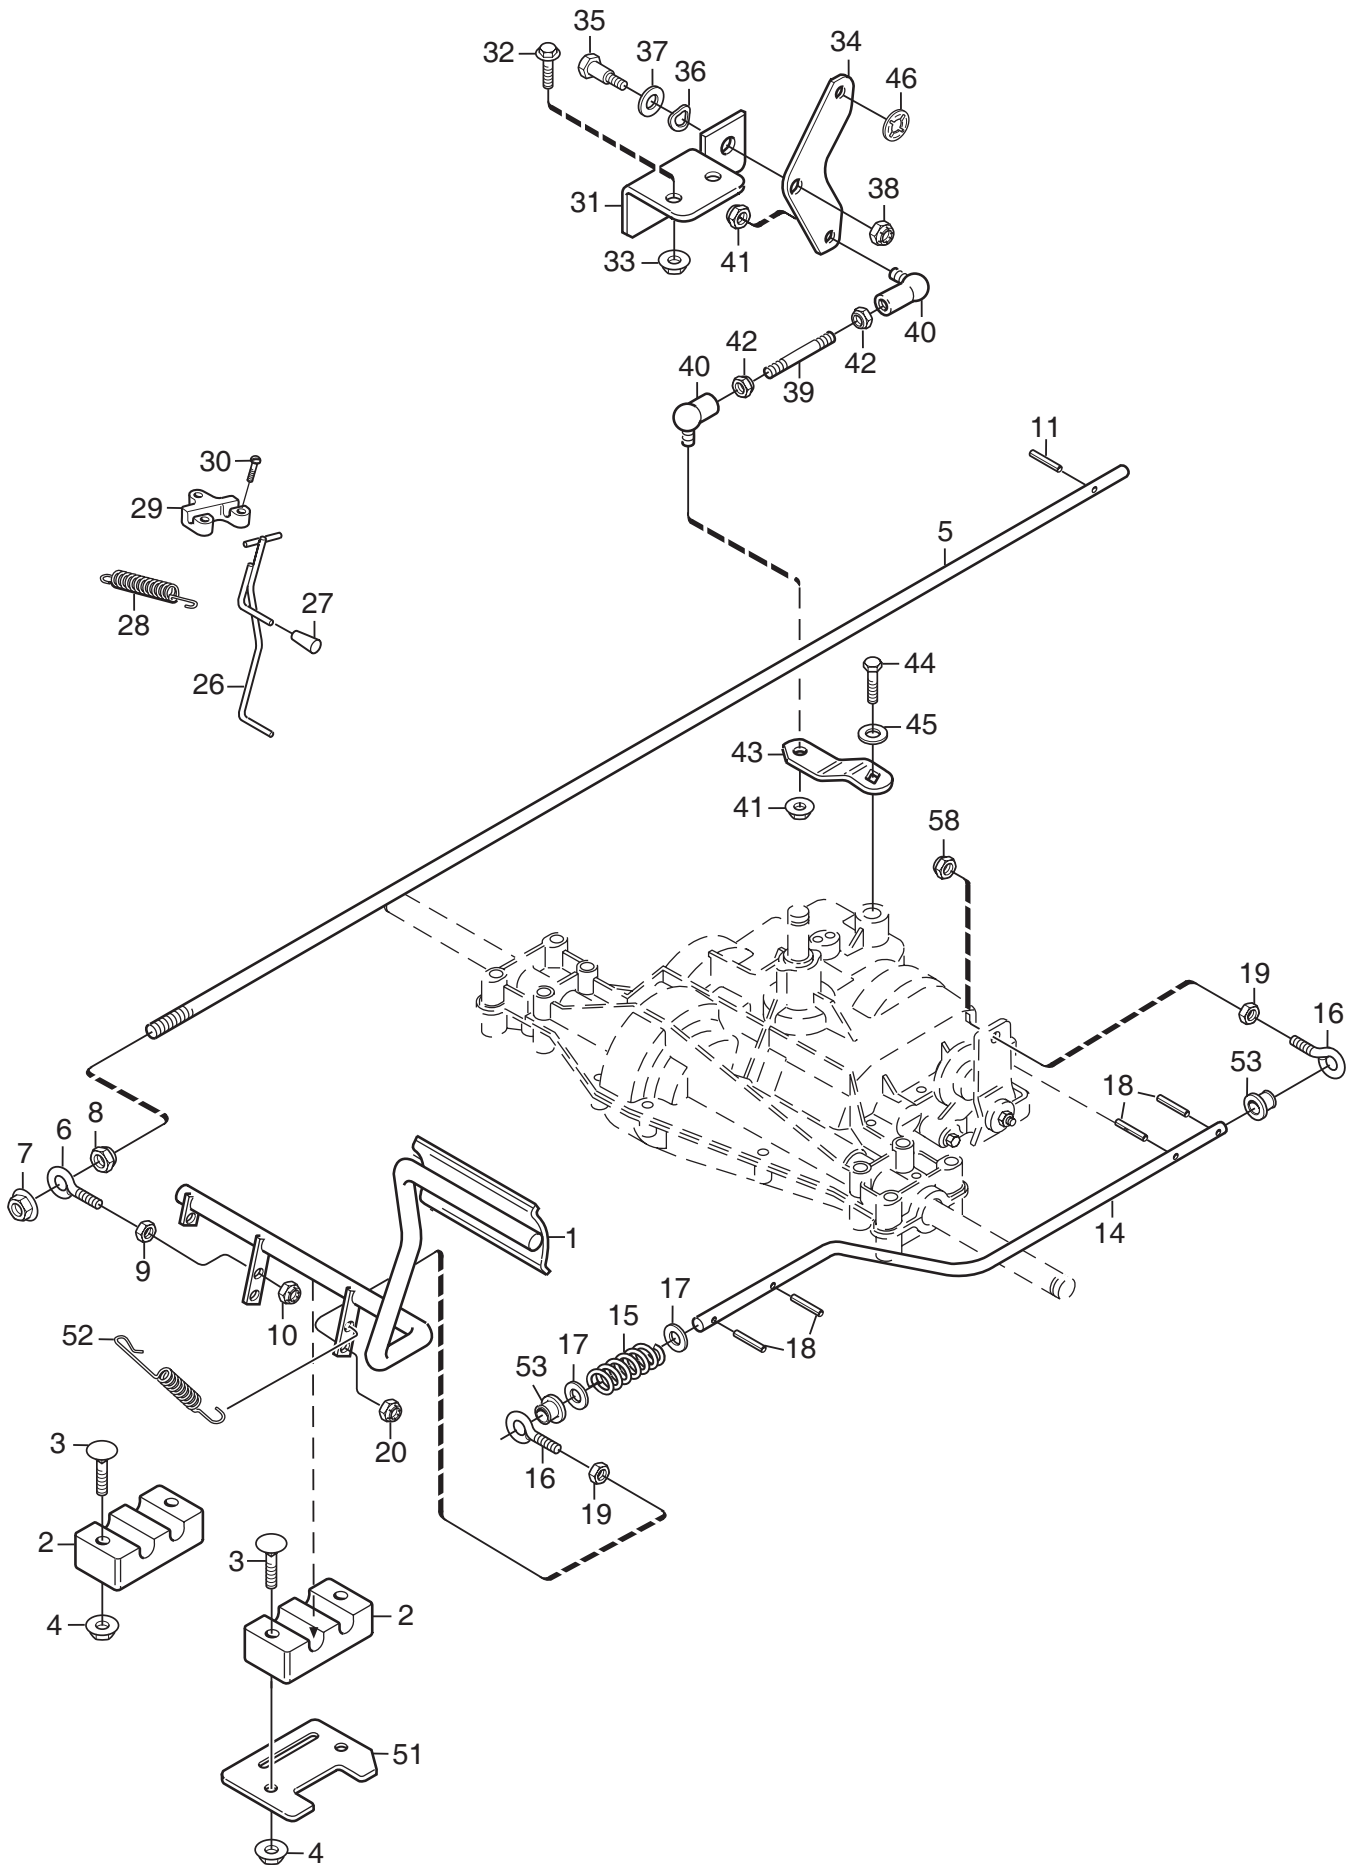

Utgåva Issue		Bildnr Picture No		VILLA FOTREGLAGE		VILLA FOOT CONTROLS		Sida Page	
2011- 11		1644B						276	
Pos. Fig.	Antal/Quantity				Art nr Part No	Benämning	Description	Sats Kit	Anmärkning Notes
	2717								
1	1				1134-4802-01	Pedal	Pedal		
2	2				1134-4624-01	Lager	Bearing		
3	4				9897-0640-12	Skruv	Screw		
4	4				9739-0631-22	Mutter	Nut		
5	1				1134-4795-01	Kopplingsstång	Clutch rod		
6	1				1134-2138-01	Skruvögla	Eye bolt		
7	1				9739-1031-22	Mutter	Nut		
8	1				9731-1031-22	Mutter	Nut		
9	1				9739-0831-22	Mutter	Nut		
10	1				9747-0831-02	Mutter	Lock nut		
11	1				9595-0208-00	Spännstift	Locating pin		
14	1				1134-4777-01	Bromsstag	Brake rod		
15	1				1134-4617-01	Fjäder	Spring		
16	2				1134-2138-01	Skruvögla	Eye bolt		
17	2				9699-0035-02	Planbricka	Flat washer		
18	4				9595-0208-00	Spännstift	Locating pin		
19	2				9739-0831-22	Mutter	Nut		
20	1				9747-0831-02	Mutter	Lock nut		
26	1				1134-5353-01	Bromsstång	Brake rod		
27	1				1134-2786-01	Plastknopp	Plastic knob		
28	1				1131-1497-01	Fjäder	Spring		
29	1				1134-4002-01	Fäste	Brake rod attachment		
30	3				9838-9516-12	Skruv	Screw		
31	1				1134-4714-01	Fästvinkel	Angle bracket		
32	2				9959-0820-16	Skruv	Screw		
33	2				9739-0831-22	Mutter	Nut		
34	1				1134-4715-01	Triangel	Triangular plate		
35	1				1134-0240-00	Ansattsskruv	Shoulder screw		
36	1				9694-0001-00	Fjäderbricka	Washer		
37	1				9699-0036-02	Planbricka	Flat washer		
38	1				9747-0831-02	Mutter	Lock nut		
39	1				1134-4717-02	Gångstång	Threaded rod		
40	2				9570-0004-00	Vinkellänk	Elbow link		
41	2				9747-0631-02	Låsmutter	Lock nut		
42	2				9739-0631-22	Mutter	Nut		
43	1				1134-6351-01	Växelarm	Shift lever		
44	1				9987-5016-16	Skruv	Screw		
45	1				9699-0060-02	Planbricka	Flat washer		
46	1				9675-0009-02	Starlock	Starlock		
51	1				1134-4793-01	Stopplåt	Stop plate		
52	1				4231-0013-00	Fjäder	Spring		
53	2				1134-4779-01	Plastbussning	Plastic bushing		
58	1				9747-0831-02	Mutter	Lock nut		

Dana 6800-7