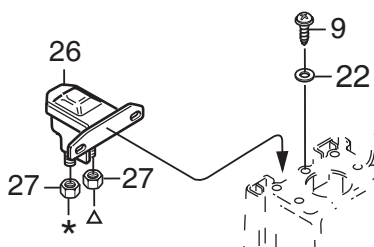

Utgåva Issue		Bildnr Picture No		VILLA ELUTRUSTNING		VILLA EL. EQUIPMENT		Sida Page	
2011-11		1650D						278	
Pos. Fig.	Antal/Quantity				Art nr Part No	Benämning	Description	Sats Kit	Anmärkning Notes
	2717								
1	1				1134-4804-01 Batteri.....	Battery			
8	1				1134-2042-02 Kabel- svart.....	Cable- black.....			L = 350 mm
9	1				9838-9516-12 Skruv.....	Screw			
10	1				9747-0831-02 Mutter.....	Lock nut			
11	1				9739-0631-22 Mutter.....	Nut			M6
11	1				9795-3531-02 Mutter.....	Nut			1/4 UNC
12	3				9579-0003-00 Buntband.....	Cable holder			
22	1				9699-0060-02 Planbricka.....	Flat washer.....			
26	1				1134-2962-01 Solenoid kpl	Solenoid assy.....			
27	2				9794-5131-02 • Mutter.....	• Nut			
28	1				1134-0234-02 Batterikabel (+).....	Battery cable (+).....			L = 395 mm
29	1				1134-2310-01 Batteriskydd.....	Guard cap			
30	1				1134-4702-02 Kabel- röd	Cable- red.....			L = 480 mm
32	1				1134-7218-01 Kablage.....	Harness.....			
32A	1				1134-3496-06 • Säkring	• Fuse			20A