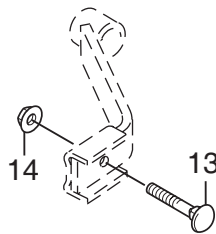

21

12

(x 2)

Utgåva Issue		Bildnr Picture No		VILLA MONTERINGSDETALJER		VILLA ASSEMBLY PARTS		Sida Page	
2011-11		2196A						260	
Pos. Fig.	Antal/Quantity			Art nr Part No	Benämning	Description	Sats Kit	Anmärkning Notes	
	2717 -15 -55	2717 -35							
1	1	1		9595-0262-00	Spännstift	Locating pin			
2A	1	1		9699-0103-02	Shims	Flat washer		0.5 mm	
2B	1	1		9699-0114-02	Shims	Flat washer		1.0 mm	
3	2	2		1134-4185-01	Ansatsbricka	Flange washer			
5	4	4		9699-0056-02	Planbricka	Flat washer			
6	2	2		1134-4481-01	Vingmutter	Wing nut			
7	1	1		1134-4627-01	Dragögla	Tow bar			
8	2	2		9959-0820-16	Skruv	Screw			
9	4	4		9997-0820-16	Skruv	Screw			
10A	1	1		1134-4734-01	Tändningsnyckel	Ignition key			
10B	1	1		1134-6125-01	Tändningsnyckel	Ignition key			
11	1	1		1134-5245-01	Batterirem	Battery strap			
12	1	1		1134-6113-01	Batteriskruvar	Battery screws			
13	2	2		9898-1035-16	Skruv	Screw			
14	2	2		9739-1031-22	Mutter	Nut			
X X X X X X	21	1		8211-0011-10	Bruksanvisning	Owner's manual			
	21	1		8211-0049-10	Bruksanvisning	Owner's manual		France	
	21	1		8211-0603-10	Monteringsanvisning	Assy instructions			
	21	1		8211-0701-10	Säkerhetsföreskrifter	Safety regulations			
	21	1	1	8211-0960-10	Garantikort	Warranty card			