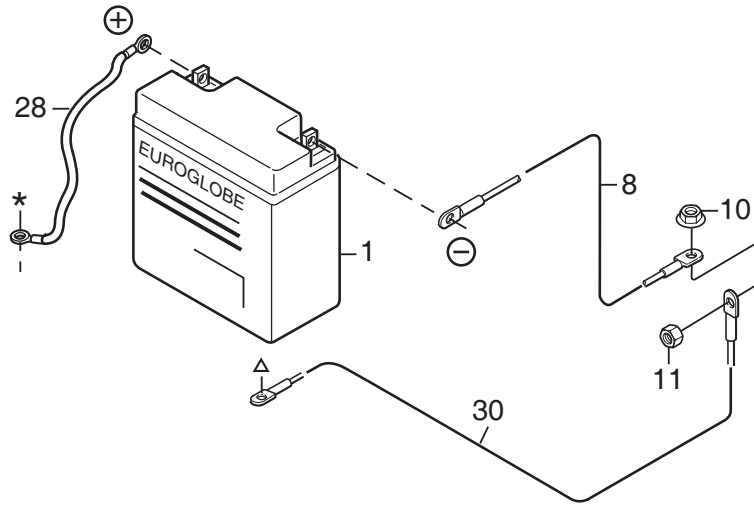

Utgåva Issue		Bildnr Picture No		VILLA ELUTRUSTNING		VILLA EL. EQUIPMENT		Sida Page	
2011-11		1650D						278	
Pos. Fig.	Antal/Quantity				Art nr Part No	Benämning	Description	Sats Kit	Anmärkning Notes
	2717								
1	1				1134-4804-01 Batteri.....	Battery			
8	1				1134-2042-02 Kabel- svart.....	Cable- black.....			L = 350 mm
9	1				9838-9516-12 Skruv.....	Screw			
10	1				9747-0831-02 Mutter.....	Lock nut			
11	1				9739-0631-22 Mutter.....	Nut			M6
11	1				9795-3531-02 Mutter.....	Nut			1/4 UNC
12	3				9579-0003-00 Buntband.....	Cable holder			
22	1				9699-0060-02 Planbricka.....	Flat washer.....			
26	1				1134-2962-01 Solenoid kpl	Solenoid assy.....			
27	2				9794-5131-02 • Mutter.....	• Nut			
28	1				1134-0234-02 Batterikabel (+).....	Battery cable (+).....			L = 395 mm
29	1				1134-2310-01 Batteriskydd.....	Guard cap			
30	1				1134-4702-02 Kabel- röd	Cable- red.....			L = 480 mm
32	1				1134-7218-01 Kablage.....	Harness.....			
32A	1				1134-3496-06 • Säkring	• Fuse			20A