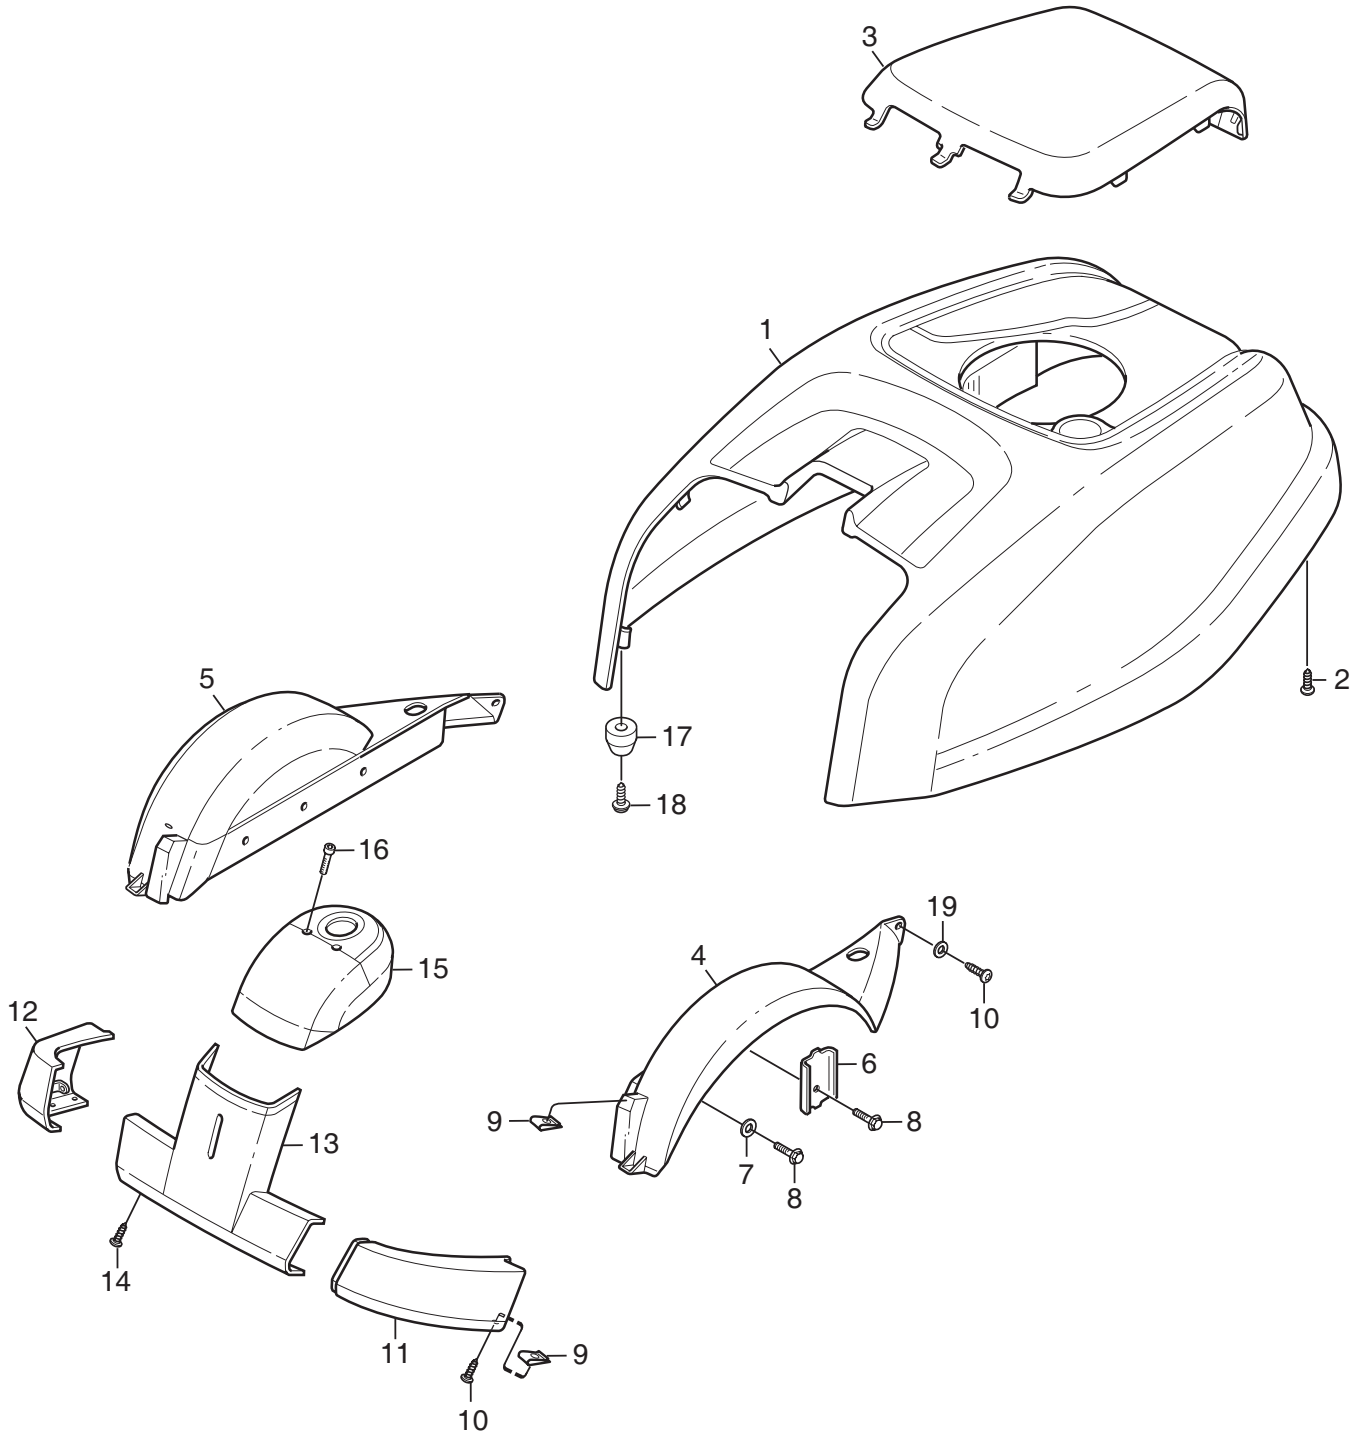

21

12

(x 2)

Utgåva Issue		Bildnr Picture No		VILLA MONTERINGSDETALJER		VILLA ASSEMBLY PARTS		Sida Page	
2011-11		2196A						260	
Pos. Fig.	Antal/Quantity			Art nr Part No	Benämning	Description	Sats Kit	Anmärkning Notes	
	2717 -15 -55	2717 -35							
1	1	1		9595-0262-00	Spännstift	Locating pin			
2A	1	1		9699-0103-02	Shims	Flat washer		0.5 mm	
2B	1	1		9699-0114-02	Shims	Flat washer		1.0 mm	
3	2	2		1134-4185-01	Ansatsbricka	Flange washer			
5	4	4		9699-0056-02	Planbricka	Flat washer			
6	2	2		1134-4481-01	Vingmutter	Wing nut			
7	1	1		1134-4627-01	Dragögla	Tow bar			
8	2	2		9959-0820-16	Skruv	Screw			
9	4	4		9997-0820-16	Skruv	Screw			
10A	1	1		1134-4734-01	Tändningsnyckel	Ignition key			
10B	1	1		1134-6125-01	Tändningsnyckel	Ignition key			
11	1	1		1134-5245-01	Batterirem	Battery strap			
12	1	1		1134-6113-01	Batteriskruvar	Battery screws			
13	2	2		9898-1035-16	Skruv	Screw			
14	2	2		9739-1031-22	Mutter	Nut			
X X X X X X	21	1		8211-0011-10	Bruksanvisning	Owner's manual			
	21	1		8211-0049-10	Bruksanvisning	Owner's manual		France	
	21	1		8211-0603-10	Monteringsanvisning	Assy instructions			
	21	1		8211-0701-10	Säkerhetsföreskrifter	Safety regulations			
	21	1	1	8211-0960-10	Garantikort	Warranty card			