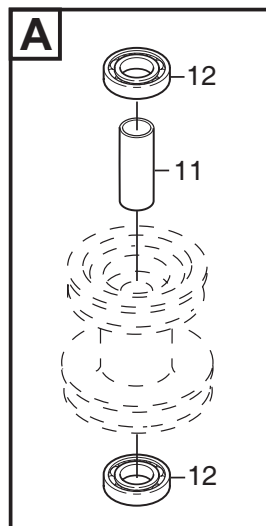

Utgåva Issue		Bildnr Picture No		VILLA KRAFTUTTAG	VILLA POWER TAKE-OFF	Sida Page				
2011-11		1512F				286				
Pos. Fig.	Antal/Quantity				Art nr Part No	Benämning	Description	Sats Kit	Anmärkning Notes	
	2717									
X	1	1			1137-0081-01	Motorremskiva	Engine belt pulley		L = 2 1/2"	
	2	1			1134-5017-01	Bricka	Washer			
	3	1			9987-5332-16	Skruv	Screw			
	4	1			1134-5058-01	Remstyrning	Belt guide			
	5	1			1134-5057-01	Remstyrning	Belt guide			
	6	1			9600-0251-01	Kil	Key			
	7	2			9699-0056-02	Planbricka	Flat washer			
	8	1			1134-4650-01	Monteringsbygel	Pulley bracket			
	9	2			9945-0816-16	Skruv	Screw			
X	10	1			1137-0003-01	Mellanremskiva kpl.	Intermediate pulley			Inkl. pos 11- 12
	11	1			1134-0051-12	• Distans	• Spacer			
	12	2			9549-0019-00	• Kullager	• Ball bearing			
	14	2			1134-0052-00	Lagerdistans	Bearing spacer			
	15	1			9997-1040-16	Skruv	Screw			
	16	1			9699-0035-02	Planbricka	Flat washer			
	17	1			1134-9079-01	Drivrem	Drive belt	= 9585- 0139- 01		
	18	1			1134-5231-01	Spännarm	Tension arm			
	19	1			1134-6329-01	Spännrulle	Tension roller			
	20	1			1134-4619-01	Distans	Spacer			
	21	1			9997-1060-12	Skruv	Screw			
	22	1			9747-1031-02	Låsmutter	Lock nut			
	23	1			1134-6314-01	Spännarmsfäste	Attachment			
	24	1			9997-0640-12	Skruv	Screw			
	25	1			9747-0631-02	Låsmutter	Lock nut			
	26	1			1134-4619-01	Distans	Spacer			
	27	1			9930-1050-12	Skruv	Screw			
	28	1			9699-0035-02	Planbricka	Flat washer			
	29	1			9747-1031-02	Låsmutter	Lock nut			
	30	1			1134-4708-02	Fäste	Bracket			
	31	2			9945-0816-16	Skruv	Screw			
	32	1			9699-0035-02	Planbricka	Flat washer			
	36	1			1131-1507-00	Fjäder	Spring			
	40	1			1134-5037-01	Bygel	Bracket			
	41	1			1137-0004-01	Centrumremskiva kpl.	Centre pulley assy	Inkl. pos 42- 43		
	42	1			1134-0051-09	• Distans	• Spacer			
	43	2			9549-0019-00	• Kullager	• Ball bearing			
	44	1			1134-1839-02	Mellanaxel	Shaft			
	45	1			9699-0035-02	Planbricka	Flat washer			
	46	1			9739-1031-22	Mutter	Nut			
	47	1			9997-1070-12	Skruv	Screw			
X	48	1			1137-0144-01	Kopplingsarm	Clutch lever			
	49	1			1134-1565-10	Distans	Spacer			
	50	1			9997-0860-12	Skruv	Screw			
	51	1			9699-0056-02	Planbricka	Flat washer			
	52	1			9739-0831-22	Mutter	Nut			
	53	1			1134-9027-02	Spännrulle- grå	Tension roller- grey			
	55	1			9997-1035-16	Skruv	Screw			
	56	2			9699-0035-02	Planbricka	Flat washer			
	57	1			9739-1031-22	Mutter	Nut			
	58	1			1134-9146-01	Drivrem	Drive belt	= 9585- 0204- 01		
	59	1			1134-4164-03	Bromsklots	Brake pad			
	60	1			9959-0820-16	Skruv	Screw			
	61	1			9699-0090-02	Planbricka	Flat washer			
	62	1			9747-0831-02	Mutter	Lock nut			
	63	2			9959-0820-16	Skruv	Screw			
	64	2			9739-0831-22	Mutter	Nut			
	65	1			9699-0056-02	Planbricka	Flat washer			
	66	1			1131-1506-00	Fjäder	Spring			
	67	1			9997-0860-12	Skruv	Screw			
	68	2			9739-0831-22	Mutter	Nut