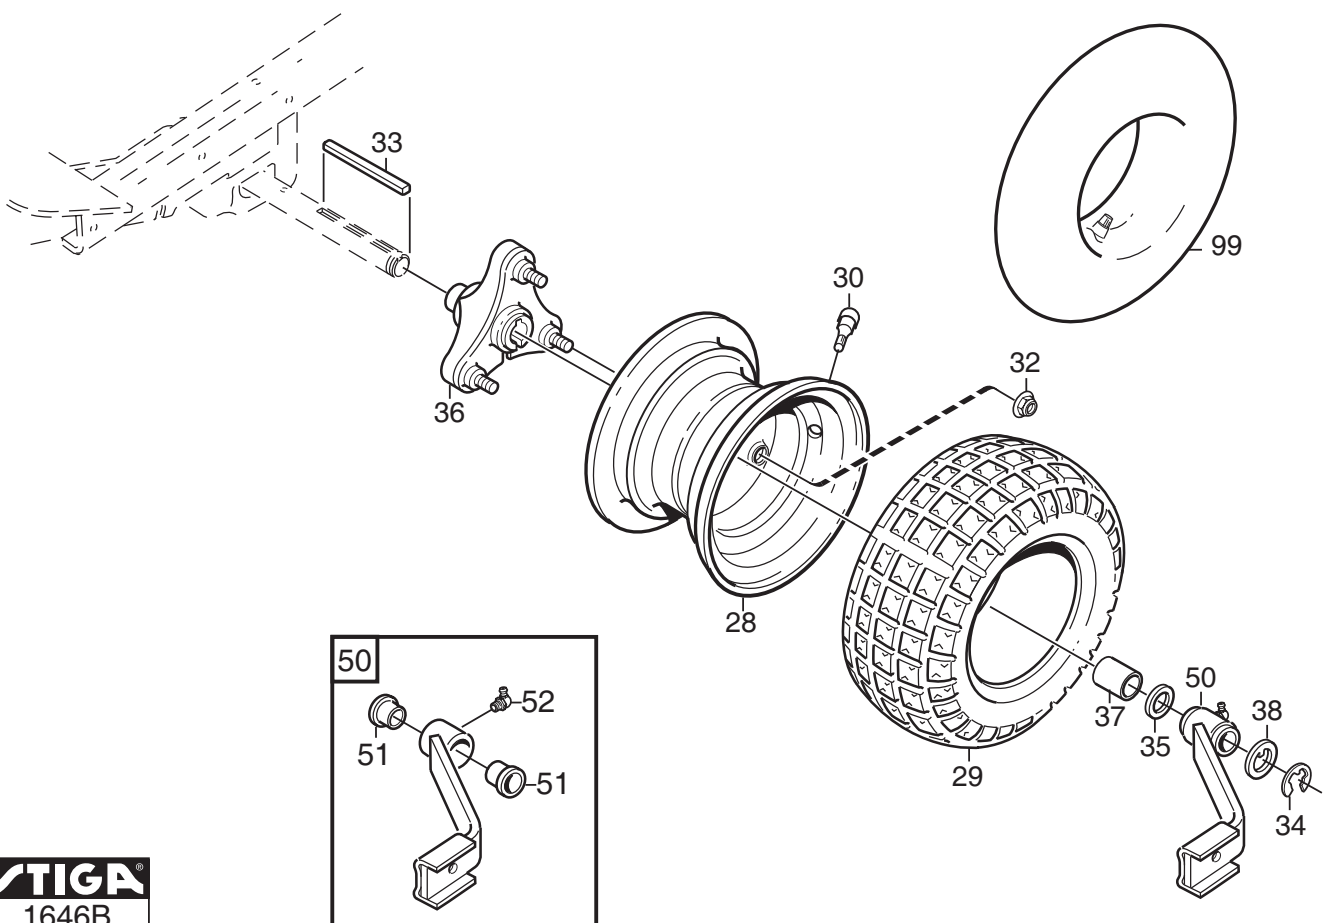

Utgåva Issue		Bildnr Picture No		VILLA HJUL		VILLA WHEELS		Sida Page	
2011- 11		1646B						284	
Pos. Fig.	Antal/Quantity				Art nr Part No	Benämning	Description	Sats Kit	Anmärkning Notes
	2717								
1	1				1134-6703-01 Bakaxel	Rear axle			
2	2				9501-0500-00 Smörjnippel	Grease joint			
3	1				1134-5009-02 Spindel- vä	Spindle- LH			
4	1				1134-5009-01 Spindel- hö	Spindle- RH			
5	2				9699-0088-02 Planbricka	Flat washer			
6	2				9650-0020-04 Spårring	Circlip			
7	1				1137-0090-01 Styrskiva	Steering pulley			
8	1				1134-5575-01 Distans	Spacer			
9	1				1134-9024-01 Lager	Bearing		Sats 4 st/kit of 4	
10	1				9699-0104-02 Bricka	Washer			
11	1				9997-1680-12 Skruv	Screw			
12	2				1134-3247-05 Styrstag	Tie rod			
13A	2				9997-0825-16 Skruv	Screw		L = 25 mm	
13B	1				9997-0835-12 Skruv	Screw		L = 35 mm	
14	2				9699-0090-02 Planbricka	Flat washer			
15	3				9747-0831-02 Mutter	Lock nut			
16	2				1134-4706-01 Fälg	Rim			
17	1				1134-9026-01 Lagerbussning	Bearing bush kit		Sats 4 st/kit of 4	
18	2				9545-0117-00 Däck	Tyre		13 x 5.00 - 6	
19	2				9545-0500-00 Ventil	Valve			
20	2				1134-0341-01 Bricka	Washer			
21	2				9650-0020-04 Spårring	Circlip			
22	2				1134-4344-01 Navkapsel	Hub cap			
25	1				9501-0500-00 Smörjnippel	Grease joint			
26	1				9699-0088-02 Planbricka	Flat washer			
27	1				9650-0020-04 Spårring	Circlip			
28	2				1134-5255-01 Fälg	Rim			
29	2				9545-0126-01 Däck	Tyre		16 x 6.00 - 8	
30	2				9545-0500-00 Ventil	Valve			
32	6				9731-1031-22 Mutter	Nut			
33	2				1134-2471-03 Kil	Key			
34	2				9653-0001-04 Spårryttare	Lock ring			
35	2				1134-0341-01 Bricka	Washer			
36	2				1134-4844-02 Hjulnav	Wheel hub			
37	2				1134-4845-02 Navhylsa	Hub sleeve			
38	2				1134-4981-01 Bricka	Washer			
50	2				1134-6274-01 Redskapsfäste kpl.	Attachment assy			
51	1				1134-9026-01 • Lagerbussning	• Bearing bush kit		Sats 4 st/kit of 4	
52	1				9501-0502-00 • Smörjnippel	• Grease joint			
98					9545-0204-00 Innerslang	Inner tube		Reservdel/spare part	
99					9545-0203-00 Innerslang	Inner tube		Reservdel/spare part