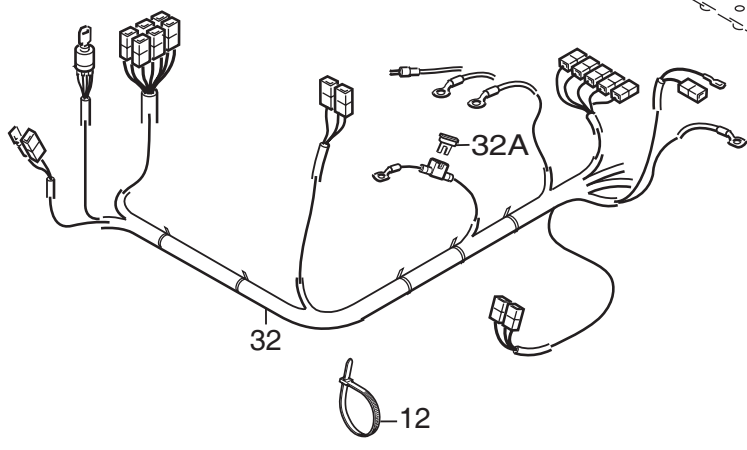

Utgåva Issue		Bildnr Picture No		VILLA ELUTRUSTNING		VILLA EL. EQUIPMENT		Sida Page	
2011-11		1650D						278	
Pos. Fig.	Antal/Quantity				Art nr Part No	Benämning	Description	Sats Kit	Anmärkning Notes
	2717								
1	1				1134-4804-01 Batteri.....	Battery			
8	1				1134-2042-02 Kabel- svart.....	Cable- black.....			L = 350 mm
9	1				9838-9516-12 Skruv.....	Screw			
10	1				9747-0831-02 Mutter.....	Lock nut			
11	1				9739-0631-22 Mutter.....	Nut			M6
11	1				9795-3531-02 Mutter.....	Nut			1/4 UNC
12	3				9579-0003-00 Buntband.....	Cable holder			
22	1				9699-0060-02 Planbricka.....	Flat washer.....			
26	1				1134-2962-01 Solenoid kpl	Solenoid assy.....			
27	2				9794-5131-02 • Mutter.....	• Nut			
28	1				1134-0234-02 Batterikabel (+).....	Battery cable (+).....			L = 395 mm
29	1				1134-2310-01 Batteriskydd.....	Guard cap			
30	1				1134-4702-02 Kabel- röd	Cable- red.....			L = 480 mm
32	1				1134-7218-01 Kablage.....	Harness.....			
32A	1				1134-3496-06 • Säkring	• Fuse			20A