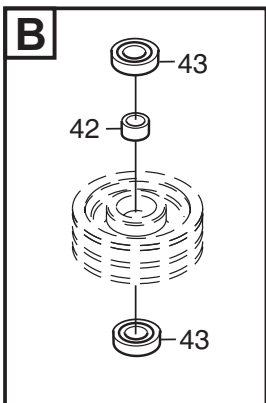

Utgåva Issue		Bildnr Picture No		VILLA KRAFTUTTAG	VILLA POWER TAKE-OFF	Sida Page				
2011-11		1512F				286				
Pos. Fig.	Antal/Quantity				Art nr Part No	Benämning	Description	Sats Kit	Anmärkning Notes	
	2717									
X	1	1			1137-0081-01	Motorremskiva	Engine belt pulley		L = 2 1/2"	
	2	1			1134-5017-01	Bricka	Washer			
	3	1			9987-5332-16	Skruv	Screw			
	4	1			1134-5058-01	Remstyrning	Belt guide			
	5	1			1134-5057-01	Remstyrning	Belt guide			
	6	1			9600-0251-01	Kil	Key			
	7	2			9699-0056-02	Planbricka	Flat washer			
	8	1			1134-4650-01	Monteringsbygel	Pulley bracket			
	9	2			9945-0816-16	Skruv	Screw			
X	10	1			1137-0003-01	Mellanremskiva kpl.	Intermediate pulley			Inkl. pos 11- 12
	11	1			1134-0051-12	• Distans	• Spacer			
	12	2			9549-0019-00	• Kullager	• Ball bearing			
	14	2			1134-0052-00	Lagerdistans	Bearing spacer			
	15	1			9997-1040-16	Skruv	Screw			
	16	1			9699-0035-02	Planbricka	Flat washer			
	17	1			1134-9079-01	Drivrem	Drive belt	= 9585- 0139- 01		
	18	1			1134-5231-01	Spännarm	Tension arm			
	19	1			1134-6329-01	Spännrulle	Tension roller			
	20	1			1134-4619-01	Distans	Spacer			
	21	1			9997-1060-12	Skruv	Screw			
	22	1			9747-1031-02	Låsmutter	Lock nut			
	23	1			1134-6314-01	Spännarmsfäste	Attachment			
	24	1			9997-0640-12	Skruv	Screw			
	25	1			9747-0631-02	Låsmutter	Lock nut			
	26	1			1134-4619-01	Distans	Spacer			
	27	1			9930-1050-12	Skruv	Screw			
	28	1			9699-0035-02	Planbricka	Flat washer			
	29	1			9747-1031-02	Låsmutter	Lock nut			
	30	1			1134-4708-02	Fäste	Bracket			
	31	2			9945-0816-16	Skruv	Screw			
	32	1			9699-0035-02	Planbricka	Flat washer			
	36	1			1131-1507-00	Fjäder	Spring			
	40	1			1134-5037-01	Bygel	Bracket			
	41	1			1137-0004-01	Centrumremskiva kpl.	Centre pulley assy	Inkl. pos 42- 43		
	42	1			1134-0051-09	• Distans	• Spacer			
	43	2			9549-0019-00	• Kullager	• Ball bearing			
	44	1			1134-1839-02	Mellanaxel	Shaft			
	45	1			9699-0035-02	Planbricka	Flat washer			
	46	1			9739-1031-22	Mutter	Nut			
	47	1			9997-1070-12	Skruv	Screw			
X	48	1			1137-0144-01	Kopplingsarm	Clutch lever			
	49	1			1134-1565-10	Distans	Spacer			
	50	1			9997-0860-12	Skruv	Screw			
	51	1			9699-0056-02	Planbricka	Flat washer			
	52	1			9739-0831-22	Mutter	Nut			
	53	1			1134-9027-02	Spännrulle- grå	Tension roller- grey			
	55	1			9997-1035-16	Skruv	Screw			
	56	2			9699-0035-02	Planbricka	Flat washer			
	57	1			9739-1031-22	Mutter	Nut			
	58	1			1134-9146-01	Drivrem	Drive belt	= 9585- 0204- 01		
	59	1			1134-4164-03	Bromsklots	Brake pad			
	60	1			9959-0820-16	Skruv	Screw			
	61	1			9699-0090-02	Planbricka	Flat washer			
	62	1			9747-0831-02	Mutter	Lock nut			
	63	2			9959-0820-16	Skruv	Screw			
	64	2			9739-0831-22	Mutter	Nut			
	65	1			9699-0056-02	Planbricka	Flat washer			
	66	1			1131-1506-00	Fjäder	Spring			
	67	1			9997-0860-12	Skruv	Screw			
	68	2			9739-0831-22	Mutter	Nut