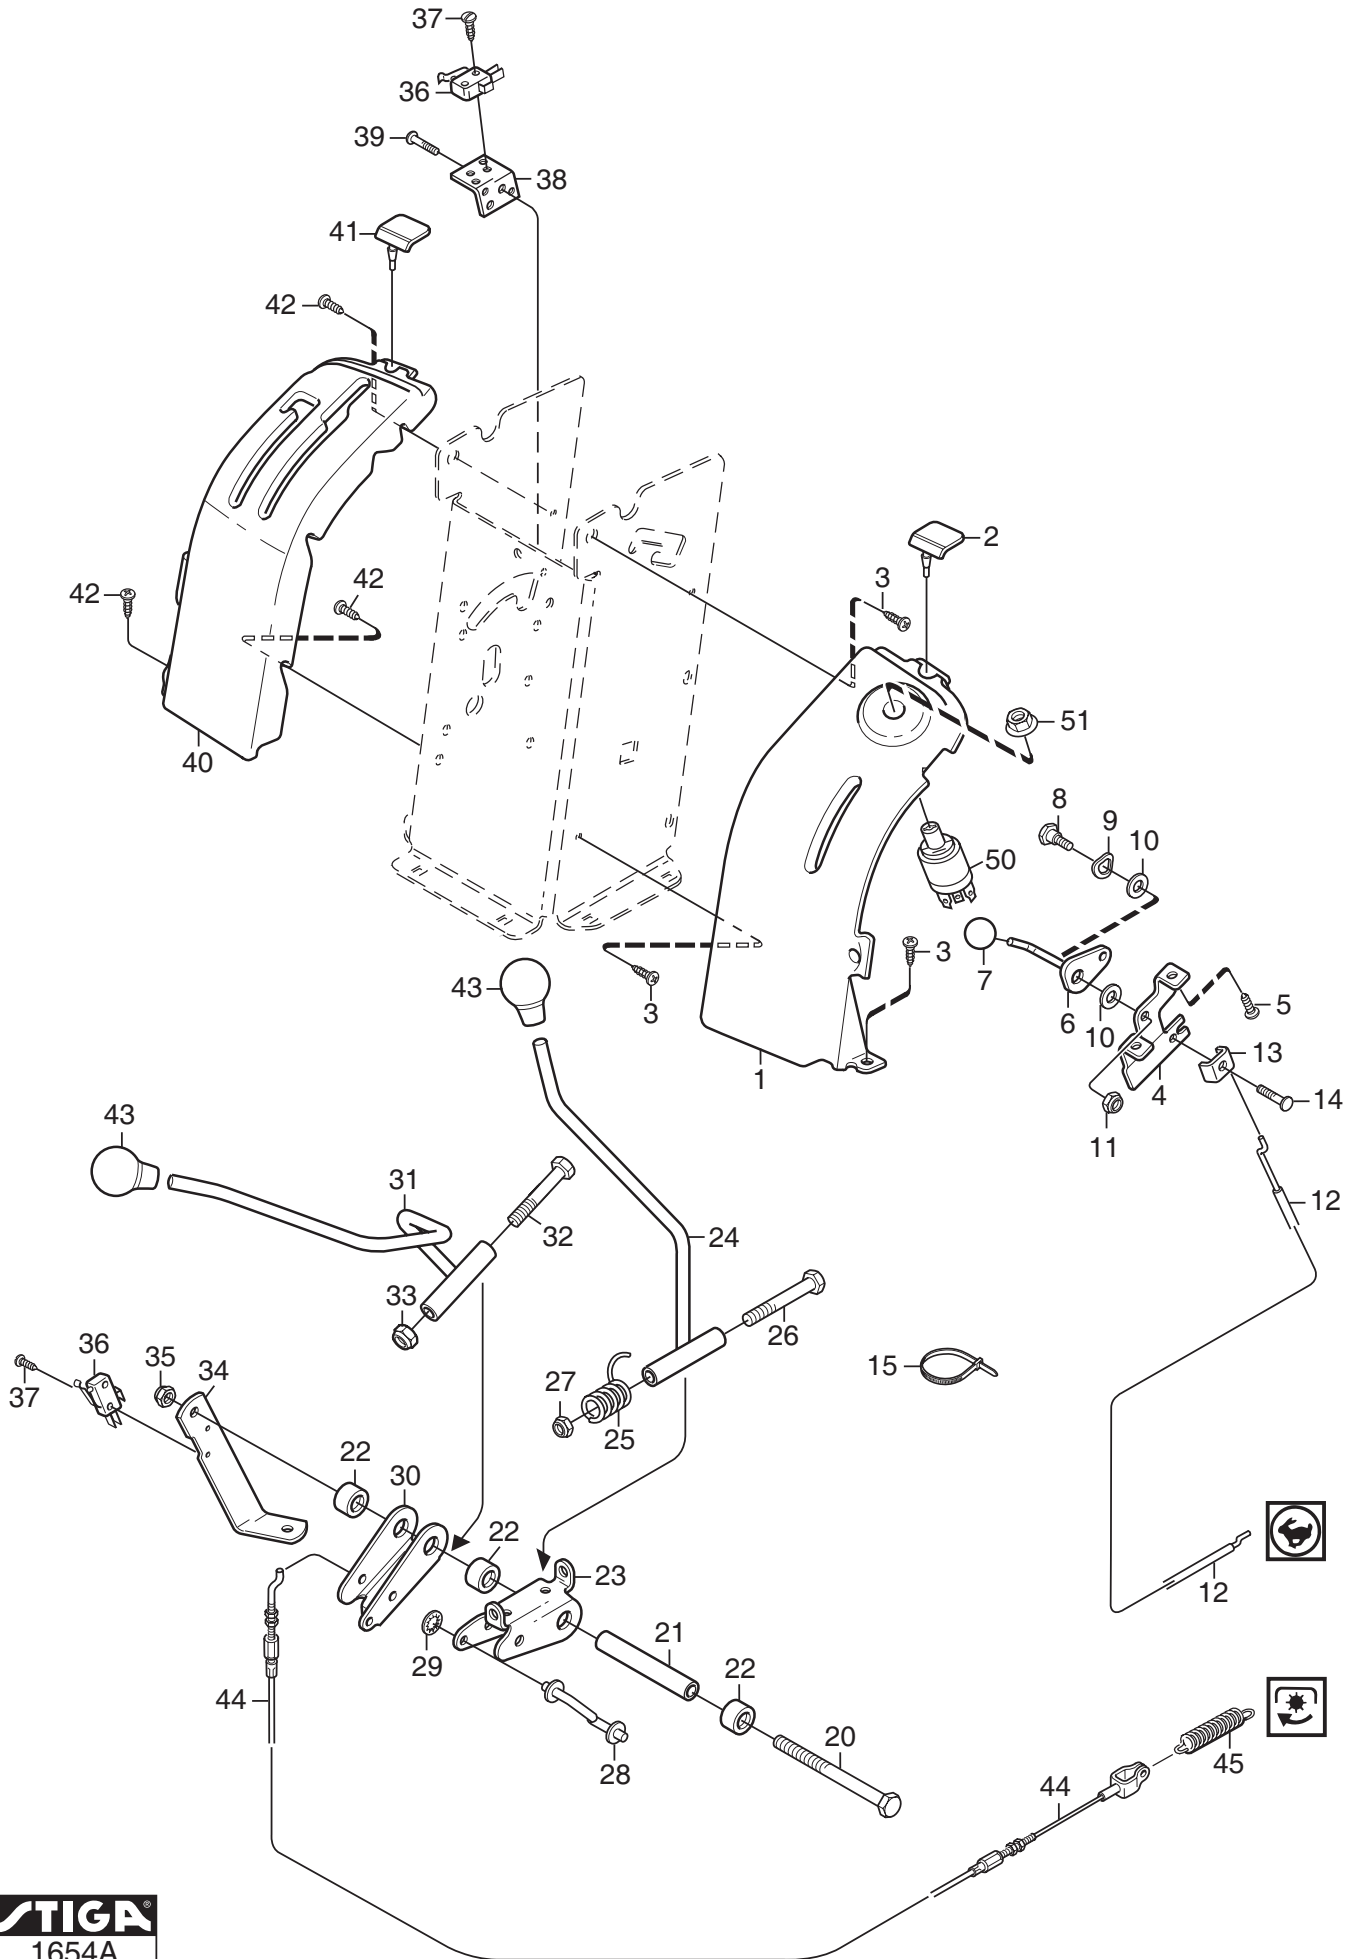

Utgåva Issue		Bildnr Picture No		VILLA HANDREGLAGE		VILLA HAND CONTROLS		Sida Page	
2011-11		1654A						274	
Pos. Fig.	Antal/Quantity				Art nr Part No	Benämning	Description	Sats Kit	Anmärkning Notes
	2717								
1	1				1134-5286-01	Reglagepanel- vä	Control panel- LH		
2	2				1134-5531-01	Dämpare	Absorber		
3	3				9893-0616-16	Skruv	Screw		
4	1				1134-5357-01	Fäste	Bracket		
5	2				9838-9516-12	Skruv	Screw		
6	1				1134-4077-01	Gasreglage	Throttle control		
7	1				1134-4078-01	Knopp	Knob		
8	1				1134-0240-00	Ansatssskruv	Shoulder screw		
9	1				9694-0001-00	Fjäderbricka	Washer		
10	2				1134-4242-01	Distansbricka	Spacer washer		
11	1				9747-0831-02	Mutter	Lock nut		
12	1				1134-1597-13	Gaswire	Throttle cable		
13	1				9500-9991-00	Wireklämma	Cable clamp		
14	1				9943-0516-16	Skruv	Screw		
15	1				9579-0003-00	Buntband	Cable holder		
20	1				9997-0812-02	Skruv	Screw		
21	1				1134-5274-02	Distans	Spacer		
22	3				1134-3047-01	Distans	Spacer		
23	1				1134-5271-01	Reglagefäste	Control bracket		
24	1				1134-5275-01	Växelspak	Gear shift lever		
25	1				1134-5535-01	Fjäder	Spring		
26	1				9997-0890-12	Skruv	Screw		
27	1				9747-0831-02	Mutter	Lock nut		
28	1				1134-5268-01	Stag	Shifter rod		
29	1				9675-0009-02	Starlock	Starlock		
30	1				1134-5271-01	Reglagefäste	Control bracket		
31	1				1134-5276-01	Reglagespak	Control lever		
32	1				9997-0890-12	Skruv	Screw		
33	1				9747-0831-02	Mutter	Lock nut		
34	1				1134-5356-01	Stag	Strut		
35	1				9747-0831-02	Mutter	Lock nut		
36	2				9400-0360-01	Mikrobrytare	Micro switch		
37	4				9840-7716-16	Skruv	Screw		
38	1				1134-5358-01	Brytarfäste	Switch bracket		
39	2				9943-0516-16	Skruv	Screw		
40	1				1134-5285-01	Reglagepanel- hö	Control panel- RH		
41	2				1134-5531-01	Dämpare	Absorber		
42	4				9893-0616-16	Skruv	Screw		
43	2				1134-2551-01	Reglageknopp	Knob		
44	1				1134-3573-06	Krafttuttagswire	PTO cable		
45	1				1134-1242-02	Fjäder	Spring		
50	1				1134-4093-01	Tändningslås	Ignition switch		
51	1				1134-4749-01	Mutter	Nut