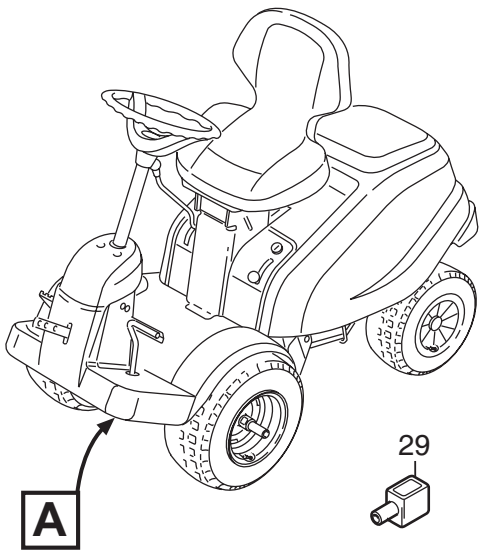

Utgåva Issue		Bildnr Picture No		VILLA ELUTRUSTNING		VILLA EL. EQUIPMENT		Sida Page	
2011-11		1650D						278	
Pos. Fig.	Antal/Quantity				Art nr Part No	Benämning	Description	Sats Kit	Anmärkning Notes
	2717								
1	1				1134-4804-01 Batteri.....	Battery			
8	1				1134-2042-02 Kabel- svart.....	Cable- black.....			L = 350 mm
9	1				9838-9516-12 Skruv.....	Screw			
10	1				9747-0831-02 Mutter.....	Lock nut			
11	1				9739-0631-22 Mutter.....	Nut			M6
11	1				9795-3531-02 Mutter.....	Nut			1/4 UNC
12	3				9579-0003-00 Buntband.....	Cable holder			
22	1				9699-0060-02 Planbricka.....	Flat washer.....			
26	1				1134-2962-01 Solenoid kpl	Solenoid assy.....			
27	2				9794-5131-02 • Mutter.....	• Nut			
28	1				1134-0234-02 Batterikabel (+).....	Battery cable (+).....			L = 395 mm
29	1				1134-2310-01 Batteriskydd.....	Guard cap			
30	1				1134-4702-02 Kabel- röd	Cable- red.....			L = 480 mm
32	1				1134-7218-01 Kablage.....	Harness.....			
32A	1				1134-3496-06 • Säkring	• Fuse			20A