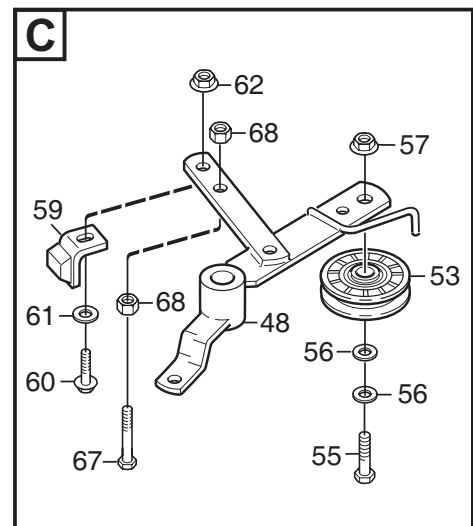

Utgåva Issue		Bildnr Picture No		VILLA KRAFTUTTAG	VILLA POWER TAKE-OFF	Sida Page				
2011-11		1512F				286				
Pos. Fig.	Antal/Quantity				Art nr Part No	Benämning	Description	Sats Kit	Anmärkning Notes	
	2717									
X	1	1			1137-0081-01	Motorremskiva	Engine belt pulley		L = 2 1/2"	
	2	1			1134-5017-01	Bricka	Washer			
	3	1			9987-5332-16	Skruv	Screw			
	4	1			1134-5058-01	Remstyrning	Belt guide			
	5	1			1134-5057-01	Remstyrning	Belt guide			
	6	1			9600-0251-01	Kil	Key			
	7	2			9699-0056-02	Planbricka	Flat washer			
	8	1			1134-4650-01	Monteringsbygel	Pulley bracket			
	9	2			9945-0816-16	Skruv	Screw			
X	10	1			1137-0003-01	Mellanremskiva kpl.	Intermediate pulley			Inkl. pos 11- 12
	11	1			1134-0051-12	• Distans	• Spacer			
	12	2			9549-0019-00	• Kullager	• Ball bearing			
	14	2			1134-0052-00	Lagerdistans	Bearing spacer			
	15	1			9997-1040-16	Skruv	Screw			
	16	1			9699-0035-02	Planbricka	Flat washer			
	17	1			1134-9079-01	Drivrem	Drive belt	= 9585- 0139- 01		
	18	1			1134-5231-01	Spännarm	Tension arm			
	19	1			1134-6329-01	Spännrulle	Tension roller			
	20	1			1134-4619-01	Distans	Spacer			
	21	1			9997-1060-12	Skruv	Screw			
	22	1			9747-1031-02	Låsmutter	Lock nut			
	23	1			1134-6314-01	Spännarmsfäste	Attachment			
	24	1			9997-0640-12	Skruv	Screw			
	25	1			9747-0631-02	Låsmutter	Lock nut			
	26	1			1134-4619-01	Distans	Spacer			
	27	1			9930-1050-12	Skruv	Screw			
	28	1			9699-0035-02	Planbricka	Flat washer			
	29	1			9747-1031-02	Låsmutter	Lock nut			
	30	1			1134-4708-02	Fäste	Bracket			
	31	2			9945-0816-16	Skruv	Screw			
	32	1			9699-0035-02	Planbricka	Flat washer			
	36	1			1131-1507-00	Fjäder	Spring			
	40	1			1134-5037-01	Bygel	Bracket			
	41	1			1137-0004-01	Centrumremskiva kpl.	Centre pulley assy	Inkl. pos 42- 43		
	42	1			1134-0051-09	• Distans	• Spacer			
	43	2			9549-0019-00	• Kullager	• Ball bearing			
	44	1			1134-1839-02	Mellanaxel	Shaft			
	45	1			9699-0035-02	Planbricka	Flat washer			
	46	1			9739-1031-22	Mutter	Nut			
	47	1			9997-1070-12	Skruv	Screw			
X	48	1			1137-0144-01	Kopplingsarm	Clutch lever			
	49	1			1134-1565-10	Distans	Spacer			
	50	1			9997-0860-12	Skruv	Screw			
	51	1			9699-0056-02	Planbricka	Flat washer			
	52	1			9739-0831-22	Mutter	Nut			
	53	1			1134-9027-02	Spännrulle- grå	Tension roller- grey			
	55	1			9997-1035-16	Skruv	Screw			
	56	2			9699-0035-02	Planbricka	Flat washer			
	57	1			9739-1031-22	Mutter	Nut			
	58	1			1134-9146-01	Drivrem	Drive belt	= 9585- 0204- 01		
	59	1			1134-4164-03	Bromsklots	Brake pad			
	60	1			9959-0820-16	Skruv	Screw			
	61	1			9699-0090-02	Planbricka	Flat washer			
	62	1			9747-0831-02	Mutter	Lock nut			
	63	2			9959-0820-16	Skruv	Screw			
	64	2			9739-0831-22	Mutter	Nut			
	65	1			9699-0056-02	Planbricka	Flat washer			
	66	1			1131-1506-00	Fjäder	Spring			
	67	1			9997-0860-12	Skruv	Screw			
	68	2			9739-0831-22	Mutter	Nut