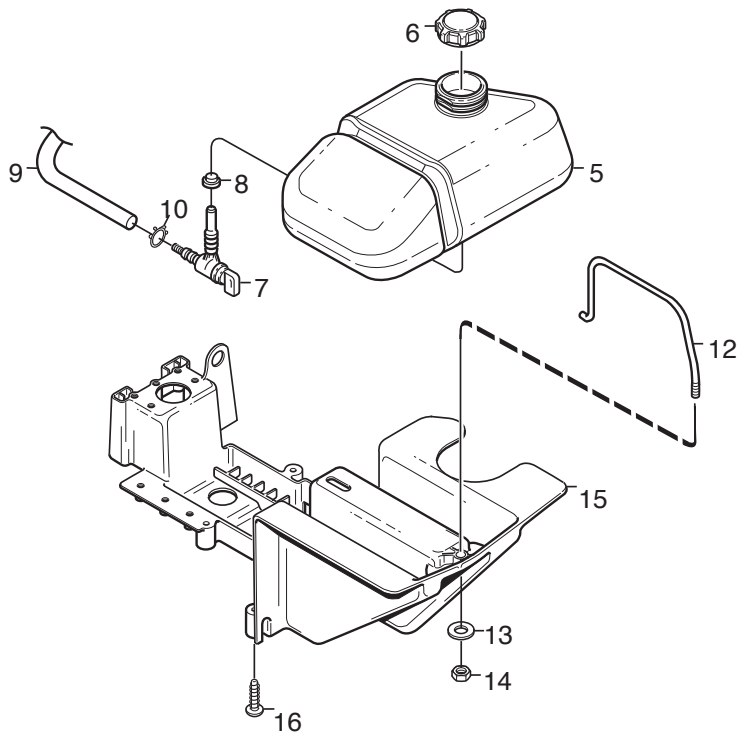

Utgåva Issue 7 - 2016		Motor	Engine		
Pos. Fig.	Antal Q.ty	Art nr Part No	Benämning	Description	Anmärkning Notes
1	1	112691115/0	Skruv	Screw	
2	1	112155000/0	Mutter	Nut	
3	3	9955-3725-16	Skruv	Screw	"3/8"" x 25 "
5	1	1134-6626-01	Bränsletank	Fuel Tank	
6	1	1134-5532-01	Tanklock	Fuel Tank Cap	
7	1	1134-3224-01	Bensinkran	Fuel Shut-Off Valve	
8	1	1134-3225-01	Gummibussning	Grommet	
10	2	9578-0023-02	Slangklämma D12*8 (Svart)	Hose Clamp	
12	1	1134-4808-01	Tankbygel	Tank Clamp	
13	1	9699-0060-02	Bricka	Washer	
14	1	112154510/0	Mutter	Nut	
15	1	1134-4807-02	Fäste	Support	
16	4	9838-8822-19	Skruv	Screw	
19	1	1134-0433-00	Packning	Gasket	
22	2	1134-4930-01	Skruv	Screw	
25	2	9893-0616-16	Skruv | Relä	Screw | Relay	
26	1	387593601/0	Värmeskydd Kpl	Heat Guard	
27	4	9893-0616-16	Skruv | Relä	Screw | Relay	
38	1	1134-5827-05	Oljeavtappning Kpl	Oil Drain Assy	incl. Pos 39-42
39	1	1134-5825-01	Nippel	Nipple	
40	1	9578-0023-04	Slangklämma 15*8 (Vit)	Hose Clamp	
41	1	1134-3499-02	Slangklämma	Hose Clamp	
42	1	1134-5826-01	Plugg	Plug