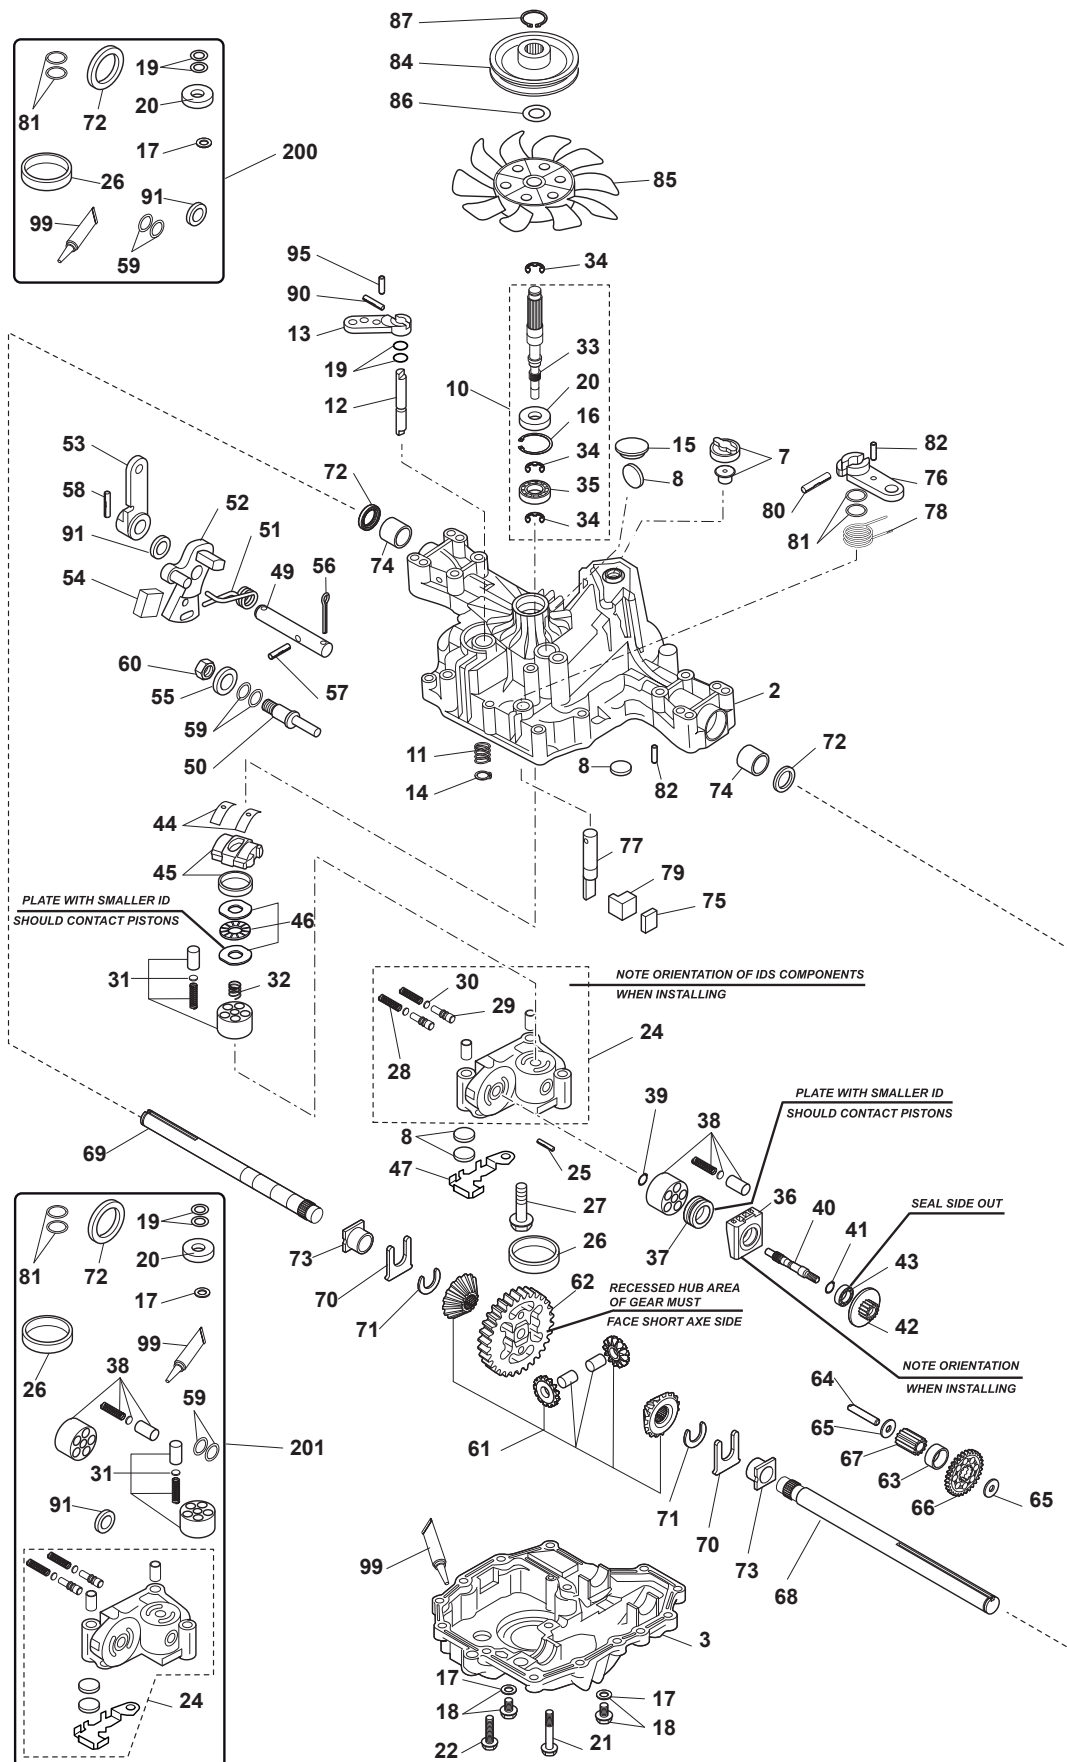

Utgåva Issue 7 - 2016		Transmission		Transmission	
Pos. Fig.	Antal Q.ty	Art nr Part No	Benämning	Description	Anmärkning Notes
56	1	1139-1355-01	LasSprint	Cotter Pin	
57	1	1139-1329-01	Stift	Pin	
58	1	1139-1285-01	Stift	Pin	
59	2	1139-1115-01	O-Ring	O-Ring	
60	1	1139-1127-01	Mutter	Nut	
61	1	1139-1404-01	Differentialdrev Kpl	Diff.Gear Kit	
62	1	1139-1258-01	Slutdrev	Final Gear	
63	1	1139-1255-01	Hylsa	Collar	
64	1	1139-1256-01	röduktionsaxel	Reduction Shaft	
65	2	1139-1398-01	Bricka	Washer	
66	1	1139-1267-01	Reduktionsdrev	Reduction Gear	
67	1	1139-1361-01	Slutdrev	Final Pinion Gear	
68	1	1139-1342-01	Hjulaxel-Vä	Axle Shaft-L	
69	1	1139-1343-01	Hjulaxel-Hö	Axle Shaft-R	
70	2	1139-1078-01	Bricka	Thrust Washer	
71	2	1139-1163-01	Lasring	Ring	
72	2	1139-1080-01	Tätning	Seal 19*32*8	
73	2	1139-1164-01	Bussning	Bushing	
74	2	1139-1414-01	Bussning	Bushing	
75	1	1139-1260-01	Bromssko	Brake Shoe	
76	1	1139-1261-01	Bromsarm	Brake Arm	
77	1	1139-1320-01	Bromsaxel	Brake Shaft	
78	1	1139-1411-01	Returfjäder	Return Spring	
79	1	1139-1264-01	Tryckplatta	Brake Actuator	
80	1	1139-1282-01	Stift	Pin	
81	2	1139-1114-01	O-Ring	O-Ring	
82	2	1139-1281-01	Stift	Pin	
84	1	1139-1484-01	Remskiva	Belt Pulley	
85	1	1134-4190-01	Fläkt	Fan	
86	1	1139-1266-01	Bricka	Washer	
87	1	1139-1149-01	Lasring	Snap Ring	
90	1	1139-1280-01	Stift	Pin	
91	1	1139-1303-01	Tätningring	Seal Ring	
95	1	1139-1279-01	Stift	Pin	
99	1	1139-1443-01	Tätningmedel	Sealant (Tube)	
200	1	1139-1403-01	Packningssats	Seal Kit	Märkta S/Marked S
201	1	1139-1600-01	Reparationssats	Repair Kit	Märkta R/Marked R