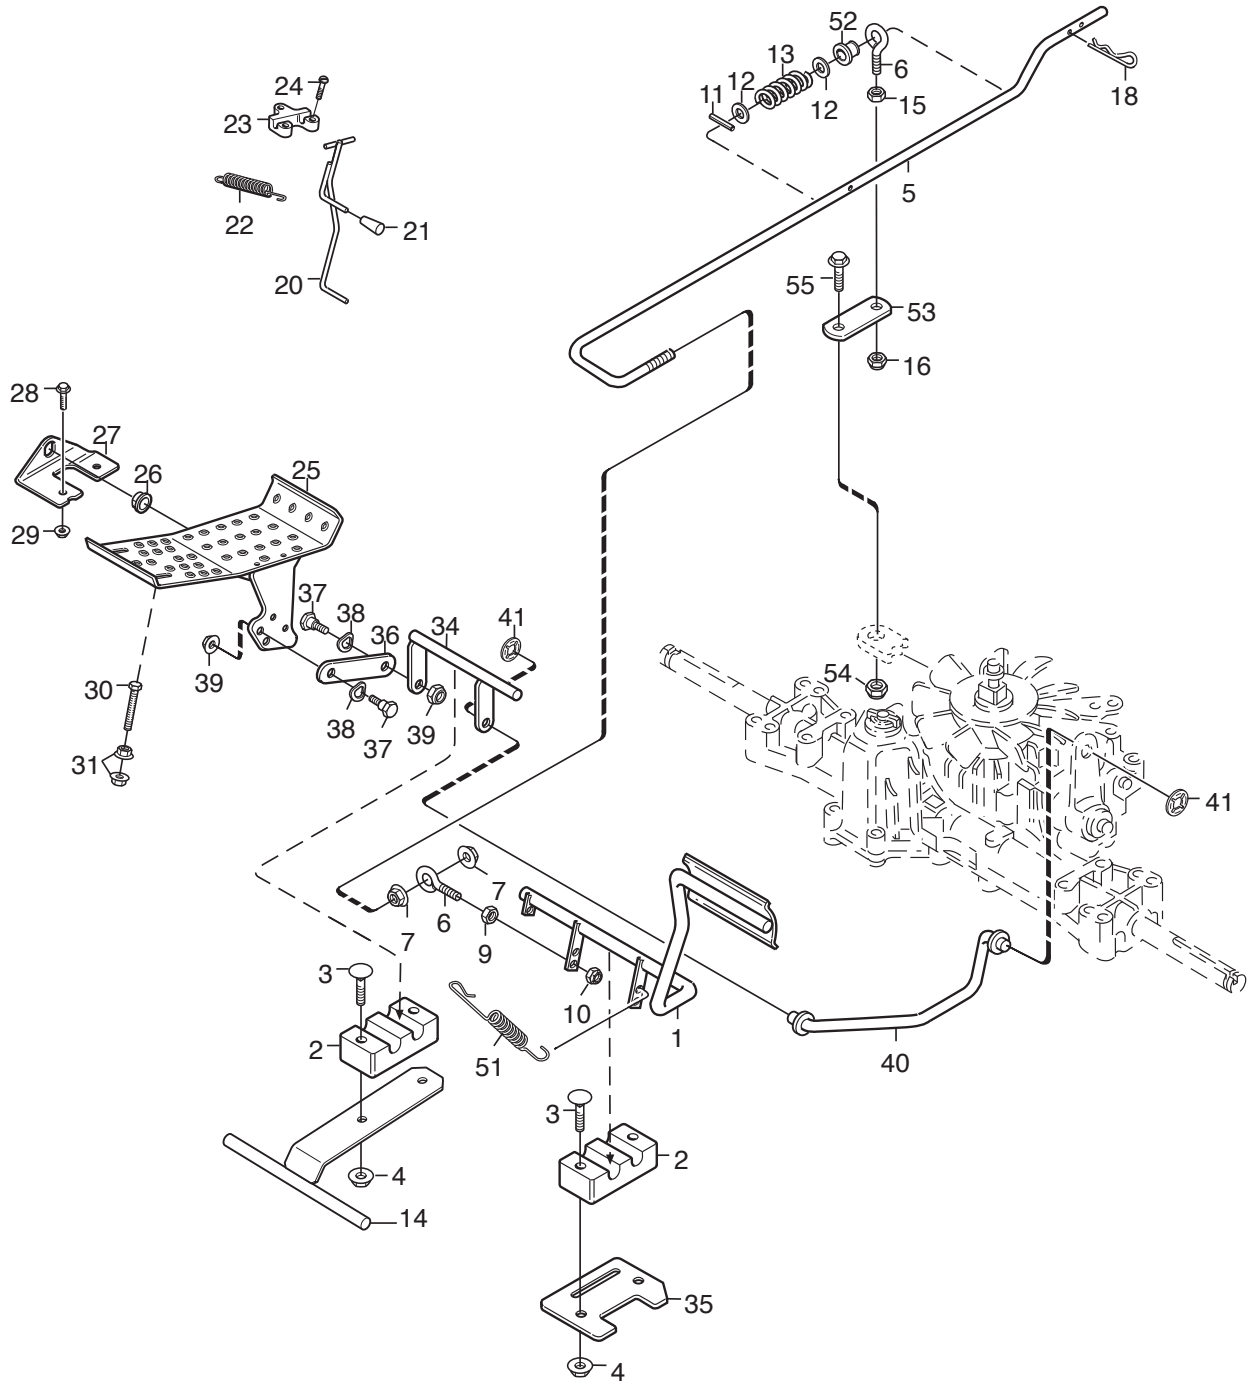

Utgåva Issue 7 - 2016		Fotreglage		Foot controls	
Pos. Fig.	Antal Q.ty	Art nr Part No	Benämning	Description	Anmärkning Notes
1	1	1134-4802-01	Pedal5-01 F15	Pedal	
2	2	1134-4624-01	Lager	Bearing	
3	4	9897-0640-12	Skruv	Screw	
4	4	9739-0631-22	Mutter	Nut	
5	1	1134-4949-01	Kopplingsstang	Clutch Rod	
6	2	1134-2138-01	Skruvögla	Eye Bolt	
7	2	9739-1031-22	Mutter	Nut	
9	1	112293200/0	Mutter	Nut	
10	1	112155000/0	Mutter	Nut	
11	1	9595-0208-00	Spiralspnst Prym N4X20	Locating Pin	
12	2	9699-0035-02	Bricka	Washer	
13	1	1134-4617-01	Fjäder	Spring	
14	1	387773501/0	Fäste	Bracket	
15	1	112154220/0	Mutter	Nut	
16	1	112155000/0	Mutter	Nut	
18	1	9598-0002-02	Spännstift	Elastic Pin	
20	1	1134-5353-01	Bromsstang	Brake Rod	
21	1	1134-2786-01	Knopp	Knob	
22	1	1131-1497-01	Fjäder	Brake Spring	
23	1	1134-4002-01	Fäste	Brake Rod Attachment	
24	3	112728697/0	Skruv	Screw	
25	1	1134-6353-01	Drivpedal	Drive Pedal	
26	2	1134-6313-01	Lager	Bearing	
27	2	1134-2700-01	Fäste	Bracket	
28	2	9959-0820-16	Skruv	Screw	
29	2	112154220/0	Mutter	Nut	
30	1	112793900/0	Skruv	Screw	
31	2	112154220/0	Mutter	Nut	
34	1	1134-4440-01	Axel	Shaft	
35	1	1134-4793-01	Stopplåt	Stop Plate	
36	1	1134-4441-01	Stag	Link	
37	2	1134-0240-00	Skruv	Screw	
38	2	9694-0001-00	Bricka	Washer	
39	2	112155000/0	Mutter	Nut	
40	1	1134-5288-01	Reglagestang	Control Rod	
41	2	112604899/0	Starlock	Crown Fastener	
51	1	4231-0013-00	Fjäder	Spring	
52	1	1134-4779-01	Bussning	Bushing	
53	1	1134-4972-01	Bromslänk	Brake Link	
54	1	112155000/0	Mutter	Nut	
55	1	112793102/0	Skruv	Screw