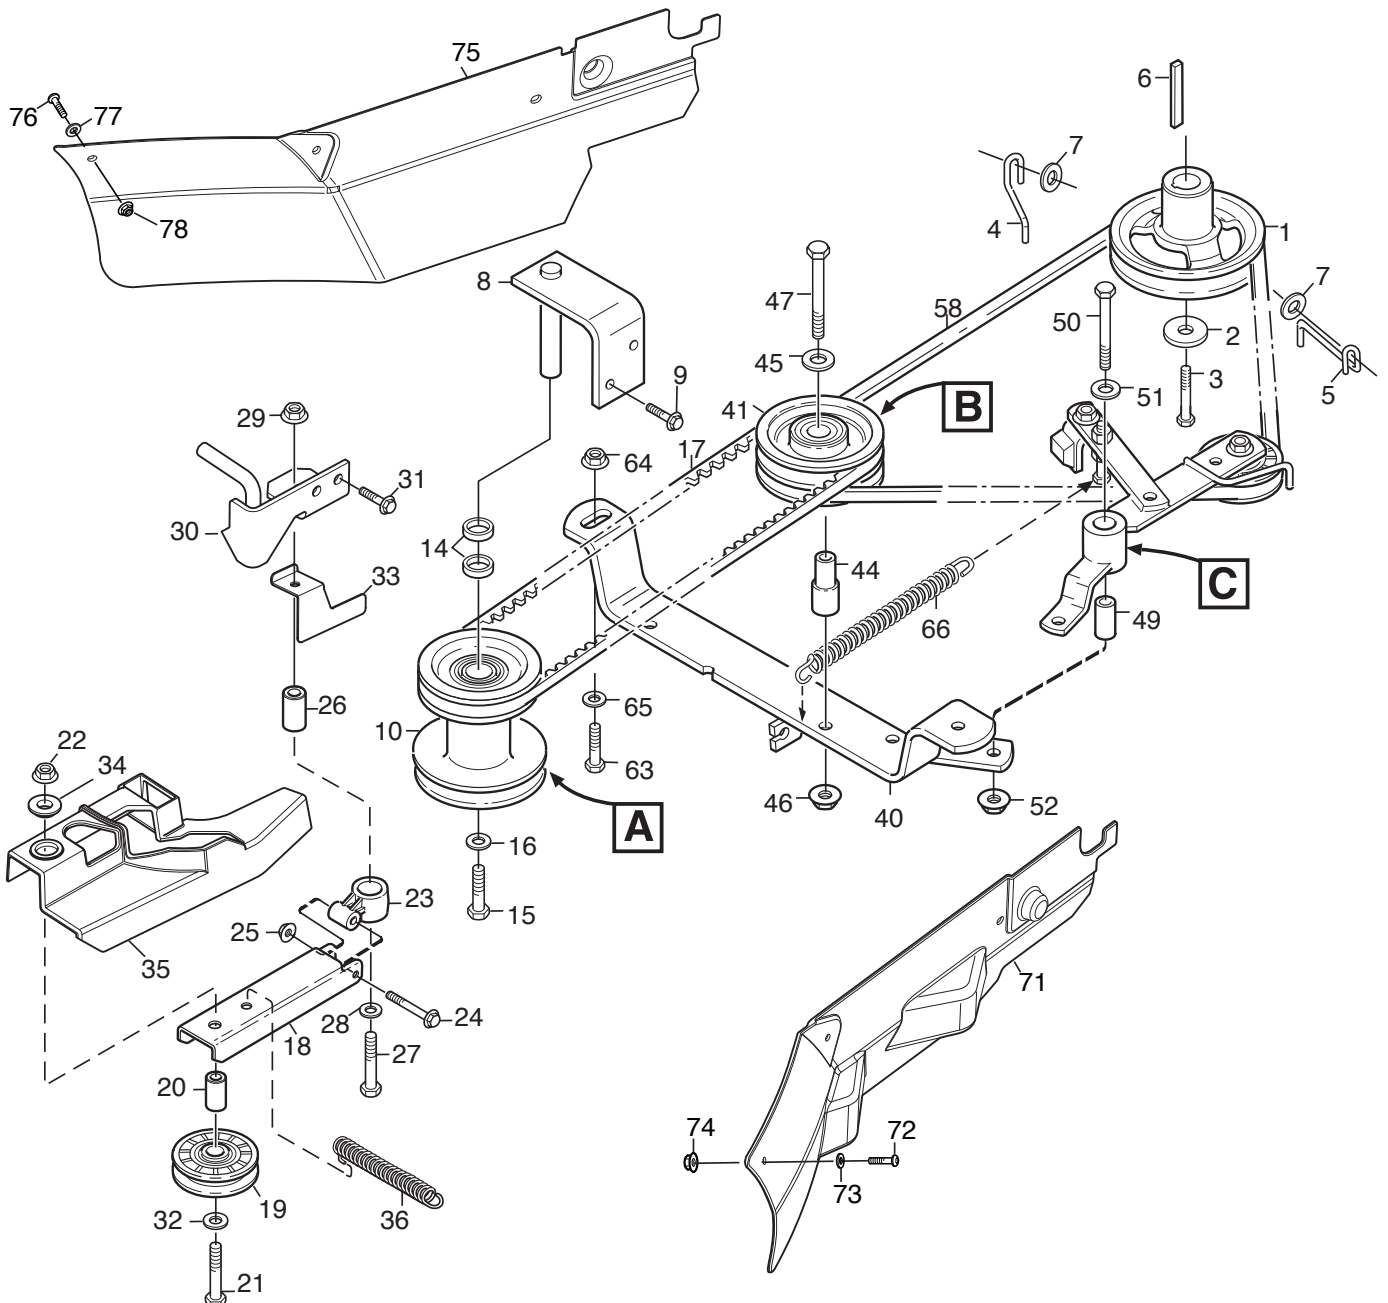

Utgåva Issue 7 - 2016		Kraftuttag Power take-off			
Pos. Fig.	Antal Q.ty	Art nr Part No	Benämning	Description	Anmärkning Notes
55	1	112794400/0	Skruv	Screw	
56	2	9699-0035-02	Bricka	Washer	
57	1	9739-1031-22	Mutter	Nut	
58	1	1134-9146-01	Kilrem	V-Belt	9585-0204-01
59	1	1134-4164-03	Bromsklots	Brake Pad	
60	1	9959-0820-16	Skruv	Screw	
61	1	9699-0090-02	Bricka | Bricka	Washer | Washer	
62	1	112155000/0	Mutter	Nut	
63	2	9959-0820-16	Skruv	Screw	
64	2	112154220/0	Mutter	Nut	
65	1	112523060/0	Bricka	Washer	
66	1	1131-1506-00	Fjäder	Spring	
67	1	112691800/0	Skruv	Screw	
68	2	112154220/0	Mutter	Nut	
71	1	337600009/0	Sidoskydd - Vä	Side Protection - Lh	
72	2	9893-0616-16	Skruv | Relä	Screw | Relay	
73	2	9699-0060-02	Bricka	Washer	
74	2	9739-0631-22	Mutter	Nut	
75	1	337600008/0	Sidoskydd - Hö	Side Protection - Rh	
76	2	9893-0616-16	Skruv | Relä	Screw | Relay	
77	2	9699-0060-02	Bricka	Washer	
78	2	9739-0631-22	Mutter	Nut