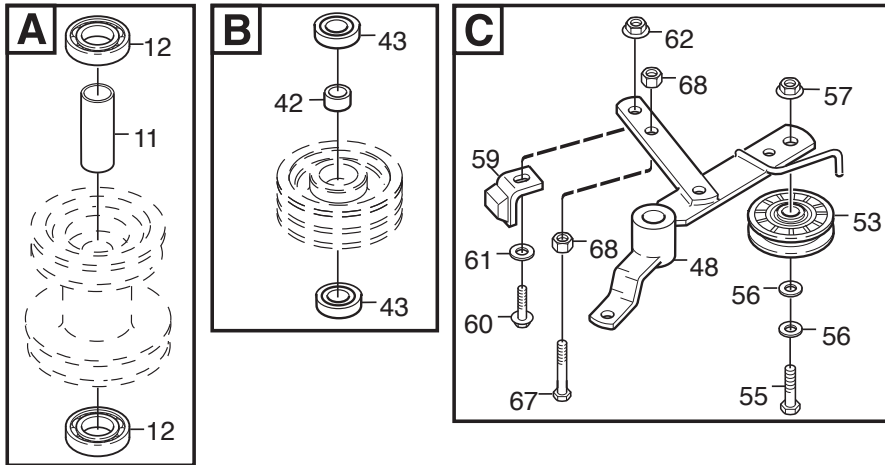

Utgåva Issue 7 - 2016		Kraftuttag Power take-off			
Pos. Fig.	Antal Q.ty	Art nr Part No	Benämning	Description	Anmärkning Notes
1	1	1137-0081-01	Motorremskiva	Engine Pulley	
2	1	1134-5017-01	Bricka	Washer	
3	1	9987-5332-16	Skruv	Screw	
4	1	1134-5058-01	Remstyrning	Belt Guide	
5	1	1134-5057-01	Remstyrning	Belt Guide	
6	1	9600-0251-01	Kil	Key	L = 2 1/2"
7	2	112523060/0	Bricka	Washer	
8	1	1134-4650-01	Monteringsbygel5-01 H40	Pulley Bracket	
9	2	9945-0816-16	Skruv	Screw	
10	1	1137-0003-01	Mellanremskiva Smst	Intermediate Belt Pulley	Inkl. pos 11-12
11	1	1134-0051-12	Distans	Spacer	
12	2	9549-0019-00	Kullager	Ball Bearing	
14	2	1134-0052-00	Distans	Spacer	
15	1	9997-1040-16	Skruv	Screw	
16	1	9699-0035-02	Bricka	Washer	
17	1	1134-9079-01	Drivrem	Drive Belt	9585-0139-01
18	1	1134-5231-01	Spännarm 5-01 F24	Tension Arm	
19	1	1134-9027-02	Spännrulle (Gra)	Tension Roller (Grey)	
20	1	1134-4619-01	Distans	Spacer	
21	1	9997-1070-12	Skruv	Screw	
22	1	112156602/0	Mutter	Nut	
23	1	1134-6314-01	Spännarmsfäste	Tension Arm Attachment	
24	1	112689500/0	Skruv	Screw	
25	1	112154510/0	Mutter	Nut	
26	1	1134-4619-01	Distans	Spacer	
27	1	9930-1050-12	Skruv	Screw	
28	1	9699-0035-02	Bricka	Washer	
29	1	9747-1031-02	Mutter | Lasmutter	Nut	
30	1	1137-1101-01	Fäste	Bracket	
31	2	9945-0816-16	Skruv	Screw	
32	1	9699-0035-02	Bricka	Washer	
33	1	337546579/0	Platta	Plate	
34	1	137038000/0	Bussning	Bush	
35	1	337600007/0	Remskydd	Belt Protection	
36	1	1131-1507-00	Fjäder	Spring	
40	1	1134-5037-01	Bygel Kpl (Svart) 5-01 F15	Mounting Bracket (Black)	
41	1	1137-0209-01	Centrumremskiva Smst	Centre Belt Pulley	Inkl. pos 42-43
42	1	1134-0051-09	Distans	Spacer	
43	2	9549-0019-00	Kullager	Ball Bearing	
44	1	1134-1839-02	Mellanaxel	Shaft	
45	1	9699-0035-02	Bricka	Washer	
46	1	9739-1031-22	Mutter	Nut	
47	1	9997-1070-12	Skruv	Screw	
48	1	1137-0144-01	Kopplingsarm Kpl	Tension Arm Assy	
49	1	1134-1565-10	Distans	Spacer	
50	1	112691800/0	Skruv	Screw	
51	1	112523060/0	Bricka	Washer	
52	1	112154220/0	Mutter	Nut	
53	1	1134-9027-02	Spännrulle (Gra)	Tension Roller (Grey)