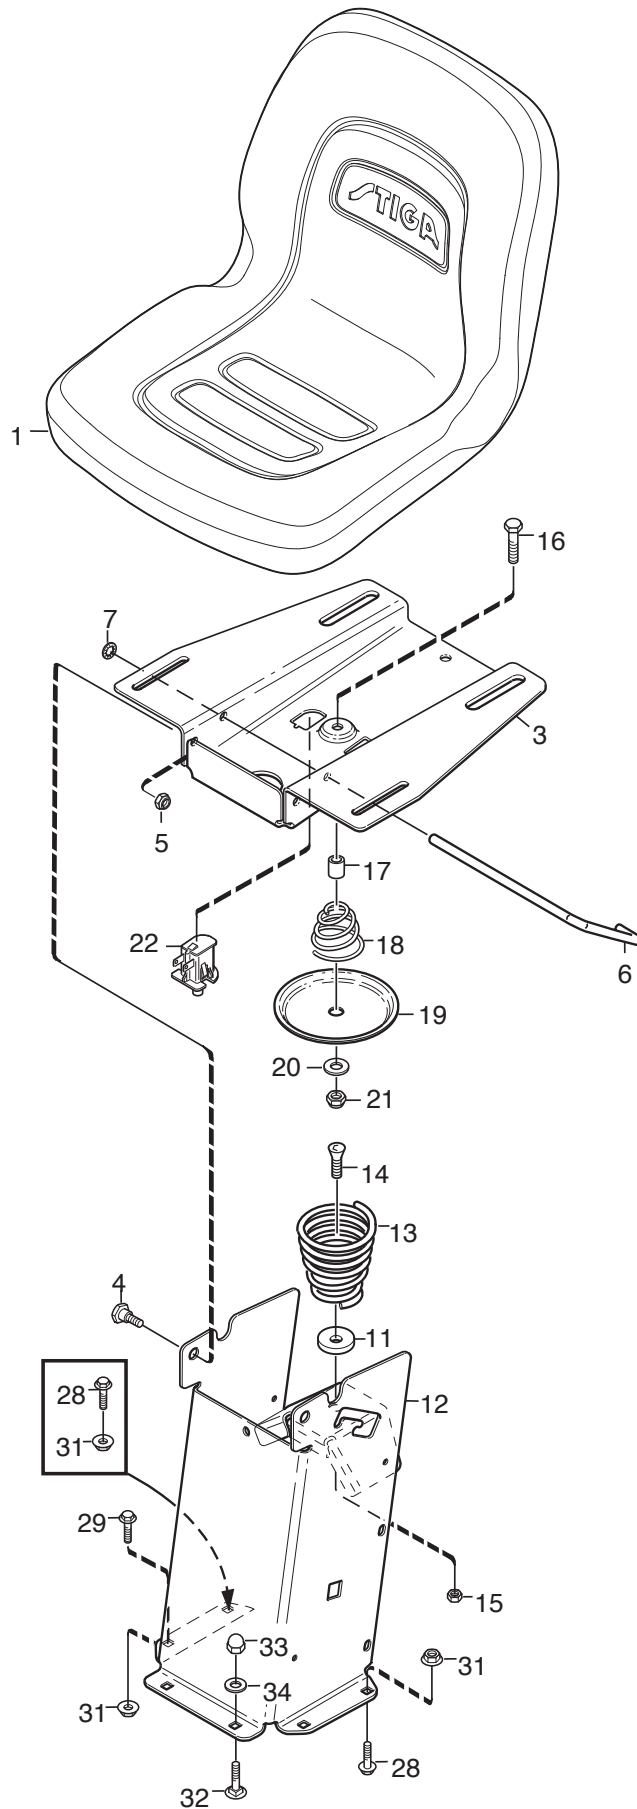

Utgåva Issue 7 - 2016		Sits Seat			
Pos. Fig.	Antal Q.ty	Art nr Part No	Benämning	Description	Anmärkning Notes
1	1	137722604/0	Seat	Seat	
3	1	1134-5301-01	Sitsplatta	Upper Seat Bracket	
4	2	1134-0240-00	Skruv	Screw	
5	2	112155000/0	Mutter	Nut	
6	1	1134-5454-01	Spärr	Catch	
7	1	112604899/0	Starlock	Crown Fastener	
11	1	137160001/0	Distans	Spacer	
12	1	1134-5296-04	Sitskonsol Kpl (Gul) 1-00	Seat Bracket (Yellow)	
13	1	1134-4256-01	Fjäder	Spring	
14	1	9924-1235-19	Skruv	Screw	
15	1	112156603/0	Mutter	Nut	
16	1	9997-0840-16	Skruv	Screw	
17	1	1134-1565-06	Distans	Spacer	
18	1	1134-5302-01	Fjäder	Spring	
19	1	1134-5299-01	Tryckplatta	Push Plate	
20	1	9699-0090-02	Bricka | Bricka	Washer | Washer	
21	1	112155000/0	Mutter	Nut	
22	1	1134-3156-02	Brytare (gra)	Switch	
28	3	9959-0820-16	Skruv	Screw	L = 20 mm
29	1	9959-0825-16	Skruv	Screw	L = 25 mm
31	4	112154220/0	Mutter	Nut	
32	2	9897-0820-16	Skruv	Screw	
33	2	9757-0821-02	Mutter	Nut	
34	2	9699-0090-02	Bricka | Bricka	Washer | Washer