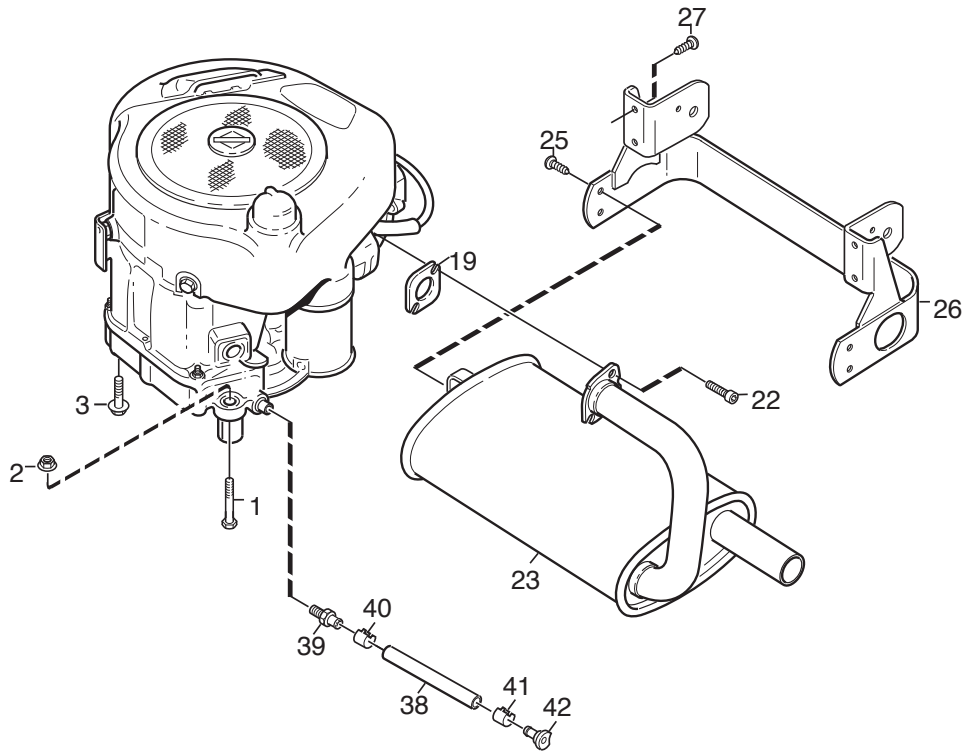

Utgåva Issue 7 - 2016		Motor	Engine		
Pos. Fig.	Antal Q.ty	Art nr Part No	Benämning	Description	Anmärkning Notes
1	1	112691115/0	Skruv	Screw	
2	1	112155000/0	Mutter	Nut	
3	3	9955-3725-16	Skruv	Screw	"3/8"" x 25 "
5	1	1134-6626-01	Bränsletank	Fuel Tank	
6	1	1134-5532-01	Tanklock	Fuel Tank Cap	
7	1	1134-3224-01	Bensinkran	Fuel Shut-Off Valve	
8	1	1134-3225-01	Gummibussning	Grommet	
10	2	9578-0023-02	Slangklämma D12*8 (Svart)	Hose Clamp	
12	1	1134-4808-01	Tankbygel	Tank Clamp	
13	1	9699-0060-02	Bricka	Washer	
14	1	112154510/0	Mutter	Nut	
15	1	1134-4807-02	Fäste	Support	
16	4	9838-8822-19	Skruv	Screw	
19	1	1134-0433-00	Packning	Gasket	
22	2	1134-4930-01	Skruv	Screw	
25	2	9893-0616-16	Skruv | Relä	Screw | Relay	
26	1	387593601/0	Värmeskydd Kpl	Heat Guard	
27	4	9893-0616-16	Skruv | Relä	Screw | Relay	
38	1	1134-5827-05	Oljeavtappning Kpl	Oil Drain Assy	incl. Pos 39-42
39	1	1134-5825-01	Nippel	Nipple	
40	1	9578-0023-04	Slangklämma 15*8 (Vit)	Hose Clamp	
41	1	1134-3499-02	Slangklämma	Hose Clamp	
42	1	1134-5826-01	Plugg	Plug