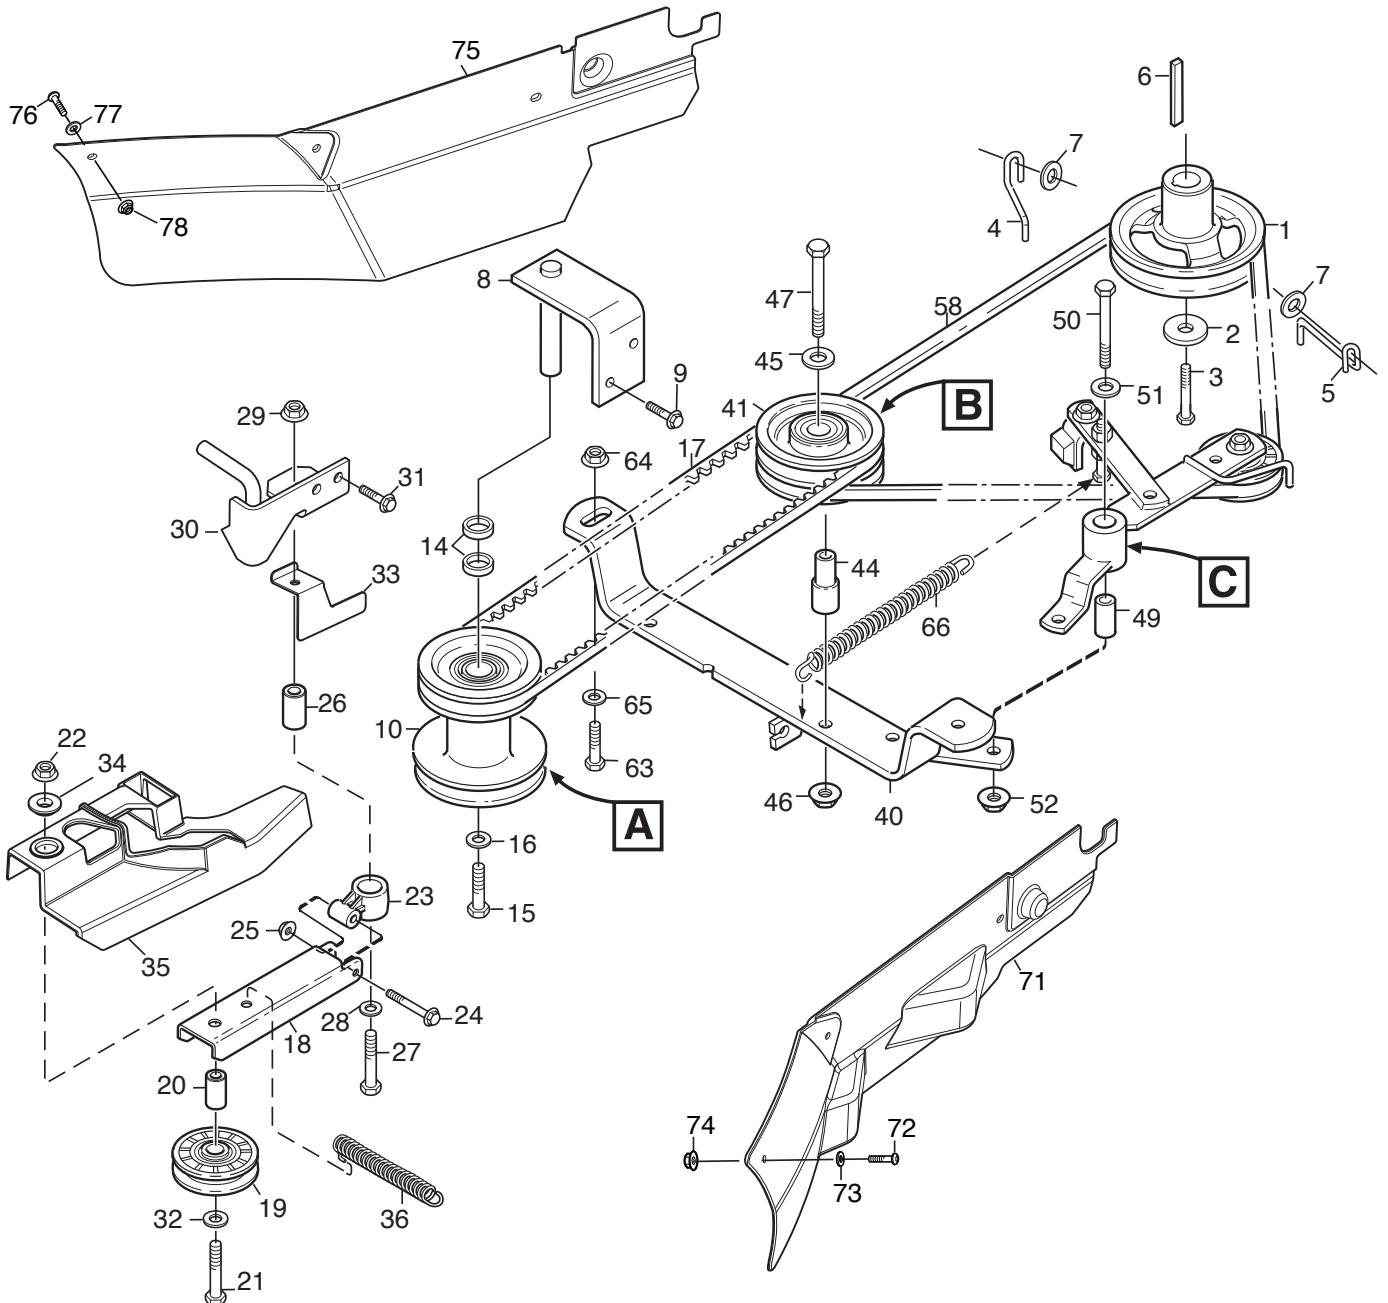

Utgåva Issue 7 - 2016		Kraftuttag Power take-off			
Pos. Fig.	Antal Q.ty	Art nr Part No	Benämning	Description	Anmärkning Notes
1	1	1137-0081-01	Motorremskiva	Engine Pulley	
2	1	1134-5017-01	Bricka	Washer	
3	1	9987-5332-16	Skruv	Screw	
4	1	1134-5058-01	Remstyrning	Belt Guide	
5	1	1134-5057-01	Remstyrning	Belt Guide	
6	1	9600-0251-01	Kil	Key	L = 2 1/2"
7	2	112523060/0	Bricka	Washer	
8	1	1134-4650-01	Monteringsbygel5-01 H40	Pulley Bracket	
9	2	9945-0816-16	Skruv	Screw	
10	1	1137-0003-01	Mellanremskiva Smst	Intermediate Belt Pulley	Inkl. pos 11-12
11	1	1134-0051-12	Distans	Spacer	
12	2	9549-0019-00	Kullager	Ball Bearing	
14	2	1134-0052-00	Distans	Spacer	
15	1	9997-1040-16	Skruv	Screw	
16	1	9699-0035-02	Bricka	Washer	
17	1	1134-9079-01	Drivrem	Drive Belt	9585-0139-01
18	1	1134-5231-01	Spännarm 5-01 F24	Tension Arm	
19	1	1134-9027-02	Spännrulle (Gra)	Tension Roller (Grey)	
20	1	1134-4619-01	Distans	Spacer	
21	1	9997-1070-12	Skruv	Screw	
22	1	112156602/0	Mutter	Nut	
23	1	1134-6314-01	Spännarmsfäste	Tension Arm Attachment	
24	1	112689500/0	Skruv	Screw	
25	1	112154510/0	Mutter	Nut	
26	1	1134-4619-01	Distans	Spacer	
27	1	9930-1050-12	Skruv	Screw	
28	1	9699-0035-02	Bricka	Washer	
29	1	9747-1031-02	Mutter | Lasmutter	Nut	
30	1	1137-1101-01	Fäste	Bracket	
31	2	9945-0816-16	Skruv	Screw	
32	1	9699-0035-02	Bricka	Washer	
33	1	337546579/0	Platta	Plate	
34	1	137038000/0	Bussning	Bush	
35	1	337600007/0	Remskydd	Belt Protection	
36	1	1131-1507-00	Fjäder	Spring	
40	1	1134-5037-01	Bygel Kpl (Svart) 5-01 F15	Mounting Bracket (Black)	
41	1	1137-0209-01	Centrumremskiva Smst	Centre Belt Pulley	Inkl. pos 42-43
42	1	1134-0051-09	Distans	Spacer	
43	2	9549-0019-00	Kullager	Ball Bearing	
44	1	1134-1839-02	Mellanaxel	Shaft	
45	1	9699-0035-02	Bricka	Washer	
46	1	9739-1031-22	Mutter	Nut	
47	1	9997-1070-12	Skruv	Screw	
48	1	1137-0144-01	Kopplingsarm Kpl	Tension Arm Assy	
49	1	1134-1565-10	Distans	Spacer	
50	1	112691800/0	Skruv	Screw	
51	1	112523060/0	Bricka	Washer	
52	1	112154220/0	Mutter	Nut	
53	1	1134-9027-02	Spännrulle (Gra)	Tension Roller (Grey)