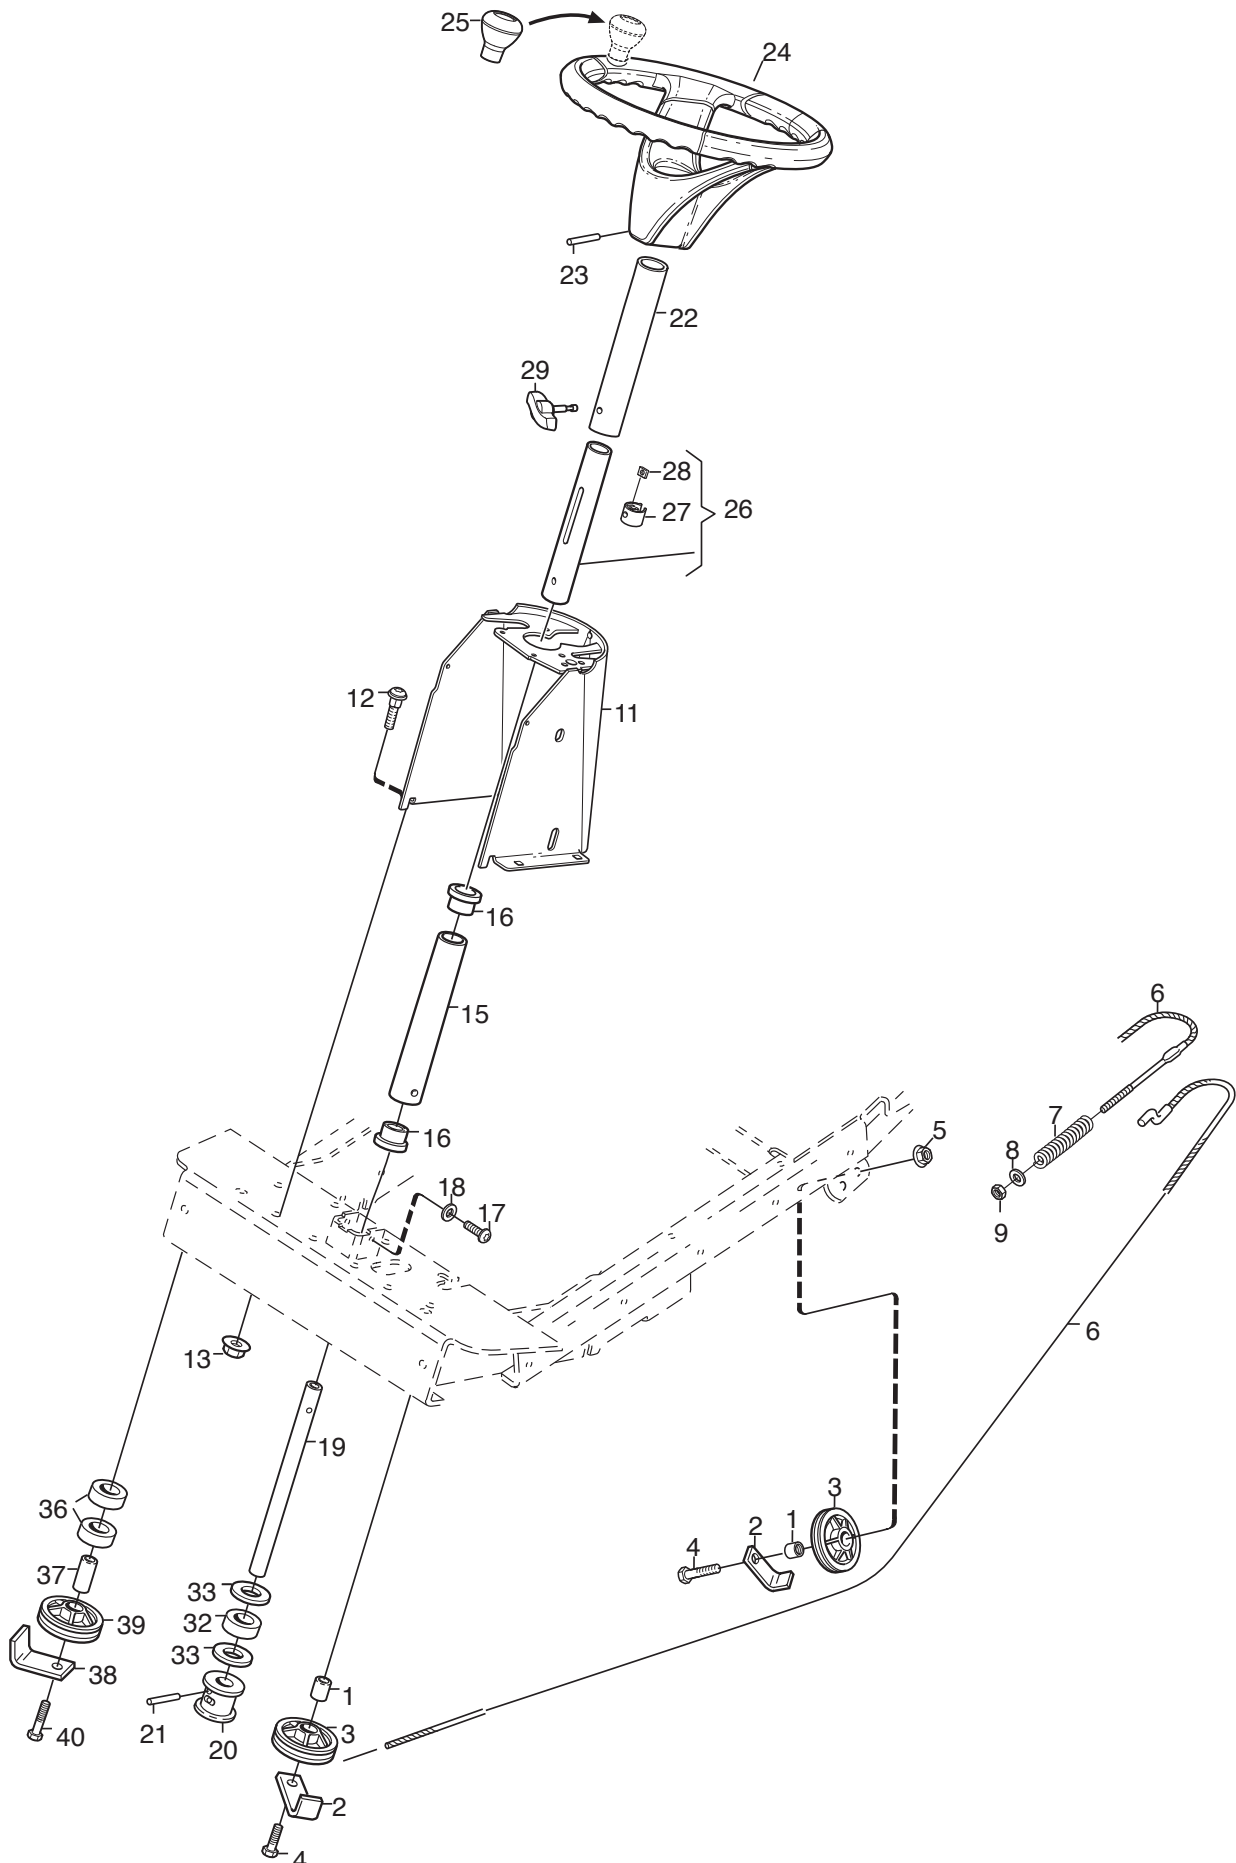

Utgåva Issue 7 - 2016		Styrning Steering			
Pos. Fig.	Antal Q.ty	Art nr Part No	Benämning	Description	Anmärkning Notes
1	3	1134-0041-01	Bussning	Bushing	
2	3	1134-0046-00	Wireklämma	Wire Clamp	
3	1	1134-9025-01	Linhjul	Steering Pulley	Sats 2 st/kit of 2
4	3	9997-1040-16	Skruv	Screw	L = 40 mm
5	2	9739-1031-22	Mutter	Nut	
6	1	1134-9154-01	Styrwire	Steering Cable	
7	1	1134-1310-01	Fjäder	Spring	
8	1	112523060/0	Bricka	Washer	
9	1	112155000/0	Mutter	Nut	
11	1	387785245/0	Styrkonsol Kpl (Gra)	Steering Console (Grey)	
12	4	9897-0820-16	Skruv	Screw	
13	4	112154220/0	Mutter	Nut	
15	1	387520125/0	Rattrör Nedre	Steering Column, Lower	
16	2	1134-1901-01	Lager	Bearing	
17	2	9893-0616-16	Skruv | Relä	Screw | Relay	
18	2	9699-0060-02	Bricka	Washer	
19	1	1134-5495-01	Rattstang	Steering Rod	
20	1	1134-1933-01	Linhjul	Steering Pulley	
21	1	9595-0262-00	Spännstift	Locating Pin	
22	1	387520115/0	Ratt	Steering Wheel	
23	1	9595-0277-01	Spännstift	Pin	
24	1	1134-5494-01	Ratt	Steering Wheel	
25	1	1134-3769-01	Styrknopp Kpl Service	Steering Wheel Button Kit	
26	1	387520123/0	Rattrör-Inre	Steering Tube-Inner Assy	
27	1	1134-5177-01	Slid	Slide	
28	1	9710-0631-12	Lasmutter	Nut	
29	1	337394201/0	Vingmutter	Wing Nut	
32	1	1134-3047-01	Distans	Spacer	
33	2	9699-0104-02	Bricka	Washer	
36	2	1134-3047-01	Distans	Spacer	
37	1	1134-0041-05	Bussning	Bushing	
38	1	1134-0046-00	Wireklämma	Wire Clamp	
39	1	1134-9025-01	Linhjul	Steering Pulley	Sats 2 st/kit of 2
40	1	112692395/1	Skruv	Screw	L = 60 mm