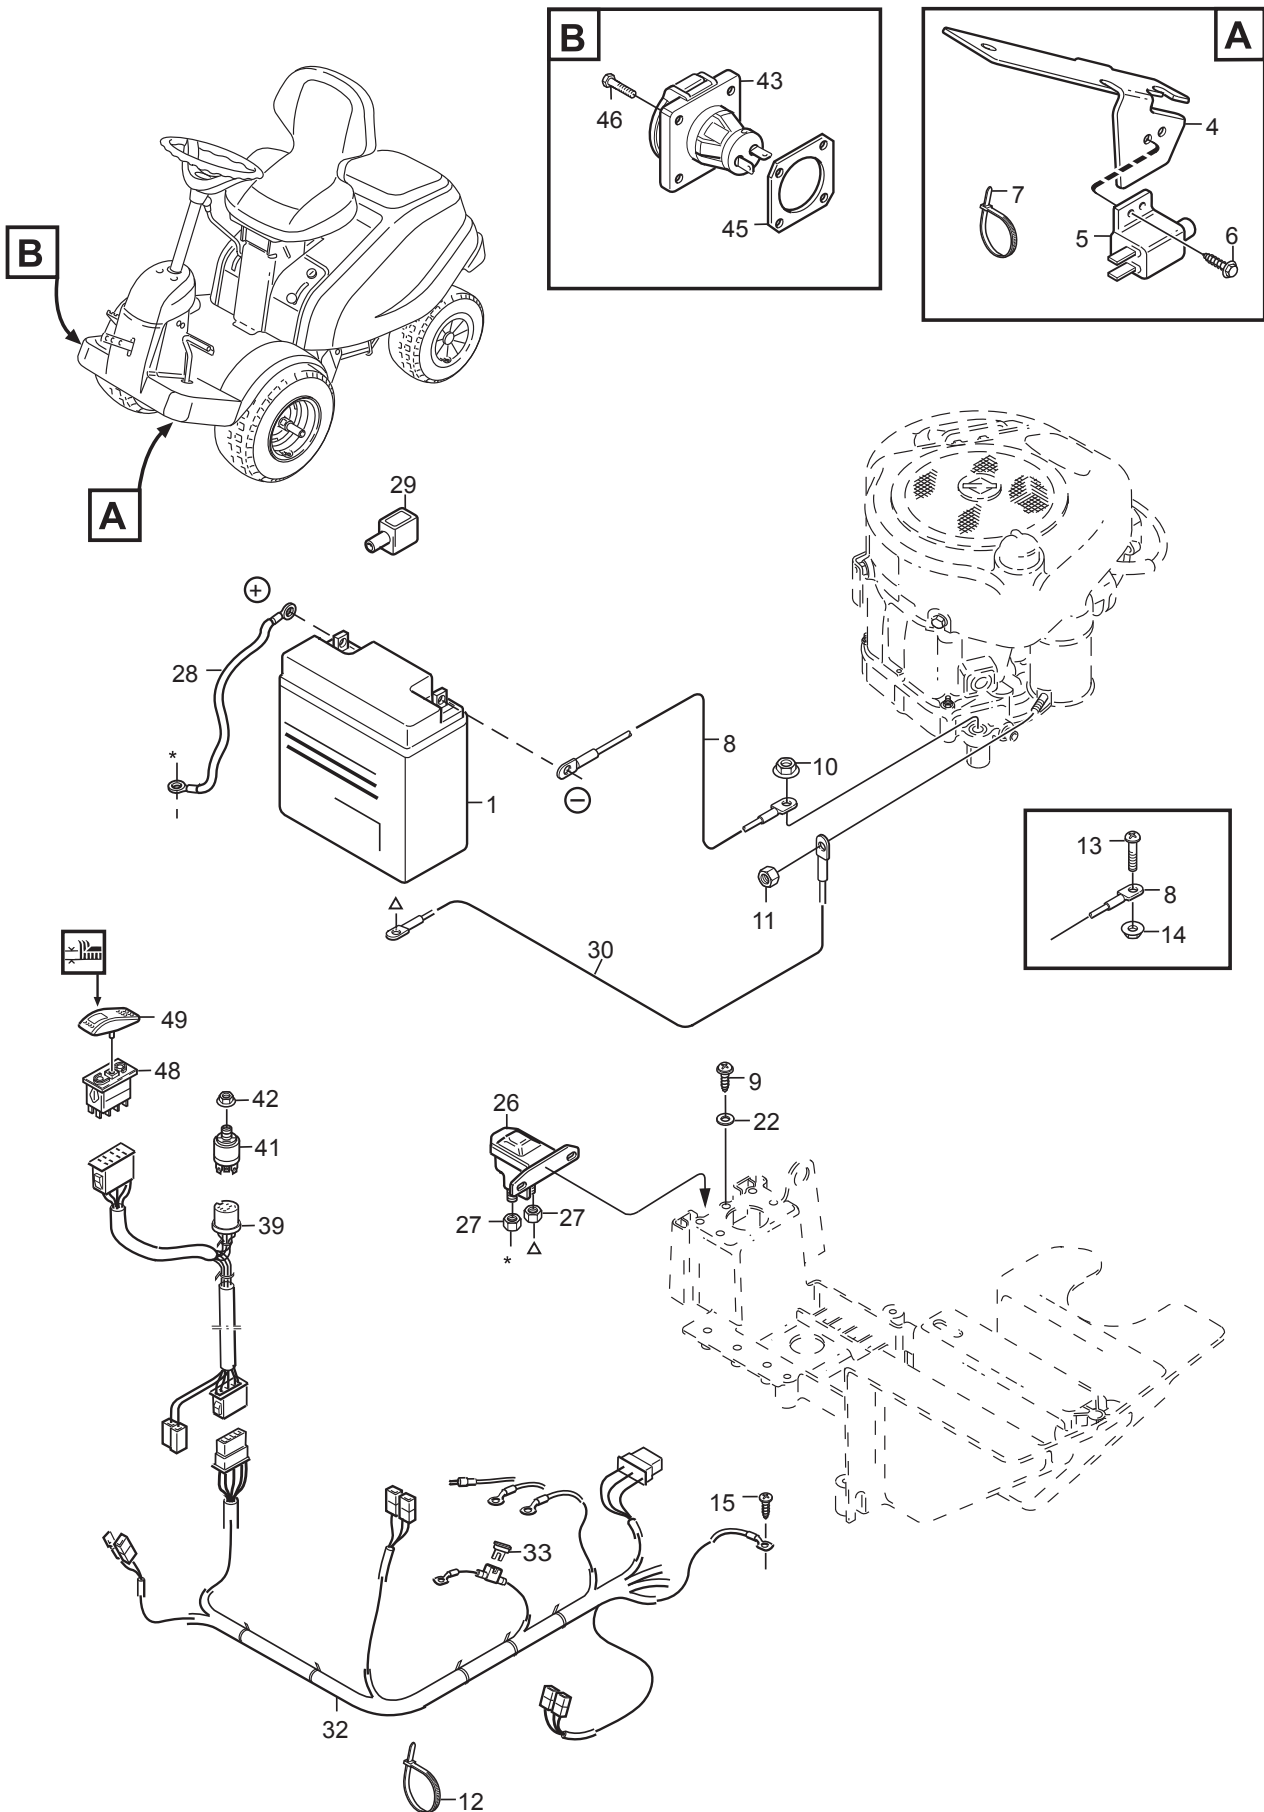

Utgåva Issue 7 - 2016		Elsystem Electric system			
Pos. Fig.	Antal Q.ty	Art nr Part No	Benämning	Description	Anmärkning Notes
1	1	1134-4804-01	Batteri	Battery	18 Ah
4	1	1134-4610-01	Fäste	Switch Bracket	
5	1	1134-3399-02	Brytare	Switch	
6	2	9852-8013-16	Skruv	Screw	
7	3	133320027/0	Bunband	Cable	
8	1	1134-2042-02	Batterikabel	Battery Cable	L = 350 mm
9	1	112728697/0	Skruv	Screw	
10	1	112155000/0	Mutter	Nut	
11	1	112361005/0	Mutter	Nut	1/4 UNC
12	3	133320027/0	Bunband	Cable	
22	1	9699-0060-02	Bricka	Washer	
27	2	9743-5121-32	Mutter	Nut	
28	1	1134-0234-02	Batterikabel (+)	Battery Cable (+)	L = 395 mm
29	1	1134-2310-01	Batteriskydd	Guard Cap (+)	
33	1	1134-3496-06	Vippa | Säkring | Säkring 20 Amp Gul	Cover-12V | Fuse | Fuse (20A)	20A