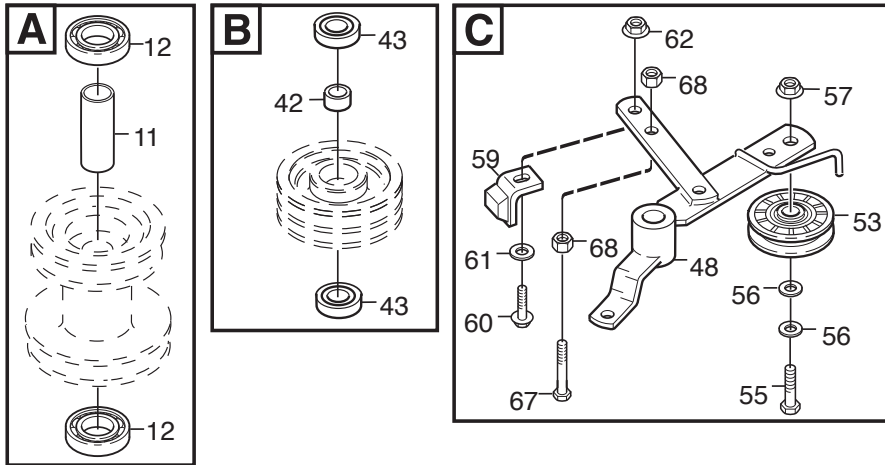

Utgåva Issue 7 - 2016		Kraftuttag Power take-off			
Pos. Fig.	Antal Q.ty	Art nr Part No	Benämning	Description	Anmärkning Notes
55	1	112794400/0	Skruv	Screw	
56	2	9699-0035-02	Bricka	Washer	
57	1	9739-1031-22	Mutter	Nut	
58	1	1134-9146-01	Kilrem	V-Belt	9585-0204-01
59	1	1134-4164-03	Bromsklots	Brake Pad	
60	1	9959-0820-16	Skruv	Screw	
61	1	9699-0090-02	Bricka | Bricka	Washer | Washer	
62	1	112155000/0	Mutter	Nut	
63	2	9959-0820-16	Skruv	Screw	
64	2	112154220/0	Mutter	Nut	
65	1	112523060/0	Bricka	Washer	
66	1	1131-1506-00	Fjäder	Spring	
67	1	112691800/0	Skruv	Screw	
68	2	112154220/0	Mutter	Nut	
71	1	337600009/0	Sidoskydd - Vä	Side Protection - Lh	
72	2	9893-0616-16	Skruv | Relä	Screw | Relay	
73	2	9699-0060-02	Bricka	Washer	
74	2	9739-0631-22	Mutter	Nut	
75	1	337600008/0	Sidoskydd - Hö	Side Protection - Rh	
76	2	9893-0616-16	Skruv | Relä	Screw | Relay	
77	2	9699-0060-02	Bricka	Washer	
78	2	9739-0631-22	Mutter	Nut