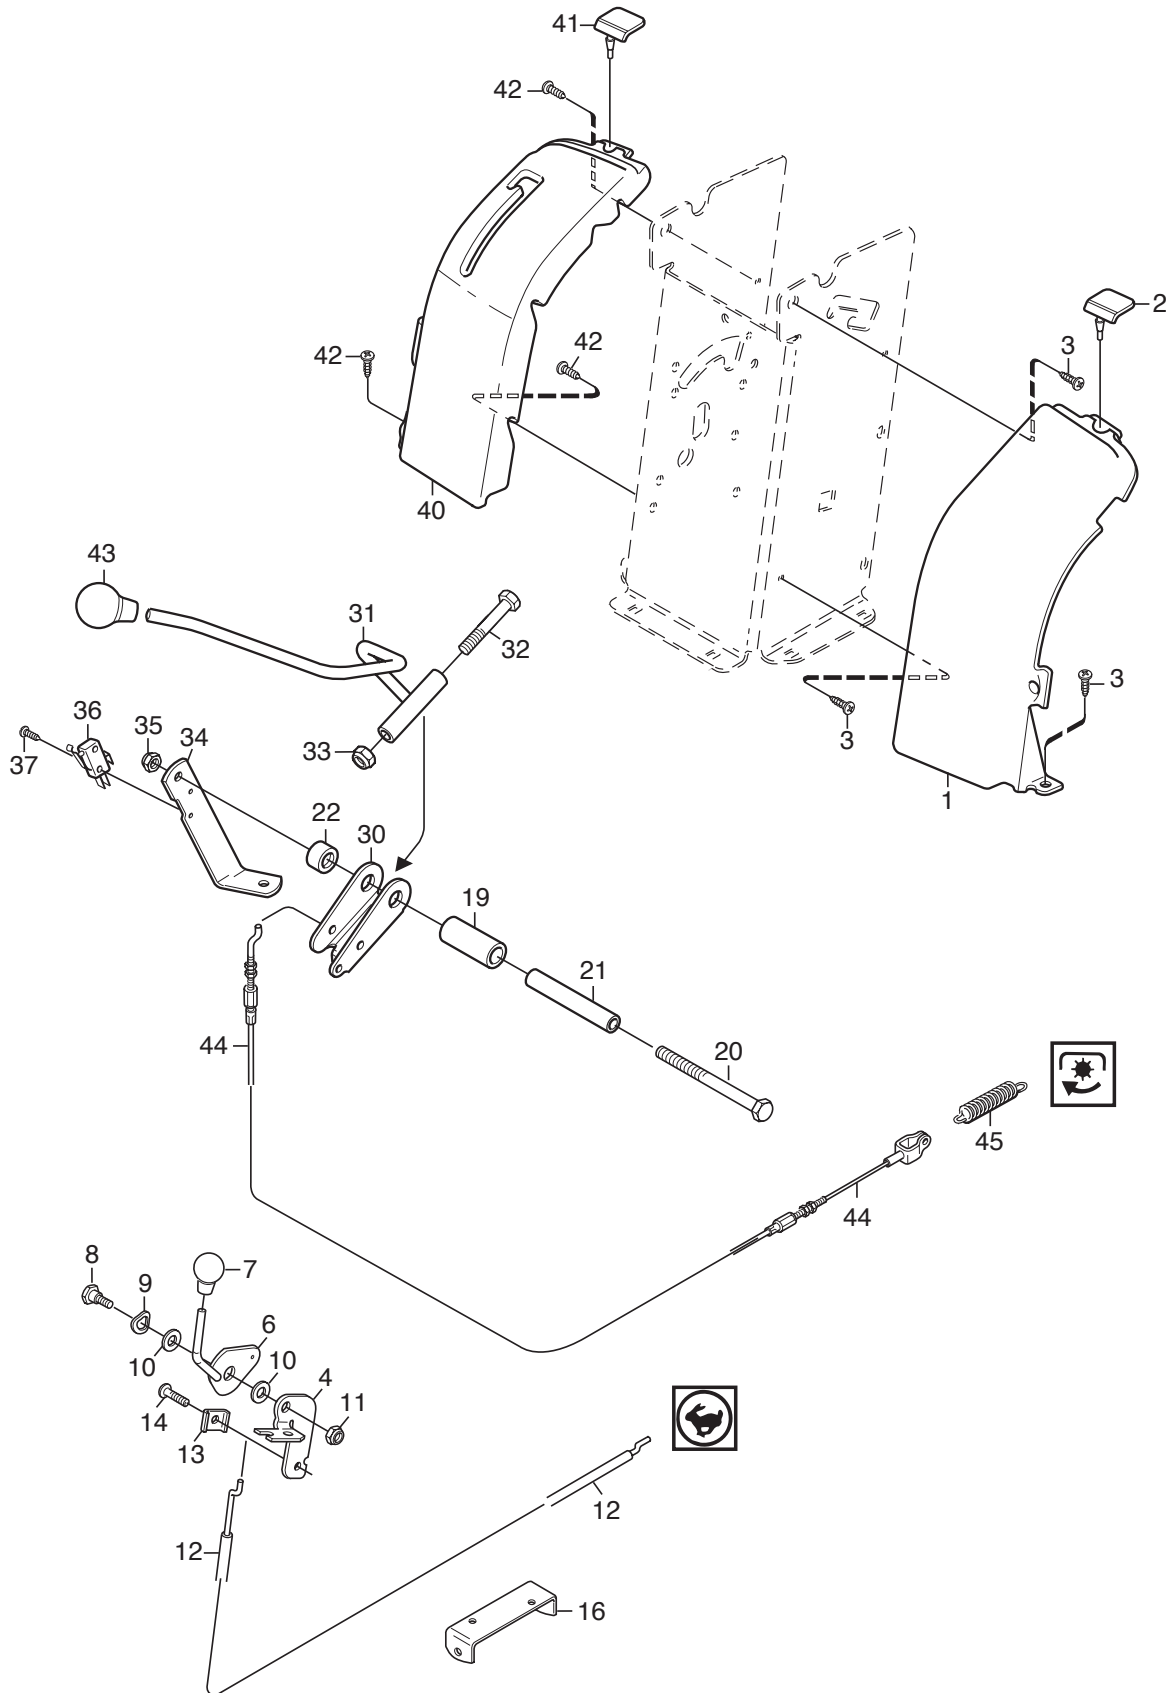

Utgåva Issue 7 - 2016		Handreglage		Hand controls	
Pos. Fig.	Antal Q.ty	Art nr Part No	Benämning	Description	Anmärkning Notes
1	1	337120152/0	Reglagepanel-Vä (Gra)	Dashboard-Lh (Grey)	
2	2	125260000/0	Skydd	Grommet	
3	3	9893-0616-16	Skruv | Relä	Screw | Relay	
4	1	1134-5464-01	Fäste	Bracket	
6	1	1134-5465-02	Gasreglage	Throttle Control Lever	
7	1	1134-4078-01	Knopp	Knob	
8	1	1134-0240-00	Skruv	Screw	
9	1	9694-0001-00	Bricka	Washer	
10	2	1134-4242-01	Distansbricka	Washer	
11	1	112155000/0	Mutter	Nut	
12	1	1134-4197-03	Gasreglage	Throttle Cable	only models with Briggs & Stratton engie
13	1	9500-9991-00	Kabelklämma	Wire Clamp	
14	1	9943-0516-16	Skruv	Screw	
16	1	1134-6370-01	Wirestyrning	Wire Guide	
19	1	1134-5508-01	Reglagehylsa	Control Sleeve	
20	1	9997-0812-02	Skruv	Screw	
21	1	1134-5274-02	Distans	Spacer	
22	1	1134-3047-01	Distans	Spacer	
30	1	1134-5271-01	Reglagefäste	Control Bracket	
31	1	1134-5276-01	Reglagespak Kpl	Control Lever	
32	1	112692080/0	Skruv	Screw	
33	1	112155000/0	Mutter	Nut	
34	1	1134-5356-01	Reaktionsstag	Strut	
35	1	112155000/0	Mutter	Nut	
36	1	9400-0312-01	Mikrobrytare	Microswitch	
36	1	9400-0360-01	Mikrobrytare	Microswitch	
37	2	9840-7716-16	Skruv	Screw	
40	1	337120151/0	Reglagepanel Hst-Hö (Gra)	Dashboard Hst-Rh (Grey)	
41	2	125260000/0	Skydd	Grommet	
42	4	9893-0616-16	Skruv | Relä	Screw | Relay	
43	1	1134-2551-01	Knopp	Knob	
44	1	1134-3573-06	Kraftuttagwire	Pto Cable	
45	1	1134-1242-02	Fjäder	Spring