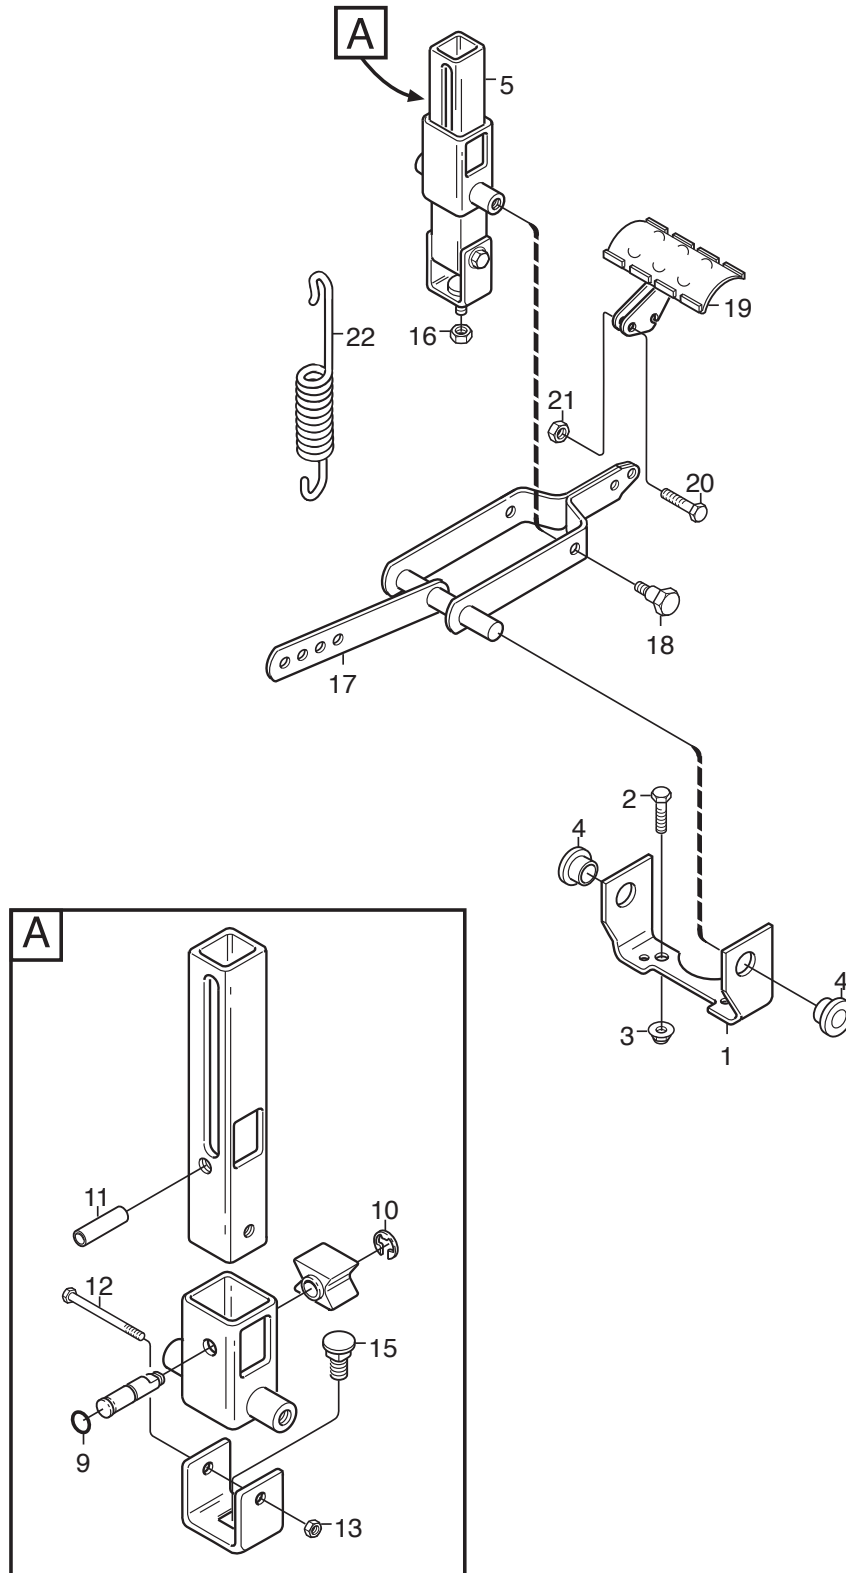

www.stiga.com

Utgåva Issue 7 - 2016		Monteringsdetaljer Assembly parts			
Pos. Fig.	Antal Q.ty	Art nr Part No	Benämning	Description	Anmärkning Notes
1	1	9595-0262-00	Spännstift	Locating Pin	
2	1	9699-0103-02	Bricka	Washer	0.5 mm
3	1	9699-0114-02	Bricka	Washer	1.0 mm
4	2	1134-4185-01	Ansatsbricka	Flange Washer	
5	4	112523060/0	Bricka	Washer	
6	2	1134-4481-01	Vingmutter	Wing Nut	
7	1	1134-4627-01	Dragkrok	Tow Bar	
8	2	9959-0820-16	Skruv	Screw	
9	4	112793102/0	Skruv	Screw	
15	1	1134-4734-01	Tändningsnyckel	Ignition Key	
16	1	1134-6125-01	Tändningsnyckel	Ignition Key	
11	1	1134-5245-01	Batterirem	Battery Strap	
12	1	1134-6113-01	Skruv	Screw	
13	2	9898-1035-16	Skruv	Screw	
14	2	9739-1031-22	Mutter	Nut	

Utgåva Issue 7 - 2016		Ram Frame			
Pos. Fig.	Antal Q.ty	Art nr Part No	Benämning	Description	Anmärkning Notes
1	1	1134-6635-01	Ram Kpl (5-01)	Frame	
2	1	1134-5293-02	Durk	Floor Plate	
3	2	9893-0616-16	Skruv I Relä	Screw I Relay	
4	1	114369181/0	Durkmatta	Floor Mat	Only Hydrostatic model
5	1	387457005/0	Stötfångare-bakre	Rear Bumper (Grey)	
6	1	1134-6630-01	Stag-Vä (5-01)	Attachment-Lh	
7	1	387785215/0	Stag-Hö	Attachment-Rh	
8	2	1134-0240-00	Skruv	Screw	
9	2	1134-4242-01	Distansbricka	Washer	
10	2	9665-0002-00	Bricka	Washer	
11	2	112155000/0	Mutter	Nut	
12	2	9943-0516-16	Skruv	Screw	
13	2	9959-0820-16	Skruv	Screw	
14	2	9959-0825-16	Skruv	Screw	
15	1	112154220/0	Mutter	Nut	
16	3	112154220/0	Mutter	Nut	