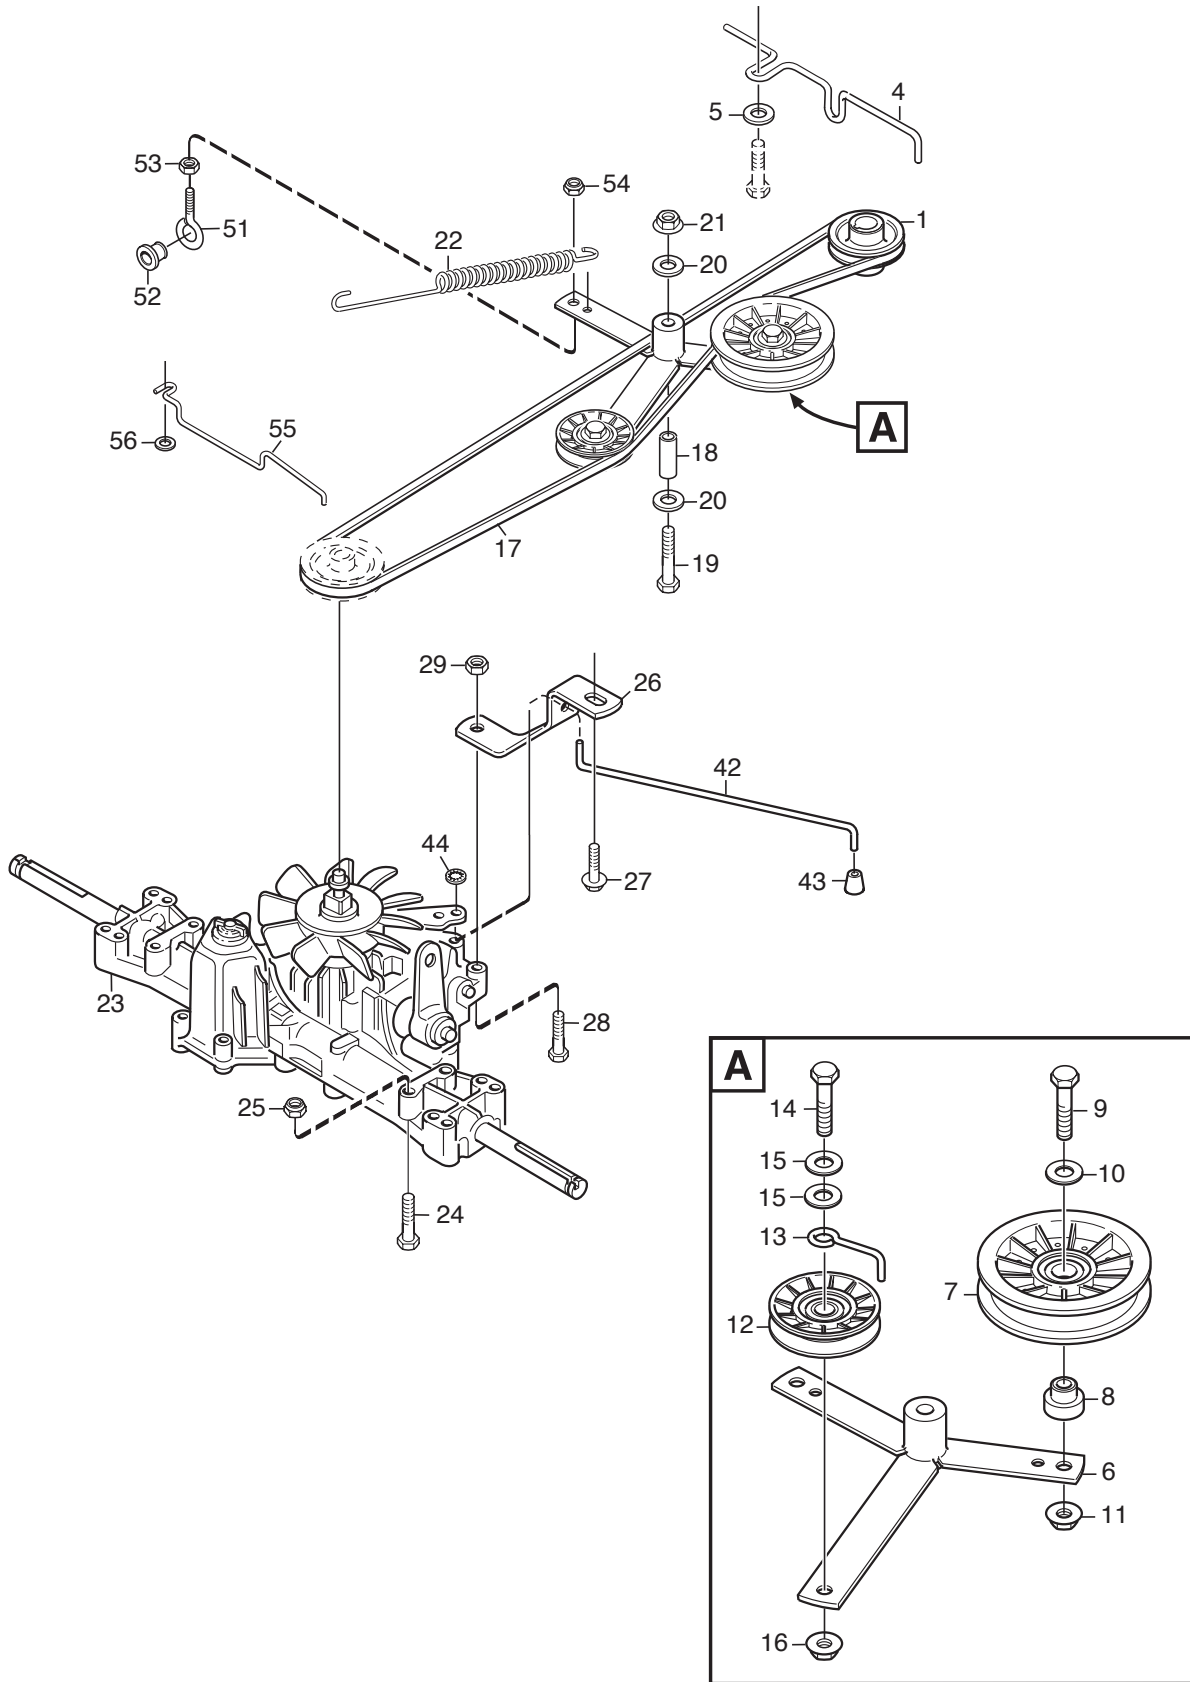

Utgåva Issue 7 - 2016		Transmission		Transmission	
Pos. Fig.	Antal Q.ty	Art nr Part No	Benämning	Description	Anmärkning Notes
1	1	1137-0205-01	Motorremskiva	Engine Belt Pulley	
4	1	1134-6637-01	Remstyrning	Belt Guide	
5	1	112523060/0	Bricka	Washer	
6	1	1134-4519-01	Spännarm Kpl. 5-01 F15	Tension Arm	
7	1	1134-9091-01	Spännrulle	Tension Roller	
8	1	1134-4614-01	Distans	Spacer	
9	1	9997-1040-16	Skruv	Screw	
10	1	9699-0035-02	Bricka	Washer	
11	1	9739-1031-22	Mutter	Nut	
12	1	1134-9027-02	Spännrulle (Gra)	Tension Roller (Grey)	
13	1	1134-1795-01	Remhallare	Belt Stirrup	
14	1	9997-1040-16	Skruv	Screw	
15	2	9699-0035-02	Bricka	Washer	
16	1	9739-1031-22	Mutter	Nut	
17	1	9585-0212-01	Kilrem	V-Belt	= 9585-0099-01
18	1	1134-1565-08	Distans	Spacer	
19	1	112793905/0	Skruv	Screw	
20	2	112523060/0	Bricka	Washer	
21	1	112154220/0	Mutter	Nut	
22	1	1134-5214-01	Fjäder	Spring	
23	1	1134-7766-01	Transaxel K46 Cj	Transaxle K46Cj	Kanzaki K46CJ
24	4	9960-0860-12	Skruv	Screw	
25	4	112155000/0	Mutter	Nut	
26	1	1134-6290-01	Momentstag5-01	Strut	
27	1	9945-0816-16	Skruv	Screw	
28	1	112691115/0	Skruv	Screw	
29	1	112155000/0	Mutter	Nut	
42	1	1134-5156-01	Dragstang	Pull Rod	
43	1	1134-4014-01	Plastknopp	Knob	
44	1	112604896/0	Starlock P6493 6	Crown Fastener	
51	1	1134-2138-01	Skruvögla	Eye Bolt	
52	1	1134-4779-01	Bussning	Bushing	
53	1	112293200/0	Mutter	Nut	
54	1	112155000/0	Mutter	Nut	
55	1	1134-5319-01	Remstyrning	Belt Guide	
56	1	112523060/0	Bricka	Washer