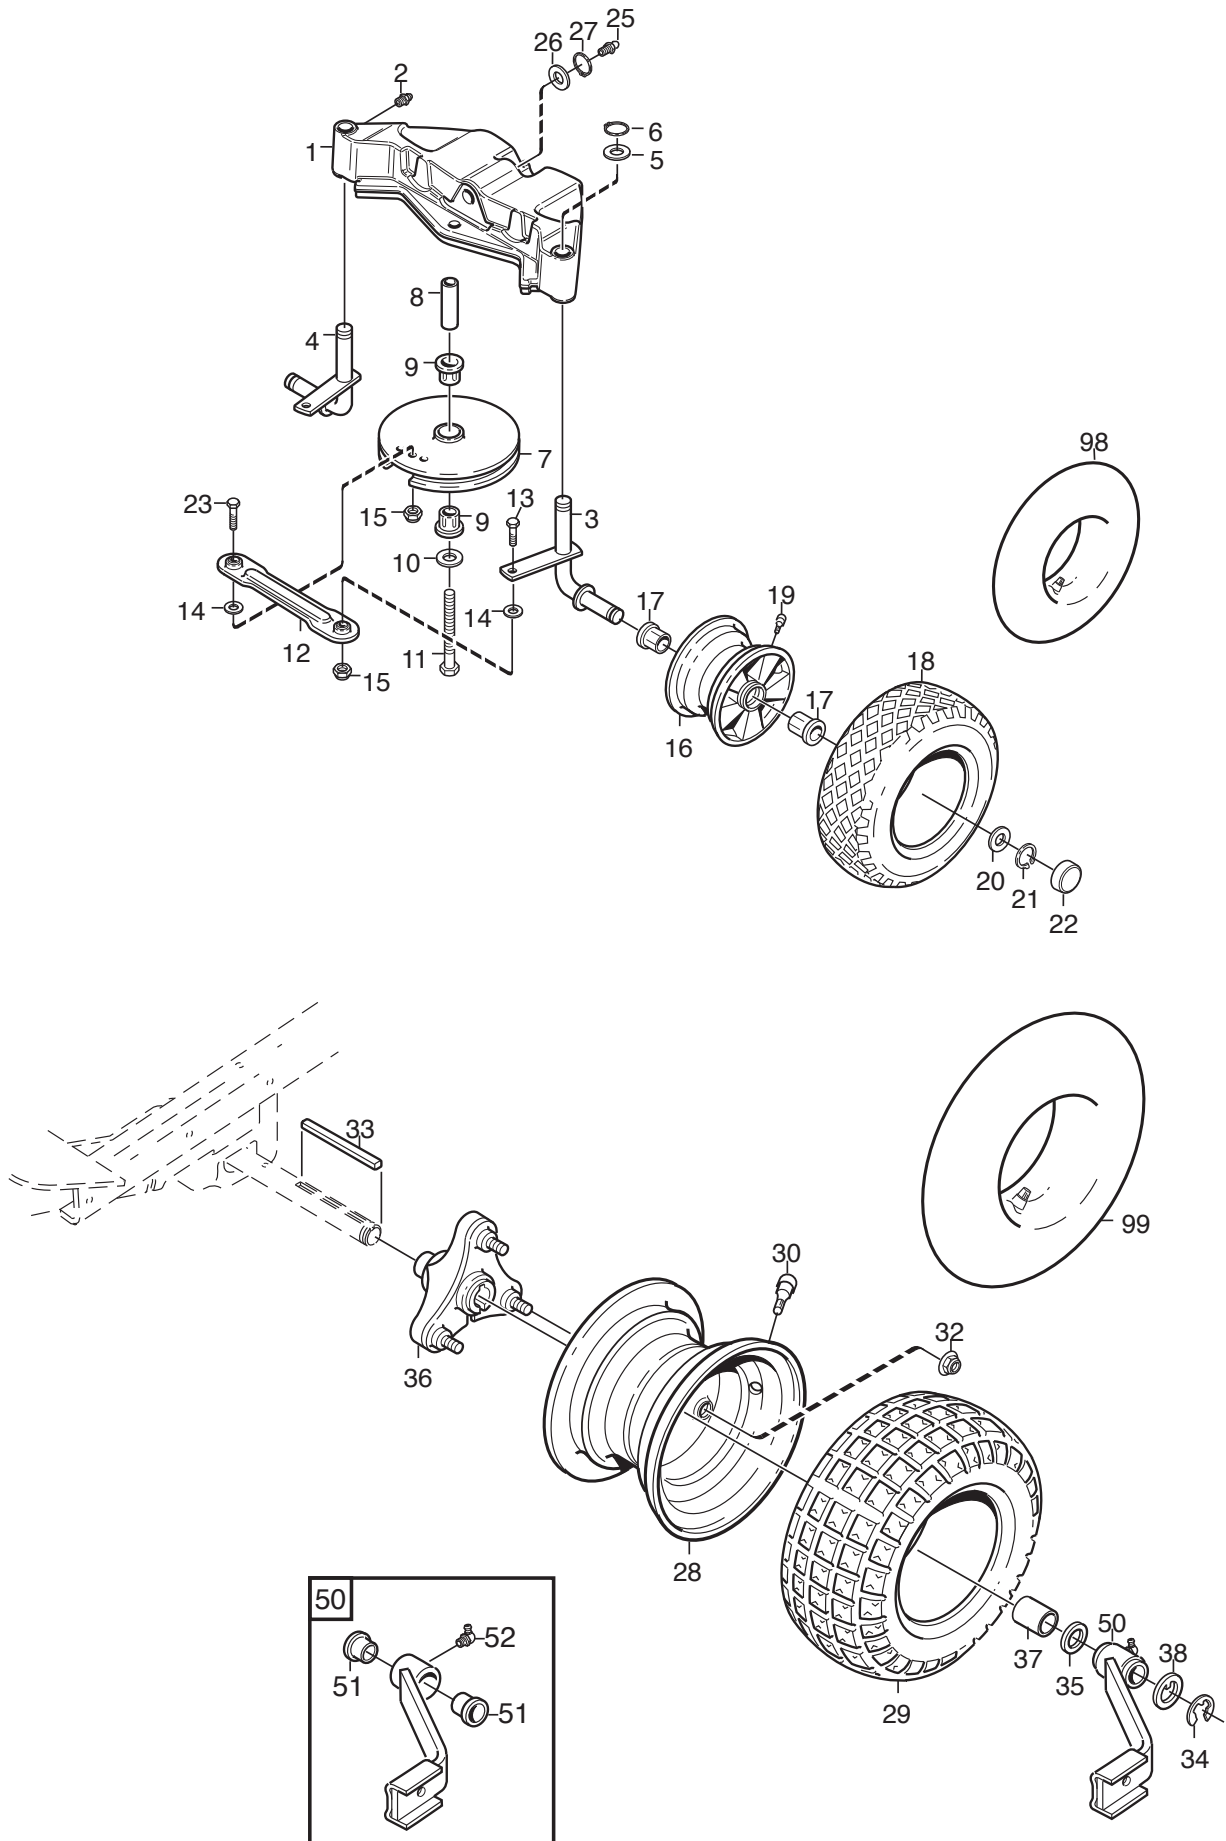

Utgåva Issue 7 - 2016		Hjul	Wheels		
Pos. Fig.	Antal Q.ty	Art nr Part No	Benämning	Description	Anmärkning Notes
1	1	1134-6703-01	Bakaxel	Rear Axle	
2	2	112379511/0	Smörjnippel	Grease Dispenser	
3	1	1134-5009-02	Spindel Kpl-Vä (5-01 H40)	Stub Axle	
4	1	1134-5009-01	Spindel Kpl-Hö (5-01 H40)	Right Stub Axle	
5	2	9699-0088-02	Bricka	Washer	
6	2	112609260/0	Sparring Sga 20	Seeger	
7	1	1137-0090-01	Linhjul	Steering Pulley	
8	1	1134-5575-01	Distans	Spacer	
9	1	1134-9024-01	Lager (4 St)	Bearing	Sats 4 st/kit of 4
10	1	9699-0104-02	Bricka	Washer	
11	1	112694100/0	Skruv	Screw	
12	2	1134-3247-05	Styrstag	Tie Rod	
13	2	112793301/0	Skruv	Screw	L = 25 mm
23	1	112691100/0	Skruv	Screw	L = 35 mm
14	2	9699-0090-02	Bricka | Bricka	Washer | Washer	
15	3	112155000/0	Mutter	Nut	
16	2	187000452/0	Fälg	Rim	
17	1	1134-9026-01	Bussning	Bearing	Sats 4 st/kit of 4
18	2	9545-0117-00	Däck	Tyre	13x5.00-6
19	2	9545-0500-00	Ventil	Valve Assy. | Valve	
20	2	1134-0341-01	Bricka	Washer	
21	2	112609260/0	Sparring Sga 20	Seeger	
22	2	1134-4344-01	Kapsel (Svart)	Hub Cap Black	
25	1	112379511/0	Smörjnippel	Grease Dispenser	
26	1	9699-0088-02	Bricka	Washer	
27	1	112609260/0	Sparring Sga 20	Seeger	
28	2	187000453/0	Fälg	Rim	
29	2	9545-0126-01	Däck	Tyre	16x6.00-8
30	2	9545-0500-00	Ventil	Valve Assy. | Valve	
32	6	9731-1031-22	Mutter	Nut	
33	2	1134-2471-03	Kil	Key	
34	2	9653-0001-04	Sparryttare Rs	Lock Ring	
35	2	1134-0341-01	Bricka	Washer	
36	2	1134-4844-02	Hjulnav Kpl	Wheel Hub Assy	
37	2	1134-4845-02	Navhylsa	Hub Sleeve	
38	2	1134-4981-01	Bricka	Washer	
50	2	1134-6274-01	rödskaspfäste Kpl	Attachment	Pos 51-52 incl.
51	1	1134-9026-01	Bussning	Bearing	Sats 4 st/kit of 4
52	1	9501-0502-00	Smörjnippel	Grease Joint	
98	1	9545-0204-00	Innerslang	Inner Tube	Reservdel/spare part
99	1	9545-0203-00	Innerslang	Inner Tube	Reservdel/spare part