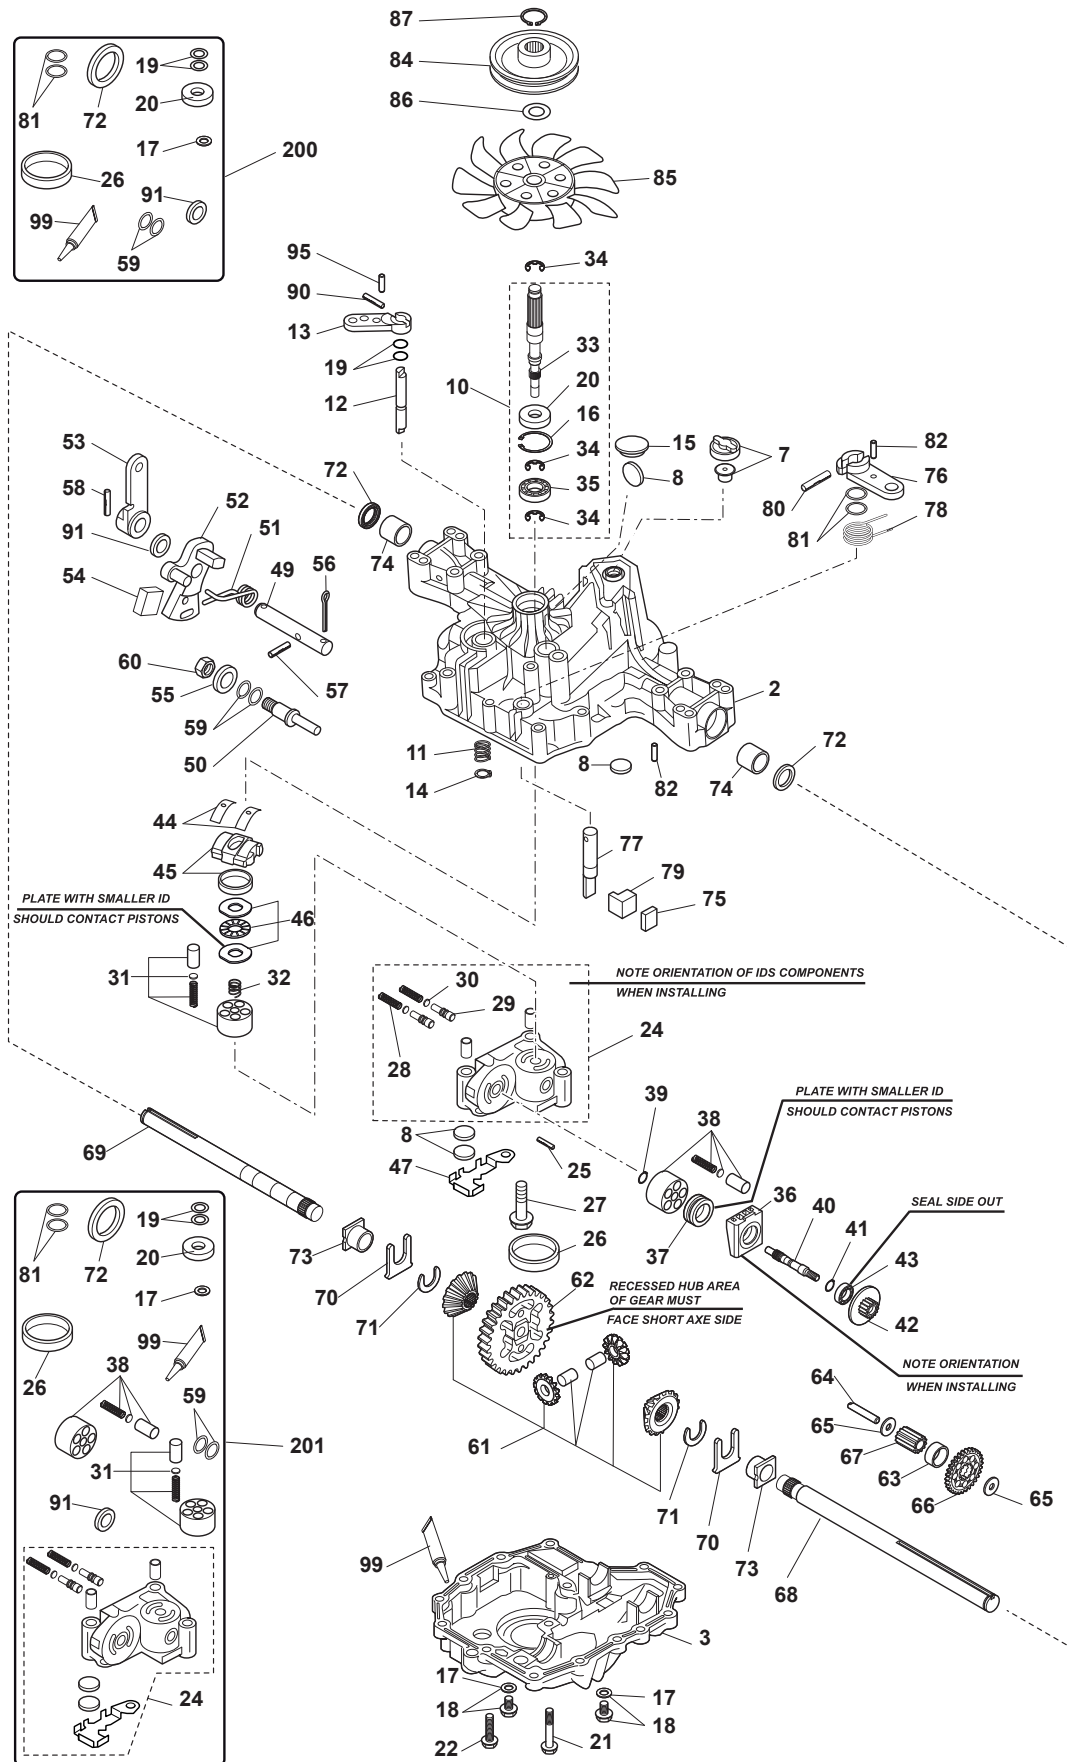

Utgåva Issue 7 - 2016		Transmission		Transmission	
Pos. Fig.	Antal Q.ty	Art nr Part No	Benämning	Description	Anmärkning Notes
1	1	1134-7766-01	Transaxel K46 Cj	Transaxle K46Cj	Kanzaki K46CJ
2	1	1139-1485-01	Övre Hus	Upper Case Kit	
3	1	1139-1402-01	Hus-Nedre	Case-Lower	
7	1	1139-1595-01	Ventil	Vent Valve	
8	2	1139-1150-01	Magnet	Magnet	
10	1	1139-1499-01	Pumpaxel Kpl	Pump Shaft Kit	
11	1	1139-1347-01	Fjäder	Spring	
12	1	1139-1324-01	Axel Bypass	Shaft Bypass	
13	1	1139-1189-01	Arm	By-Pass Lever	
14	1	1139-1161-01	Lasring	Ring	
15	1	1139-1275-01	Plugg	Bore Plug	
16	1	1139-1104-01	Lasring	Snap Ring	
17	2	1139-1103-01	Bricka	Washer	
18	2	1139-1500-01	Dräneringsbult-Sats	Drain Bolt Kit	
19	2	1139-1117-01	O-Ring	O-Ring	
20	1	1139-1119-01	Tätning	Seal 15*35*7	
21	2	1139-1295-01	Skruv	Screw	
22	14	1139-0244-01	Skruv	Screw	
24	1	1139-1599-01	Centrumhus	Center Case	
25	1	1139-1158-01	Stift	Pin	
26	1	1139-1405-01	Filter	Filter	
27	3	1139-1718-01	Bult	Bolt	
28	2	1139-1468-01	Ventil	Ids Valve	
29	2	1139-1243-01	Fjäder	Spring	
30	2	1139-1307-01	Filter	Filter	
31	1	1139-1601-01	Cylinderblock (Pump)	Cylinder Block Kit (Pump)	
32	1	1139-1245-01	Fjäder	Pump Spring	
33	1	1139-1406-01	Pumpaxel	Pump Shaft	
34	3	1139-1146-01	Lasring	Ring	
35	1	1139-1110-01	Kullager	Ball Bearing	
36	1	1139-1157-01	Hus	Housing	
37	1	1139-1501-01	Lager	Bearing	
38	1	1139-1717-01	Cylinderblock (Motor)	Cylinder Block (Motor)	
39	1	1139-1160-01	Bricka	Washer	
40	1	1139-1353-01	Motoraxel	Motor Shaft	
41	1	1139-1021-01	Lasring	Snap Ring	
42	1	1139-1272-01	Motordrev	Motor Gear	
43	1	1139-1453-01	Lager	Bearing	
44	2	1139-1066-01	Tryckplatta	Use 1139-1141-01	
45	1	1139-1597-01	Stänkplatta	Swash Plate	
46	1	1139-1508-01	Lager	Thrust Bearing Kit	
47	1	1139-1598-01	Magnethallare	Magnet Holder	
49	1	1139-1354-01	Regleraxel	Control Shaft	
50	1	1139-1410-01	Vridcentrum	Fulcrum	
51	1	1139-1312-01	Vridfjäder	Torsion Spring	
52	1	1139-1409-01	Reglerarm	Lever	
53	1	1139-1325-01	Reglerarm	Control Lever	
54	1	1139-1596-01	Ryckplatta	Jerky Plate	
55	1	1139-1102-01	Bricka	Washer