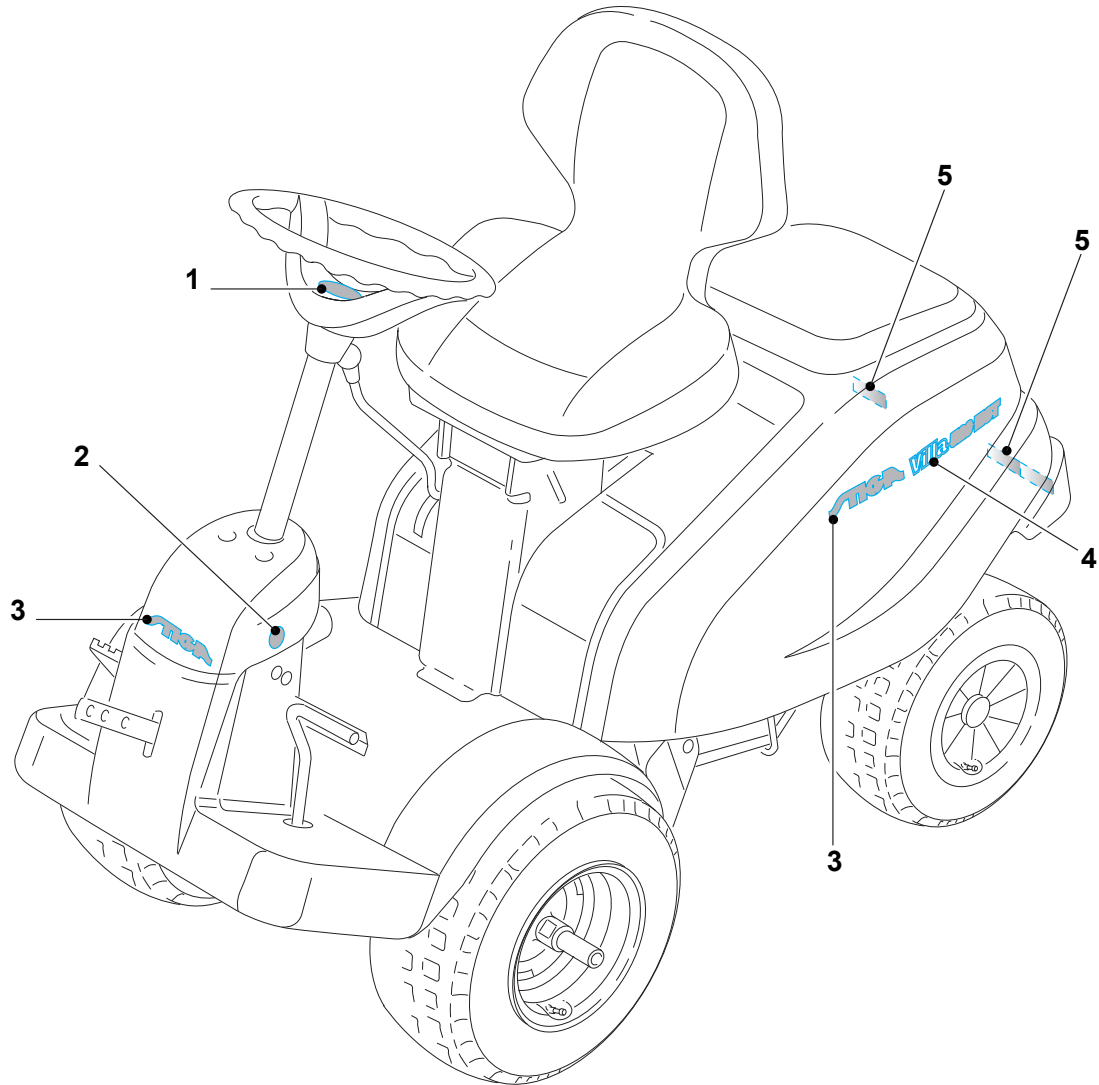

Utgåva Issue 7 - 2016		Dekaler Labels			
Pos. Fig.	Antal Q.ty	Art nr Part No	Benämning	Description	Anmärkning Notes
1	1	114368694/0	Dekal STIGA logo	Label STIGA logo	
2	1	114358460/0	Dekal	Label	
3	3	114367494/2	Dekal STIGA logo	Label STIGA logo	
5	1	114368430/0	Dekal	Label