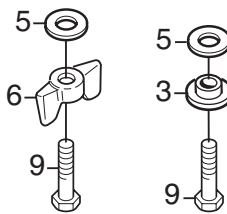

# Genuine Spare Parts

---

21

12

(x 2)

Utgåva Issue		Bildnr Picture No		VILLA MONTERINGSDETALJER		VILLA ASSEMBLY PARTS		Sida Page	
2008- 11		2196A						274	
Pos. Fig.	Antal/Quantity				Art nr Part No	Benämning	Description	Sats Kit	Anmärkning Notes
	2717	2718	2719						
1	1				9595-0262-00	Spännstift .....	Locating pin .....		
2A	1				9699-0103-02	Shims .....	Flat washer .....		0.5 mm
2B	1				9699-0114-02	Shims .....	Flat washer .....		1.0 mm
3	2				1134-4185-01	Ansatsbricka .....	Flange washer .....		
5	4				9699-0056-02	Planbricka .....	Flat washer .....		
6	2				1134-4481-01	Vingmutter .....	Wing nut .....		
7	1				1134-4627-01	Dragögla .....	Tow bar .....		
8	2				9959-0820-16	Skruv .....	Screw .....		
9	4				9997-0820-16	Skruv .....	Screw .....		
10A	1				1134-4734-01	Tändningsnyckel .....	Ignition key .....		
10B	1				1134-6125-01	Tändningsnyckel .....	Ignition key .....		
11	1				1134-5245-01	Batterirem .....	Battery strap .....		
12	1				1134-6113-01	Batteriskruvar .....	Battery screws .....		
13	2				9898-1035-16	Skruv .....	Screw .....		
14	2				9739-1031-22	Mutter .....	Nut .....		
X 21	1				8211-0011-80	Bruksanvisning .....	Owner's manual .....		
X 21	1				8211-0012-80	Bruksanvisning .....	Owner's manual .....		
X 21	1				8211-0603-80	Monteringsanvisning .....	Assy instructions .....		
X 21	1				8211-0701-80	Säkerhetsföreskrifter .....	Safety regulations .....		
X 21	1				8211-0950-80	Garantikort .....	Warranty card .....		