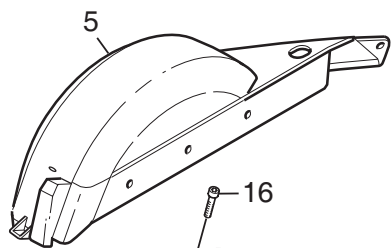

# Genuine Spare Parts

---

21

12

(x 2)

Utgåva Issue		Bildnr Picture No		VILLA MONTERINGSDETALJER		VILLA ASSEMBLY PARTS		Sida Page	
2008- 11		2196A						274	
Pos. Fig.	Antal/Quantity				Art nr Part No	Benämning	Description	Sats Kit	Anmärkning Notes
	2717	2718	2719						
1	1				9595-0262-00	Spännstift .....	Locating pin .....		
2A	1				9699-0103-02	Shims .....	Flat washer .....		0.5 mm
2B	1				9699-0114-02	Shims .....	Flat washer .....		1.0 mm
3	2				1134-4185-01	Ansatsbricka .....	Flange washer .....		
5	4				9699-0056-02	Planbricka .....	Flat washer .....		
6	2				1134-4481-01	Vingmutter .....	Wing nut .....		
7	1				1134-4627-01	Dragögla .....	Tow bar .....		
8	2				9959-0820-16	Skruv .....	Screw .....		
9	4				9997-0820-16	Skruv .....	Screw .....		
10A	1				1134-4734-01	Tändningsnyckel .....	Ignition key .....		
10B	1				1134-6125-01	Tändningsnyckel .....	Ignition key .....		
11	1				1134-5245-01	Batterirem .....	Battery strap .....		
12	1				1134-6113-01	Batteriskruvar .....	Battery screws .....		
13	2				9898-1035-16	Skruv .....	Screw .....		
14	2				9739-1031-22	Mutter .....	Nut .....		
X 21	1				8211-0011-80	Bruksanvisning .....	Owner's manual .....		
X 21	1				8211-0012-80	Bruksanvisning .....	Owner's manual .....		
X 21	1				8211-0603-80	Monteringsanvisning .....	Assy instructions .....		
X 21	1				8211-0701-80	Säkerhetsföreskrifter .....	Safety regulations .....		
X 21	1				8211-0950-80	Garantikort .....	Warranty card .....		