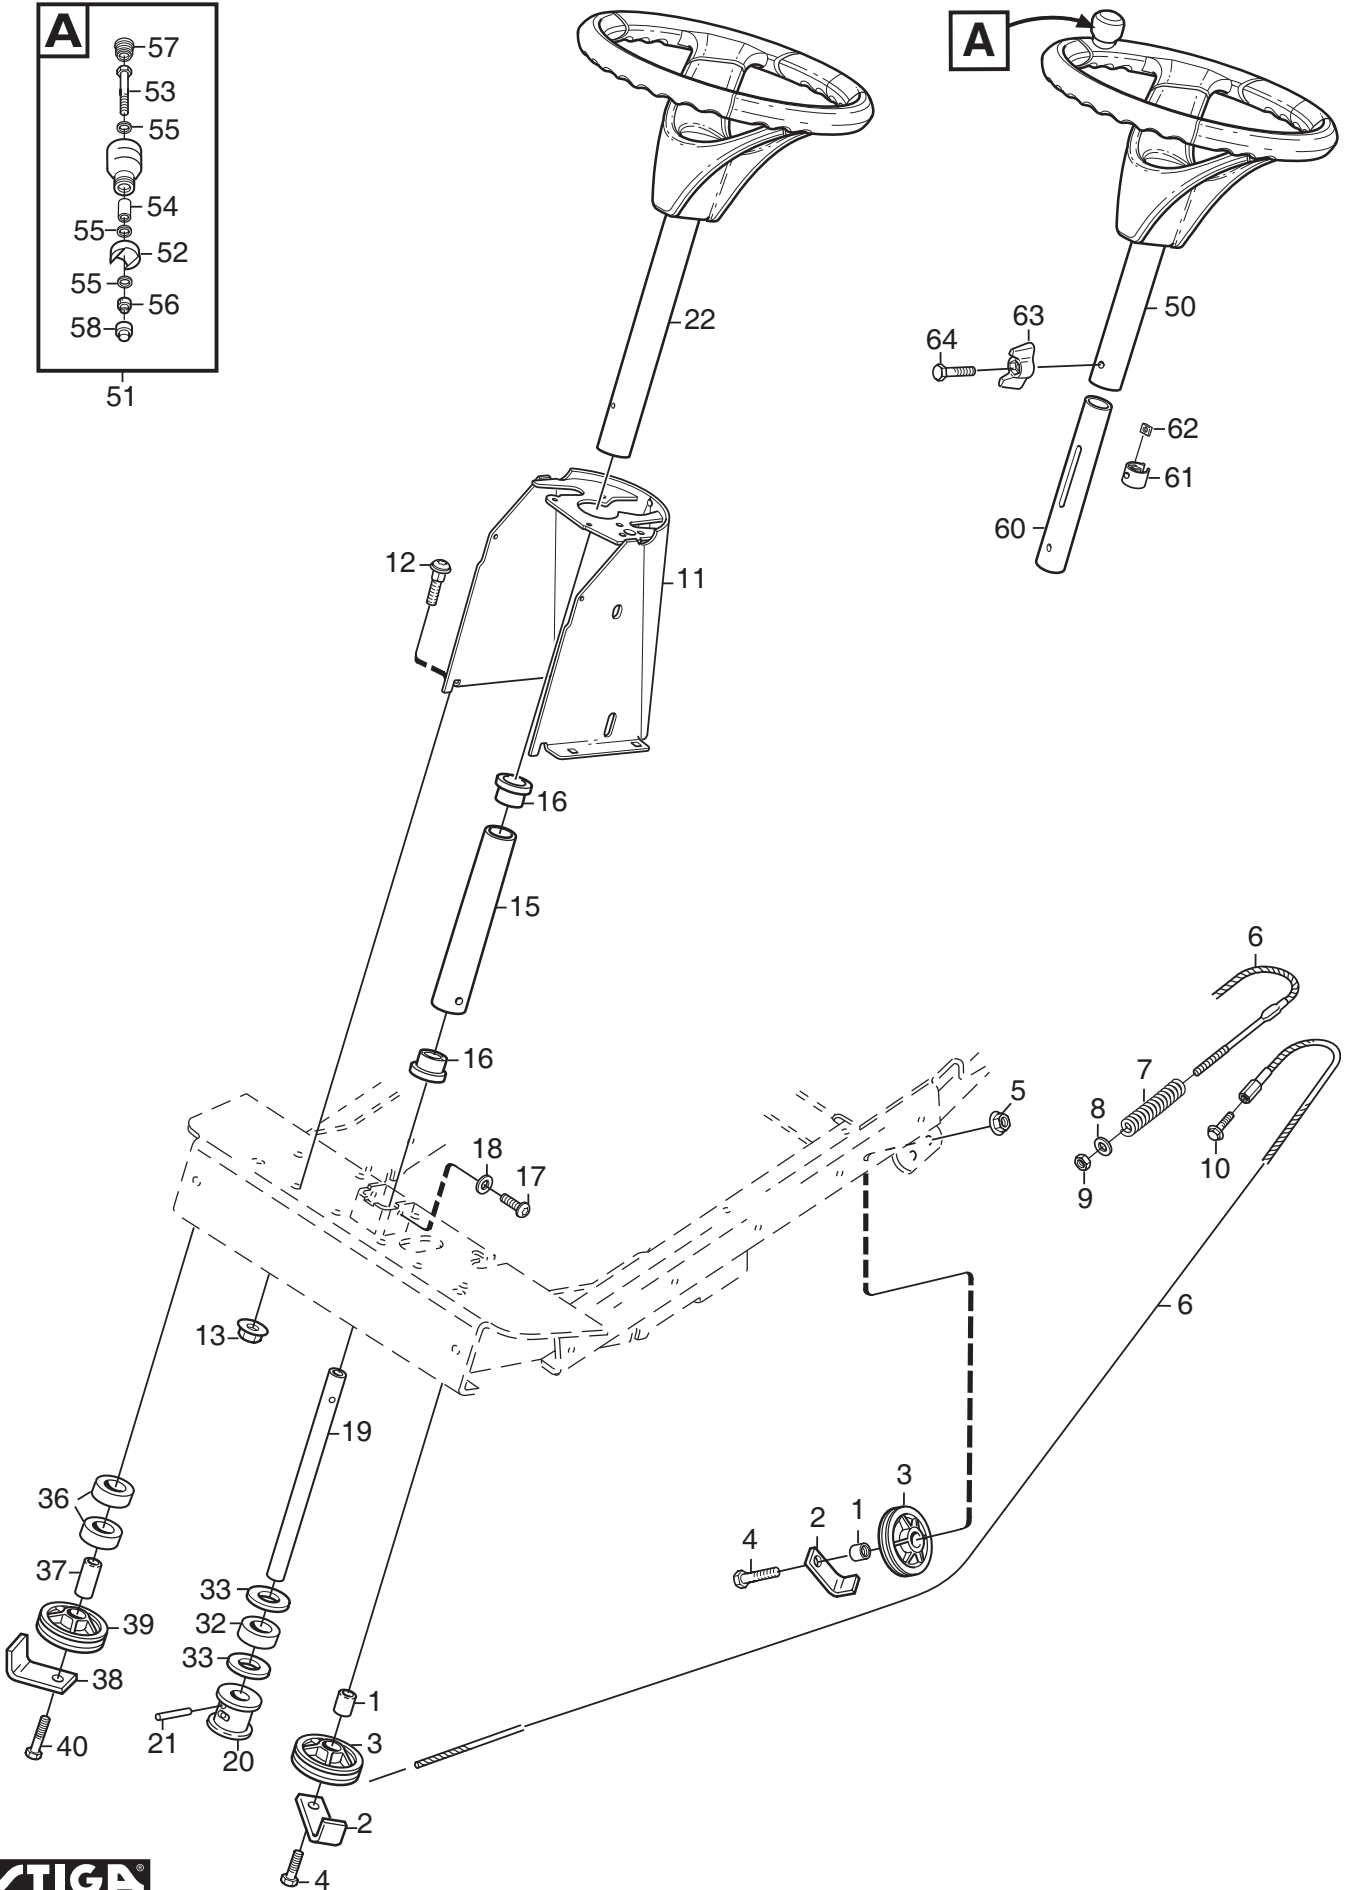

Utgåva Issue		Bildnr Picture No		VILLA STYRNING	VILLA STEERING	Sida Page		
2008- 11		2199				284		
Pos. Fig.	Antal/Quantity			Art nr Part No	Benämning	Description	Sats Kit	Anmärkning Notes
	2717	2718 2719						
X	1	3	3	1134-0041-01	Linhjulshylsa	Bushing		
	2	3	3	1134-0046-00	Linhållare	Wire clamp		
	3	1	1	1134-9025-01	Linhjul- sats	Steering pulley- kit		Sats 2 st/kit of 2
	4	3	3	9997-1040-16	Skruv	Screw		
	5	2	2	9739-1031-22	Mutter	Nut		
	6	1	1	1134-2032-04	Styrwire	Steering cable		
	7	1	1	1134-1310-01	Tryckfjäder	Compression spring		
	8	1	1	9699-0056-02	Planbricka	Flat washer		
	9	1	1	9747-0831-02	Mutter	Lock nut		
	10	1	1	9959-0820-16	Skruv	Screw		
	11	1	1	1134-5349-03	Styrkonsol- grå	Steering console- grey		
	12	4	4	9897-0820-16	Skruv	Screw		
	13	4	4	9739-0831-22	Mutter	Nut		
	15	1	1	1134-1305-05	Rattrör- nedre	Steering column- lower		
	16	2	2	1134-1901-01	Lager	Bearing		
	17	2	2	9893-0616-16	Skruv	Screw		
	18	2	2	9699-0060-02	Planbricka	Flat washer		
	19	1	1	1134-5495-01	Rattstång	Steering rod		
	20	1	1	1134-1933-01	Styrrulle	Steering pulley		
	21	1	1	9595-0262-00	Spännstift	Locating pin		
	22	1	1	1134-5496-01	Ratt	Steering wheel		
	32	1	1	1134-3047-01	Distans	Spacer		
	33	2	2	9699-0104-02	Bricka	Washer		
	36	2	2	1134-3047-01	Distans	Spacer		
	37	1	1	1134-0041-05	Hylsa	Bushing		
X	38	1	1	1134-0046-00	Linhållare	Wire clamp		
	39	1	1	1134-9025-01	Linhjul- sats	Steering pulley- kit		Sats 2 st/kit of 2
	40	1	1	9997-1060-12	Skruv	Screw		
	50		1	1134-6330-02	Ratt	Steering wheel		
	51		1	1134-3769-01	• Styrknopp kpl	• Steering wheel button		
	52		1	1134-3752-01	• Knoppfäste	• Knob holder		
	53		1	9997-0870-16	• Skruv	• Screw		
	54		1	1134-1565-06	• Distans	• Spacer		
	55		3	9699-0090-02	• Planbricka	• Flat washer		
	56		1	9747-0831-02	• Mutter	• Lock nut		
	57		1	9403-0043-70	• Plugg	• Plug		
	58		1	9403-0113-00	• Mutterhatt	• Nut cap		
	60		1	1134-5216-02	Rattrör- inre	Steering tube- inner		
	61		1	1134-5177-01	• Slid	• Slide		
	62		1	9710-0631-12	• Fyrkantmutter	• Square nut		
	63		1	1134-4481-02	Vingmutter	Wing nut		
	64		1	9997-0630-12	Skruv	Screw