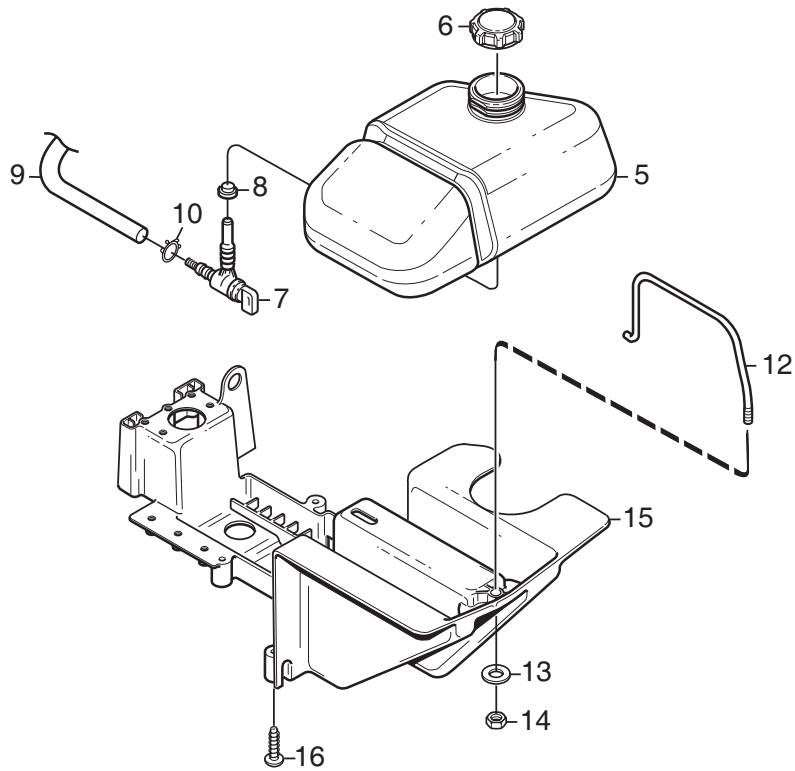

Utgåva Issue		Bildnr Picture No		VILLA MOTOR		VILLA ENGINE		Sida Page	
2008- 11		2200						296	
Pos. Fig.	Antal/Quantity			Art nr Part No	Benämning	Description	Sats Kit	Anmärkning Notes	
	2717 2718	2719							
1	4	4		9997-0840-16	Skruv.....	Screw.....		L = 460 mm	
2	4	4		9747-0831-02	Mutter.....	Lock nut.....			
5	1	1		1134-5266-01	Bränsletank.....	Fuel tank.....			
6	1	1		1134-5532-01	Tanklock.....	Fuel tank cap.....			
7	1	1		1134-3224-01	Bensinkran.....	Fuel shut-off valve.....			
8	1	1		1134-3225-01	Gummibussning.....	Grommet.....			
9	1	1		1134-2975-05	Bensinslang.....	Fuel hose.....			
10	2	2		9578-0023-02	Slangklämma.....	Hose clamp.....			
12	1	1		1134-4808-01	Tankbygel.....	Tank clamp.....			
13	1	1		9699-0060-02	Planbricka.....	Flat washer.....			
14	1	1		9747-0631-02	Låsmutter.....	Lock nut.....			
15	1	1		1134-4807-02	Tank/batterihylla.....	Tank/battery shelf.....			
16	4	4		9829-8830-12	Skruv.....	Screw.....			
19	1	1		1134-0433-00	Ljuddämparpackning.....	Muffler gasket.....			
22	2	2		1134-4930-01	Skruv.....	Screw.....			
23A	1			1134-5455-01	Ljuddämpare.....	Muffler.....			
23B		1		1134-5456-01	Ljuddämpare.....	Muffler.....			
24	1	1		9739-0831-22	Mutter.....	Nut.....			
25	1	1		9959-0820-16	Skruv.....	Screw.....			
26	1	1		1134-5457-01	Värmeskydd.....	Heat guard.....			
27	4	4		9893-0616-16	Skruv.....	Screw.....