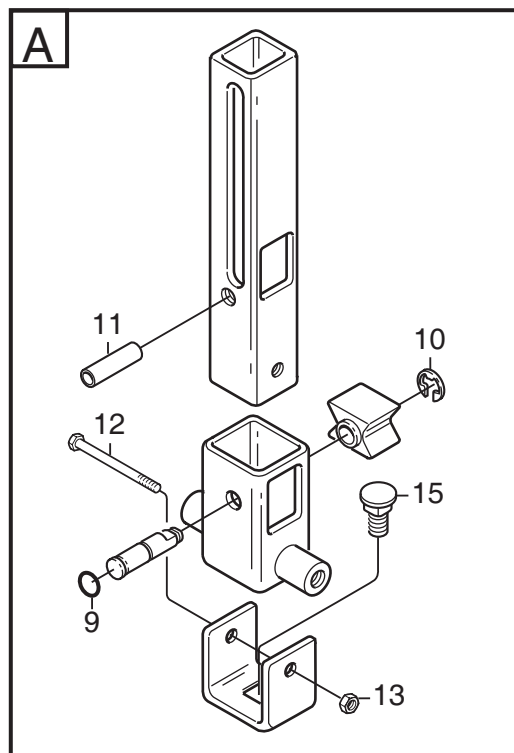

Utgåva Issue		Bildnr Picture No		VILLA REDSKAPSLYFT		VILLA LIFTING DEVICE		Sida Page	
2008- 11		1151C						280	
Pos. Fig.	Antal/Quantity				Art nr Part No	Benämning	Description	Sats Kit	Anmärkning Notes
	2717	2718	2719						
1	1				1134-4117-01 Fäste	Bracket			
2	2				9959-1025-16 Skruv	Screw			
3	2				9739-1031-22 Mutter	Nut			
4	2				1134-2684-01 Lager	Bearing			
5	1				1134-4945-01 Lyftspärr kpl	Lift catch assy			
9	1				9404-0027-01 • O-ring	• O-ring			
10	1				9650-0039-04 • Seegersäkring	• Lock ring			
11	1				9595-0276-01 • Spännstift	• Locating pin			
12	1				9997-0640-12 • Skruv	• Screw			
13	1				9747-0631-02 • Låsmutter	• Lock nut			
15	1				9897-0820-16 • Skruv	• Screw			
16	1				9747-0831-02 Mutter	Lock nut			
17	1				1134-4860-01 Lyftgaffel	Lift fork			
18	2				1134-0240-00 Ansätsskruv	Shoulder screw			
19	1				1134-4938-01 Lyftpedal	Lift pedal			
20	2				9997-0625-16 Skruv	Screw			
21	2				9739-0631-22 Mutter	Nut			
22	1				4231-0013-00 Fjäder	Spring