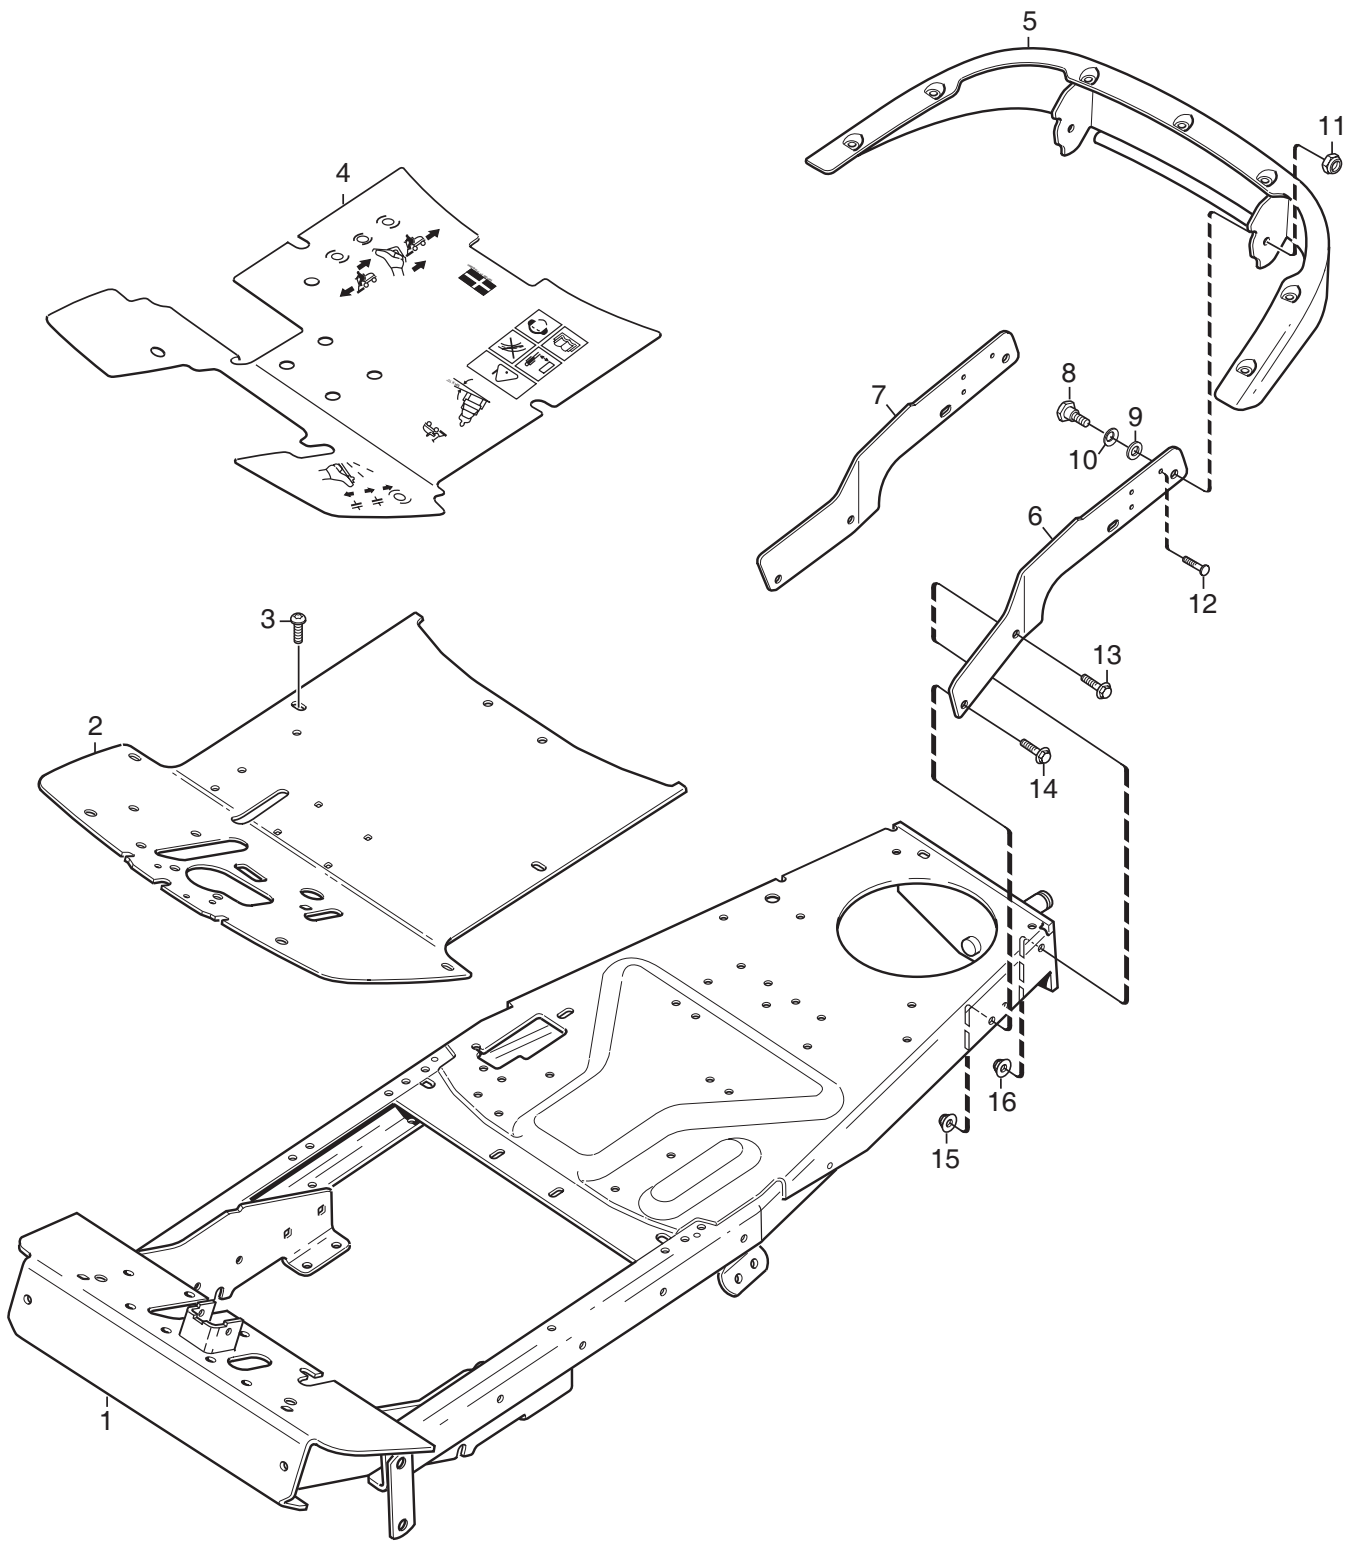

Utgåva Issue		Bildnr Picture No		VILLA RAM		VILLA FRAME		Sida Page	
2008- 11		1642A						278	
Pos. Fig.	Antal/Quantity			Art nr Part No	Benämning	Description	Sats Kit	Anmärkning Notes	
	2717	2718 2719							
1	1	1		1134-5546-02	Ram.....	Frame.....			
2	1	1		1134-5293-01	Durk.....	Floor plate.....			
3	2	2		9893-0616-16	Skruv.....	Screw.....			
4	1			1134-5338-01	Durkmatta.....	Floor mat.....			
4		1		1134-5339-01	Durkmatta.....	Floor mat.....			
5	1	1		1134-5453-03	Stötfångare- bak, grå.....	Bumper- rear, grey.....			
6	1	1		1134-5334-01	Stag- vä.....	Attachment- LH.....			
7	1	1		1134-5334-02	Stag- hö.....	Attachment- RH.....			
8	2	2		1134-0240-00	Ansatssskruv.....	Shoulder screw.....			
9	2	2		1134-4242-01	Distansbricka.....	Spacer washer.....			
10	2	2		9694-0001-00	Fjäderbricka.....	Washer.....			
11	2	2		9747-0831-02	Mutter.....	Lock nut.....			
12	2	2		9943-0516-16	Skruv.....	Screw.....			
13	2	2		9959-0820-16	Skruv.....	Screw.....		L = 20 mm	
14	2	2		9959-0825-16	Skruv.....	Screw.....		L = 25 mm	
15	1	1		9739-0831-22	Mutter.....	Nut.....			
16	3	3		9739-0831-22	Mutter.....	Nut.....