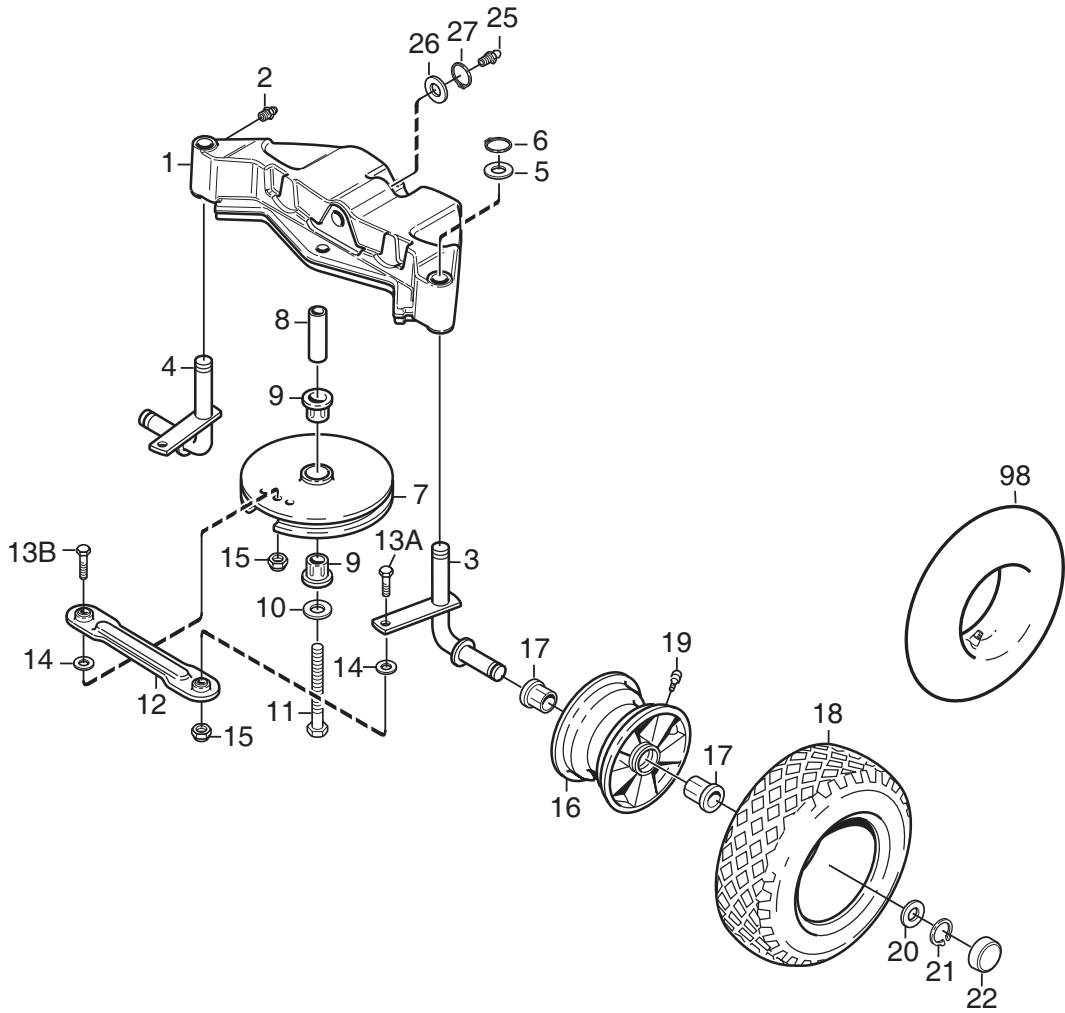

Utgåva Issue		Bildnr Picture No		VILLA HJUL	VILLA WHEELS	Sida Page			
2008- 11		1646B				302			
Pos. Fig.	Antal/Quantity				Art nr Part No	Benämning	Description	Sats Kit	Anmärkning Notes
	2717	2718	2719						
1	1				1134-5894-01 Bakaxel	Rear axle			
2	2				9501-0500-00 Smörjnippel	Grease joint			
3	1				1134-5009-02 Spindel- vä	Spindle- LH			
4	1				1134-5009-01 Spindel- hö	Spindle- RH			
5	2				9699-0088-02 Planbricka	Flat washer			
6	2				9650-0020-04 Spårring	Circlip			
7	1				1134-5316-01 Styrskiva	Steering pulley			
8	1				1134-5575-01 Distans	Spacer			
9	1				1134-9024-01 Lager	Bearing		Sats 4 st/kit of 4	
10	1				9699-0104-02 Bricka	Washer			
11	1				9997-1680-12 Skruv	Screw			
12	2				1134-3247-05 Styrstag	Tie rod			
13A	2				9997-0825-16 Skruv	Screw		L = 25 mm	
13B	1				9997-0835-12 Skruv	Screw		L = 35 mm	
14	2				9699-0090-02 Planbricka	Flat washer			
15	3				9747-0831-02 Mutter	Lock nut			
16	2				1134-4706-01 Fälg	Rim			
17	1				1134-9026-01 Lagerbussning	Bearing bush kit		Sats 4 st/kit of 4	
18	2				9545-0117-00 Däck	Tyre		13 x 5.00 - 6	
19	2				9545-0500-00 Ventil	Valve			
20	2				1134-0341-01 Bricka	Washer			
21	2				9650-0020-04 Spårring	Circlip			
22	2				1134-4344-01 Navkapsel	Hub cap			
25	1				9501-0500-00 Smörjnippel	Grease joint			
26	1				9699-0088-02 Planbricka	Flat washer			
27	1				9650-0020-04 Spårring	Circlip			
28	2				1134-5255-01 Fälg	Rim			
29	2				9545-0126-01 Däck	Tyre		16 x 6.00 - 8	
30	2				9545-0500-00 Ventil	Valve			
32	6				9731-1031-22 Mutter	Nut			
33	2				1134-2471-03 Kil	Key			
34	2				9653-0001-04 Spårryttare	Lock ring			
35	2				1134-0341-01 Bricka	Washer			
36	2				1134-4844-02 Hjulnav	Wheel hub			
37	2				1134-4845-02 Navhylsa	Hub sleeve			
38	2				1134-4981-01 Bricka	Washer			
50	2				1134-6274-01 Redskapsfäste kpl.	Attachment assy			
51	1				1134-9026-01 • Lagerbussning	• Bearing bush kit		Sats 4 st/kit of 4	
52	1				9501-0502-00 • Smörjnippel	• Grease joint			
98					9545-0204-00 Innerslang	Inner tube		Reservdel/spare part	
99					9545-0203-00 Innerslang	Inner tube		Reservdel/spare part