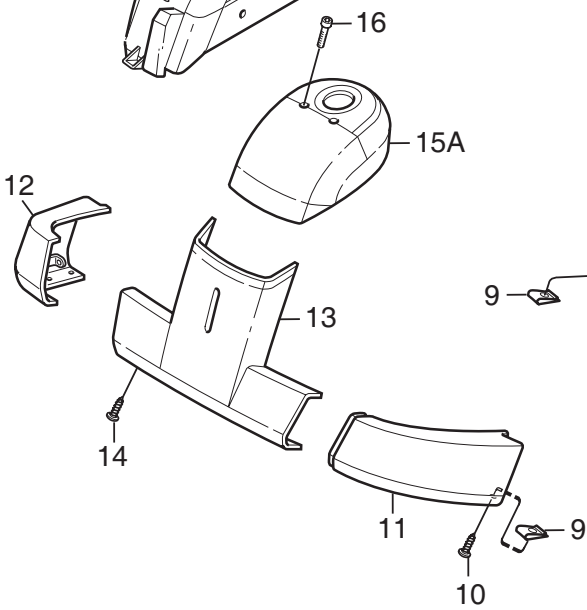

# Genuine Spare Parts

---

21

12

(x 2)

Utgåva Issue		Bildnr Picture No		VILLA MONTERINGSDETALJER		VILLA ASSEMBLY PARTS		Sida Page	
2008- 11		2196A						274	
Pos. Fig.	Antal/Quantity				Art nr Part No	Benämning	Description	Sats Kit	Anmärkning Notes
	2717	2718	2719						
1	1				9595-0262-00	Spännstift .....	Locating pin .....		
2A	1				9699-0103-02	Shims .....	Flat washer .....		0.5 mm
2B	1				9699-0114-02	Shims .....	Flat washer .....		1.0 mm
3	2				1134-4185-01	Ansatsbricka .....	Flange washer .....		
5	4				9699-0056-02	Planbricka .....	Flat washer .....		
6	2				1134-4481-01	Vingmutter .....	Wing nut .....		
7	1				1134-4627-01	Dragögla .....	Tow bar .....		
8	2				9959-0820-16	Skruv .....	Screw .....		
9	4				9997-0820-16	Skruv .....	Screw .....		
10A	1				1134-4734-01	Tändningsnyckel .....	Ignition key .....		
10B	1				1134-6125-01	Tändningsnyckel .....	Ignition key .....		
11	1				1134-5245-01	Batterirem .....	Battery strap .....		
12	1				1134-6113-01	Batteriskruvar .....	Battery screws .....		
13	2				9898-1035-16	Skruv .....	Screw .....		
14	2				9739-1031-22	Mutter .....	Nut .....		
X 21	1				8211-0011-80	Bruksanvisning .....	Owner's manual .....		
X 21	1				8211-0012-80	Bruksanvisning .....	Owner's manual .....		
X 21	1				8211-0603-80	Monteringsanvisning .....	Assy instructions .....		
X 21	1				8211-0701-80	Säkerhetsföreskrifter .....	Safety regulations .....		
X 21	1				8211-0950-80	Garantikort .....	Warranty card .....		