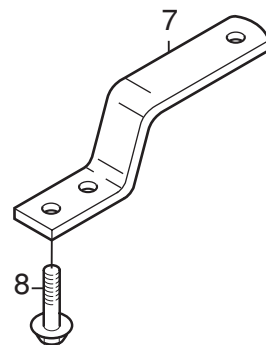

# Genuine Spare Parts

---

21

12

(x 2)

Utgåva Issue		Bildnr Picture No		VILLA MONTERINGSDETALJER		VILLA ASSEMBLY PARTS		Sida Page	
2008- 11		2196A						274	
Pos. Fig.	Antal/Quantity				Art nr Part No	Benämning	Description	Sats Kit	Anmärkning Notes
	2717	2718	2719						
1	1				9595-0262-00	Spännstift .....	Locating pin .....		
2A	1				9699-0103-02	Shims .....	Flat washer .....		0.5 mm
2B	1				9699-0114-02	Shims .....	Flat washer .....		1.0 mm
3	2				1134-4185-01	Ansatsbricka .....	Flange washer .....		
5	4				9699-0056-02	Planbricka .....	Flat washer .....		
6	2				1134-4481-01	Vingmutter .....	Wing nut .....		
7	1				1134-4627-01	Dragögla .....	Tow bar .....		
8	2				9959-0820-16	Skruv .....	Screw .....		
9	4				9997-0820-16	Skruv .....	Screw .....		
10A	1				1134-4734-01	Tändningsnyckel .....	Ignition key .....		
10B	1				1134-6125-01	Tändningsnyckel .....	Ignition key .....		
11	1				1134-5245-01	Batterirem .....	Battery strap .....		
12	1				1134-6113-01	Batteriskruvar .....	Battery screws .....		
13	2				9898-1035-16	Skruv .....	Screw .....		
14	2				9739-1031-22	Mutter .....	Nut .....		
X 21	1				8211-0011-80	Bruksanvisning .....	Owner's manual .....		
X 21	1				8211-0012-80	Bruksanvisning .....	Owner's manual .....		
X 21	1				8211-0603-80	Monteringsanvisning .....	Assy instructions .....		
X 21	1				8211-0701-80	Säkerhetsföreskrifter .....	Safety regulations .....		
X 21	1				8211-0950-80	Garantikort .....	Warranty card .....		