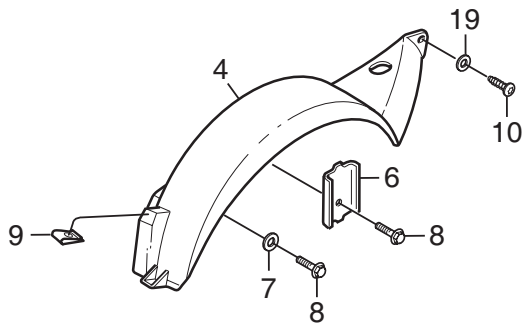

# Genuine Spare Parts

---

21

12

(x 2)

Utgåva Issue		Bildnr Picture No		VILLA MONTERINGSDETALJER		VILLA ASSEMBLY PARTS		Sida Page	
2008- 11		2196A						274	
Pos. Fig.	Antal/Quantity				Art nr Part No	Benämning	Description	Sats Kit	Anmärkning Notes
	2717	2718	2719						
1	1				9595-0262-00	Spännstift .....	Locating pin .....		
2A	1				9699-0103-02	Shims .....	Flat washer .....		0.5 mm
2B	1				9699-0114-02	Shims .....	Flat washer .....		1.0 mm
3	2				1134-4185-01	Ansatsbricka .....	Flange washer .....		
5	4				9699-0056-02	Planbricka .....	Flat washer .....		
6	2				1134-4481-01	Vingmutter .....	Wing nut .....		
7	1				1134-4627-01	Dragögla .....	Tow bar .....		
8	2				9959-0820-16	Skruv .....	Screw .....		
9	4				9997-0820-16	Skruv .....	Screw .....		
10A	1				1134-4734-01	Tändningsnyckel .....	Ignition key .....		
10B	1				1134-6125-01	Tändningsnyckel .....	Ignition key .....		
11	1				1134-5245-01	Batterirem .....	Battery strap .....		
12	1				1134-6113-01	Batteriskruvar .....	Battery screws .....		
13	2				9898-1035-16	Skruv .....	Screw .....		
14	2				9739-1031-22	Mutter .....	Nut .....		
X 21	1				8211-0011-80	Bruksanvisning .....	Owner's manual .....		
X 21	1				8211-0012-80	Bruksanvisning .....	Owner's manual .....		
X 21	1				8211-0603-80	Monteringsanvisning .....	Assy instructions .....		
X 21	1				8211-0701-80	Säkerhetsföreskrifter .....	Safety regulations .....		
X 21	1				8211-0950-80	Garantikort .....	Warranty card .....		