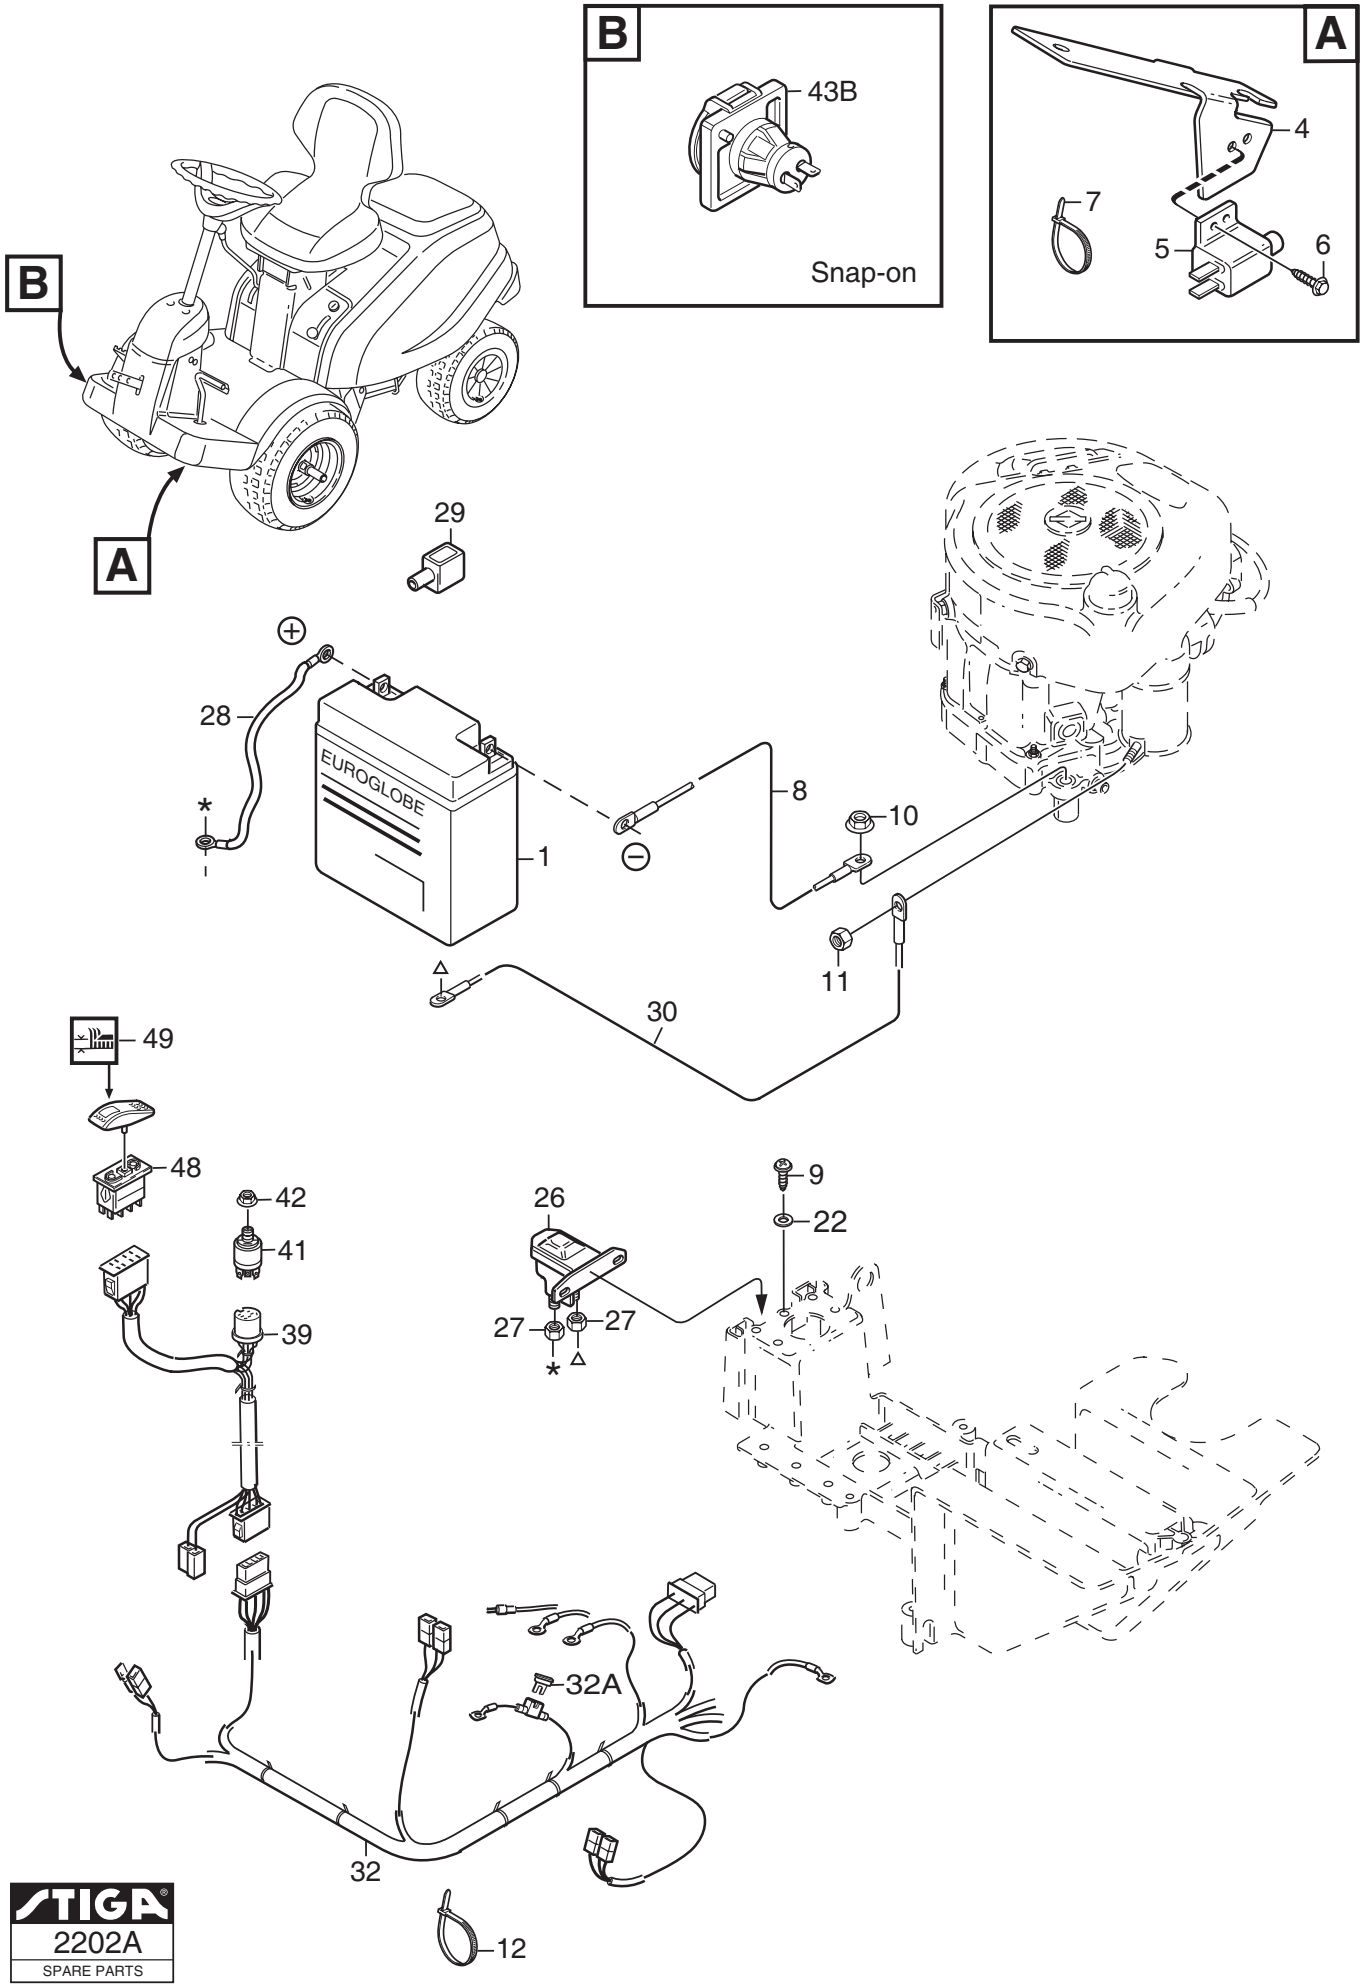

Utgåva Issue 2008- 11		Bildnr Picture No 2202A		VILLA ELUTRUSTNING		VILLA EL. EQUIPMENT		Sida Page 294	
Pos. Fig.	Antal/Quantity			Art nr Part No	Benämning	Description	Sats Kit	Anmärkning Notes	
	2717	2718	2719						
1	1	1	1	1134-4804-01	Batteri.....	Battery			
4		1	1	1134-4610-01	Fäste.....	Switch bracket			
5		1	1	1134-3399-02	Brytare.....	Switch.....			
6		2	2	9852-8013-16	Skruv.....	Screw.....			
7		3	3	9579-0003-00	Buntband.....	Cable holder.....			
8	1	1	1	1134-2042-02	Kabel- svart.....	Cable- black.....		L = 350 mm	
9	1	1	1	9838-9516-12	Skruv.....	Screw			
10	1	1	1	9747-0831-02	Mutter.....	Lock nut.....			
11	1	1	1	9795-3531-02	Mutter.....	Nut.....		1/4 UNC	
12	3	3	3	9579-0003-00	Buntband.....	Cable holder.....			
22	1	1	1	9699-0060-02	Planbricka.....	Flat washer.....			
26	1	1	1	1134-2962-01	Solenoid kpl.....	Solenoid assy.....			
27	2	2	2	9794-5131-02	• Mutter.....	• Nut.....			
28	1	1	1	1134-0234-02	Batterikabel (+).....	Battery cable (+).....		L = 395 mm	
29	1	1	1	1134-2310-01	Batteriskydd.....	Guard cap			
30	1	1	1	1134-4702-02	Kabel- röd.....	Cable- red.....		L = 480 mm	
32		1	1	1134-6308-01	Kablage.....	Harness.....			
X 32	1			1134-7218-01	Kablage.....	Harness.....			
32A	1	1	1	1134-3496-06	• Säkring.....	• Fuse		20A	
39		1		1134-6348-01	Kablage.....	Harness.....			
39			1	1134-6442-01	Kablage.....	Harness.....			
41		1	1	1134-4093-01	Tändningslås.....	Ignition switch			
42		1	1	1134-4749-01	Mutter.....	Nut.....			
43B			1	1134-6291-01	Honkontakt.....	Female terminal.....			
48			1	9400-0282-01	Brytare m.diod.....	Switch w.diode.....			
49			1	9400-0280-03	Vippa- höjinställning.....	Cover- height adjust.....