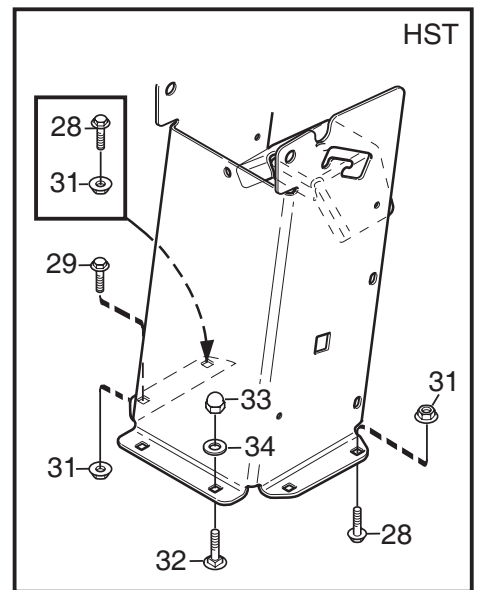

Utgåva Issue		Bildnr Picture No		VILLA SITS		VILLA SEAT		Sida Page	
2008- 11		2198						282	
Pos. Fig.	Antal/Quantity			Art nr Part No	Benämning	Description	Sats Kit	Anmärkning Notes	
	2717	2718 2719							
1	1			1134-5506-01	Sits	Seat.....			
2		1		1134-6444-01	Sits	Seat.....			
3	1	1		1134-5301-01	Sitsplatta	Seat plate			
4	2	2		1134-0240-00	Ansatssskruv.....	Shoulder screw.....			
5	2	2		9747-0831-02	Mutter.....	Lock nut.....			
6	1	1		1134-5454-01	Spärr	Catch.....			
7	1	1		9675-0012-02	Starlock	Locking washer.....			
12	1	1		1134-5296-04	Sitskonsol- gul.....	Seat bracket- yellow			
13	1	1		1134-4256-01	Sitsfjäder	Seat spring.....			
14	1	1		9924-1235-19	Skruv.....	Screw.....			
15	1	1		9747-1231-02	Låsmutter	Lock nut.....			
16	1	1		9997-0840-16	Skruv.....	Screw.....			
17	1	1		1134-1565-06	Distans	Spacer			
18	1	1		1134-5302-01	Fjäder.....	Spring			
19	1	1		1134-5299-01	Tryckplatta.....	Push plate			
20	1	1		9699-0090-02	Planbricka.....	Flat washer.....			
21	1	1		9747-0831-02	Mutter.....	Lock nut.....			
22	1	1		1134-3156-02	Brytare (grå).....	Switch (grey)			
28	4	3		9959-0820-16	Skruv.....	Screw.....		L = 20 mm	
29	2	1		9959-0825-16	Skruv.....	Screw.....		L = 25 mm	
30	2			9699-0056-02	Planbricka.....	Flat washer.....			
31	6	4		9739-0831-22	Mutter.....	Nut			
32		2		9897-0820-16	Skruv.....	Screw.....			
33		2		9757-0821-02	Hattmutter	Cap nut			
34		2		9699-0090-02	Planbricka.....	Flat washer.....