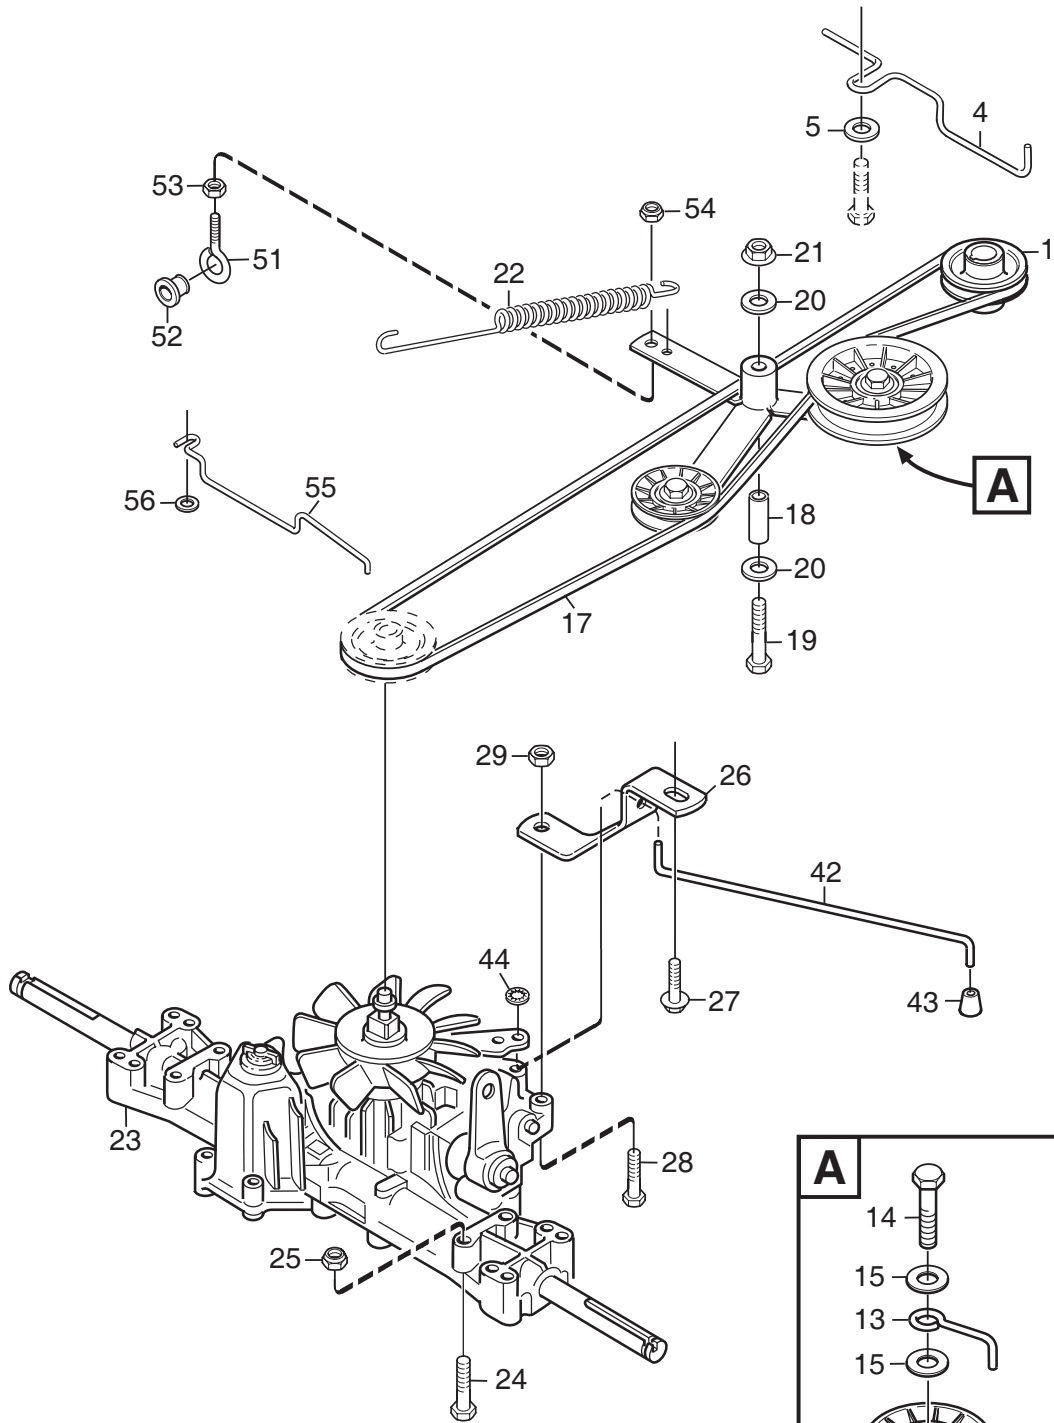

Utgåva Issue		Bildnr Picture No		VILLA HST TRANSMISSION	VILLA HST TRANSMISSION	Sida Page				
2008- 11		1157F				300				
Pos. Fig.	Antal/Quantity				Art nr Part No	Benämning	Description	Sats Kit	Anmärkning Notes	
	2718									2719
1	1				1134-4611-01	Motorremskiva	Engine belt pulley			
4	1				1134-5414-01	Remstyrning	Belt guide			
5	1				9699-0056-02	Planbricka	Flat washer			
6	1				1134-4519-01	Spännarm	Tension arm			
7	1				1134-9091-01	Spännrulle	Tension roller			
8	1				1134-4614-01	Ansats	Shoulder spacer			
9	1				9997-1040-16	Skruv	Screw			
10	1				9699-0035-02	Planbricka	Flat washer			
11	1				9739-1031-22	Mutter	Nut			
12	1				1134-9027-02	Spännrulle- grå	Tension roller- grey			
13	1				1134-1795-01	Rembygel	Belt stirrup			
14	1				9997-1040-16	Skruv	Screw			
15	2				9699-0035-02	Planbricka	Flat washer			
16	1				9739-1031-22	Mutter	Nut			
17	1				1134-9064-01	Drivrem	Drive belt		= 9585- 0099- 01	
18	1				1134-1565-08	Distans	Spacer			
19	1				9997-0870-16	Skruv	Screw			
20	2				9699-0056-02	Planbricka	Flat washer			
21	1				9739-0831-22	Mutter	Nut			
22	1				1134-5214-01	Fjäder	Spring			
23	1				1134-4846-01	Transaxel kpl.	Transaxle assy		Kanzaki K46AG	
24	4				9960-0860-12	Skruv	Screw			
25	4				9747-0831-02	Mutter	Lock nut			
26	1				1134-6290-01	Momentstag	Strut			
27	1				9945-0816-16	Skruv	Screw			
28	1				9997-0840-16	Skruv	Screw			
29	1				9747-0831-02	Mutter	Lock nut			
42	1				1134-5156-01	Dragstång	Pull rod			
43	1				1134-4014-01	Plastknopp	Plastic button			
44	1				9675-0009-02	Starlock	Starlock			
51	1				1134-2138-01	Skruvögla	Eye bolt			
52	1				1134-4779-01	Plastbussning	Plastic bushing			
53	1				9739-0831-22	Mutter	Nut			
54	1				9747-0831-02	Mutter	Lock nut			
55	1				1134-5319-01	Remstyrning	Belt guide			
56	1				9699-0056-02	Planbricka	Flat washer