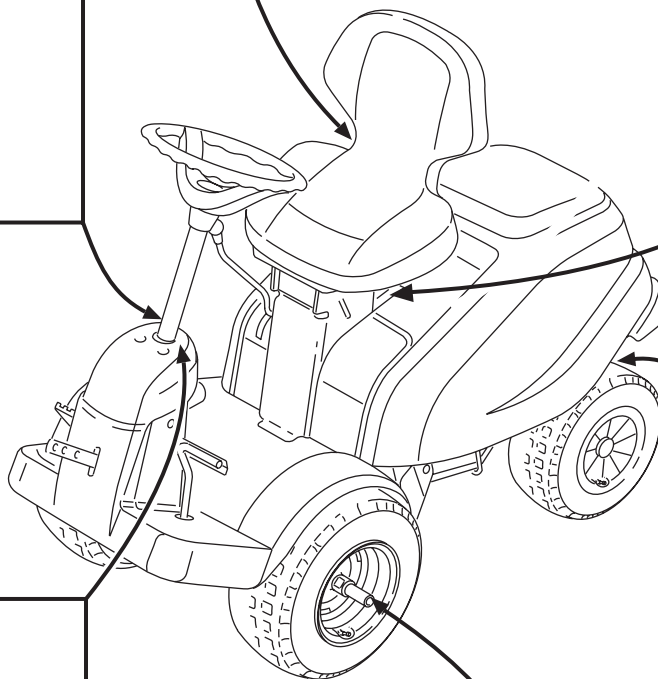

# Genuine Spare Parts

---

21

12

(x 2)

Utgåva Issue		Bildnr Picture No		VILLA MONTERINGSDETALJER		VILLA ASSEMBLY PARTS		Sida Page	
2008- 11		2196A						274	
Pos. Fig.	Antal/Quantity				Art nr Part No	Benämning	Description	Sats Kit	Anmärkning Notes
	2717	2718	2719						
1	1				9595-0262-00	Spännstift .....	Locating pin .....		
2A	1				9699-0103-02	Shims .....	Flat washer .....		0.5 mm
2B	1				9699-0114-02	Shims .....	Flat washer .....		1.0 mm
3	2				1134-4185-01	Ansatsbricka .....	Flange washer .....		
5	4				9699-0056-02	Planbricka .....	Flat washer .....		
6	2				1134-4481-01	Vingmutter .....	Wing nut .....		
7	1				1134-4627-01	Dragögla .....	Tow bar .....		
8	2				9959-0820-16	Skruv .....	Screw .....		
9	4				9997-0820-16	Skruv .....	Screw .....		
10A	1				1134-4734-01	Tändningsnyckel .....	Ignition key .....		
10B	1				1134-6125-01	Tändningsnyckel .....	Ignition key .....		
11	1				1134-5245-01	Batterirem .....	Battery strap .....		
12	1				1134-6113-01	Batteriskruvar .....	Battery screws .....		
13	2				9898-1035-16	Skruv .....	Screw .....		
14	2				9739-1031-22	Mutter .....	Nut .....		
X 21	1				8211-0011-80	Bruksanvisning .....	Owner's manual .....		
X 21	1				8211-0012-80	Bruksanvisning .....	Owner's manual .....		
X 21	1				8211-0603-80	Monteringsanvisning .....	Assy instructions .....		
X 21	1				8211-0701-80	Säkerhetsföreskrifter .....	Safety regulations .....		
X 21	1				8211-0950-80	Garantikort .....	Warranty card .....		