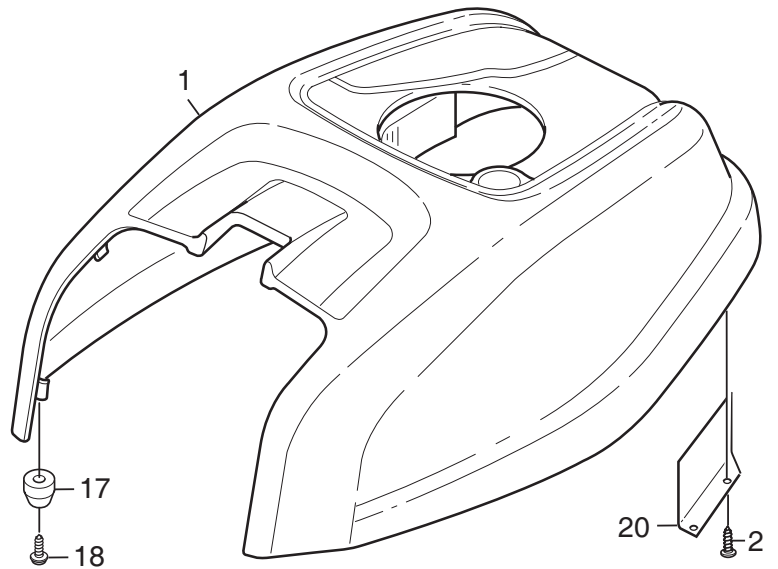

# Genuine Spare Parts

---

21

12

(x 2)

Utgåva Issue		Bildnr Picture No		VILLA MONTERINGSDETALJER		VILLA ASSEMBLY PARTS		Sida Page	
2008- 11		2196A						274	
Pos. Fig.	Antal/Quantity				Art nr Part No	Benämning	Description	Sats Kit	Anmärkning Notes
	2717	2718	2719						
1	1				9595-0262-00	Spännstift .....	Locating pin .....		
2A	1				9699-0103-02	Shims .....	Flat washer .....		0.5 mm
2B	1				9699-0114-02	Shims .....	Flat washer .....		1.0 mm
3	2				1134-4185-01	Ansatsbricka .....	Flange washer .....		
5	4				9699-0056-02	Planbricka .....	Flat washer .....		
6	2				1134-4481-01	Vingmutter .....	Wing nut .....		
7	1				1134-4627-01	Dragögla .....	Tow bar .....		
8	2				9959-0820-16	Skruv .....	Screw .....		
9	4				9997-0820-16	Skruv .....	Screw .....		
10A	1				1134-4734-01	Tändningsnyckel .....	Ignition key .....		
10B	1				1134-6125-01	Tändningsnyckel .....	Ignition key .....		
11	1				1134-5245-01	Batterirem .....	Battery strap .....		
12	1				1134-6113-01	Batteriskruvar .....	Battery screws .....		
13	2				9898-1035-16	Skruv .....	Screw .....		
14	2				9739-1031-22	Mutter .....	Nut .....		
X 21	1				8211-0011-80	Bruksanvisning .....	Owner's manual .....		
X 21	1				8211-0012-80	Bruksanvisning .....	Owner's manual .....		
X 21	1				8211-0603-80	Monteringsanvisning .....	Assy instructions .....		
X 21	1				8211-0701-80	Säkerhetsföreskrifter .....	Safety regulations .....		
X 21	1				8211-0950-80	Garantikort .....	Warranty card .....		