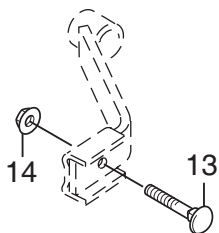

# Genuine Spare Parts

---

21

12

(x 2)

Utgåva Issue		Bildnr Picture No		VILLA MONTERINGSDETALJER		VILLA ASSEMBLY PARTS		Sida Page	
2008- 11		2196A						274	
Pos. Fig.	Antal/Quantity				Art nr Part No	Benämning	Description	Sats Kit	Anmärkning Notes
	2717	2718	2719						
1	1				9595-0262-00	Spännstift .....	Locating pin .....		
2A	1				9699-0103-02	Shims .....	Flat washer .....		0.5 mm
2B	1				9699-0114-02	Shims .....	Flat washer .....		1.0 mm
3	2				1134-4185-01	Ansatsbricka .....	Flange washer .....		
5	4				9699-0056-02	Planbricka .....	Flat washer .....		
6	2				1134-4481-01	Vingmutter .....	Wing nut .....		
7	1				1134-4627-01	Dragögla .....	Tow bar .....		
8	2				9959-0820-16	Skruv .....	Screw .....		
9	4				9997-0820-16	Skruv .....	Screw .....		
10A	1				1134-4734-01	Tändningsnyckel .....	Ignition key .....		
10B	1				1134-6125-01	Tändningsnyckel .....	Ignition key .....		
11	1				1134-5245-01	Batterirem .....	Battery strap .....		
12	1				1134-6113-01	Batteriskruvar .....	Battery screws .....		
13	2				9898-1035-16	Skruv .....	Screw .....		
14	2				9739-1031-22	Mutter .....	Nut .....		
X 21	1				8211-0011-80	Bruksanvisning .....	Owner's manual .....		
X 21	1				8211-0012-80	Bruksanvisning .....	Owner's manual .....		
X 21	1				8211-0603-80	Monteringsanvisning .....	Assy instructions .....		
X 21	1				8211-0701-80	Säkerhetsföreskrifter .....	Safety regulations .....		
X 21	1				8211-0950-80	Garantikort .....	Warranty card .....		