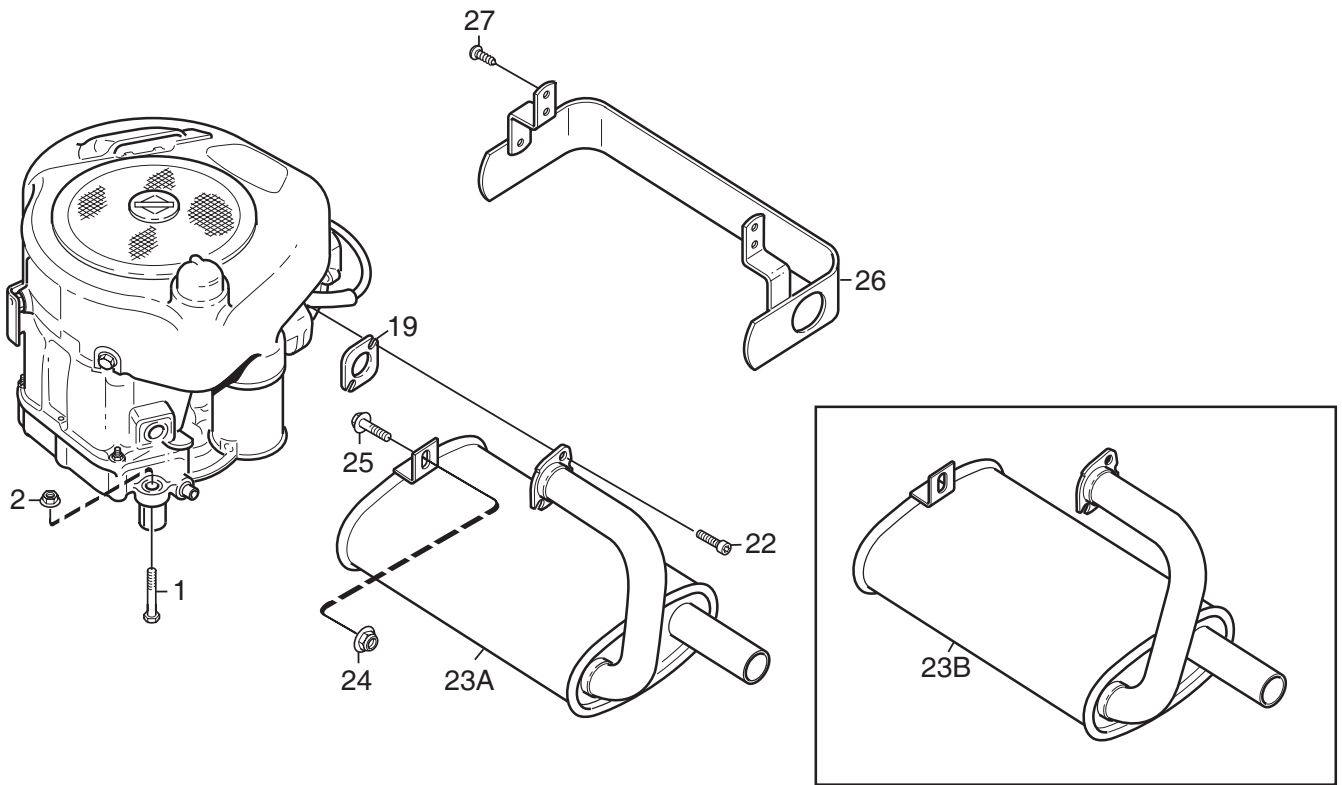

Utgåva Issue		Bildnr Picture No		VILLA MOTOR		VILLA ENGINE		Sida Page	
2008- 11		2200						296	
Pos. Fig.	Antal/Quantity			Art nr Part No	Benämning	Description	Sats Kit	Anmärkning Notes	
	2717 2718	2719							
1	4	4		9997-0840-16	Skruv.....	Screw.....		L = 460 mm	
2	4	4		9747-0831-02	Mutter.....	Lock nut.....			
5	1	1		1134-5266-01	Bränsletank.....	Fuel tank.....			
6	1	1		1134-5532-01	Tanklock.....	Fuel tank cap.....			
7	1	1		1134-3224-01	Bensinkran.....	Fuel shut-off valve.....			
8	1	1		1134-3225-01	Gummibussning.....	Grommet.....			
9	1	1		1134-2975-05	Bensinslang.....	Fuel hose.....			
10	2	2		9578-0023-02	Slangklämma.....	Hose clamp.....			
12	1	1		1134-4808-01	Tankbygel.....	Tank clamp.....			
13	1	1		9699-0060-02	Planbricka.....	Flat washer.....			
14	1	1		9747-0631-02	Låsmutter.....	Lock nut.....			
15	1	1		1134-4807-02	Tank/batterihylla.....	Tank/battery shelf.....			
16	4	4		9829-8830-12	Skruv.....	Screw.....			
19	1	1		1134-0433-00	Ljuddämparpackning.....	Muffler gasket.....			
22	2	2		1134-4930-01	Skruv.....	Screw.....			
23A	1			1134-5455-01	Ljuddämpare.....	Muffler.....			
23B		1		1134-5456-01	Ljuddämpare.....	Muffler.....			
24	1	1		9739-0831-22	Mutter.....	Nut.....			
25	1	1		9959-0820-16	Skruv.....	Screw.....			
26	1	1		1134-5457-01	Värmeskydd.....	Heat guard.....			
27	4	4		9893-0616-16	Skruv.....	Screw.....