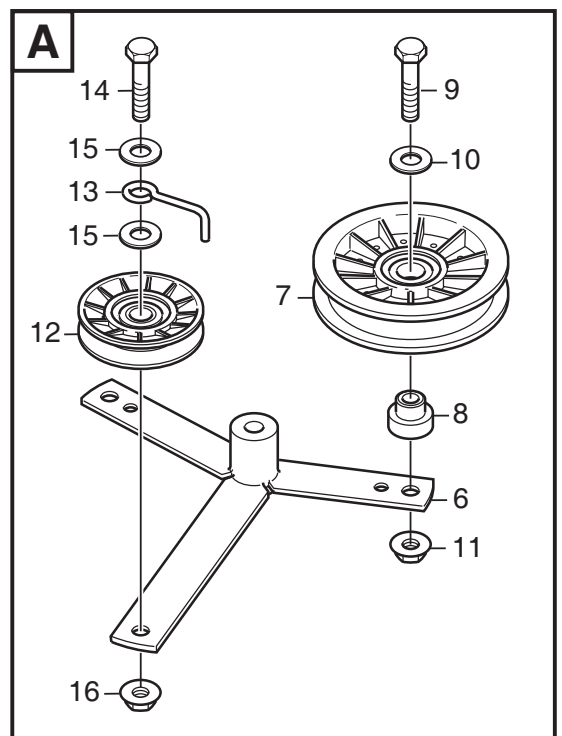

Utgåva Issue		Bildnr Picture No		VILLA TRANSMISSION		VILLA TRANSMISSION		Sida Page	
2008- 11		1643A						298	
Pos. Fig.	Antal/Quantity				Art nr Part No	Benämning	Description	Sats Kit	Anmärkning Notes
	2717								
1	1				1134-4611-01	Motorremskiva	Engine belt pulley		
4	1				1134-5414-01	Remstyrning	Belt guide		
5	1				9699-0056-02	Planbricka	Flat washer		
6	1				1134-4519-01	Spännarm	Tension arm		
7	1				1134-9091-01	Spännrulle	Tension roller		
8	1				1134-4614-01	Ansats	Shoulder spacer		
9	1				9997-1040-16	Skruv	Screw		
10	1				9699-0035-02	Planbricka	Flat washer		
11	1				9739-1031-22	Mutter	Nut		
12	1				1134-9027-02	Spännrulle- grå	Tension roller- grey		
13	1				1134-1795-01	Rembygel	Belt stirrup		
14	1				9997-1040-16	Skruv	Screw		
15	2				9699-0035-02	Planbricka	Flat washer		
16	1				9739-1031-22	Mutter	Nut		
17	1				1134-9065-01	Drivrem	Drive belt		= 9585-0124-01
18	1				1134-1565-08	Distans	Spacer		
19	1				9997-0870-16	Skruv	Screw		
20	2				9699-0056-02	Planbricka	Flat washer		
21	1				9739-0831-22	Mutter	Nut		
22	1				1134-5214-01	Fjäder	Spring		
23A	1				1134-5281-01	Transaxel kpl.	Transaxle assy.		Dana 4360-197
23B	1				1134-6338-01	Transaxel kpl.	Transaxle assy.		Dana 6800-7
24	4				9960-0860-12	Skruv	Screw		
25	4				9747-0831-02	Mutter	Lock nut		
26	1				1134-4687-01	Momentstag	Strut		
27	1				9945-0816-16	Skruv	Screw		
28	1				1134-1849-01	Remskiva	Belt pulley		
30	1				9650-0016-04	Spårring	Lock ring		
31	1				1134-4707-01	Remstyrning	Belt guide		
32	1				9942-0820-16	Skruv	Screw		
41	1				1134-2138-01	Skruvögla	Eye bolt		
42	1				1134-4779-01	Plastbussning	Plastic bushing		
43	1				9739-0831-22	Mutter	Nut		
44	1				9747-0831-02	Mutter	Lock nut