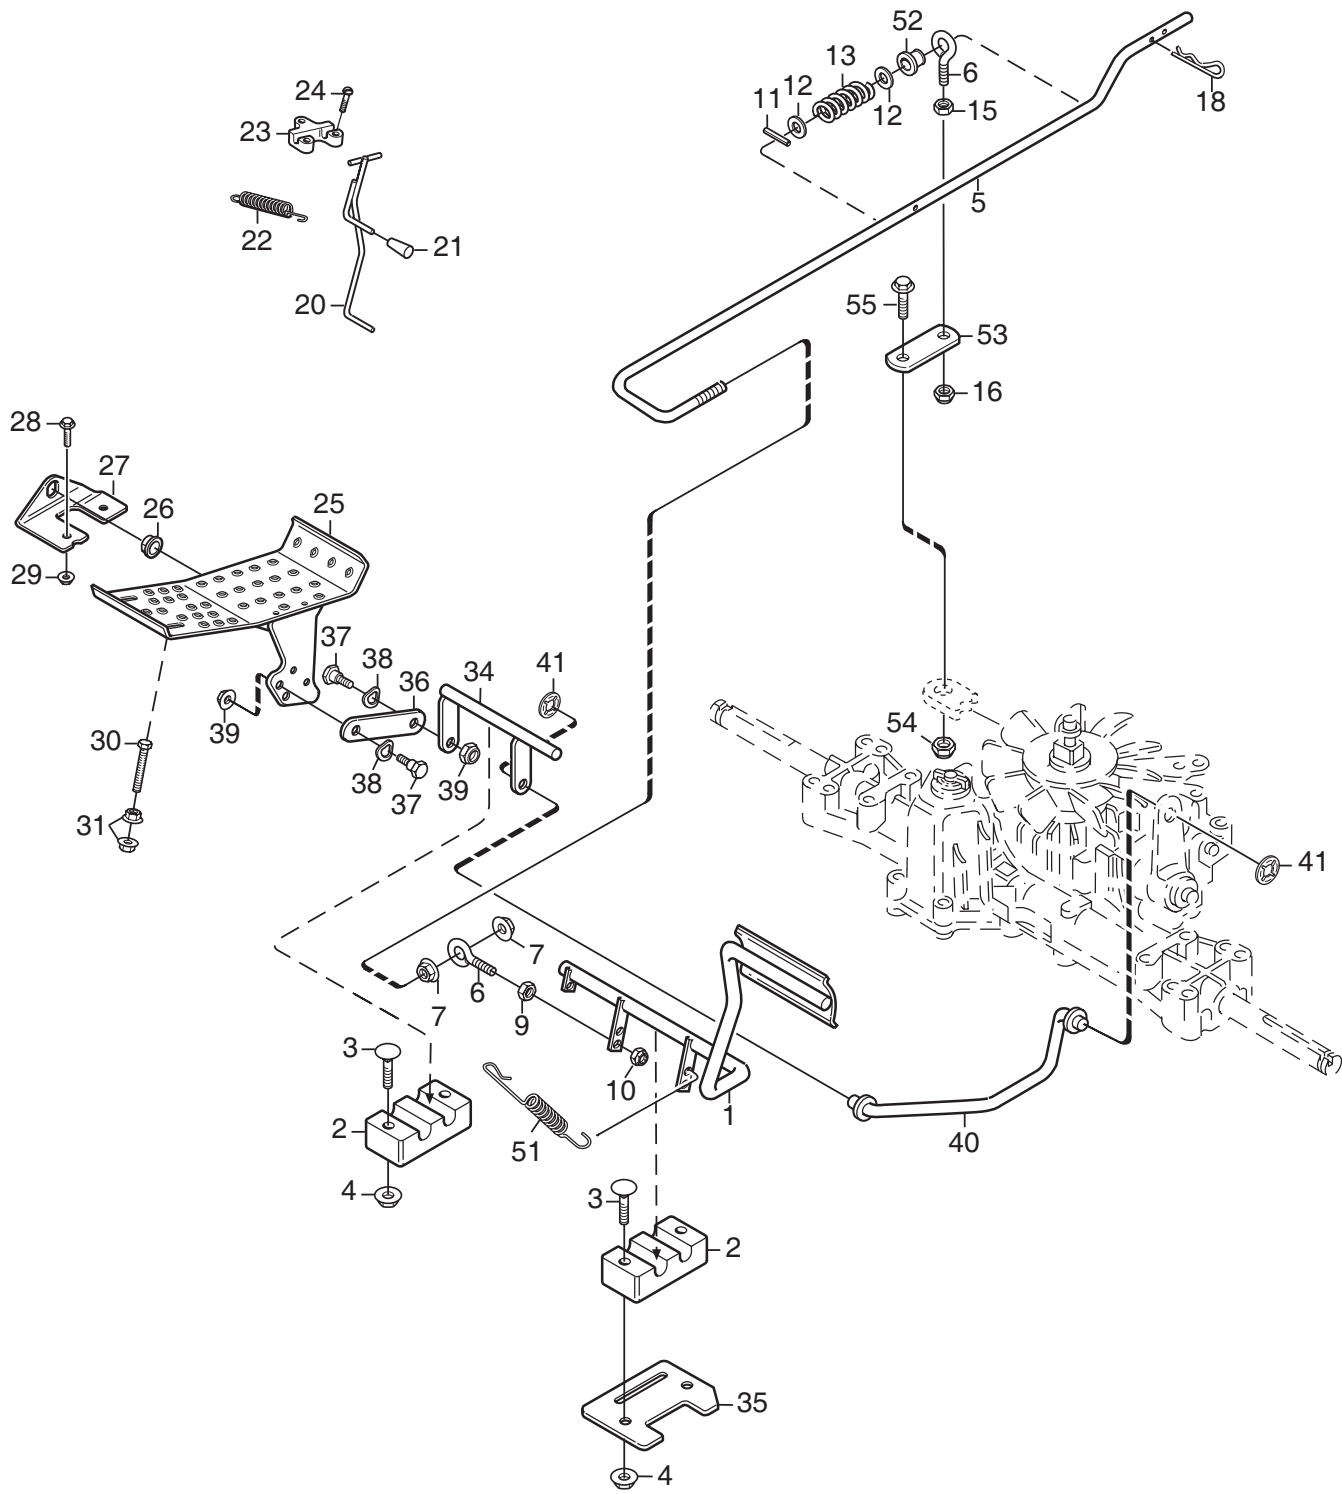

Utgåva Issue 2008- 11		Bildnr Picture No 1645B		VILLA HST FOTREGLAGE		VILLA HST FOOT CONTROLS		Sida Page 292	
Pos. Fig.	Antal/Quantity				Art nr Part No	Benämning	Description	Sats Kit	Anmärkning Notes
	2718								
1	1				1134-4802-01	Pedal	Pedal		
2	2				1134-4624-01	Lager	Bearing.....		
3	4				9897-0640-12	Skruv	Screw.....		
4	4				9739-0631-22	Mutter.....	Nut		
5	1				1134-4949-01	Kopplingsstång.....	Clutch rod		
6	2				1134-2138-01	Skruvögla	Eye bolt		
7	2				9739-1031-22	Mutter.....	Nut		
9	1				9739-0831-22	Mutter.....	Nut		
10	1				9747-0831-02	Mutter.....	Lock nut.....		
11	1				9595-0208-00	Spännstift	Locating pin		
12	2				9699-0035-02	Planbricka.....	Flat washer.....		
13	1				1134-4617-01	Fjäder.....	Spring		
15	1				9739-0831-22	Mutter.....	Nut		
16	1				9747-0831-02	Mutter.....	Lock nut.....		
18	1				9598-0002-02	Låsnål	Pin lock		
20	1				1134-5353-01	Bromstång	Brake rod		
21	1				1134-2786-01	Plastknopp.....	Plastic knob		
22	1				1131-1497-01	Fjäder.....	Spring		
23	1				1134-4002-01	Fäste.....	Brake rod attachment.....		
24	3				9838-9516-12	Skruv	Screw		
25	1				1134-6353-01	Drivpedal	Drive pedal.....		
26	2				1134-6313-01	Lager	Bearing.....		
27	2				1134-2700-01	Fäste.....	Bracket.....		
28	2				9959-0820-16	Skruv	Screw.....		
29	2				9739-0831-22	Mutter.....	Nut		
30	1				9997-0870-16	Skruv	Screw.....		
31	2				9739-0831-22	Mutter.....	Nut		
34	1				1134-4440-01	Axel	Shaft		
35	1				1134-4793-01	Stopplåt	Stop plate.....		
36	1				1134-4441-01	Stag	Link		
37	2				1134-0240-00	Ansatsskruv.....	Shoulder screw.....		
38	2				9694-0001-00	Fjäderbricka	Washer.....		
39	2				9747-0831-02	Mutter.....	Lock nut.....		
40	1				1134-5288-01	Reglagestång.....	Control rod.....		
41	2				9675-0012-02	Starlock	Locking washer.....		
51	1				4231-0013-00	Fjäder.....	Spring		
52	1				1134-4779-01	Plastbusning.....	Plastic bushing		
53	1				1134-4972-01	Bromslänk	Brake link		
54	1				9747-0831-02	Mutter.....	Lock nut.....		
55	1				9997-0820-16	Skruv	Screw.....