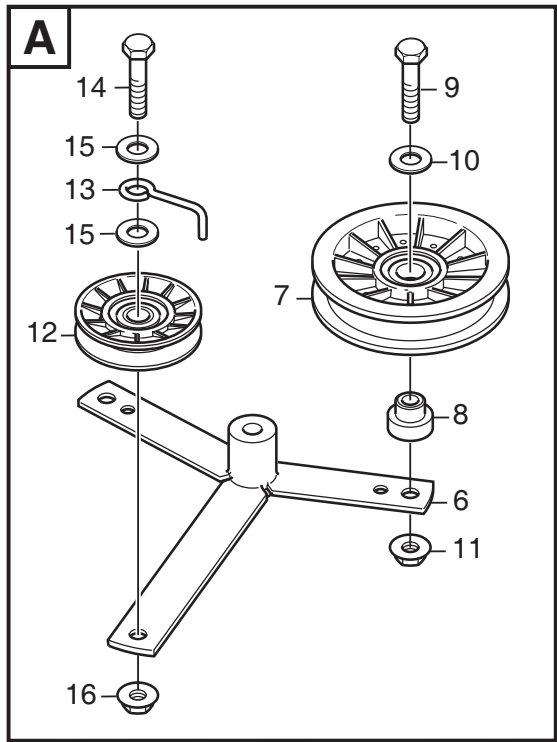

Utgåva Issue		Bildnr Picture No		VILLA HST TRANSMISSION	VILLA HST TRANSMISSION	Sida Page				
2008- 11		1157F				300				
Pos. Fig.	Antal/Quantity				Art nr Part No	Benämning	Description	Sats Kit	Anmärkning Notes	
	2718									2719
1	1				1134-4611-01	Motorremskiva	Engine belt pulley			
4	1				1134-5414-01	Remstyrning	Belt guide			
5	1				9699-0056-02	Planbricka	Flat washer			
6	1				1134-4519-01	Spännarm	Tension arm			
7	1				1134-9091-01	Spännrulle	Tension roller			
8	1				1134-4614-01	Ansats	Shoulder spacer			
9	1				9997-1040-16	Skruv	Screw			
10	1				9699-0035-02	Planbricka	Flat washer			
11	1				9739-1031-22	Mutter	Nut			
12	1				1134-9027-02	Spännrulle- grå	Tension roller- grey			
13	1				1134-1795-01	Rembygel	Belt stirrup			
14	1				9997-1040-16	Skruv	Screw			
15	2				9699-0035-02	Planbricka	Flat washer			
16	1				9739-1031-22	Mutter	Nut			
17	1				1134-9064-01	Drivrem	Drive belt		= 9585- 0099- 01	
18	1				1134-1565-08	Distans	Spacer			
19	1				9997-0870-16	Skruv	Screw			
20	2				9699-0056-02	Planbricka	Flat washer			
21	1				9739-0831-22	Mutter	Nut			
22	1				1134-5214-01	Fjäder	Spring			
23	1				1134-4846-01	Transaxel kpl.	Transaxle assy		Kanzaki K46AG	
24	4				9960-0860-12	Skruv	Screw			
25	4				9747-0831-02	Mutter	Lock nut			
26	1				1134-6290-01	Momentstag	Strut			
27	1				9945-0816-16	Skruv	Screw			
28	1				9997-0840-16	Skruv	Screw			
29	1				9747-0831-02	Mutter	Lock nut			
42	1				1134-5156-01	Dragstång	Pull rod			
43	1				1134-4014-01	Plastknopp	Plastic button			
44	1				9675-0009-02	Starlock	Starlock			
51	1				1134-2138-01	Skruvögla	Eye bolt			
52	1				1134-4779-01	Plastbussning	Plastic bushing			
53	1				9739-0831-22	Mutter	Nut			
54	1				9747-0831-02	Mutter	Lock nut			
55	1				1134-5319-01	Remstyrning	Belt guide			
56	1				9699-0056-02	Planbricka	Flat washer