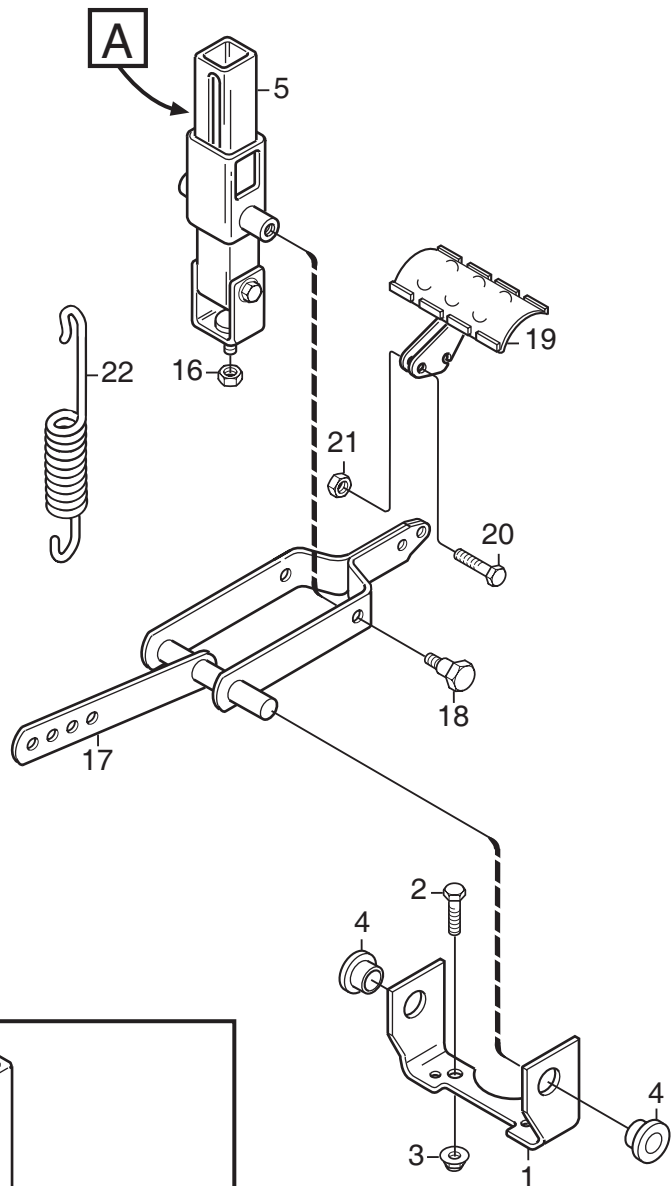

Utgåva Issue		Bildnr Picture No		VILLA REDSKAPSLYFT		VILLA LIFTING DEVICE		Sida Page	
2008- 11		1151C						280	
Pos. Fig.	Antal/Quantity				Art nr Part No	Benämning	Description	Sats Kit	Anmärkning Notes
	2717	2718	2719						
1	1				1134-4117-01 Fäste	Bracket			
2	2				9959-1025-16 Skruv	Screw			
3	2				9739-1031-22 Mutter	Nut			
4	2				1134-2684-01 Lager	Bearing			
5	1				1134-4945-01 Lyftspärr kpl	Lift catch assy			
9	1				9404-0027-01 • O-ring	• O-ring			
10	1				9650-0039-04 • Seegersäkring	• Lock ring			
11	1				9595-0276-01 • Spännstift	• Locating pin			
12	1				9997-0640-12 • Skruv	• Screw			
13	1				9747-0631-02 • Låsmutter	• Lock nut			
15	1				9897-0820-16 • Skruv	• Screw			
16	1				9747-0831-02 Mutter	Lock nut			
17	1				1134-4860-01 Lyftgaffel	Lift fork			
18	2				1134-0240-00 Ansätsskruv	Shoulder screw			
19	1				1134-4938-01 Lyftpedal	Lift pedal			
20	2				9997-0625-16 Skruv	Screw			
21	2				9739-0631-22 Mutter	Nut			
22	1				4231-0013-00 Fjäder	Spring