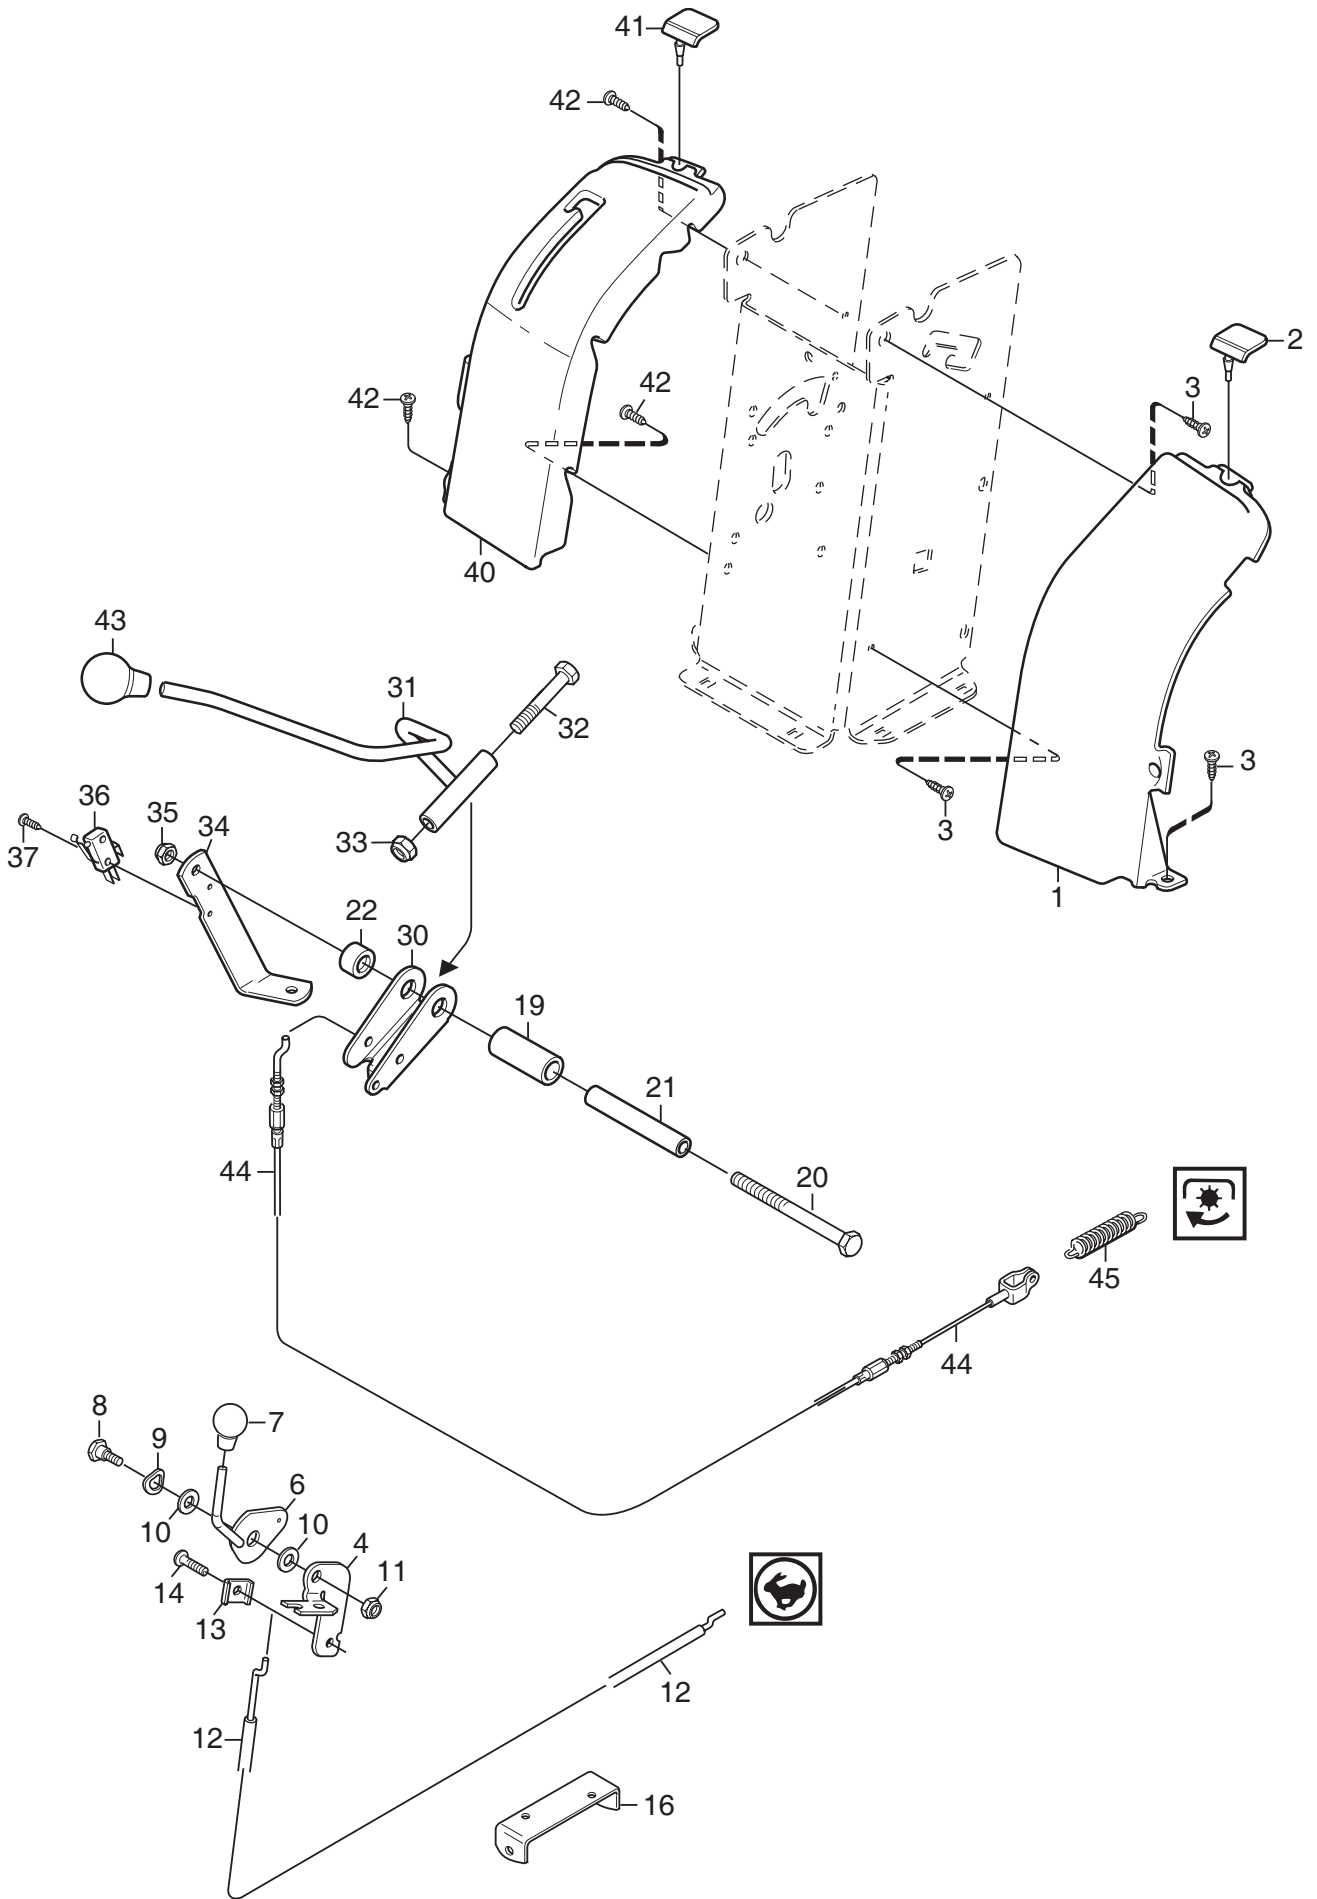

Utgåva Issue 2008- 11		Bildnr Picture No 2201		VILLA HST HANDREGLAGE		VILLA HST HAND CONTROLS		Sida Page 288	
Pos. Fig.	Antal/Quantity				Art nr Part No	Benämning	Description	Sats Kit	Anmärkning Notes
	2718								
1	1				1134-5286-04	Reglagepanel- vä	Control panel- LH		
2	2				1134-5531-01	Dämpare	Absorber		
3	3				9893-0616-16	Skruv	Screw		
4	1				1134-5464-01	Fäste	Bracket		
6	1				1134-5465-01	Gasreglage	Throttle lever		
7	1				1134-4078-01	Knopp	Knob		
8	1				1134-0240-00	Ansattsskruv	Shoulder screw		
9	1				9694-0001-00	Fjäderbricka	Washer		
10	2				1134-4242-01	Distansbricka	Spacer washer		
11	1				9747-0831-02	Mutter	Lock nut		
12	1				1134-4197-03	Gaswire	Throttle cable		
13	1				9500-9991-00	Wireklämma	Cable clamp		
14	1				9943-0516-16	Skruv	Screw		
16	1				1134-6370-01	Wirestyrning	Wire guide		
19	1				1134-5508-01	Reglagehylsa	Control sleeve		
20	1				9997-0812-02	Skruv	Screw		
21	1				1134-5274-02	Distans	Spacer		
22	1				1134-3047-01	Distans	Spacer		
30	1				1134-5271-01	Reglagefäste	Control bracket		
31	1				1134-5276-01	Reglagespak	Control lever		
32	1				9997-0890-12	Skruv	Screw		
33	1				9747-0831-02	Mutter	Lock nut		
34	1				1134-5356-01	Stag	Strut		
35	1				9747-0831-02	Mutter	Lock nut		
36	1				9400-0312-01	Mikrobrytare	Micro switch		
37	2				9840-7716-16	Skruv	Screw		
40	1				1134-5285-02	Reglagepanel- hö	Control panel- RH		
41	2				1134-5531-01	Dämpare	Absorber		
42	4				9893-0616-16	Skruv	Screw		
43	1				1134-2551-01	Reglageknopp	Knob		
44	1				1134-3573-06	Kraftuttagwire	PTO cable		
45	1				1134-1242-02	Fjäder	Spring