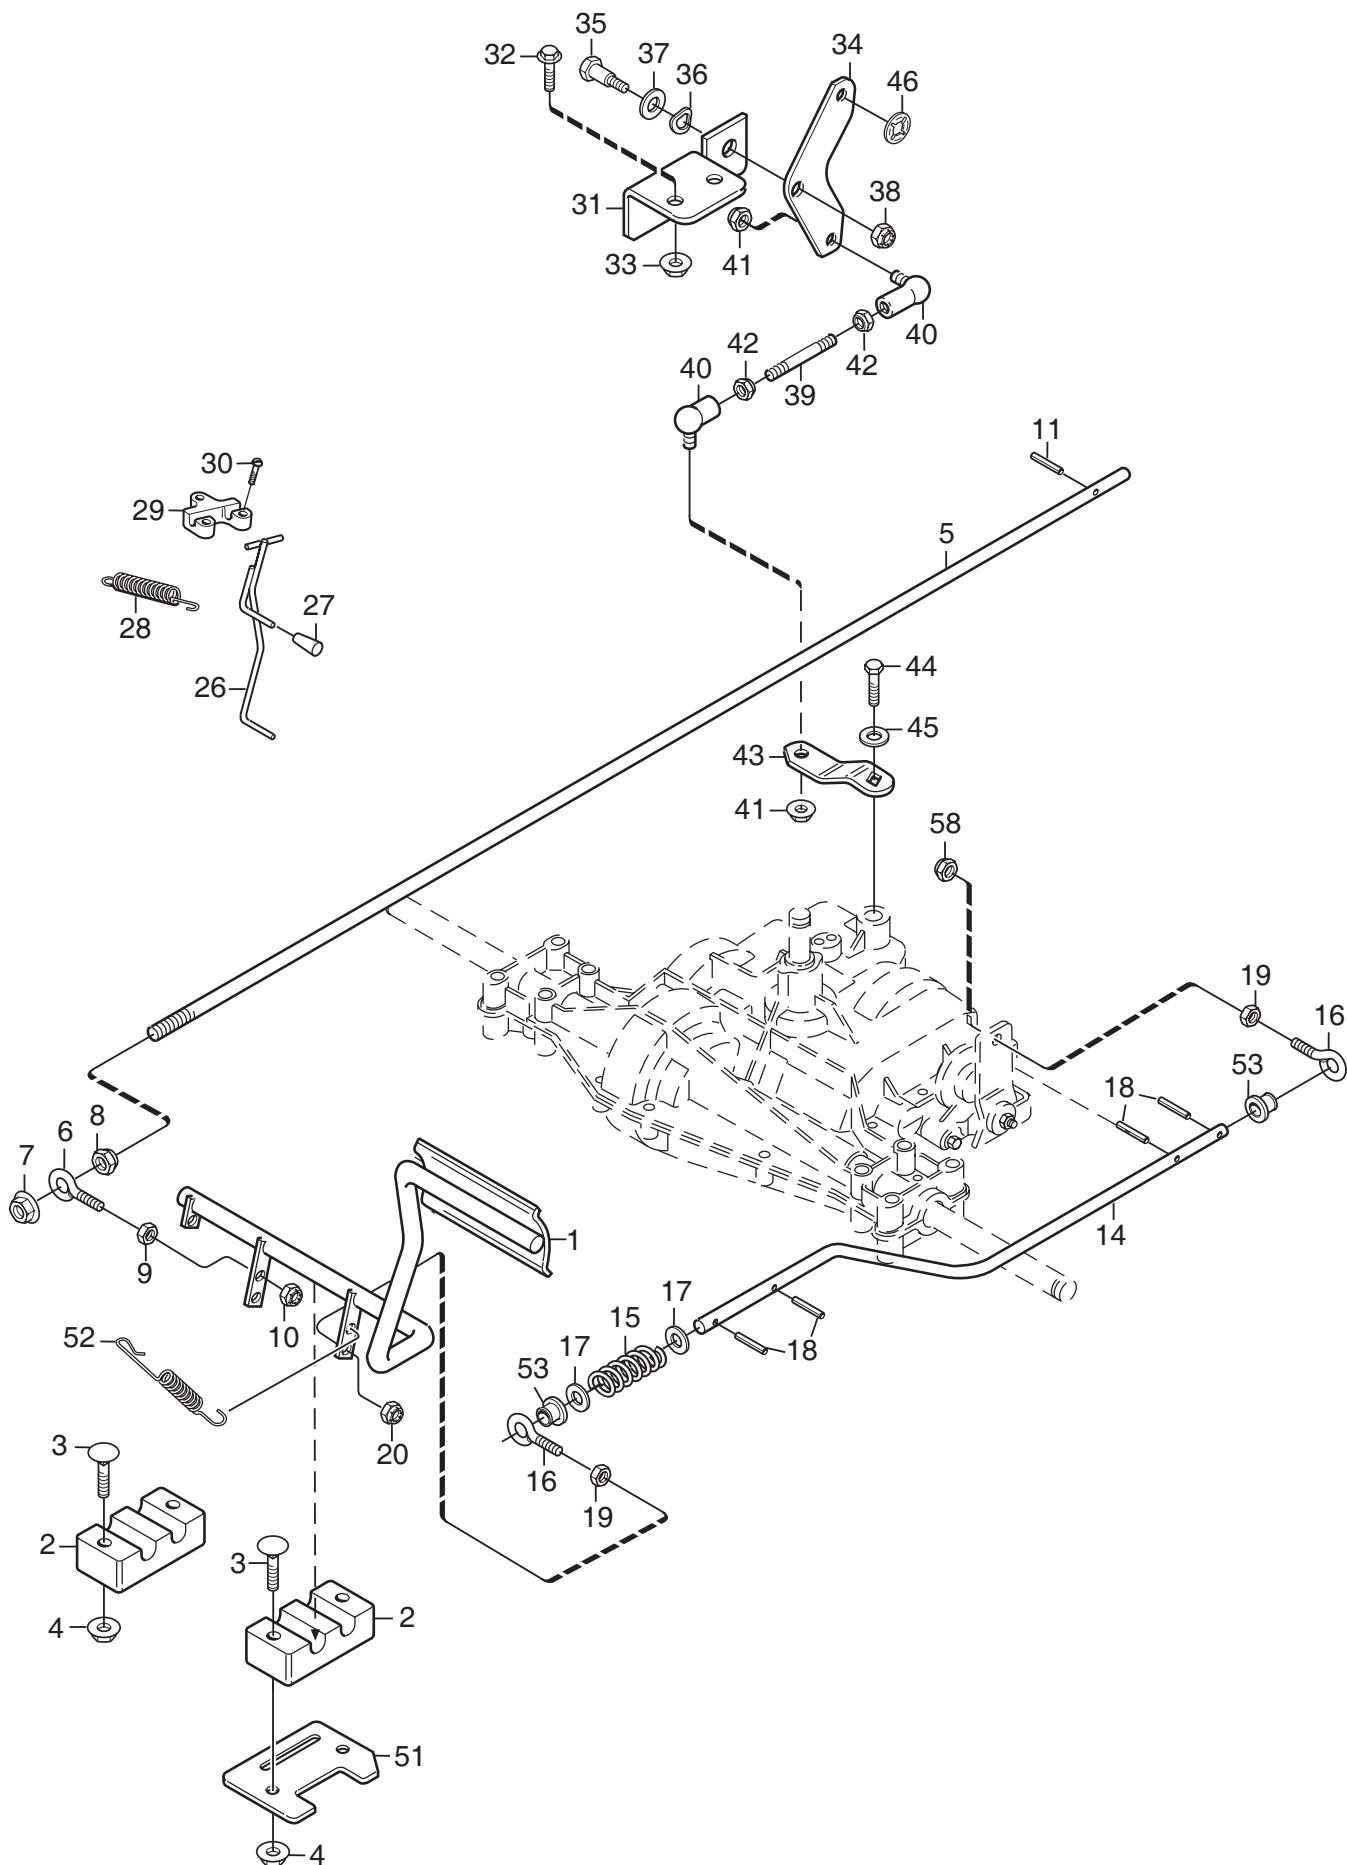

Utgåva Issue 2008- 11		Bildnr Picture No 1644B		VILLA FOTREGLAGE		VILLA FOOT CONTROLS		Sida Page 290	
Pos. Fig.	Antal/Quantity				Art nr Part No	Benämning	Description	Sats Kit	Anmärkning Notes
	2717								
1	1				1134-4802-01	Pedal	Pedal		
2	2				1134-4624-01	Lager	Bearing		
3	4				9897-0640-12	Skruv	Screw		
4	4				9739-0631-22	Mutter	Nut		
5	1				1134-4795-01	Kopplingsstång	Clutch rod		
6	1				1134-2138-01	Skruvögla	Eye bolt		
7	1				9739-1031-22	Mutter	Nut		
8	1				9731-1031-22	Mutter	Nut		
9	1				9739-0831-22	Mutter	Nut		
10	1				9747-0831-02	Mutter	Lock nut		
11	1				9595-0208-00	Spännstift	Locating pin		
14	1				1134-4777-01	Bromsstag	Brake rod		
15	1				1134-4617-01	Fjäder	Spring		
16	2				1134-2138-01	Skruvögla	Eye bolt		
17	2				9699-0035-02	Planbricka	Flat washer		
18	4				9595-0208-00	Spännstift	Locating pin		
19	2				9739-0831-22	Mutter	Nut		
20	1				9747-0831-02	Mutter	Lock nut		
26	1				1134-5353-01	Bromsstång	Brake rod		
27	1				1134-2786-01	Plastknopp	Plastic knob		
28	1				1131-1497-01	Fjäder	Spring		
29	1				1134-4002-01	Fäste	Brake rod attachment		
30	3				9838-9516-12	Skruv	Screw		
31	1				1134-4714-01	Fästvinkel	Angle bracket		
32	2				9959-0820-16	Skruv	Screw		
33	2				9739-0831-22	Mutter	Nut		
34	1				1134-4715-01	Triangel	Triangular plate		
35	1				1134-0240-00	Ansattsskruv	Shoulder screw		
36	1				9694-0001-00	Fjäderbricka	Washer		
37	1				9699-0036-02	Planbricka	Flat washer		
38	1				9747-0831-02	Mutter	Lock nut		
39	1				1134-4717-02	Gångstång	Threaded rod		
40	2				9570-0004-00	Vinkellänk	Elbow link		
41	2				9747-0631-02	Låsmutter	Lock nut		
42	2				9739-0631-22	Mutter	Nut		
43	1				1134-5279-01	Växelarm	Shift lever		
43	1				1134-6351-01	Växelarm	Shift lever		
44	1				9987-5016-16	Skruv	Screw		
45	1				9699-0060-02	Planbricka	Flat washer		
46	1				9675-0009-02	Starlock	Starlock		
51	1				1134-4793-01	Stopplåt	Stop plate		
52	1				4231-0013-00	Fjäder	Spring		
53	2				1134-4779-01	Plastbussning	Plastic bushing		
58	1				9747-0831-02	Mutter	Lock nut		

Dana 4360-197
Dana 6800-7