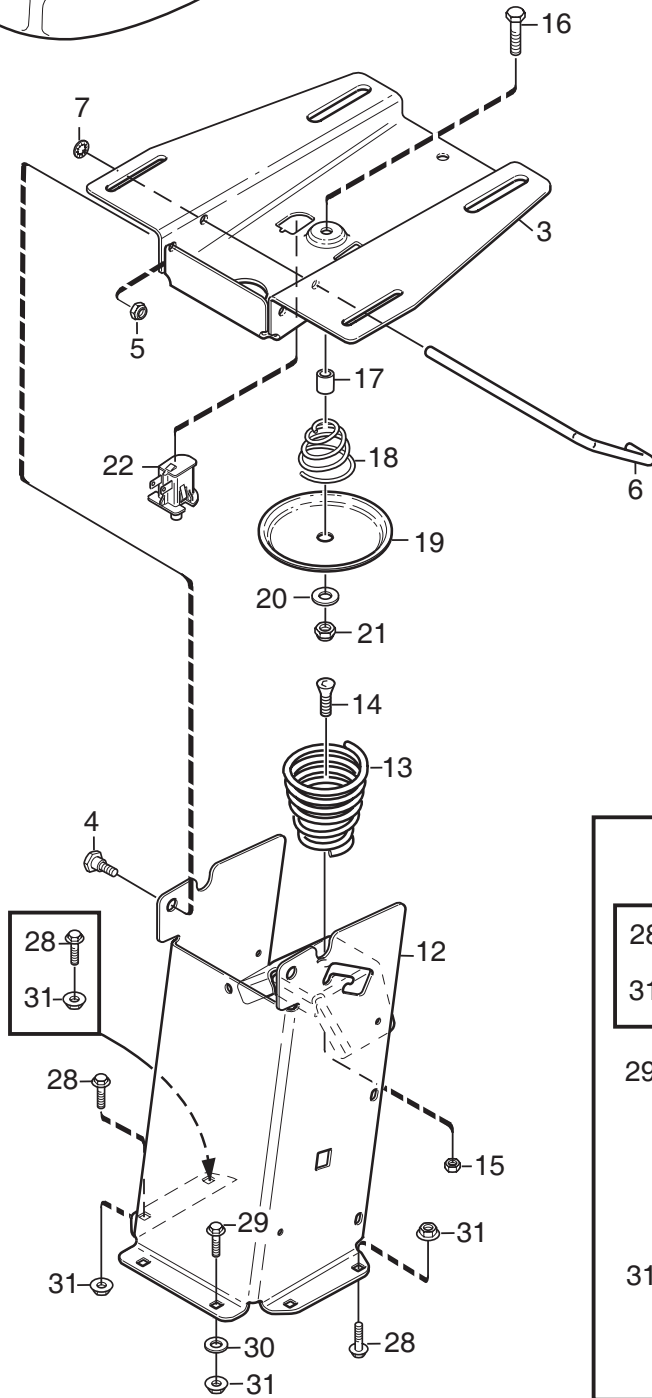

Utgåva Issue		Bildnr Picture No		VILLA SITS		VILLA SEAT		Sida Page	
2008- 11		2198						282	
Pos. Fig.	Antal/Quantity			Art nr Part No	Benämning	Description	Sats Kit	Anmärkning Notes	
	2717	2718 2719							
1	1			1134-5506-01	Sits	Seat.....			
2		1		1134-6444-01	Sits	Seat.....			
3	1	1		1134-5301-01	Sitsplatta	Seat plate			
4	2	2		1134-0240-00	Ansatssskruv.....	Shoulder screw.....			
5	2	2		9747-0831-02	Mutter.....	Lock nut.....			
6	1	1		1134-5454-01	Spärr	Catch.....			
7	1	1		9675-0012-02	Starlock	Locking washer.....			
12	1	1		1134-5296-04	Sitskonsol- gul.....	Seat bracket- yellow			
13	1	1		1134-4256-01	Sitsfjäder	Seat spring.....			
14	1	1		9924-1235-19	Skruv.....	Screw.....			
15	1	1		9747-1231-02	Låsmutter	Lock nut.....			
16	1	1		9997-0840-16	Skruv.....	Screw.....			
17	1	1		1134-1565-06	Distans	Spacer			
18	1	1		1134-5302-01	Fjäder.....	Spring			
19	1	1		1134-5299-01	Tryckplatta.....	Push plate			
20	1	1		9699-0090-02	Planbricka.....	Flat washer.....			
21	1	1		9747-0831-02	Mutter.....	Lock nut.....			
22	1	1		1134-3156-02	Brytare (grå).....	Switch (grey)			
28	4	3		9959-0820-16	Skruv.....	Screw.....		L = 20 mm	
29	2	1		9959-0825-16	Skruv.....	Screw.....		L = 25 mm	
30	2			9699-0056-02	Planbricka.....	Flat washer.....			
31	6	4		9739-0831-22	Mutter.....	Nut			
32		2		9897-0820-16	Skruv.....	Screw.....			
33		2		9757-0821-02	Hattmutter	Cap nut			
34		2		9699-0090-02	Planbricka.....	Flat washer.....