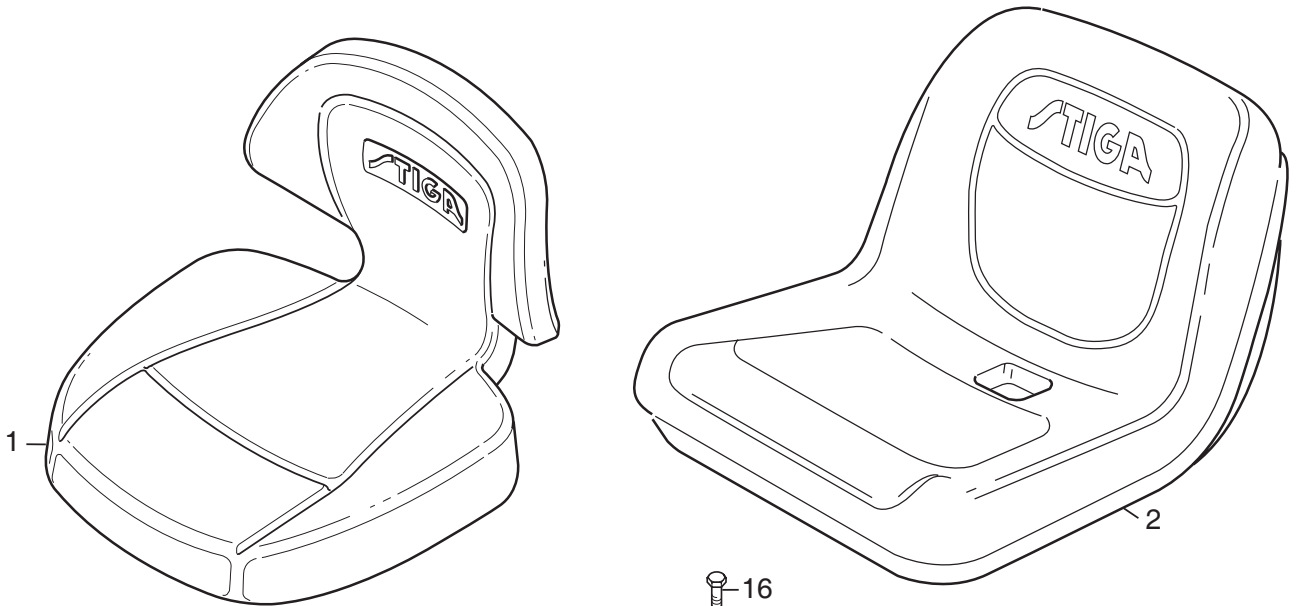

Utgåva Issue		Bildnr Picture No		VILLA SITS		VILLA SEAT		Sida Page	
2008- 11		2198						282	
Pos. Fig.	Antal/Quantity			Art nr Part No	Benämning	Description	Sats Kit	Anmärkning Notes	
	2717	2718 2719							
1	1			1134-5506-01	Sits	Seat.....			
2		1		1134-6444-01	Sits	Seat.....			
3	1	1		1134-5301-01	Sitsplatta	Seat plate			
4	2	2		1134-0240-00	Ansatssskruv.....	Shoulder screw.....			
5	2	2		9747-0831-02	Mutter.....	Lock nut.....			
6	1	1		1134-5454-01	Spärr	Catch.....			
7	1	1		9675-0012-02	Starlock	Locking washer.....			
12	1	1		1134-5296-04	Sitskonsol- gul.....	Seat bracket- yellow			
13	1	1		1134-4256-01	Sitsfjäder	Seat spring.....			
14	1	1		9924-1235-19	Skruv.....	Screw.....			
15	1	1		9747-1231-02	Låsmutter	Lock nut.....			
16	1	1		9997-0840-16	Skruv.....	Screw.....			
17	1	1		1134-1565-06	Distans	Spacer			
18	1	1		1134-5302-01	Fjäder.....	Spring			
19	1	1		1134-5299-01	Tryckplatta.....	Push plate			
20	1	1		9699-0090-02	Planbricka.....	Flat washer.....			
21	1	1		9747-0831-02	Mutter.....	Lock nut.....			
22	1	1		1134-3156-02	Brytare (grå).....	Switch (grey)			
28	4	3		9959-0820-16	Skruv.....	Screw.....		L = 20 mm	
29	2	1		9959-0825-16	Skruv.....	Screw.....		L = 25 mm	
30	2			9699-0056-02	Planbricka.....	Flat washer.....			
31	6	4		9739-0831-22	Mutter.....	Nut			
32		2		9897-0820-16	Skruv.....	Screw.....			
33		2		9757-0821-02	Hattmutter	Cap nut			
34		2		9699-0090-02	Planbricka.....	Flat washer.....