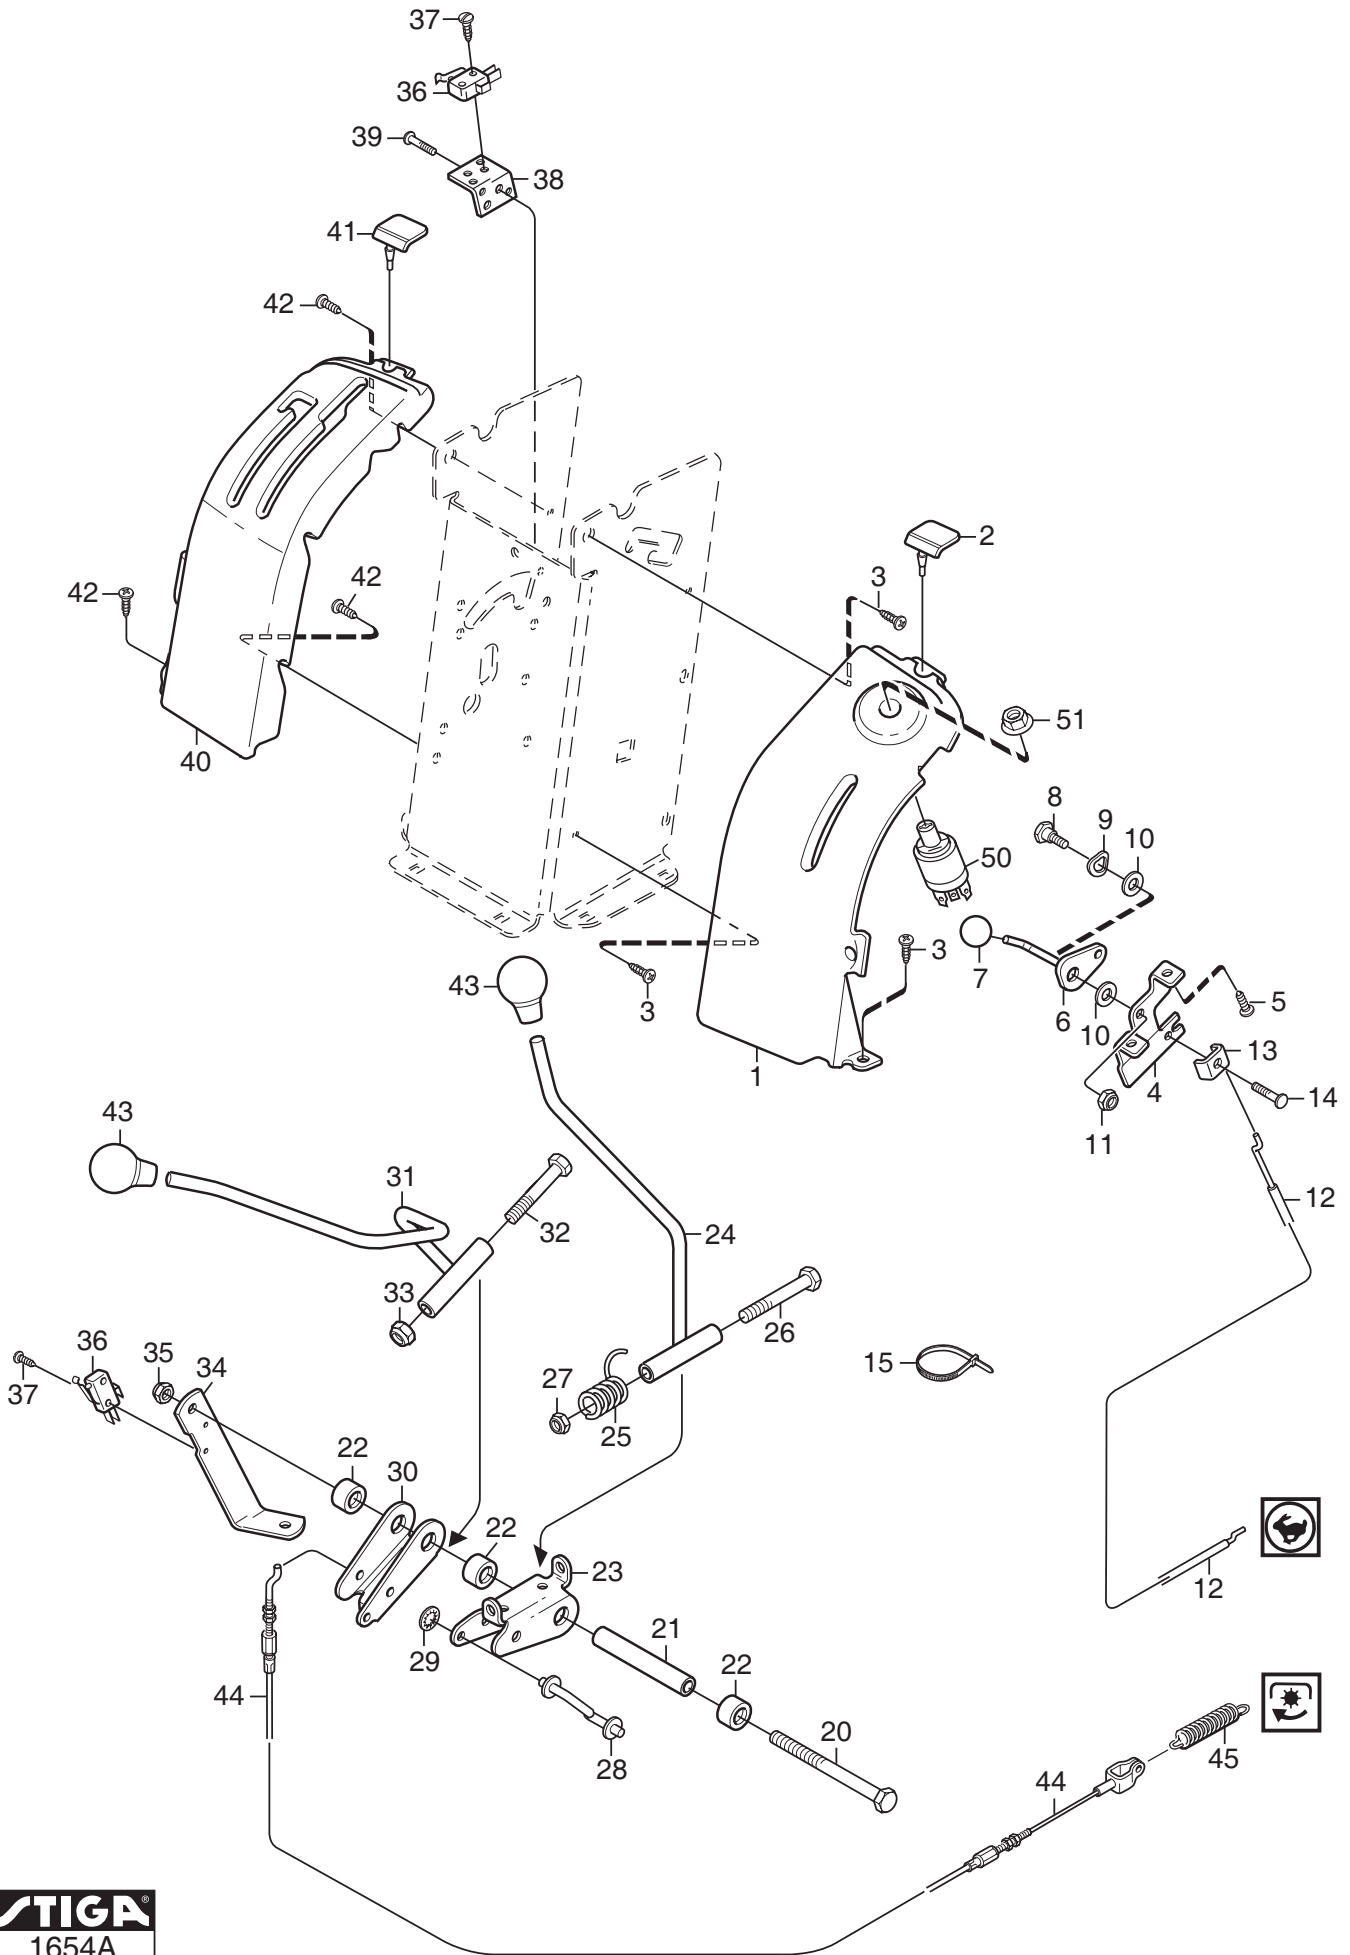

Utgåva Issue		Bildnr Picture No		VILLA HANDREGLAGE		VILLA HAND CONTROLS		Sida Page	
2008- 11		1654A						286	
Pos. Fig.	Antal/Quantity				Art nr Part No	Benämning	Description	Sats Kit	Anmärkning Notes
	2717								
1	1				1134-5286-01	Reglagepanel- vä	Control panel- LH		
2	2				1134-5531-01	Dämpare	Absorber		
3	3				9893-0616-16	Skruv	Screw		
4	1				1134-5357-01	Fäste	Bracket		
5	2				9838-9516-12	Skruv	Screw		
6	1				1134-4077-01	Gasreglage	Throttle control		
7	1				1134-4078-01	Knopp	Knob		
8	1				1134-0240-00	Ansatssskruv	Shoulder screw		
9	1				9694-0001-00	Fjäderbricka	Washer		
10	2				1134-4242-01	Distansbricka	Spacer washer		
11	1				9747-0831-02	Mutter	Lock nut		
12	1				1134-1597-13	Gaswire	Throttle cable		
13	1				9500-9991-00	Wireklämma	Cable clamp		
14	1				9943-0516-16	Skruv	Screw		
15	1				9579-0003-00	Buntband	Cable holder		
20	1				9997-0812-02	Skruv	Screw		
21	1				1134-5274-02	Distans	Spacer		
22	3				1134-3047-01	Distans	Spacer		
23	1				1134-5271-01	Reglagefäste	Control bracket		
24	1				1134-5275-01	Växelspak	Gear shift lever		
25	1				1134-5535-01	Fjäder	Spring		
26	1				9997-0890-12	Skruv	Screw		
27	1				9747-0831-02	Mutter	Lock nut		
28	1				1134-5268-01	Stag	Shifter rod		
29	1				9675-0009-02	Starlock	Starlock		
30	1				1134-5271-01	Reglagefäste	Control bracket		
31	1				1134-5276-01	Reglagespak	Control lever		
32	1				9997-0890-12	Skruv	Screw		
33	1				9747-0831-02	Mutter	Lock nut		
34	1				1134-5356-01	Stag	Strut		
35	1				9747-0831-02	Mutter	Lock nut		
36	2				9400-0312-01	Mikrobrytare	Micro switch		
37	4				9840-7716-16	Skruv	Screw		
38	1				1134-5358-01	Brytarfäste	Switch bracket		
39	2				9943-0516-16	Skruv	Screw		
40	1				1134-5285-01	Reglagepanel- hö	Control panel- RH		
41	2				1134-5531-01	Dämpare	Absorber		
42	4				9893-0616-16	Skruv	Screw		
43	2				1134-2551-01	Reglageknopp	Knob		
44	1				1134-3573-06	Krafttuttagswire	PTO cable		
45	1				1134-1242-02	Fjäder	Spring		
50	1				1134-4093-01	Tändningslås	Ignition switch		
51	1				1134-4749-01	Mutter	Nut