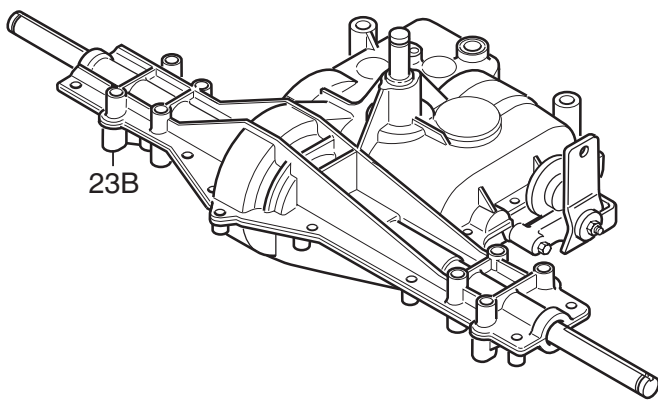

Utgåva Issue		Bildnr Picture No		VILLA TRANSMISSION		VILLA TRANSMISSION		Sida Page	
2008- 11		1643A						298	
Pos. Fig.	Antal/Quantity				Art nr Part No	Benämning	Description	Sats Kit	Anmärkning Notes
	2717								
1	1				1134-4611-01	Motorremskiva	Engine belt pulley		
4	1				1134-5414-01	Remstyrning	Belt guide		
5	1				9699-0056-02	Planbricka	Flat washer		
6	1				1134-4519-01	Spännarm	Tension arm		
7	1				1134-9091-01	Spännrulle	Tension roller		
8	1				1134-4614-01	Ansats	Shoulder spacer		
9	1				9997-1040-16	Skruv	Screw		
10	1				9699-0035-02	Planbricka	Flat washer		
11	1				9739-1031-22	Mutter	Nut		
12	1				1134-9027-02	Spännrulle- grå	Tension roller- grey		
13	1				1134-1795-01	Rembygel	Belt stirrup		
14	1				9997-1040-16	Skruv	Screw		
15	2				9699-0035-02	Planbricka	Flat washer		
16	1				9739-1031-22	Mutter	Nut		
17	1				1134-9065-01	Drivrem	Drive belt		= 9585-0124-01
18	1				1134-1565-08	Distans	Spacer		
19	1				9997-0870-16	Skruv	Screw		
20	2				9699-0056-02	Planbricka	Flat washer		
21	1				9739-0831-22	Mutter	Nut		
22	1				1134-5214-01	Fjäder	Spring		
23A	1				1134-5281-01	Transaxel kpl.	Transaxle assy.		Dana 4360-197
23B	1				1134-6338-01	Transaxel kpl.	Transaxle assy.		Dana 6800-7
24	4				9960-0860-12	Skruv	Screw		
25	4				9747-0831-02	Mutter	Lock nut		
26	1				1134-4687-01	Momentstag	Strut		
27	1				9945-0816-16	Skruv	Screw		
28	1				1134-1849-01	Remskiva	Belt pulley		
30	1				9650-0016-04	Spårring	Lock ring		
31	1				1134-4707-01	Remstyrning	Belt guide		
32	1				9942-0820-16	Skruv	Screw		
41	1				1134-2138-01	Skruvögla	Eye bolt		
42	1				1134-4779-01	Plastbussning	Plastic bushing		
43	1				9739-0831-22	Mutter	Nut		
44	1				9747-0831-02	Mutter	Lock nut