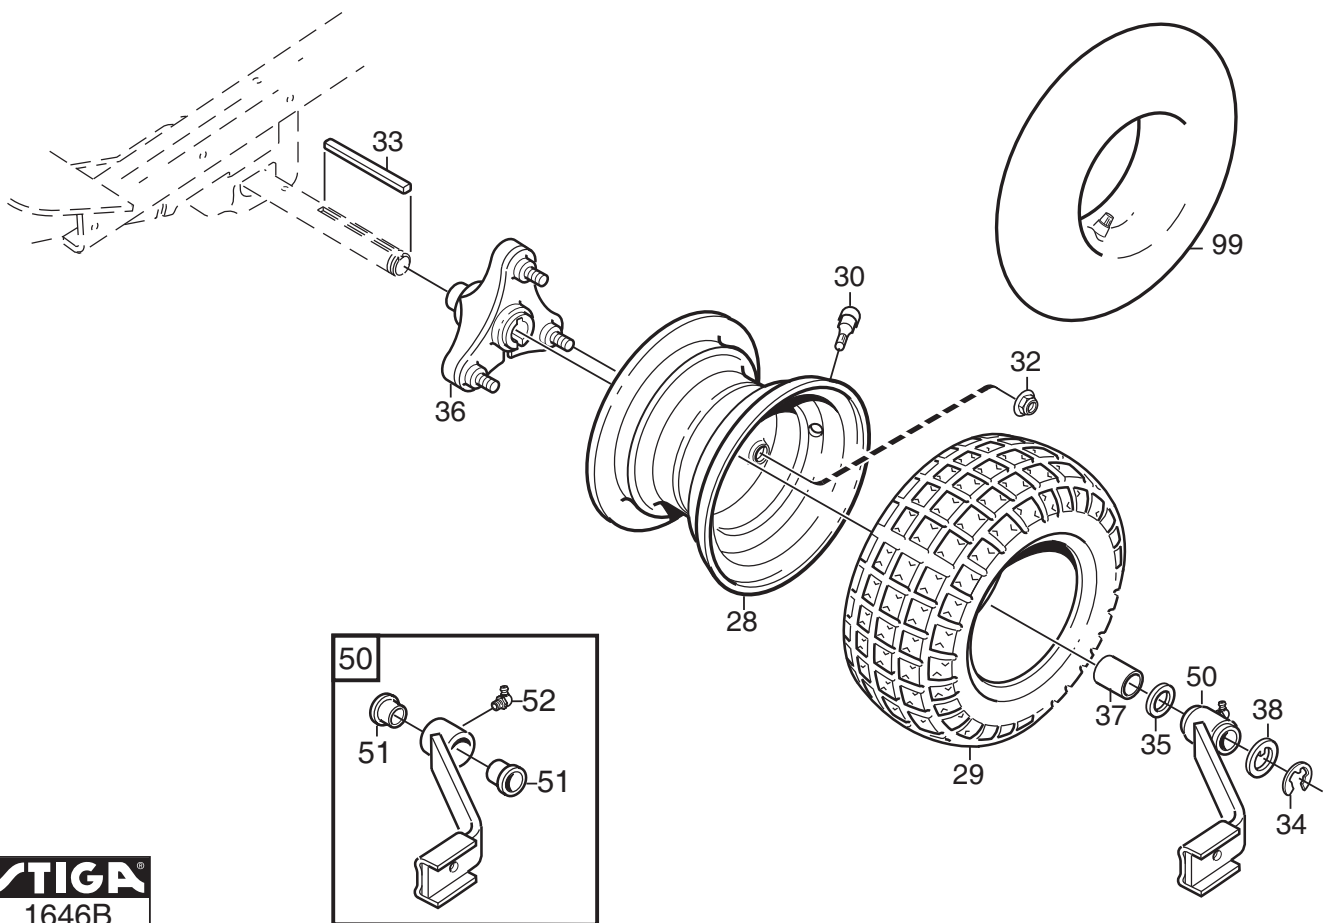

Utgåva Issue		Bildnr Picture No		VILLA HJUL	VILLA WHEELS	Sida Page			
2008- 11		1646B				302			
Pos. Fig.	Antal/Quantity				Art nr Part No	Benämning	Description	Sats Kit	Anmärkning Notes
	2717	2718	2719						
1	1				1134-5894-01 Bakaxel	Rear axle			
2	2				9501-0500-00 Smörjnippel	Grease joint			
3	1				1134-5009-02 Spindel- vä	Spindle- LH			
4	1				1134-5009-01 Spindel- hö	Spindle- RH			
5	2				9699-0088-02 Planbricka	Flat washer			
6	2				9650-0020-04 Spårring	Circlip			
7	1				1134-5316-01 Styrskiva	Steering pulley			
8	1				1134-5575-01 Distans	Spacer			
9	1				1134-9024-01 Lager	Bearing		Sats 4 st/kit of 4	
10	1				9699-0104-02 Bricka	Washer			
11	1				9997-1680-12 Skruv	Screw			
12	2				1134-3247-05 Styrstag	Tie rod			
13A	2				9997-0825-16 Skruv	Screw		L = 25 mm	
13B	1				9997-0835-12 Skruv	Screw		L = 35 mm	
14	2				9699-0090-02 Planbricka	Flat washer			
15	3				9747-0831-02 Mutter	Lock nut			
16	2				1134-4706-01 Fälg	Rim			
17	1				1134-9026-01 Lagerbussning	Bearing bush kit		Sats 4 st/kit of 4	
18	2				9545-0117-00 Däck	Tyre		13 x 5.00 - 6	
19	2				9545-0500-00 Ventil	Valve			
20	2				1134-0341-01 Bricka	Washer			
21	2				9650-0020-04 Spårring	Circlip			
22	2				1134-4344-01 Navkapsel	Hub cap			
25	1				9501-0500-00 Smörjnippel	Grease joint			
26	1				9699-0088-02 Planbricka	Flat washer			
27	1				9650-0020-04 Spårring	Circlip			
28	2				1134-5255-01 Fälg	Rim			
29	2				9545-0126-01 Däck	Tyre		16 x 6.00 - 8	
30	2				9545-0500-00 Ventil	Valve			
32	6				9731-1031-22 Mutter	Nut			
33	2				1134-2471-03 Kil	Key			
34	2				9653-0001-04 Spårryttare	Lock ring			
35	2				1134-0341-01 Bricka	Washer			
36	2				1134-4844-02 Hjulnav	Wheel hub			
37	2				1134-4845-02 Navhylsa	Hub sleeve			
38	2				1134-4981-01 Bricka	Washer			
50	2				1134-6274-01 Redskapsfäste kpl.	Attachment assy			
51	1				1134-9026-01 • Lagerbussning	• Bearing bush kit		Sats 4 st/kit of 4	
52	1				9501-0502-00 • Smörjnippel	• Grease joint			
98					9545-0204-00 Innerslang	Inner tube		Reservdel/spare part	
99					9545-0203-00 Innerslang	Inner tube		Reservdel/spare part