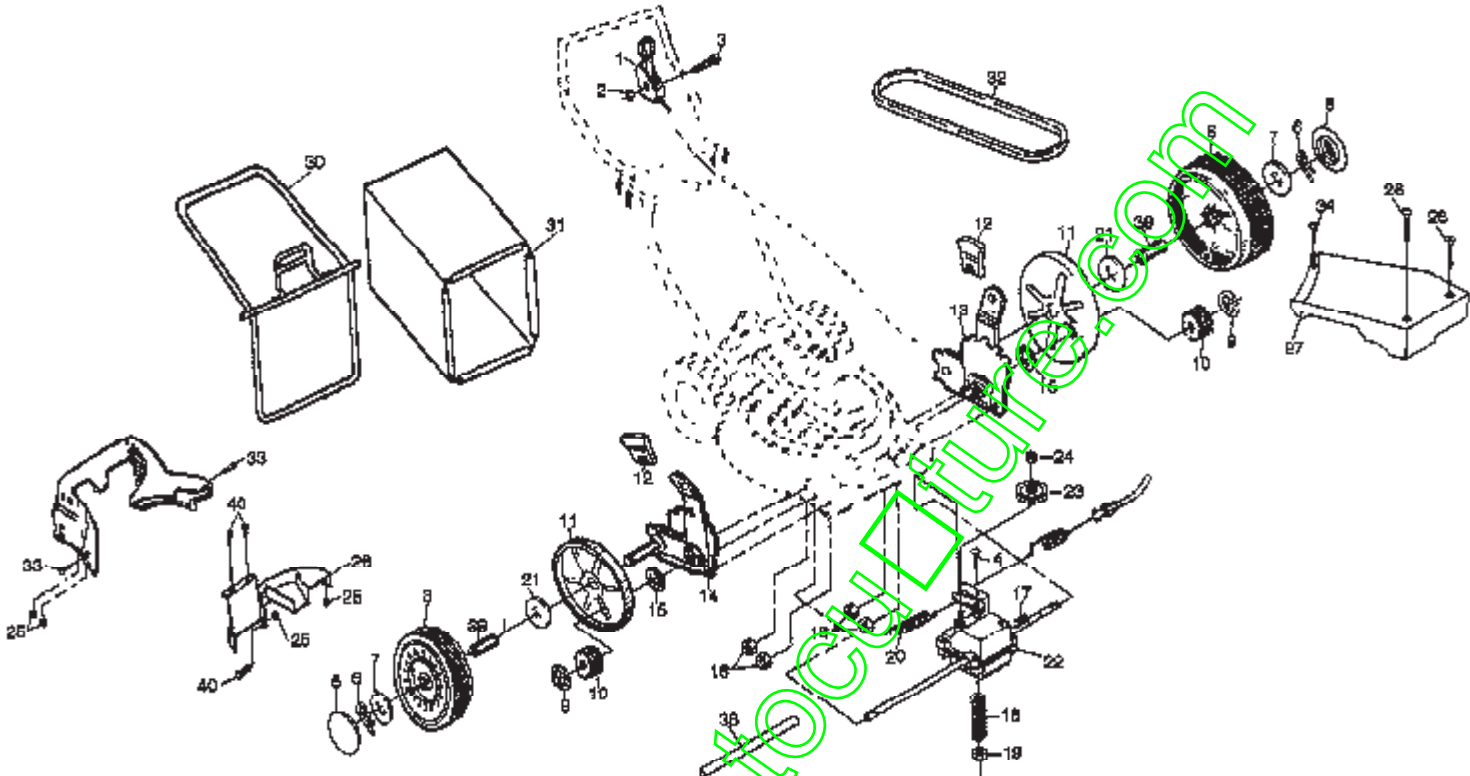

ROTARY LAWN MOWER -- MODEL NO. BM4Z411A

emc motor culture

Ref #	Part Number	Qty	Description
1	147724		CONTROL.DRV.FWGD.
2	63601		SUB= 73800400
3	144929		SCREW.HXHD.WASH.
4	700875		BOLT.1/4-20X2.0
5	77400		HUB CAP
6	85179		RETAINER CLIP PM
7	52160		WASHER
8	700953		WHEEL.8X2.LP.PR
9	12000058		E-RING.7/16.RE.
10	137054		PINION.GEAR
11	88080		DUST SHROUD PM
12	132800		SUB= 532132800
13	148486		ADJUSTER.WHL.LH.7
14	148487		ADJUSTER.WHL.RH.7
15	88118		WASHER PM
16	63601		SUB= 73800400
17	850848		HI PRO KEY
18	137090		SPRING TENSION
19	63601		SUB= 73800400
20	75192		SPRING
21	67725		WASHER FLUT
22	702511		SUB= 48367
23	137052		PULLEY.DRIVEN
24	132010		LOCKNUT
25	751152		LOCKNUT
26	752160		"BAFFLE,HI VAC"
27	137088		DRIVE COVER
28	87866		SUB= 146072
30	125781		CATCHER FRAME
31	147012		SUB= 148939
32	137078		SUB= 157769
33	72070404		SUB= 872070404
34	750029		SCREW
38	86012		DRV SHAFT TUBE PM
39	88446		BUSHING.HEX
40	74760412		BOLT LT
	148359		DRIVE COVER DECAL

www.emcmotors.com